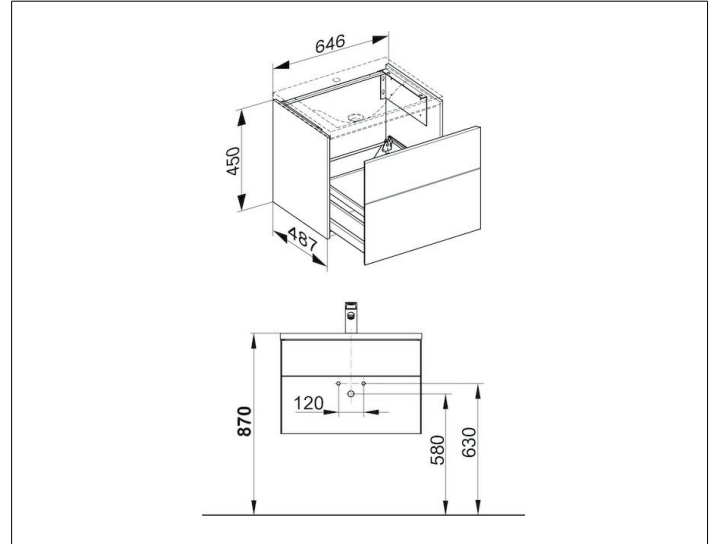

**Royal Reflex**  
**34050220000 Waschtischunterbau**

**PRODUKT**

**ZEICHNUNG**

**PRODUKTBESCHREIBUNG**

passend zum Mineralguss-Waschtisch Artikel-Nr. 34051/316501  
 Frontauszug mit Einzugsdämpfung  
 inkl. Geruchverschluss aus Kunststoff 1 1/4 x 32

**OBERFLÄCHE**

magnolie/magnolie

**ABMESSUNG**

646 x 450 x 487 mm