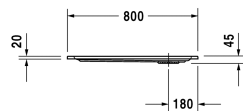

Starck Bade-/Duschwannen Duschwanne # 720114000000000 /
720114000000001

| < 800 mm > |

Duschwanne	Größe	Gewicht	Bestellnummer
Quadrat, Sanitäracryl, 45 mm			
Farben			
00 Weiss			
Variante			
Duschwanne	800 x 800 mm	13,500 Kilogramm	720114000000000
Duschwanne mit Antislip	800 x 800 mm	13,500 Kilogramm	720114000000001
Zubehör für Duschwanne			
Schallschutzset für Duschwannen aus Acryl Inhalt: Schallschutz-Wannenanker, Schallschutz-Wannenfüße, Bitumenmatten, Wandprofil # 790104			791369
Duschwannenträger für # 720114			791477
Duschwannenablauf Abgang senkrecht			790269
Duschwannenablauf Abgang waagrecht			790263
Wandprofil zur Schalldämmung, Länge: 3300 mm			790104
Wannenanker zur Befestigung und Unterstützung von Bade- und Duschwannen an der Wand, 3 Stück			790103
Duschwannenfuß mit Seitenlänge ≤ 1000 mm, höhenverstellbar von 100 - 185 mm			790102
Duschwannenfuß mit Seitenlänge ≤ 1000 mm, höhenverstellbar von 85 - 105 mm			790101
Ausschreibungstext			
DURAVIT Starck Slimline Duschwanne Quadrat, Design by Philippe Starck, aus 4mm Sanitäracryl gezogen und durchgefärbt. Duschrand(BxH)40x20mm. Eckablauf Ø90mm. Zubehör für Duschwannen: Duschwannenfuß, Wannenanker, Wandprofil, Duschwannenablauf, Duschwannenträger, Schallschutzset. Abmessungen(LxBxH)800x800x45mm. Weiß. Best.Nr. 720114000000000. Mit Antislip Best.Nr. 720114000000001.			

Alle Zeichnungen enthalten alle notwendigen Maße (mm), die den üblichen Toleranzen unterliegen. Exakte Maße können nur am Produkt abgenommen werden.