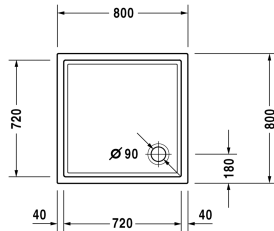

Starck Bade-/Duschwannen Duschwanne # 720114000000000 /
720114000000001

| < 800 mm > |

Duschwanne	Größe	Gewicht	Bestellnummer
Quadrat, Sanitäracryl, 45 mm			
Farben			
00 Weiss			
Variante			
Duschwanne	800 x 800 mm	13,500 Kilogramm	720114000000000
Duschwanne mit Antislip	800 x 800 mm	13,500 Kilogramm	720114000000001
Zubehör für Duschwanne			
Schallschutzset für Duschwannen aus Acryl Inhalt: Schallschutz-Wannenanker, Schallschutz-Wannenfüße, Bitumenmatten, Wandprofil # 790104			791369
Duschwannenträger für # 720114			791477
Duschwannenablauf Abgang senkrecht			790269
Duschwannenablauf Abgang waagrecht			790263
Wandprofil zur Schalldämmung, Länge: 3300 mm			790104
Wannenanker zur Befestigung und Unterstützung von Bade- und Duschwannen an der Wand, 3 Stück			790103
Duschwannenfuß mit Seitenlänge ≤ 1000 mm, höhenverstellbar von 100 - 185 mm			790102
Duschwannenfuß mit Seitenlänge ≤ 1000 mm, höhenverstellbar von 85 - 105 mm			790101
Ausschreibungstext			
DURAVIT Starck Slimline Duschwanne Quadrat, Design by Philippe Starck, aus 4mm Sanitäracryl gezogen und durchgefärbt. Duschrand(BxH)40x20mm. Eckablauf Ø90mm. Zubehör für Duschwannen: Duschwannenfuß, Wannenanker, Wandprofil, Duschwannenablauf, Duschwannenträger, Schallschutzset. Abmessungen(LxBxH)800x800x45mm. Weiß. Best.Nr. 720114000000000. Mit Antislip Best.Nr. 720114000000001.			

Alle Zeichnungen enthalten alle notwendigen Maße (mm), die den üblichen Toleranzen unterliegen. Exakte Maße können nur am Produkt abgenommen werden.