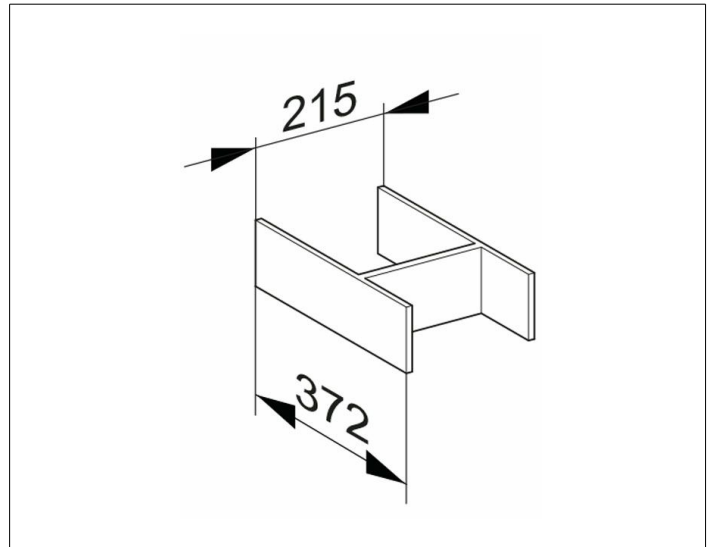

Edition 400

31599010000 Schubkasteneinteilung

PRODUKT

ZEICHNUNG

PRODUKTBESCHREIBUNG

für Frontauszug

ABMESSUNG

215 x 80 x 372 mm