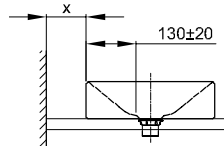

BetteSuno Aufsatz

Design: Barber Osgerby

Armaturempfehlung:

Armaturempfehlung:

Abmessung

| Bestell-Nr. | Maße in mm | A | V1 |
|-------------|-----------------|-----|-----|
| A250 | 340 x 340 x 100 | 340 | 120 |