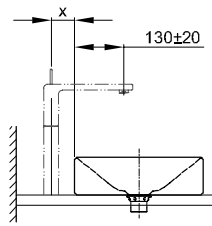

BetteSuno Aufsatz

Design: Barber Osgerby

Armaturempfehlung:

Armaturempfehlung:

Abmessung

| Bestell-Nr. | Maße in mm | A | V1 |
|-------------|-----------------|-----|-----|
| A250 | 340 x 340 x 100 | 340 | 120 |