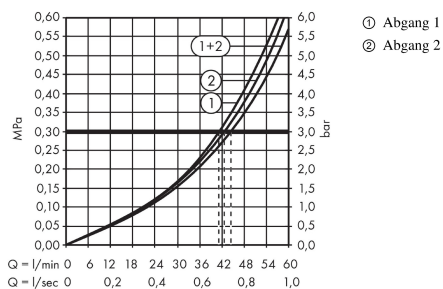

Durchflussdiagramm