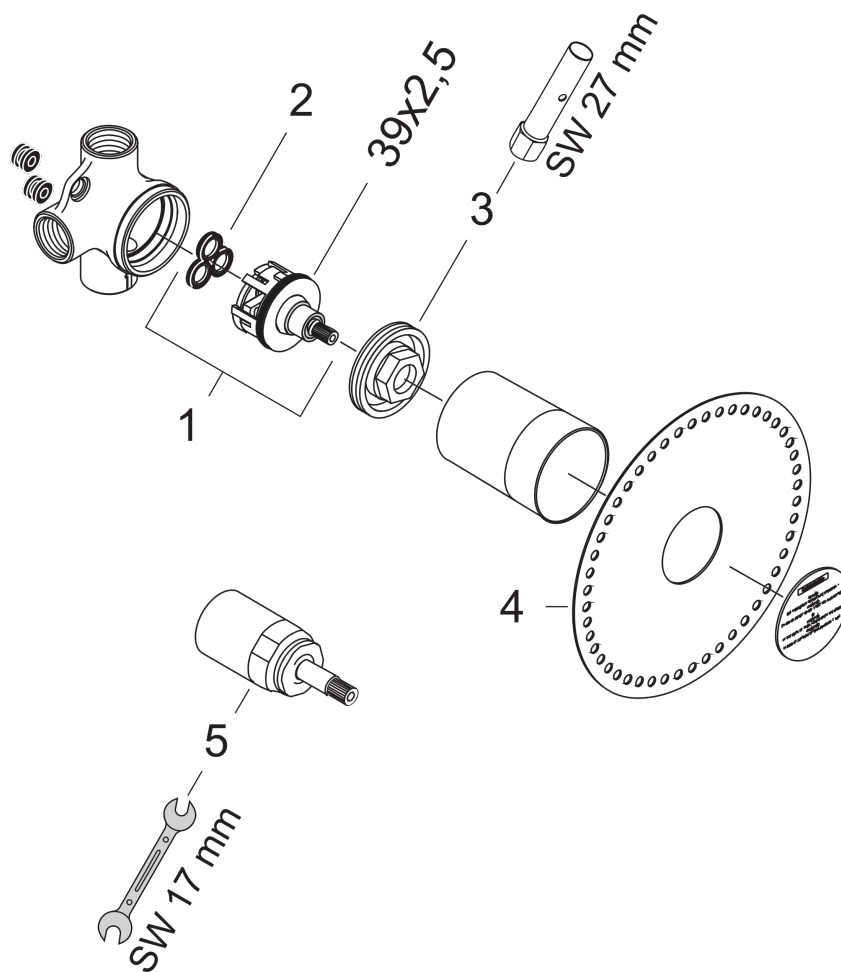

Grundkörper für Trio Ab-/ Umstellventil Unterputz

Oberflächen: k.a. Artikelnummer: 15981180

Beschreibung

Merkmale

- 2 Verbraucher
- gleichzeitige Nutzung von 2 Verbrauchern
- passend für alle Trio Fertigsets
- Durchflussmenge: 65 l/min
- Anschlussgröße: DN20
- Watermark Mixers WMKA 0149
- SVGW 0904-5541
- ACS 14 ACC LY 445, valide jusqu'au 09.07.2019
- WRAS 1810012
- WRAS 1810012
- JWWA E-522
- Reg 4 170737

Zertifikate

Produktabbildung

Maßzeichnung

Durchflussdiagramm

Grundkörper für Trio Ab-/ Umstellventil Unterputz
 Oberflächen: k.a. Artikelnummer: 15981180

Explosionszeichnung

Baujahr: >09/03

Grundkörper für Trio Ab-/ Umstellventil Unterputz
 Oberflächen: k.a. Artikelnummer: 15981180

Ersatzteilliste

Baujahr: >09/03

Pos.	Beschreibung	Artikelnummer	PG	VE
1	Einsatz kpl.	96604000	0	1
2	Dichtungsset	98798000	0	1
3	Mutter	97550000	0	1
4	Dichtmanschette	96493000	0	1
5	Verlängerung 25 mm	96370000	0	1