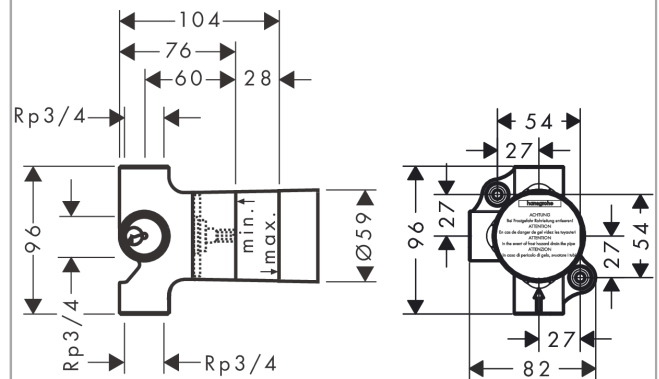

Grundkörper für Trio Ab-/ Umstellventil Unterputz

Oberflächen: k.a. Artikelnummer: 15981180

Beschreibung

Merkmale

- 2 Verbraucher
- gleichzeitige Nutzung von 2 Verbrauchern
- passend für alle Trio Fertigsets
- Durchflussmenge: 65 l/min
- Anschlussgröße: DN20
- Watermark Mixers WMKA 0149
- SVGW 0904-5541
- ACS 14 ACC LY 445, valide jusqu'au 09.07.2019
- WRAS 1810012
- WRAS 1810012
- JWWA E-522
- Reg 4 170737

Zertifikate

Produktabbildung

Maßzeichnung

Durchflussdiagramm

Grundkörper für Trio Ab-/ Umstellventil Unterputz
 Oberflächen: k.a. Artikelnummer: 15981180

Explosionszeichnung

Baujahr: >09/03

Grundkörper für Trio Ab-/ Umstellventil Unterputz
 Oberflächen: k.a. Artikelnummer: 15981180

Ersatzteilliste

Baujahr: >09/03

Pos.	Beschreibung	Artikelnummer	PG	VE
1	Einsatz kpl.	96604000	0	1
2	Dichtungsset	98798000	0	1
3	Mutter	97550000	0	1
4	Dichtmanschette	96493000	0	1
5	Verlängerung 25 mm	96370000	0	1