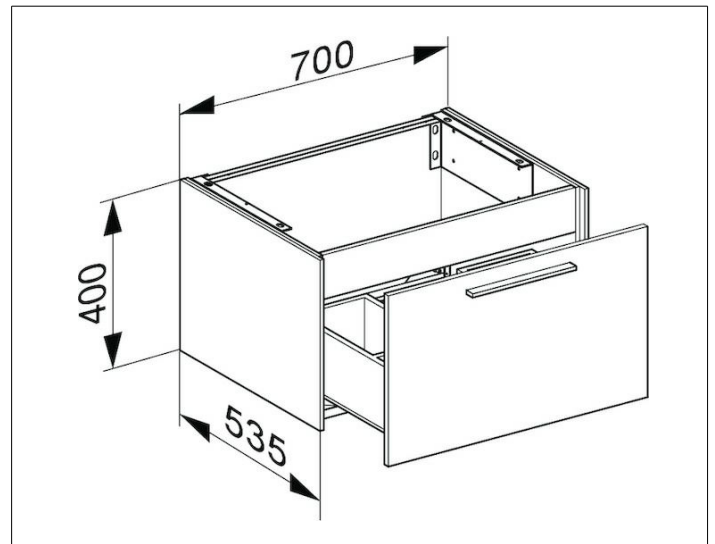

Royal 60
32141210000 Waschtischunterbau

PRODUKT

ZEICHNUNG

OBERFLÄCHE

weiß Hochglanz/weiß Hochglanz

ABMESSUNG

700 x 400 x 535 mm