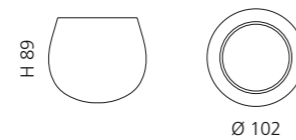

Mokka matt
KL03PO33F4

Cognac matt
KL03PO35F4

TONDA BECHER

- Becher
- Material: VetroFreddo

Weiß glänzend
TONDA1W

Weiß matt
TONDA1PO01

Schwarz matt
TONDA1PO30

TONDA SEIFENSPENDER