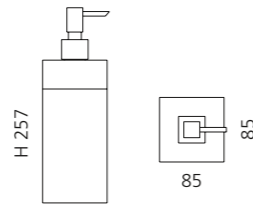

Transparent/Schwarz matt
ROYAL1T01NO