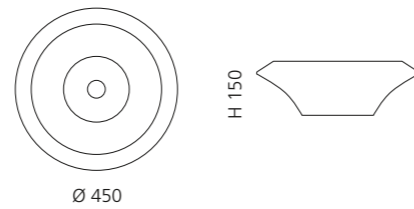

Ablaufventil
wird als Zubehör empfohlen

VetroFreddo®