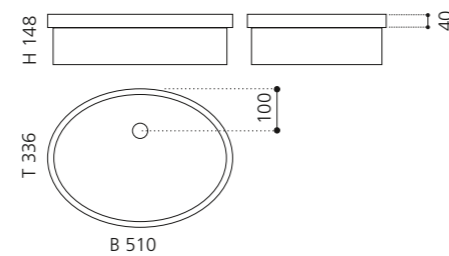

ELLISSE FL LARGE

- Material: VetroFreddo
- Gewicht: 8,5 kg
- Maße: B 510 x T 336 x H 148 mm
- Außschnittsmaß: 493 x 316 mm