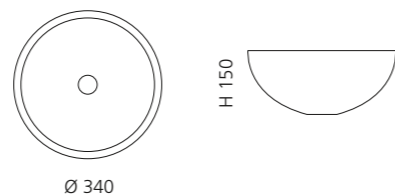

inkl. Ablaufventil
und Basisring Chrom