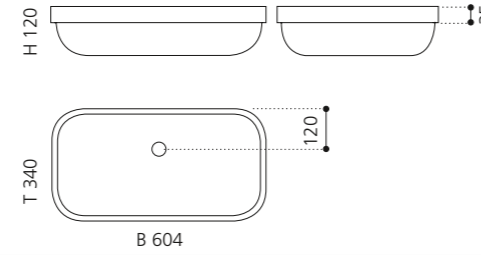

PLAY FL

- Material: VetroFreddo
- Gewicht: 11,5 kg
- Maße: B 604 x T 340 x H 120 mm
- Außschnittsmaß: 585 x 320 mm