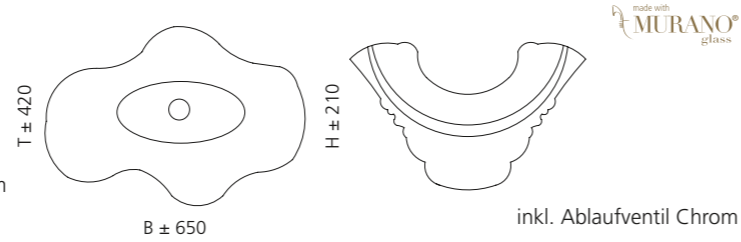

- Material: Murano Glas
- Gewicht: 8,4 kg
- Maße: ca. B 650 x T 420 x 210 mm
- Lochbohrung: Ø 45 mm

Schwarz / Gold
ARTEDUENFO

ARTE TRE

- Material: Murano Glas
- Gewicht: 12,5 kg
- Maße: ca. B 650 x T 420 x 210 mm
- Lochbohrung: Ø 45 mm

Transparent / Rot Amber
ARTETRED

ARTE QUATTRO

- Material: Murano Glas
- Gewicht: 12,5 kg
- Maße: ca. B 650 x T 420 x 210 mm
- Lochbohrung: Ø 45 mm

Transparent / Blau Schwarz
ARTEQUATTROBB

GLO BALL MURANO

- Material: Murano Glas
- Cover: Vetro Freddo
- Gewicht: 5,2 kg
- Maße: Ø 420 x H 155 mm
- Lochbohrung: Ø 45 mm