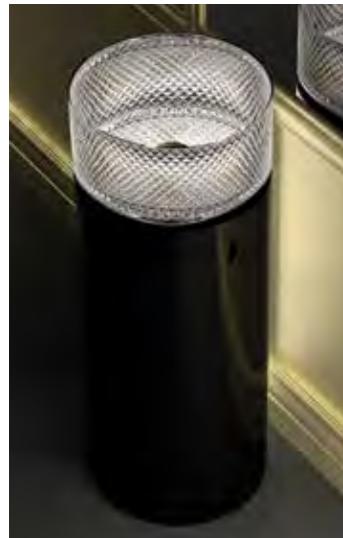

ELLISSE FL XL

- Material: VetroFreddo
- Gewicht: 10,3 kg
- Maße: B 545 x T 407 x H 147 mm
- Außschnittsmaß: 524 x 386 mm

TONDO FL

- Material: VetroFreddo
- Gewicht: 8,0 kg
- Maße: Ø 380 x H 147 mm
- Außschnittsmaß: Ø 360 mm

LUMIERE COMPOSITION

- Waschtischsäule
- Material: MDF, Lack Schwarz
- Glasauflage: schwarz
- inkl. VILLA Bleikristallglasbecken 24%pB
- inkl. LED Beleuchtungsset
- Maße ohne Beckenhöhe: Ø 330 x H 685 mm
- Stromanschluss muss bauseits vorgesehen werden