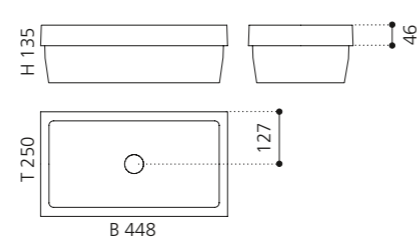

Silber (Blattauflage 3D)
CIRCUS43FLFA

Gold (Blattauflage 3D)
CIRCUS43FLFO

CIRCUS 50 FL

- Material: TeknoForm
- Gewicht: 8,8 kg
- Maße: Ø 470 x H 110 mm
- Außschnittsmaß: Ø 382 mm

KOSTA 1

- Material: VetroFreddo
- Gewicht: 7,2 kg
- Maße: B 448 x T 250 x H 135 mm
- Außschnittsmaß: 435 x 235 mm