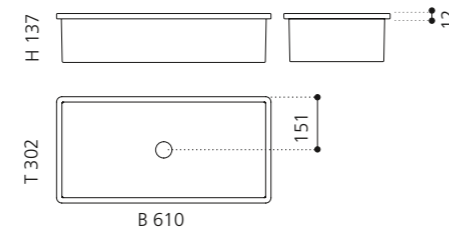

RX

- Material: VetroFreddo
- Gewicht: 7,7 kg
- Maße: B 610 x T 302 x H 137 mm
- Außschnittsmaß: 579 x 271 mm