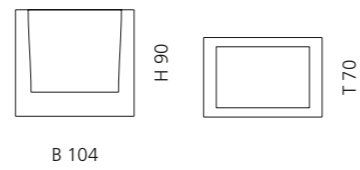

Schwarz / Chrom
VALENTINO4T30F4

Schwarz / Gold
VALENTINO4T30F3

Weiß / Chrom
VALENTINO4T01F3

Weiß / Gold
VALENTINO4T31F3

COLORI BECHER

- Becher
- Material: Glas

B 104

Blau
COLORI1T18