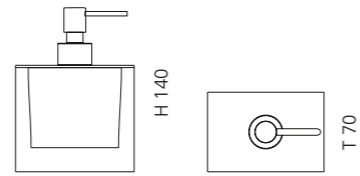

COLORI BECHER

- Becher
- Material: Glas

B 104

COLORI SEIFENSPENDER

- Seifenspender
- Material: Glas
- Abdeckung und Pumpe: Chrom

B 104

METROPOLE SEIFENSCHALE

- Seifenschale
- Material: VetroFreddo

METROPOLE BECHER

- Becher
- Material: VetroFreddo