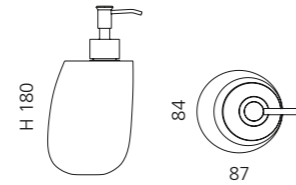

Weiß matt
KL01PO01

Schwarz matt
KL01PO30

Mokka matt
KL01PO33

Cognac matt
KL01PO35

KLEISS SEIFENSPENDER

- Seifenspender
- Material: VetroFreddo
- Pumpe: Chrom

Weiß matt
KL03PO01F4

Schwarz matt
KL03PO30F4