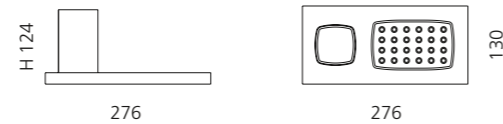

Silber/Schwarz matt
ROYAL1SLNO

Gold/Schwarz matt
ROYAL1GDNO

Rosé-Gold/Schwarz matt
ROYAL1PGNO

Platin/Schwarz matt
ROYAL1PLNO

ROYAL 2 SEIFENABLAGE UND BECHER

- Ablage mit integrierter Seifenschale
- Material: Vetrofreddo und Becher Glas