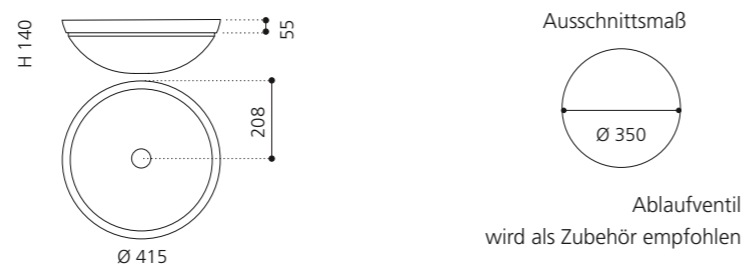

Ablaufventil
wird als Zubehör empfohlen