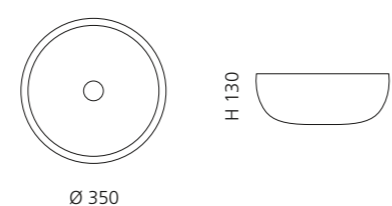

innen Weiß glänzend
außen Platin
COLLINAMPLW

innen Weiß matt
außen Platin
COLLINAGDPO01

COLLINA 35 METROPOLE

- Material: VetroFreddo
- Gewicht: 5,5 kg
- Maße: B 350 x H 130 mm
- Lochbohrung: Ø 45 mm

VetroFreddo®