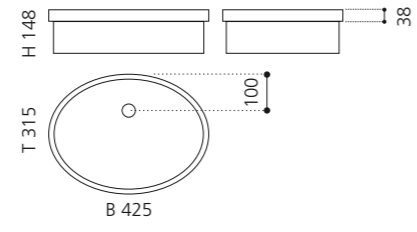

ELLISSE FL SMALL

- Material: VetroFreddo
- Gewicht: 7,0 kg
- Maße: B 425 x T 315 x H 148 mm
- Außschnittsmaß: 402 x 293 mm

ELLISSE FL LARGE

- Material: VetroFreddo
- Gewicht: 8,5 kg
- Maße: B 510 x T 336 x H 148 mm
- Außschnittsmaß: 493 x 316 mm