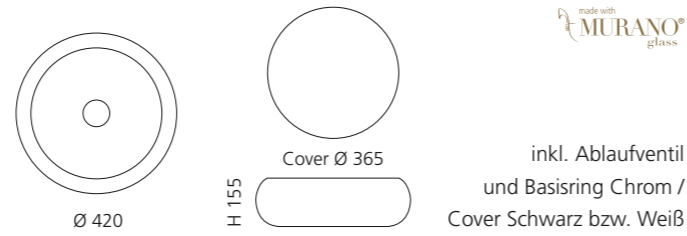

Transparent / Rot Amber
ARTETRED

ARTE QUATTRO

- Material: Murano Glas
- Gewicht: 12,5 kg
- Maße: ca. B 650 x T 420 x 210 mm
- Lochbohrung: Ø 45 mm

Transparent / Blau Schwarz
ARTEQUATTROBB

GLO BALL MURANO

- Material: Murano Glas
- Cover: Vetro Freddo
- Gewicht: 5,2 kg
- Maße: Ø 420 x H 155 mm
- Lochbohrung: Ø 45 mm