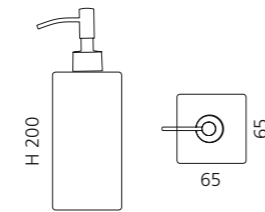

- Becher
- Material: Glas

VENICE SEIFENSPENDER

- Seifenspender
- Material: Glas
- Pumpe: Edelstahl matt

GRAFFITI SEIFENSCHALE

- Seifenschale
- Material: Glas
- Einleger: Edelstahl

GRAFFITI BECHER

- Becher
- Material: Glas