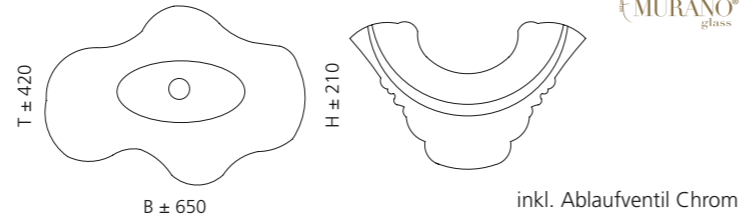

Rauchglas Transparent
LAGUNAT43

Blau Transparent
LAGUNAT42

ARTE UNO

- Material: Murano Glas
- Gewicht: 8,4 kg
- Maße: ca. B 650 x T 420 x 210 mm
- Lochbohrung: Ø 45 mm

Transparent / Gold
ARTEUNOFO

ARTE DUE