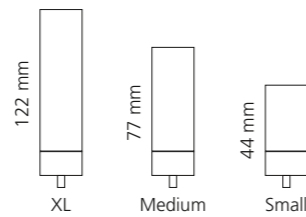

Schwarz matt
ARIA3LNO

Weiß matt
ARIA3LBO

Altmessing
ARIA3LOB

GLAMOROUS CLIVIA

- KRISTALLHANDGRIFF 24% pb
- Griffboden in Chrom, Cyprum, Platin oder Platin matt
- 2er Set

Ø 39
Kristallhandgriff zu Dornbracht MEM Seitenventilen
Alle technischen Informationen sind der Preisliste zu entnehmen.