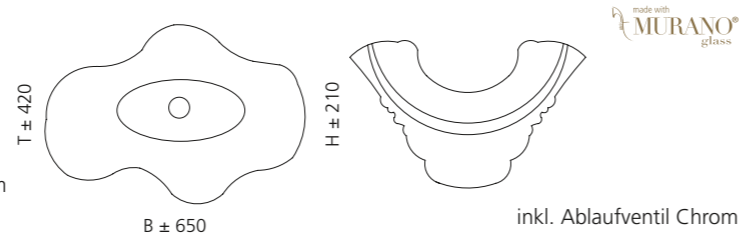

- Material: Murano Glas
- Gewicht: 8,4 kg
- Maße: ca. B 650 x T 420 x 210 mm
- Lochbohrung: Ø 45 mm

Schwarz / Gold
ARTEDUENFO

ARTE TRE

- Material: Murano Glas
- Gewicht: 12,5 kg
- Maße: ca. B 650 x T 420 x 210 mm
- Lochbohrung: Ø 45 mm

Transparent / Rot Amber
ARTETRED

ARTE QUATTRO

- Material: Murano Glas
- Gewicht: 12,5 kg
- Maße: ca. B 650 x T 420 x 210 mm
- Lochbohrung: Ø 45 mm

Transparent / Blau Schwarz
ARTEQUATTROBB

GLO BALL MURANO

- Material: Murano Glas
- Cover: Vetro Freddo
- Gewicht: 5,2 kg
- Maße: Ø 420 x H 155 mm
- Lochbohrung: Ø 45 mm