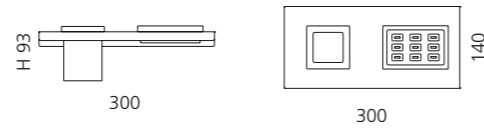

Altmessing / Schwarz
ARIA1OBPO30

ARIA DUE ABLAGE MIT SEIFEN- SCHALE UND BECHER

- Maße: B 300 x H 93 x T 140 mm
- Material: Metallablage (Edelstahl)
- Becher und Seifenablage: VetroFreddo

Schwarz matt / Weiß matt
ARIA2NOPO01