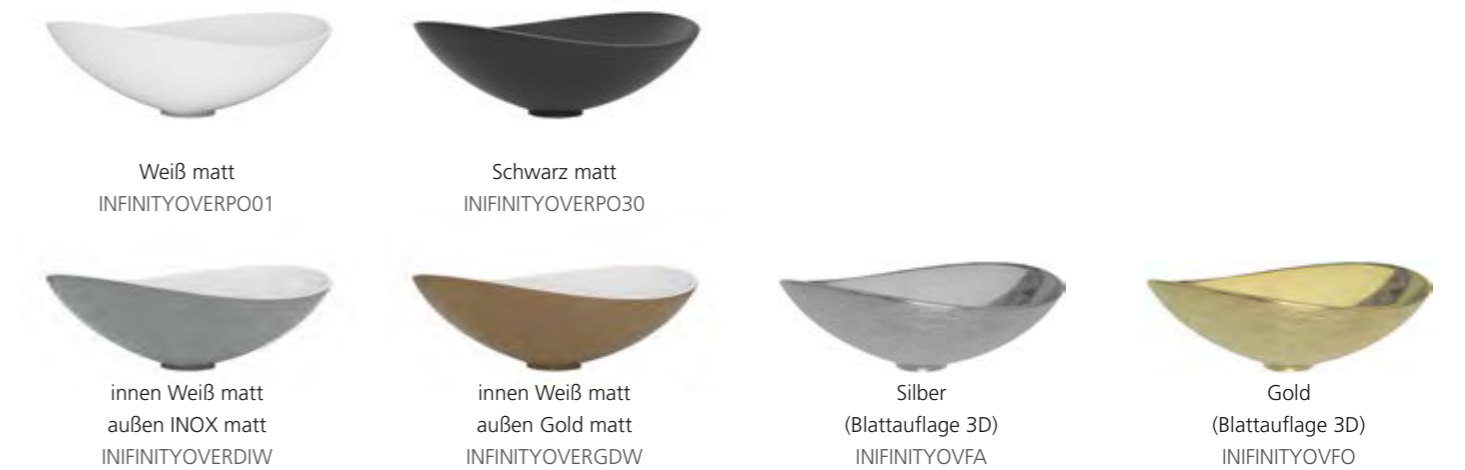

VetroFreddo®

Ablaufventil
wird als Zubehör empfohlen

PLAY

- Material: VetroFreddo
- Gewicht: 11,5 kg
- Maße: B 620 x T 340 x H 145 mm
- Lochbohrung: Ø 45 mm

VetroFreddo®

Ablaufventil
wird als Zubehör empfohlen

INFINITY OVER

- Material: VetroFreddo
- Gewicht: 4,3 kg
- Maße: B 520 x T 425 x H 180 mm
- Lochbohrung: Ø 45 mm

VetroFreddo®

Ablaufventil
wird als Zubehör empfohlen

COLLINA

- Material: VetroFreddo
- Gewicht: 13 kg
- Maße: B 450 x H 150 mm
- Lochbohrung: Ø 45 mm