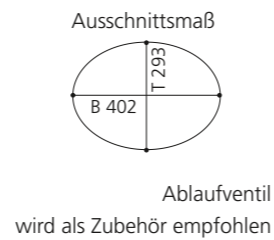

ELLISSE FL SMALL

- Material: VetroFreddo
- Gewicht: 7,0 kg
- Maße: B 425 x T 315 x H 148 mm
- Außschnittsmaß: 402 x 293 mm

ELLISSE FL LARGE

- Material: VetroFreddo
- Gewicht: 8,5 kg
- Maße: B 510 x T 336 x H 148 mm
- Außschnittsmaß: 493 x 316 mm