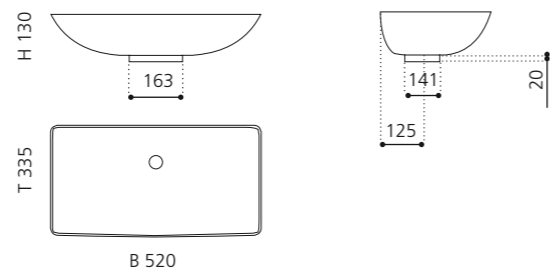

VetroFreddo®

Ablaufventil
wird als Zubehör empfohlen