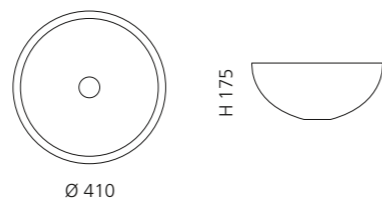

inkl. Ablaufventil
und Basisring Chrom