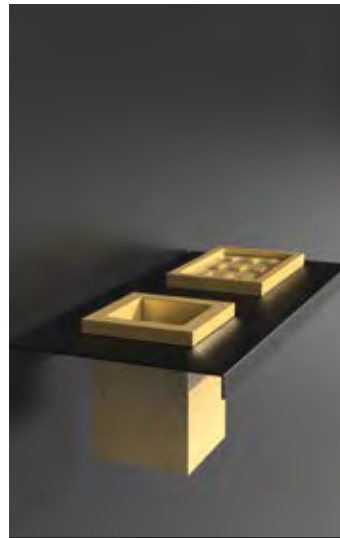

Altmessing / Schwarz
ARIA1OBPO30

ARIA DUE ABLAGE MIT SEIFEN- SCHALE UND BECHER

- Maße: B 300 x H 93 x T 140 mm
- Material: Metallablage (Edelstahl)
- Becher und Seifenablage: VetroFreddo

Schwarz matt / Weiß matt
ARIA2NOPO01