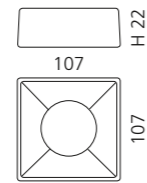

Blau
COLORI2T18F4

Marine
COLORI2T20F4

Türkis
COLORI2T12F4

Rot
COLORI2T16F4

Gelb
COLORI2T37F4

Grün
COLORI2T23F4

METROPOLE SEIFENSCHALE

- Seifenschale
- Material: VetroFreddo