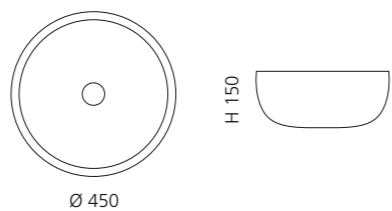

INFINITY OVER

- Material: VetroFreddo
- Gewicht: 4,3 kg
- Maße: B 520 x T 425 x H 180 mm
- Lochbohrung: Ø 45 mm

VetroFreddo®

Ablaufventil
wird als Zubehör empfohlen

COLLINA

- Material: VetroFreddo
- Gewicht: 13 kg
- Maße: B 450 x H 150 mm
- Lochbohrung: Ø 45 mm