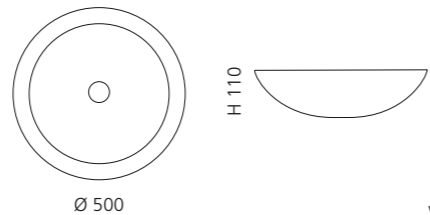

innen Schwarz / außen Silber
(Blattauflage 3D)
ALUEXTELBS

innen Weiß / außen Gold
(Blattauflage 3D)
ALUEXTELWG

innen Weiß / außen Silber
(Blattauflage 3D)
ALUEXTELWS

ROUND

- Material: Alumix
- Gewicht: 4,6 kg
- Maße: Ø 500 x H 110 mm
- Lochbohrung: Ø 45 mm