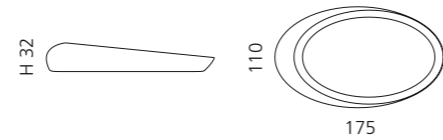

NAVY BECHER

- Becher
- Material: VetroFreddo

NAVY SEIFENSPENDER

- Seifenspender
- Material: VetroFreddo
- Pumpe: Chrom

KLEISS BECHER

- Becher
- Material: VetroFreddo

KLEISS SEIFENSCHALE

- Seifenschale
- Material: VetroFreddo