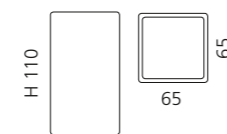

- Becher
- Material: Glas

VENICE SEIFENSPENDER

- Seifenspender
- Material: Glas
- Pumpe: Edelstahl matt

GRAFFITI SEIFENSCHALE

- Seifenschale
- Material: Glas
- Einleger: Edelstahl

GRAFFITI BECHER

- Becher
- Material: Glas