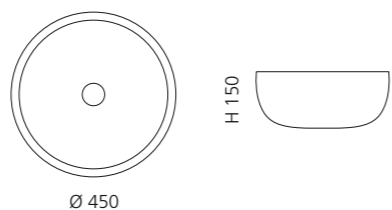

VetroFreddo®

Ablaufventil
wird als Zubehör empfohlen