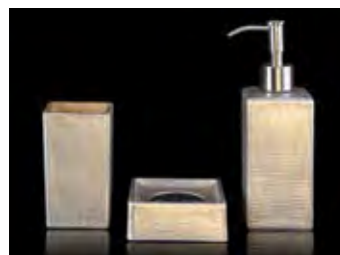

Kupfer Blattauflage 3D
LUX02FR

LUXURY SEIFENSPENDER

- Seifenspender
- Material: Glas mit Blattauflage
- Pumpe: Edelstahl matt

VENICE SEIFENSCHALE

- Seifenschale
- Material: Glas
- Einleger: Edelstahl

VENICE BECHER

- Becher
- Material: Glas

VENICE SEIFENSPENDER

- Seifenspender
- Material: Glas
- Pumpe: Edelstahl matt

GRAFFITI SEIFENSCHALE

- Seifenschale
- Material: Glas
- Einleger: Edelstahl

GRAFFITI BECHER

- Becher
- Material: Glas