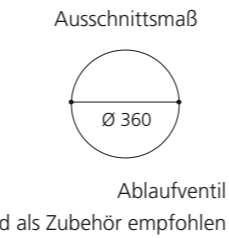

ELLISSE FL XL

- Material: VetroFreddo
- Gewicht: 10,3 kg
- Maße: B 545 x T 407 x H 147 mm
- Außschnittsmaß: 524 x 386 mm

TONDO FL

- Material: VetroFreddo
- Gewicht: 8,0 kg
- Maße: Ø 380 x H 147 mm
- Außschnittsmaß: Ø 360 mm

LUMIERE COMPOSITION

- Waschtischsäule
- Material: MDF, Lack Schwarz
- Glasauflage: schwarz
- inkl. VILLA Bleikristallglasbecken 24%pB
- inkl. LED Beleuchtungsset
- Maße ohne Beckenhöhe: Ø 330 x H 685 mm
- Stromanschluss muss bauseits vorgesehen werden