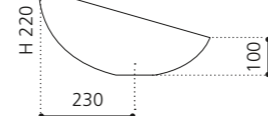

Gold (3D Blattauflage gebrochen)
GALA44FO

Kupfer (3D Blattauflage gebrochen)
GALA44FR

XENI

- Material: Kristallglas
- Gewicht: 5,2 kg
- Maße: Ø 440 x H 220 mm
- Lochbohrung: Ø 45 mm

Ablaufventil wird als Zubehör empfohlen