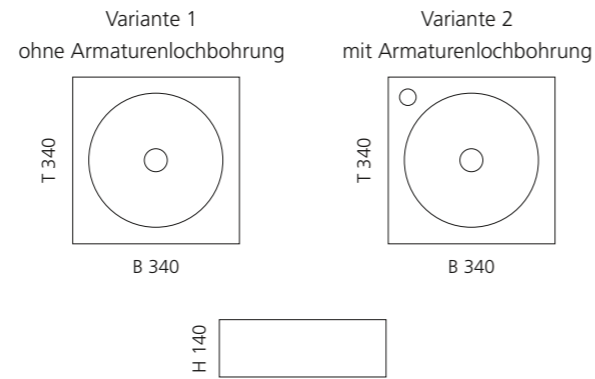

Rot matt
NETTO34

Cognac
NETTO35

Schwarz matt
NETPO30

Silber (Blattauflage 3D)
NETFA

Gold (Blattauflage 3D)
NETFO

Kupfer (Blattauflage 3D)
NETFR

ONE

- Material: VetroFreddo
- Gewicht: 7,5 kg
- Maße: B 340 x T 340 x H 140
- Lochbohrung: Ø 45 mm
- Armaturenlochbohrung kann links und rechts genutzt werden
- passendes Möbelprogramm: ONE plus