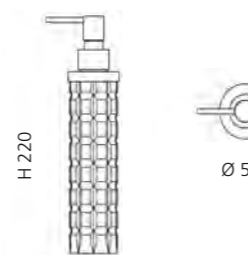

Transparent
VALENTINO3T01

Weiß
VALENTINO3T31

Schwarz
VALENTINO3T30

VALENTINO 4 (SEIFENSPENDER)

- Seifenspender
- Material: Bleikristall 24%pb

Transparent / Chrom
VALENTINO4T01F4

Transparent / Gold
VALENTINO4T01F3