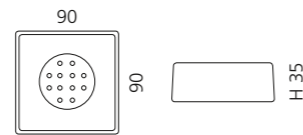

- Becher
- Material: Glas

VENICE SEIFENSPENDER

- Seifenspender
- Material: Glas
- Pumpe: Edelstahl matt

GRAFFITI SEIFENSCHALE

- Seifenschale
- Material: Glas
- Einleger: Edelstahl

GRAFFITI BECHER

- Becher
- Material: Glas