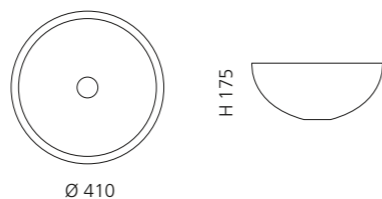

inkl. Ablaufventil
und Basisring Chrom