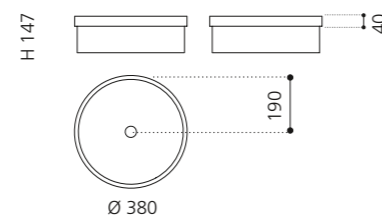

ELLISSE FL XL

- Material: VetroFreddo
- Gewicht: 10,3 kg
- Maße: B 545 x T 407 x H 147 mm
- Außschnittsmaß: 524 x 386 mm

TONDO FL

- Material: VetroFreddo
- Gewicht: 8,0 kg
- Maße: Ø 380 x H 147 mm
- Außschnittsmaß: Ø 360 mm

LUMIERE COMPOSITION

- Waschtischsäule
- Material: MDF, Lack Schwarz
- Glasauflage: schwarz
- inkl. VILLA Bleikristallglasbecken 24%pB
- inkl. LED Beleuchtungsset
- Maße ohne Beckenhöhe: Ø 330 x H 685 mm
- Stromanschluss muss bauseits vorgesehen werden