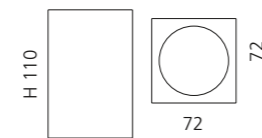

NAVY SEIFENSPENDER

- Seifenspender
- Material: VetroFreddo
- Pumpe: Chrom