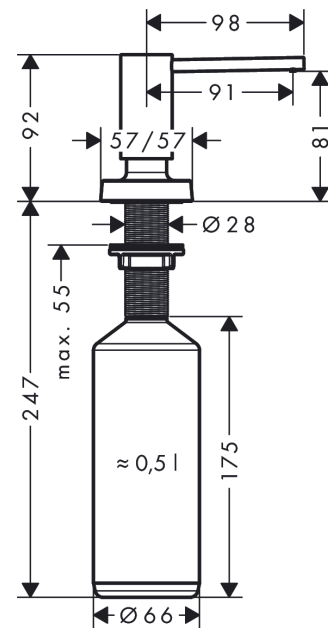

A71 Spülmittel-/ Lotionspender

Oberflächen: **Chrom** Artikelnummer: **40468000**

Beschreibung

Merkmale

- passend für abgestimmtes Produktdesign zu ausgewählten Küchenarmaturen
- Ausladung 91 mm
- Material: hochwertige Metallkonstruktion
- korrosionsbeständiges Auslaufrohr
- Flascheninhalt 500 ml
- Dosiermenge 2 ml
- bequem von oben zu befüllen
- für Einbau in Arbeitsplatten bis 55 mm
- einfache und sichere Montage ohne Werkzeug
- Befestigungslochbohrung 28 - 35 mm Durchmesser erforderlich

Produktabbildung

Maßzeichnung

A71 Spülmittel-/ Lotionspender

Oberflächen: **Chrom** Artikelnummer: **40468000**

Explosionszeichnung

Baujahr: >10/18