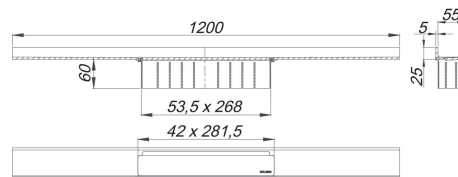

23. August 2021

**Duschrinne CeraWall Select anthrazit matt, 1200 mm**

Artikel Nr. **535337**  
 GTIN/EAN: 4001636535337  
 Rabattgruppe: 11

zum Einbau mit Ablaufgehäusen CeraFlex, CeraFlex Plan, CeraFlex senkrecht, DallFlex, DallFlex Plan, DallFlex senkrecht und Duschelementen DallFlex Wall, DallFlex Wall Plan.

Ablaufschiene mit mehrseitigem Präzisionsgefälle, sichtbar am Übergang zwischen Wand und Boden installiert, geeignet für Bodenbeläge von 10 – 24 mm und Wandbeläge von 12 – 24 mm (inkl. Kleberbett), Länge millimetergenau anpassbar.

**MATERIAL**

Edelstahl 1.4301, massiv 5 mm, Belastungsklasse K 3 (300 kg), farbig PVD beschichtet anthrazit matt

**Bestellhinweis CeraWall Select:**

Bitte Ablaufgehäuse CeraFlex, DallFlex oder Duschelement DallFlex Wall + Duschrinne CeraWall Select bestellen!