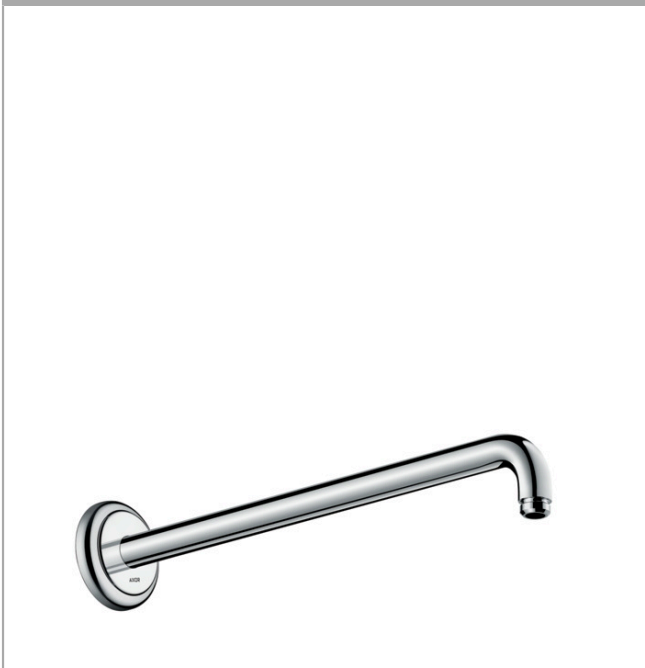

**AXOR Montreux**  
**Brausearm 389 mm**  
Oberflächen: **Chrom**

Artikelnummer: **27348000**

### Merkmale

- Wandmontage
- Ausführung: 90° Winkel
- Anschlussgewinde G 1/2

## Maßzeichnung

**AXOR Montreux**  
**Brausearm 389 mm**  
Oberflächen: **Chrom**    Artikelnummer: **27348000**

## Explosionszeichnung

Baujahr: >04/17

**AXOR Montreux**  
**Brausearm 389 mm**  
 Oberflächen: **Chrom**    Artikelnummer: **27348000**