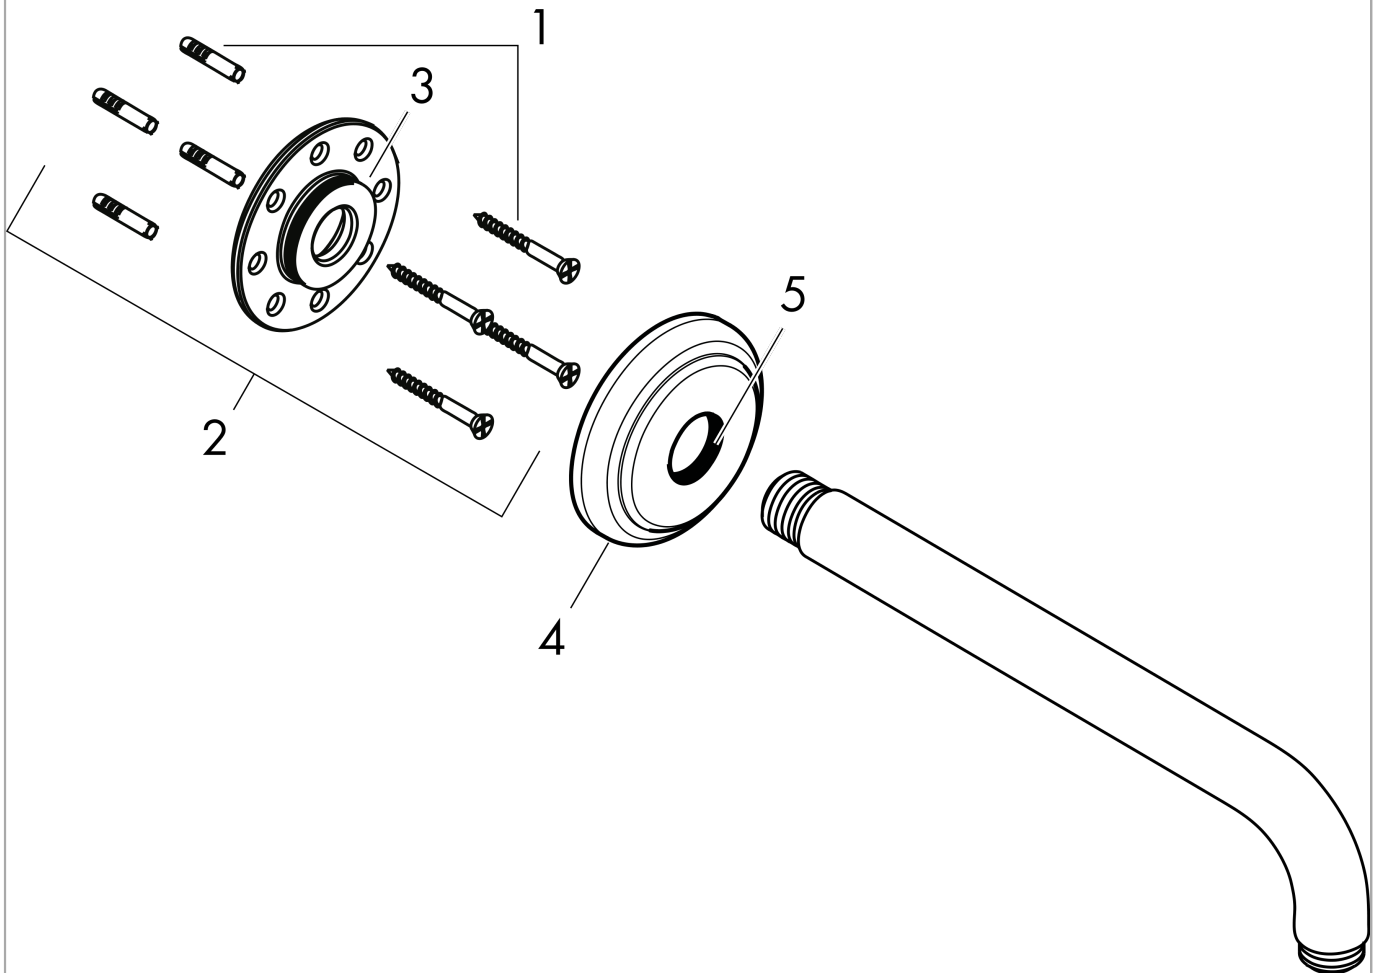

### Merkmale

- Wandmontage
- Ausführung: 90° Winkel
- Anschlussgewinde G 1/2

## Produktabbildung

## Maßzeichnung

**AXOR Montreux**  
**Brausearm 389 mm**  
Oberflächen: **Chrom**    Artikelnummer: **27348000**

## Explosionszeichnung

Baujahr: >04/17

**AXOR Montreux**  
**Brausearm 389 mm**  
 Oberflächen: **Chrom**    Artikelnummer: **27348000**