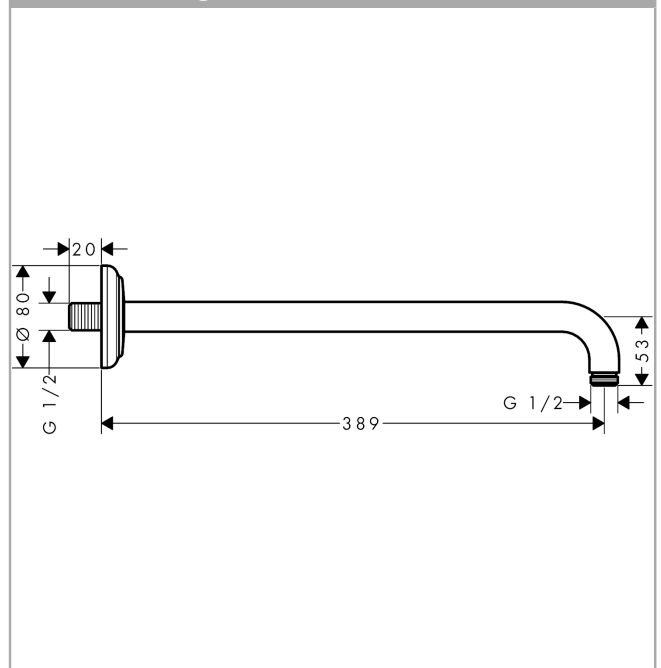

**AXOR Montreux**  
**Brausearm 389 mm**  
Oberflächen: **Chrom**

Artikelnummer: **27348000**

### Merkmale

- Wandmontage
- Ausführung: 90° Winkel
- Anschlussgewinde G 1/2

## Maßzeichnung

**AXOR Montreux**  
**Brausearm 389 mm**  
Oberflächen: **Chrom**    Artikelnummer: **27348000**

## Explosionszeichnung

Baujahr: >04/17

**AXOR Montreux**  
**Brausearm 389 mm**  
 Oberflächen: **Chrom**    Artikelnummer: **27348000**