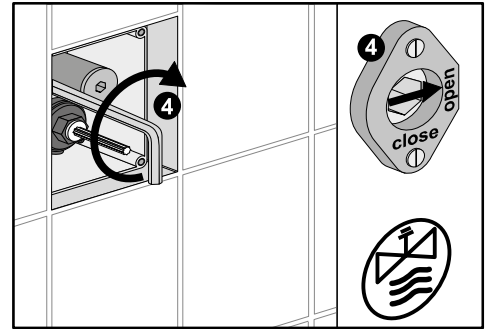

LAUFEN

LAUFEN

LAUFEN

Laufen Bathrooms AG
Wahlenstrasse 46
CH-4242 Laufen, Switzerland
www.laufen.com

LAUFEN

Laufen Bathrooms AG
Wahlenstrasse 46
CH-4242 Laufen, Switzerland
www.laufen.com