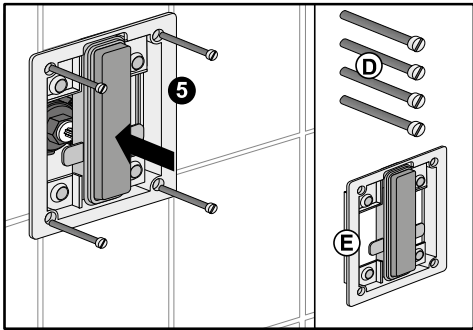

LAUFEN

LAUFEN

LAUFEN

Laufen Bathrooms AG
Wahlenstrasse 46
CH-4242 Laufen, Switzerland
www.laufen.com

LAUFEN

Laufen Bathrooms AG
Wahlenstrasse 46
CH-4242 Laufen, Switzerland
www.laufen.com