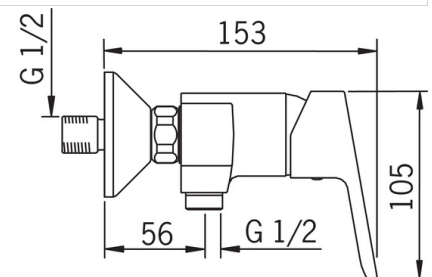

EAN: 4015474254053
static.hansa.com/49450103

- Dusche
- Einhebelmischer
- Wandmontage
- Chrom
- Hebel mit W+K-Kennzeichnung, Einhandbedienhebel/Griff
- Temperaturbegrenzer, Heißwassersperre einstellbar (im Lieferumfang enthalten)
- Rückflussverhinderer, \varnothing 3.5 classic Steuerpatrone mit keramischen Dichtscheiben zur Wassermengen- und Temperatureinstellung
- S-Anschlüsse, Schalldämpfer
- Armaturenkörper aus entzinkungsbeständigem Messing (DZR)
- Eigensicher gegen Rückfließen im häuslichen Gebrauch (nach DIN EN 1717)

Technische Daten

Durchflusseigenschaften

Durchfluss bei 3 bar	16.8 l/min
Druckverlust bei einem Durchfluss von 0,2 l/s	1.6 bar

Technische Eigenschaften

DN-Größe (Nennmaß)	DN15
Warmwasserversorgung	max. +90°C
Arbeitsdruck	0.5-10 bar
Anschlussgröße	G3/4
Installationsabstand	CC150 ± 15 mm
Sicherungseinrichtung (EN1717)	EB
Werkstoff	Messing

Vorschriften

EN Standard	EN 817
Geräuschklasse	I (ISO 3822)

Zulassungen und Deklarationen

KIWA	K6116/08
DVGW	NW-6506CN0242
ABP	PA-IX 38249/IB

Ersatzteile

SP49450103

	Name	Art.-Nr.
1	Hebel	59913827
1.1	Schraube, M5x8, SW2.5	59904755
1.3	Dekorkappe Grau	59912112
2	Abdeckkappe, 33x3 mm	59912504
3	Gegenmutter, M40x1, SW30	59913210
4	Kartusche, 3.5 Eco	59912324
4	Kartusche, 3.5 Classic	59913075
4.1	Temperaturanschlag	59912325
4.3	O-Ring, d 28.24x2.62	59912590
4.4	O-Ring, d 10.10x1.60	59905072
5.1	Anschlussmutter, G3/4, AF30	59902230
5.2	Verbinder	59913400
5.3	Haltering, 23.9x15.2x2	59902689
5.4	Rückflussverhinderer	59905714
5.5	Gewindenippel, G1/2xM18x1	59911384
6	S-Anschluss, G3/4xG1/2	59904793
6.1	Rosette	59904796
6.2	Schalldämpfer	59904792
6.3	Exzenter-Anschluss, G3/4xG1/2, DN15	59910254
N.I.	Schlüssel, SW30/34	59912108