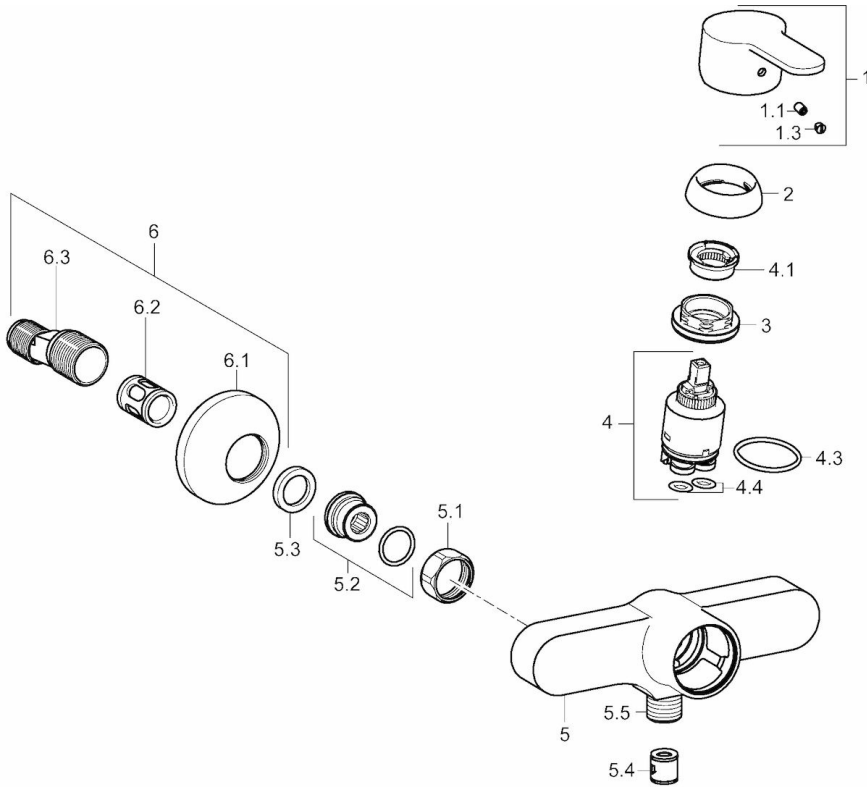

EAN: 4015474254053
static.hansa.com/49450103

- Dusche
- Einhebelmischer
- Wandmontage
- Chrom
- Hebel mit W+K-Kennzeichnung, Einhandbedienhebel/Griff
- Temperaturbegrenzer, Heißwassersperre einstellbar (im Lieferumfang enthalten)
- Rückflussverhinderer, \varnothing 3.5 classic Steuerpatrone mit keramischen Dichtscheiben zur Wassermengen- und Temperatureinstellung
- S-Anschlüsse, Schalldämpfer
- Armaturenkörper aus entzinkungsbeständigem Messing (DZR)
- Eigensicher gegen Rückfließen im häuslichen Gebrauch (nach DIN EN 1717)

Technische Daten

Durchflusseigenschaften

Durchfluss bei 3 bar	16.8 l/min
Druckverlust bei einem Durchfluss von 0,2 l/s	1.6 bar

Technische Eigenschaften

DN-Größe (Nennmaß)	DN15
Warmwasserversorgung	max. +90°C
Arbeitsdruck	0.5-10 bar
Anschlussgröße	G3/4
Installationsabstand	CC150 ± 15 mm
Sicherungseinrichtung (EN1717)	EB
Werkstoff	Messing

Vorschriften

EN Standard	EN 817
Geräuschklasse	I (ISO 3822)

Zulassungen und Deklarationen

KIWA	K6116/08
DVGW	NW-6506CN0242
ABP	PA-IX 38249/IB

Ersatzteile

SP49450103

	Name	Art.-Nr.
1	Hebel	59913827
1.1	Schraube, M5x8, SW2.5	59904755
1.3	Dekorkappe Grau	59912112
2	Abdeckkappe, 33x3 mm	59912504
3	Gegenmutter, M40x1, SW30	59913210
4	Kartusche, 3.5 Eco	59912324
4	Kartusche, 3.5 Classic	59913075
4.1	Temperaturanschlag	59912325
4.3	O-Ring, d 28.24x2.62	59912590
4.4	O-Ring, d 10.10x1.60	59905072
5.1	Anschlussmutter, G3/4, AF30	59902230
5.2	Verbinder	59913400
5.3	Haltering, 23.9x15.2x2	59902689
5.4	Rückflussverhinderer	59905714
5.5	Gewindenippel, G1/2xM18x1	59911384
6	S-Anschluss, G3/4xG1/2	59904793
6.1	Rosette	59904796
6.2	Schalldämpfer	59904792
6.3	Exzenter-Anschluss, G3/4xG1/2, DN15	59910254
N.I.	Schlüssel, SW30/34	59912108