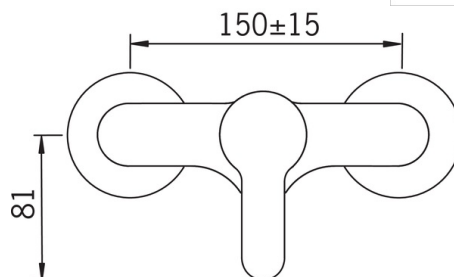

EAN: 4015474254053
static.hansa.com/49450103

- Dusche
- Einhebelmischer
- Wandmontage
- Chrom
- Hebel mit W+K-Kennzeichnung, Einhandbedienhebel/Griff
- Temperaturbegrenzer, Heißwassersperre einstellbar (im Lieferumfang enthalten)
- Rückflussverhinderer, \varnothing 3.5 classic Steuerpatrone mit keramischen Dichtscheiben zur Wassermengen- und Temperatureinstellung
- S-Anschlüsse, Schalldämpfer
- Armaturenkörper aus entzinkungsbeständigem Messing (DZR)
- Eigensicher gegen Rückfließen im häuslichen Gebrauch (nach DIN EN 1717)

Technische Daten

Durchflusseigenschaften

Durchfluss bei 3 bar	16.8 l/min
Druckverlust bei einem Durchfluss von 0,2 l/s	1.6 bar

Technische Eigenschaften

DN-Größe (Nennmaß)	DN15
Warmwasserversorgung	max. +90°C
Arbeitsdruck	0.5-10 bar
Anschlussgröße	G3/4
Installationsabstand	CC150 ± 15 mm
Sicherungseinrichtung (EN1717)	EB
Werkstoff	Messing

Vorschriften

EN Standard	EN 817
Geräuschklasse	I (ISO 3822)

Zulassungen und Deklarationen

KIWA	K6116/08
DVGW	NW-6506CN0242
ABP	PA-IX 38249/IB

Ersatzteile

SP49450103

	Name	Art.-Nr.
1	Hebel	59913827
1.1	Schraube, M5x8, SW2.5	59904755
1.3	Dekorkappe Grau	59912112
2	Abdeckkappe, 33x3 mm	59912504
3	Gegenmutter, M40x1, SW30	59913210
4	Kartusche, 3.5 Eco	59912324
4	Kartusche, 3.5 Classic	59913075
4.1	Temperaturanschlag	59912325
4.3	O-Ring, d 28.24x2.62	59912590
4.4	O-Ring, d 10.10x1.60	59905072
5.1	Anschlussmutter, G3/4, AF30	59902230
5.2	Verbinder	59913400
5.3	Haltering, 23.9x15.2x2	59902689
5.4	Rückflussverhinderer	59905714
5.5	Gewindenippel, G1/2xM18x1	59911384
6	S-Anschluss, G3/4xG1/2	59904793
6.1	Rosette	59904796
6.2	Schalldämpfer	59904792
6.3	Exzenter-Anschluss, G3/4xG1/2, DN15	59910254
N.I.	Schlüssel, SW30/34	59912108