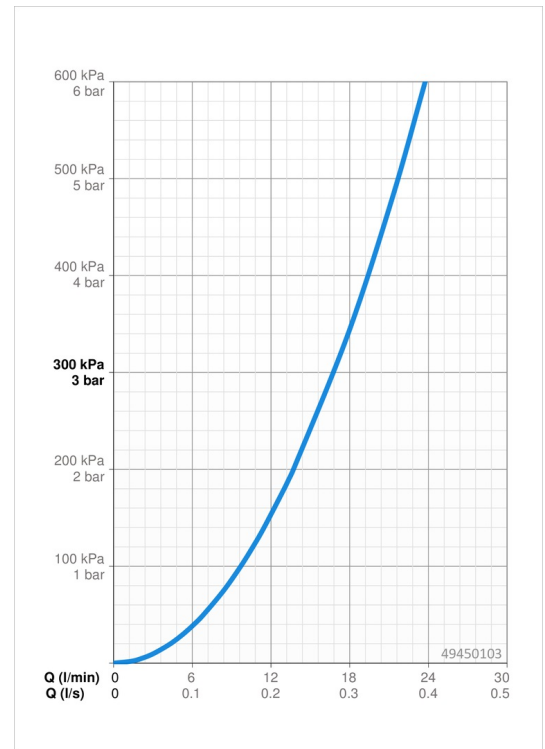

Zulassungen und Deklarationen

KIWA	K6116/08
DVGW	NW-6506CN0242
ABP	PA-IX 38249/IB