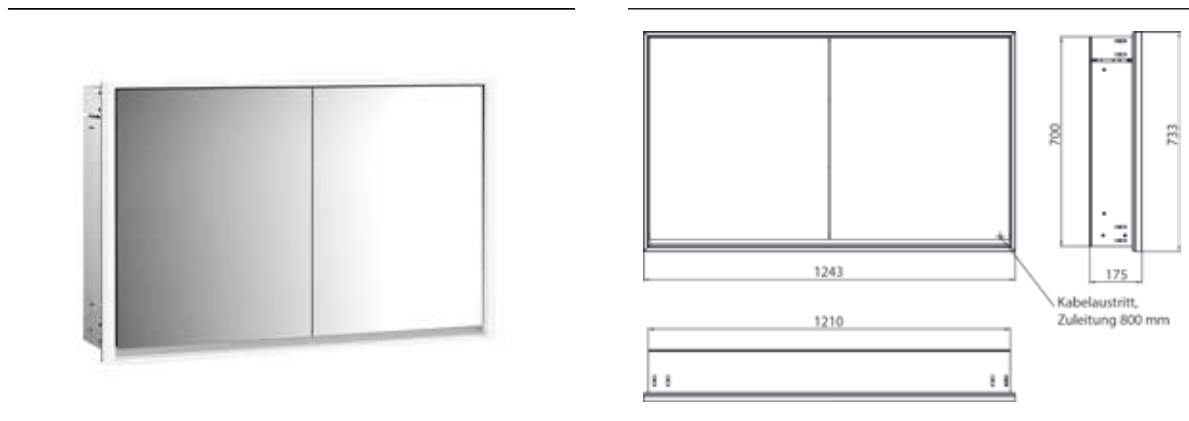

PRODUKTINFORMATION

Lichtspiegelschrank loft, 1.200 mm, 2 Türen, Unterputzmodell, IP 20. aluminium/spiegel

Art.-Nr.9798 051 19

Umlaufende LED-Beleuchtung, verspiegelte Rückwand, 2 stufenlos einstellbare Ablagen, 2 Türen, 2 Steckdosen, Lichtsteuerung über 3 kapazitive von außen bedienbare Touch-Bedienfelder (An/Aus, Helligkeit und Lichtfarbe - kalt/warm - stufenlos einstellbar), Kabeldurchlass nach außen bei geschlossenen Spiegeltüren. Höhe: 733 mm