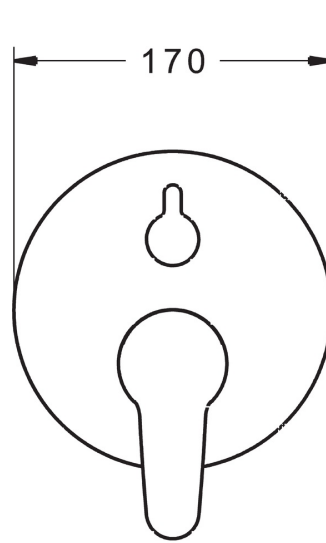

Ersatzteile

SP81843083

	Name	Art.-Nr.
1	Hebel, L=93 mm	01880083
1.1	Schraube, M5x8, SW2.5	59904755
1.2	Kunststoffadapter	59904778
1.3	Dekorkappe Grau	59912112
2	Rosette, d 170 mm	59914317
2.1	Abdeckkappe	59904820
2.2	Befestigungsteil	59914307
2.3	Schraube, M4.5x80	59912890
2.4	Umstellknopf	59914324
4	Kartusche, 4.8 eco	59904601
4.1	Warmwasser Begrenzer	59904759
4.2	O-Ring, 50.52x1.78	59906841
4.3	Ringschraube, M50x1, SW45	59912980
5	Umsteller/Kartusche	59914183
7	Funktionseinheit	59914323
7.1	O-Ring, 23.47x2.62	59914304
7.2	Rohrbelüfter	59914335
7.3	Rückflussverhinderer	59914336
8	Einbausatz	59914186
N.I.	Verlängerungssatz, 15 mm, d 170 mm	59914191
N.I.	Verlängerungssatz, 15 mm	59914182
N.I.	Befestigungsschraube, M6x13	59914657
N.I.	Umsteller, automatisch, 120°	59914655
N.I.	Schraubendreher, 5 mm	59914334
N.I.	Adapter, H/C reversed	59914184