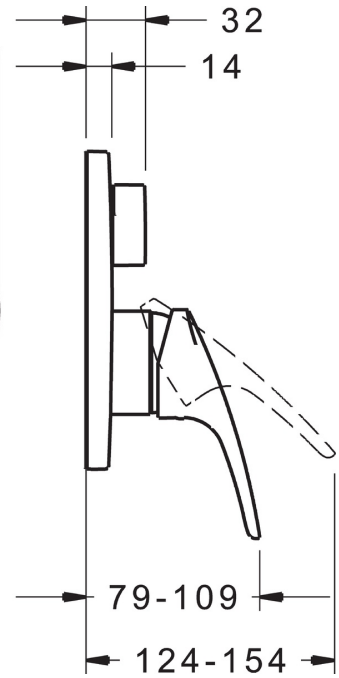

Ersatzteile

SP81843083

	Name	Art.-Nr.
1	Hebel, L=93 mm	01880083
1.1	Schraube, M5x8, SW2.5	59904755
1.2	Kunststoffadapter	59904778
1.3	Dekorkappe Grau	59912112
2	Rosette, d 170 mm	59914317
2.1	Abdeckkappe	59904820
2.2	Befestigungsteil	59914307
2.3	Schraube, M4.5x80	59912890
2.4	Umstellknopf	59914324
4	Kartusche, 4.8 eco	59904601
4.1	Warmwasser Begrenzer	59904759
4.2	O-Ring, 50.52x1.78	59906841
4.3	Ringschraube, M50x1, SW45	59912980
5	Umsteller/Kartusche	59914183
7	Funktionseinheit	59914323
7.1	O-Ring, 23.47x2.62	59914304
7.2	Rohrbelüfter	59914335
7.3	Rückflussverhinderer	59914336
8	Einbausatz	59914186
N.I.	Verlängerungssatz, 15 mm, d 170 mm	59914191
N.I.	Verlängerungssatz, 15 mm	59914182
N.I.	Befestigungsschraube, M6x13	59914657
N.I.	Umsteller, automatisch, 120°	59914655
N.I.	Schraubendreher, 5 mm	59914334
N.I.	Adapter, H/C reversed	59914184