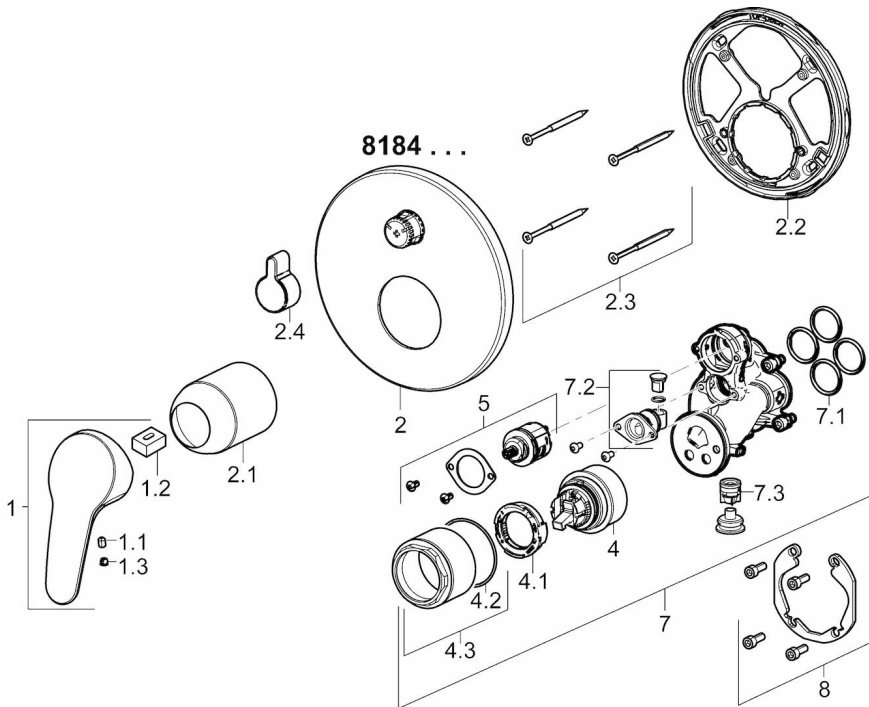

EAN: 4015474279247  
[static.hansa.com/81843083](http://static.hansa.com/81843083)

- Wanne & Dusche
- Einhebelmischer, Fertigmontageset
- Wandmontage für Unterputz-Einbaukörper
- Chrom
- Hebel mit W+K-Kennzeichnung, Einhandbedienhebel/Griff
- Drehumsteller, druckunabhängig
- Temperaturbegrenzer, Heißwassersperre einstellbar (im Lieferumfang enthalten)
- mit Sicherungseinrichtung,  $\varnothing$  4.8 classic Steuerpatrone mit keramischen Dichtscheiben zur Wassermengen- und Temperatureinstellung, Rückflussverhinderer
- Armaturenkörper aus entzinkungsbeständigem Messing (DZR)
- Rosette rund, Befestigung der Funktionseinheit mit Schrauben, BLUECLICK: zur einfachen, schraubenlosen Rosettenbefestigung, BLUETUNE: Ausrichtung nach Einbau +/- 3,5°

### SP81843083

	Name	Art.-Nr.
1	Hebel, L=93 mm	01880083
1.1	Schraube, M5x8, SW2.5	59904755
1.2	Kunststoffadapter	59904778
1.3	Dekorkappe Grau	59912112
2	Rosette, d 170 mm	59914317
2.1	Abdeckkappe	59904820
2.2	Befestigungsteil	59914307
2.3	Schraube, M4.5x80	59912890
2.4	Umstellknopf	59914324
4	Kartusche, 4.8 eco	59904601
4.1	Warmwasser Begrenzer	59904759
4.2	O-Ring, 50.52x1.78	59906841
4.3	Ringschraube, M50x1, SW45	59912980
5	Umsteller/Kartusche	59914183
7	Funktionseinheit	59914323
7.1	O-Ring, 23.47x2.62	59914304
7.2	Rohrbelüfter	59914335
7.3	Rückflussverhinderer	59914336
8	Einbausatz	59914186
N.I.	Verlängerungssatz, 15 mm, d 170 mm	59914191
N.I.	Verlängerungssatz, 15 mm	59914182
N.I.	Befestigungsschraube, M6x13	59914657
N.I.	Umsteller, automatisch, 120°	59914655
N.I.	Schraubendreher, 5 mm	59914334
N.I.	Adapter, H/C reversed	59914184