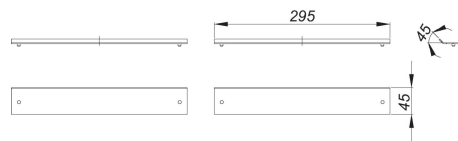

23. August 2021

Abdeckung CeraWall Individual Duo Naturstein

Artikel Nr. **535184**
GTIN/EAN: 4001636535184
Rabattgruppe: 11

jeweils zwei Abdeckungen zu Duschrinne CeraWall Individual Duo.

Material:
Edelstahl 1.4301

zum Befliesen mit Bodenbelägen, deren Schnittkanten poliert werden können, oder die durchgefärbt sind (z. B. Naturstein, Feinsteinzeug).

Bestellhinweis CeraWall Individual Duo:
Bitte Ablaufgehäuse DallFlex Duo + Duschrinne CeraWall Individual Duo + Abdeckung CeraWall Individual Duo bestellen!