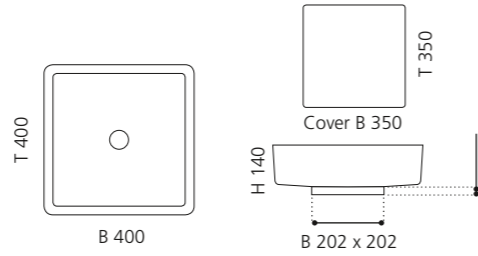

Ablaufventil wird als
Zubehör empfohlen

Silber (Blattauflage 3D)
FOURFA

Gold (Blattauflage 3D)
FOURFO

FOUR VISION

- Material: Pert
- Gewicht: 6,14 kg
- Maße: B 400 x T 400 x H 140 mm
- Maße Cover: B 350 x T 350 mm
- Lochbohrung: Ø 45 mm