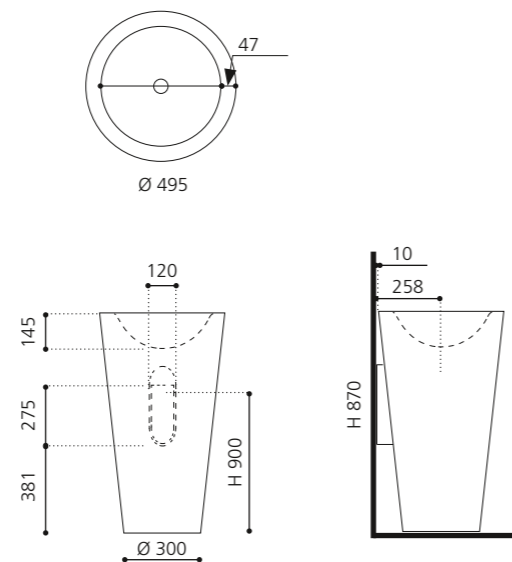

- Material: VetroFreddo
- Gewicht: 23,0 kg
- Maße: Ø 495 x H 870 mm

inkl. Ablaufventil Chrom flexibler Ablauf RACCORDO joint zwingend erforderlich