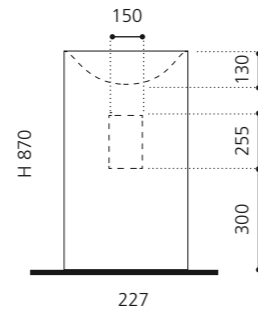

- Material: VetrolFreddo
- Gewicht: 28,0 kg
- Maße: Ø 420 x H 870 mm

VetroFreddo®

inkl. Ablaufventil Chrom
flexibler Ablauf RACCORDO joint
zwingend erforderlich
Auf Anfrage auch als freistehende
Lösung für Bodenablauf lieferbar.