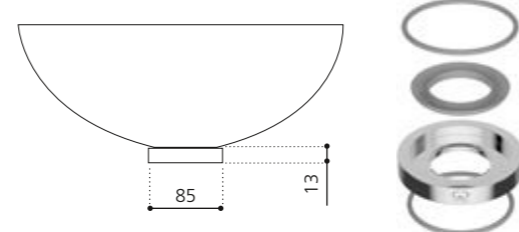

Rosé-Gold
ANF10

ANELLO BASISRING NO.2

- Für die Modelle Luna Oval und Metropole Oval
- Material: Messing
- Maße: Ø 85 x H 13 mm

Chrom
ANF4.FL

Gold
ANF3.FL

ANELLO BASISRING NO.3

- Für die Modelle Luna Katino, Metropole Katino, Drop Katino, Vento und Marea.
- Einsetzbar für die Florence Glass Atelier Aufsatzbecken mit 34 cm Durchmesser
- Material Messing
- Maße: Ø 85 x H 13 mm