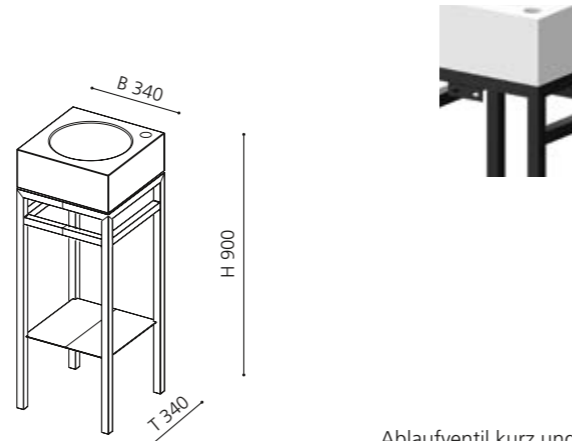

Ablaufventil kurz und Spezial Designsiphon sind als Anschlusszubehör erforderlich

BLOOM plus

- Untergestell für Aufsatzbecken
- Kombinierbar mit Aufsatzbecken mit einem Durchmesser von 34 cm
- Empfohlenes Modell: GLOBO
- Metallmöbel mit integrierter Ablage und Handtuchhaltern
- Maße: B 520 x T 400 x H 760 mm (Höhe ohne Aufsatzbecken)