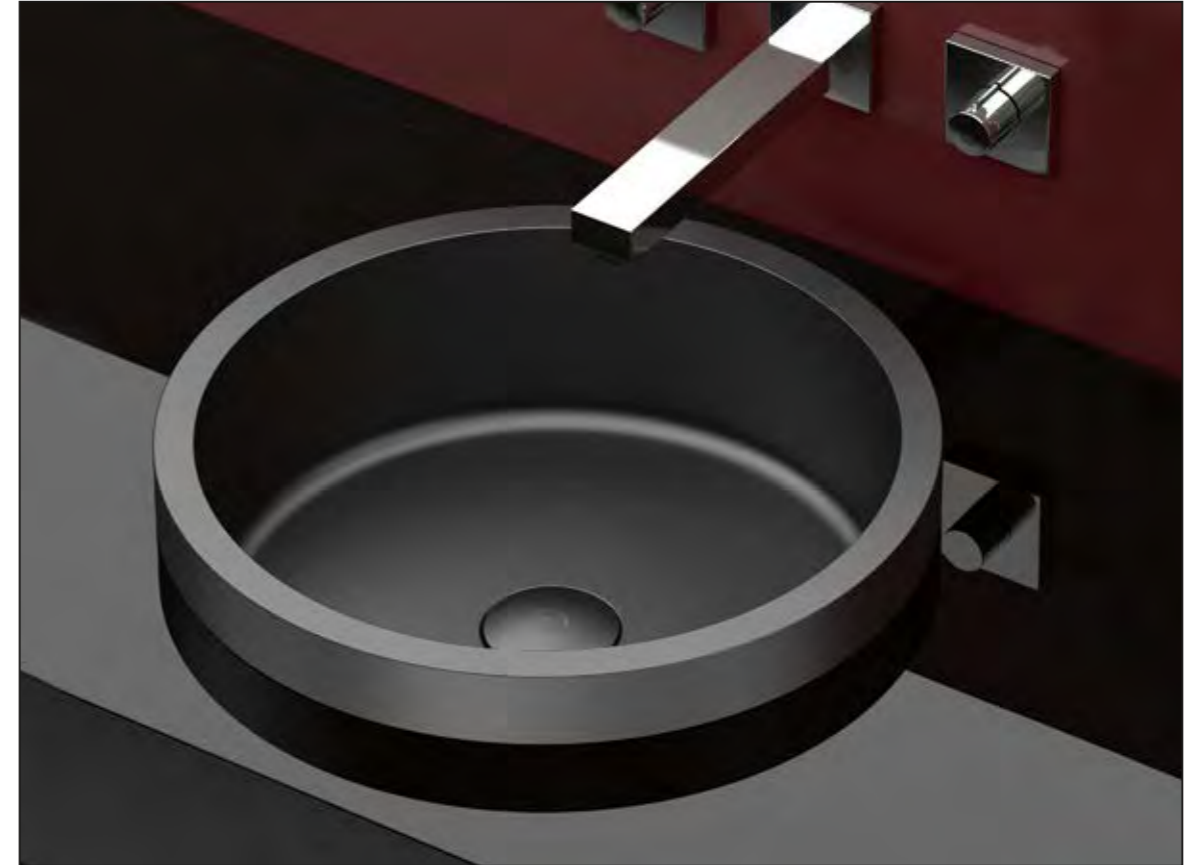

KOSTA 1, Blattauflage Gold

RX / PLAY FL

RX, Waschbecken aus VetroFreddo, Weiß matt

PLAY FL, Waschbecken aus VetroFreddo, Blattauflage Silber

ELLISSE XL FL, Waschbecken aus Vetrotredden, Schwarz matt

TONDO FL, Waschbecken aus Vetrotredden, Schwarz matt