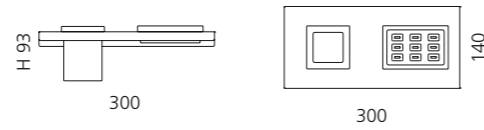

- Maße: B 300 x H 93 x T 140 mm
- Material: Metallablage (Edelstahl)
Becher und Seifenablage: VetroFreddo

Schwarz matt / Weiß matt
ARIA2NOPO01

Weiß matt / Schwarz matt
ARIA2BOPO30

Schwarz matt / Schwarz matt
ARIA2NOPO30