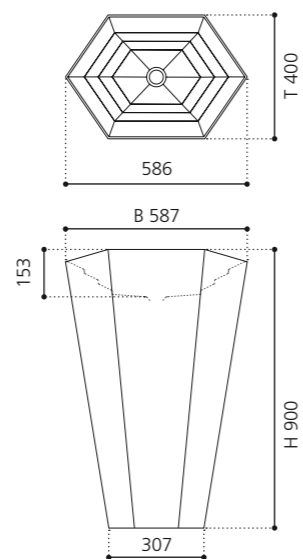

VetroFreddo®

Weiß matt
FLOUPO01

Schwarz matt
FLOUPO30

Grau matt
FLOUGR

Sand matt
FLOUSN

LAMBO

- Material: VetroFreddo
- Gewicht: 19,8 kg
- Maße: B 587 x T 400 x H 900 mm

VetroFreddo®