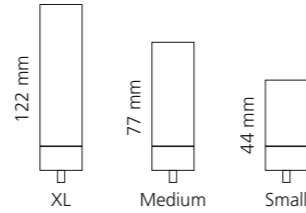

Ø 39
Kristallhandgriff zu Dornbracht MEM Seitenventilen
Alle technischen Informationen sind der Preisliste zu entnehmen.