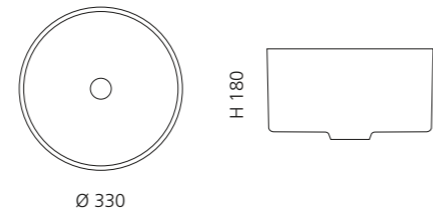

Transparent
GLOBALLICET01

VILLA

- Material: Kristallglas
- Gewicht: 9,0 kg
- Maße: Ø 330 x H 180 mm
- Lochbohrung: Ø 45 mm

inkl. Ablaufventil Chrom

Transparent
VILLAT01F4

VILLA LUX

- Material: Kristallglas
- Gewicht: 9,0 kg
- Maße: Ø 330 x H 180 mm
- Lochbohrung: Ø 45 mm