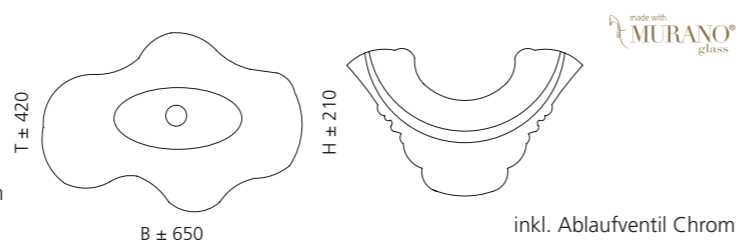

Rauchglas Transparent
LAGUNAT43

Blau Transparent
LAGUNAT42

ARTE UNO

- Material: Murano Glas
- Gewicht: 8,4 kg
- Maße: ca. B 650 x T 420 x 210 mm
- Lochbohrung: Ø 45 mm

ARTE DUE

- Material: Murano Glas
- Gewicht: 8,4 kg
- Maße: ca. B 650 x T 420 x 210 mm
- Lochbohrung: Ø 45 mm

ARTE TRE

- Material: Murano Glas
- Gewicht: 12,5 kg
- Maße: ca. B 650 x T 420 x 210 mm
- Lochbohrung: Ø 45 mm

ARTE QUATTRO

- Material: Murano Glas
- Gewicht: 12,5 kg
- Maße: ca. B 650 x T 420 x 210 mm
- Lochbohrung: Ø 45 mm