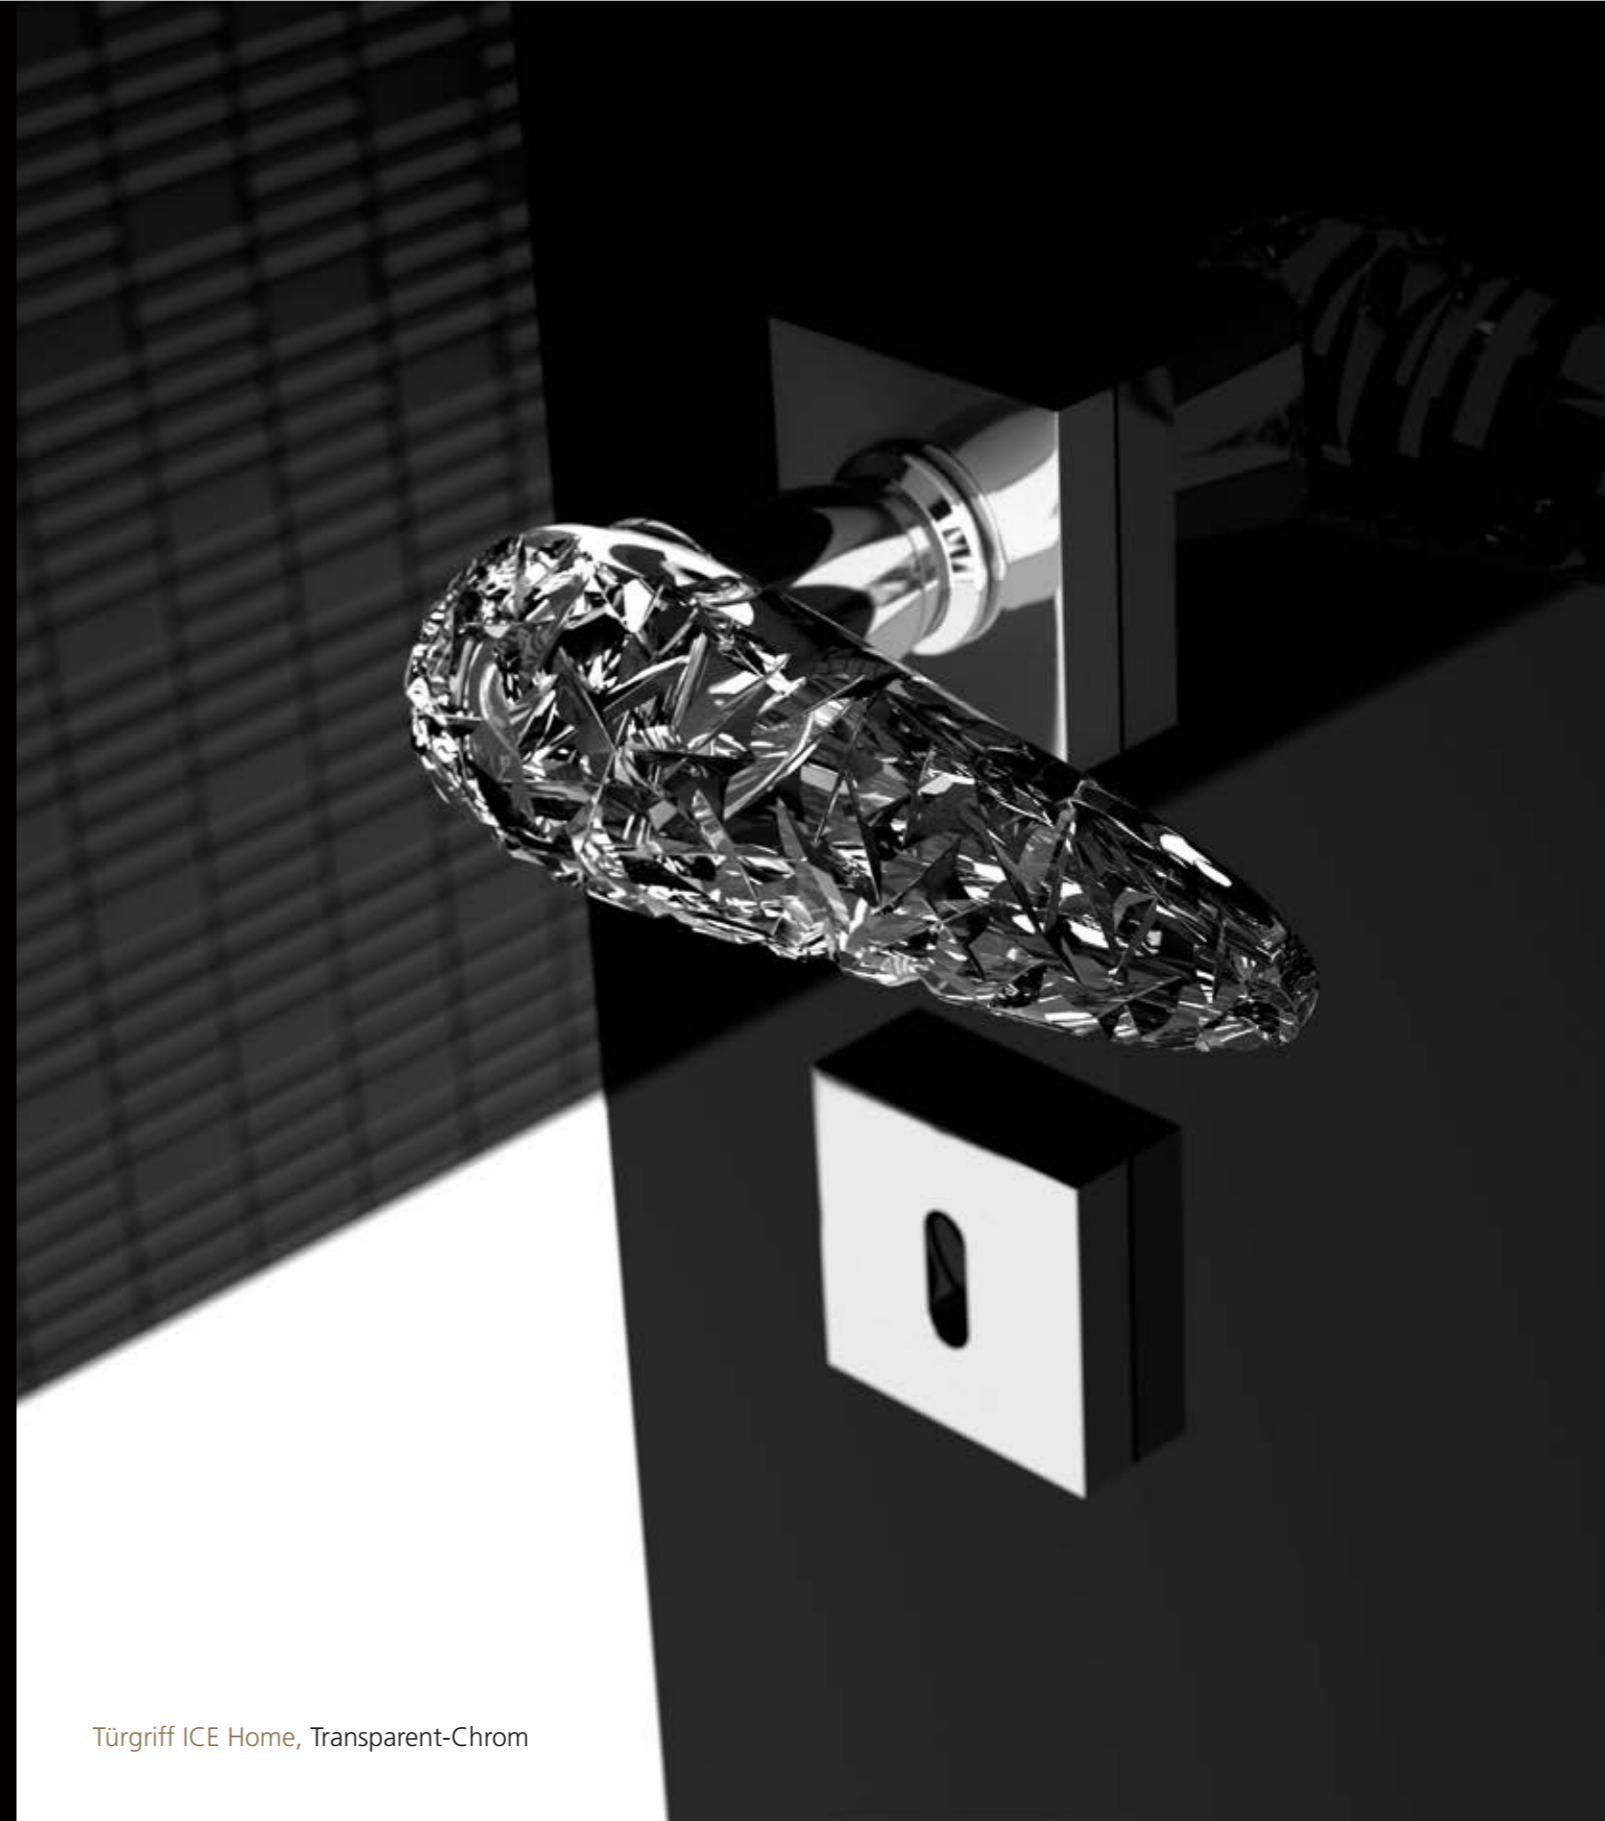

Entdecken Sie hier den Gesamtkatalog mit allen ARIUS HOME Produkten.

Verzaubere
Dein Zuhause.

ARIUS[®]
H O M E

Verzaubere Dein Zuhause.

Das ARIUS HOME Konzept umfasst Türgriffe, Möbelgriffe, Griffe für Glas-Duschabtrennungen sowie Kleiderhaken. Diese außergewöhnlichen Produkte können in Bezug auf Farbe, Form, Materialität und Stil untereinander und mit der gesamten Glass Design Produktpalette, also insbesondere Waschtischlösungen, kombiniert werden.