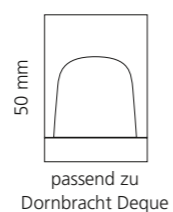

LYRIC RAMADA

- Kristallhandgriff 24% pb
- Griffboden in Chrom, Schwarz matt oder Platin matt
- 2er Set