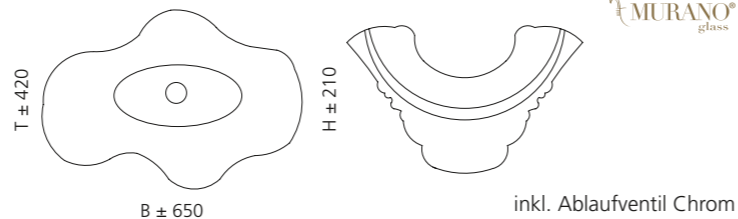

Rauchglas Transparent
LAGUNAT43

Blau Transparent
LAGUNAT42

ARTE UNO

- Material: Murano Glas
- Gewicht: 8,4 kg
- Maße: ca. B 650 x T 420 x 210 mm
- Lochbohrung: Ø 45 mm

ARTE DUE

- Material: Murano Glas
- Gewicht: 8,4 kg
- Maße: ca. B 650 x T 420 x 210 mm
- Lochbohrung: Ø 45 mm