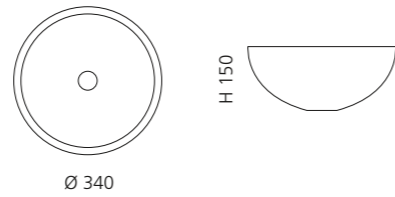

AQUA

- Material: Bleikristall 24%pb
- Gewicht: 6,7 kg
- Maße: Ø 400 x H 110 mm
- Lochbohrung: Ø 45 mm

inkl. Ablaufventil
und Basisring Chrom

Transparent
AQUAT01

Schwarz
AQUAT30

SORTIMENTSÜBERSICHT

CHELO

- Material: Bleikristall 24%pb
- Gewicht: 7,5 kg
- Maße: Ø 340 x H 150 mm
- Lochbohrung: Ø 45 mm