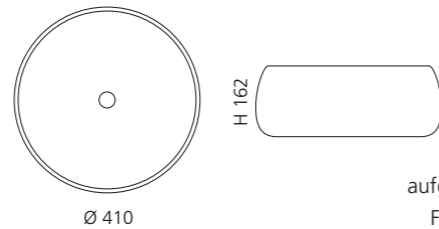

Bronze
MODE40GMBZ

Silber
MODE40GMSL

Gold
MODE40GMGD

POLO

- Material: Terra di Siena
- Gewicht: 7,7 kg
- Maße: Ø 410 x H 162 mm
- Lochbohrung: Ø 45 mm

Das Piletta Ablaufventil ist
aufgrund der handgetöpften
Form zwingend erforderlich.