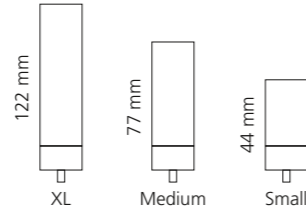

Ø 39
Kristallhandgriff zu Dornbracht MEM Seitenventilen
Alle technischen Informationen sind der Preisliste zu entnehmen.