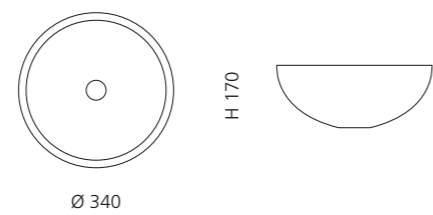

ICE ROUND 34

- Material: Bleikristall 24%pb
- Gewicht: 6,2 kg
- Maße: Ø 340 x H 170 mm
- Lochbohrung: Ø 45 mm

inkl. Ablaufventil
und Basisring Chrom

Transparent
ICERO34T1

ICE OVAL LUX

- Material: Bleikristall 24%pb
- Gewicht: 6,8 kg
- Maße: B 510 x T 345 x H 155 mm
- Lochbohrung: Ø 45 mm