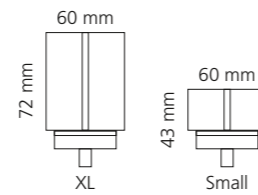

REGENTS KING SMALL & XL

- KRISTALLHANDGRIFF 24% pb
- Griffboden in Chrom, Cyprum, Platin oder Platin matt
- Small: Maße: H43 x D60 mm
- XL: Maße: H122 x D60 mm
- 2er Set

XL & Small
Kristallhandgriff zu Dornbracht MEM Seitenventilen
Alle technischen Informationen sind der Preisliste zu entnehmen.