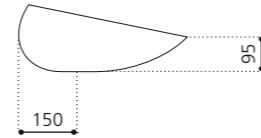

KOOL MAX

- Material: VetroFreddo
- Gewicht: 6,5 kg
- Maße: B 540 x T 400 x H 150 mm
- Lochbohrung: Ø 45 mm