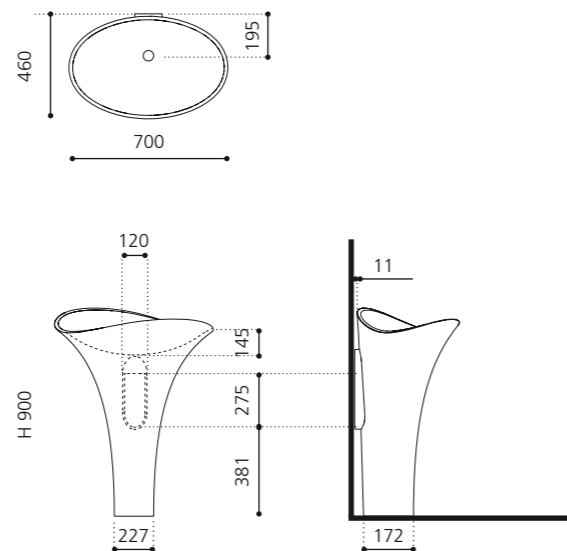

- Material: VetroFreddo
- Gewicht: 22,0 kg
- Maße: B 700 x T 460 x H 900 mm

VetroFreddo®

inkl. Ablaufventil Chrom
flexibler Ablauf RACCORDO joint
zwingend erforderlich