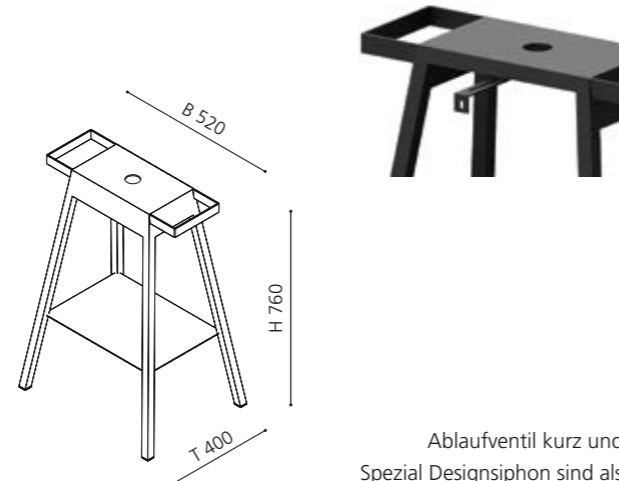

Ablaufventil kurz und Spezial Designsiphon sind als Anschlusszubehör erforderlich

BLOOM plus

- Untergestell für Aufsatzbecken
- Kombinierbar mit Aufsatzbecken mit einem Durchmesser von 34 cm
- Empfohlenes Modell: GLOBO
- Metallmöbel mit integrierter Ablage und Handtuchhaltern
- Maße: B 520 x T 400 x H 760 mm (Höhe ohne Aufsatzbecken)