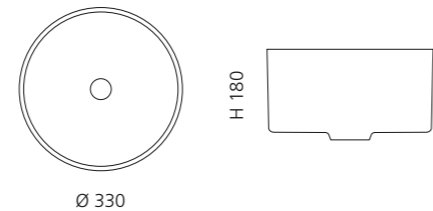

Transparent
GLOBALLICET01

VILLA

- Material: Kristallglas
- Gewicht: 9,0 kg
- Maße: Ø 330 x H 180 mm
- Lochbohrung: Ø 45 mm

inkl. Ablaufventil Chrom

Transparent
VILLAT01F4

VILLA LUX

- Material: Kristallglas
- Gewicht: 9,0 kg
- Maße: Ø 330 x H 180 mm
- Lochbohrung: Ø 45 mm