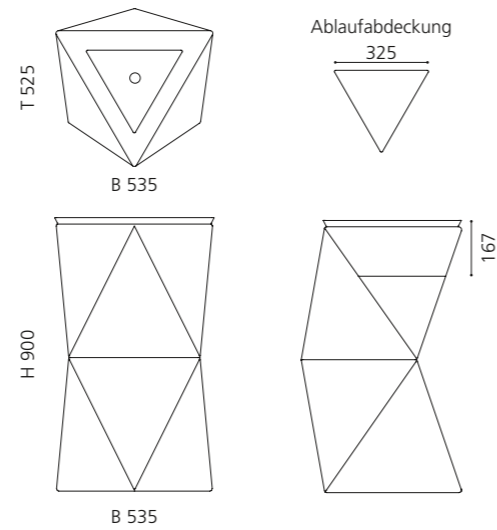

Alle Metalloberflächen sind sowohl mit schwarzem als auch mit weißem Becken kombinierbar.

SPAZIO

VetroFreddo®

- Material: VetroFreddo
- Gewicht: 22,5 kg
- Maße: B 535 x T 525 x H 900 mm

inkl. Ablaufventil Chrom und Spezialanschlussgarnitur für freistehende Waschtische