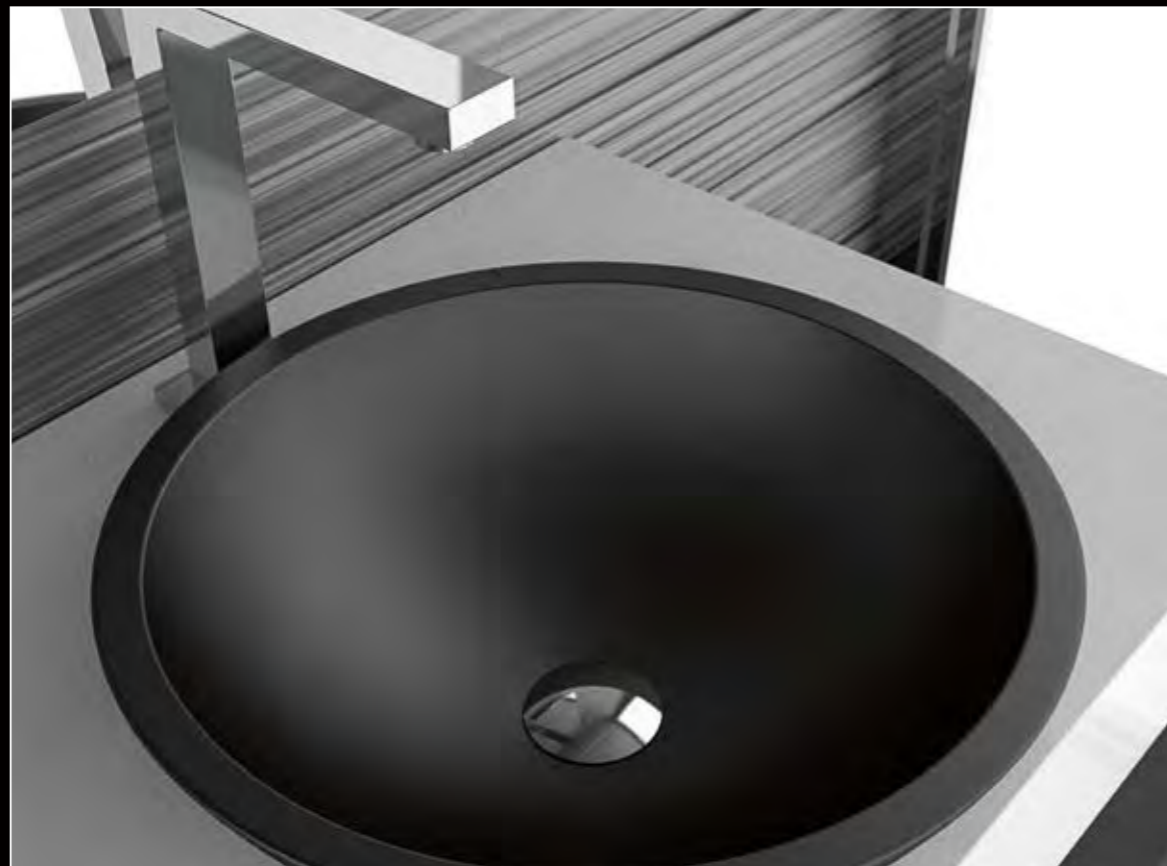

CIRCUS 43 FL, Waschbecken aus TeknoForm, Schwarz matt