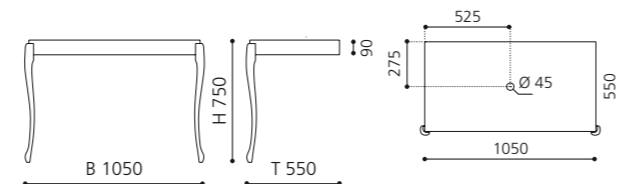

CANTO SMALL

- Waschtischkomode mit einer Schublade
- Material: MDF, Lack Schwarz oder Weiß
- Glasauflage: schwarz
- ohne Aufsatzbecken
- inkl. Lochbohrung für Aufsatzbecken
- inkl. Armaturenlochbohrung (auf Wunsch auch ohne Armaturenlochbohrung lieferbar)
- Griff: Kristallglas Serie DELUXE
  Transparent / Chrom
- Maße: B 610 x T 310 x H 750 mm

Empfohlenes Aufsatzbecken: ICE OVAL SMALL / andere Becken mit einem Durchmesser bis 30 cm bzw. einer Tiefe bis 30 cm können ebenfalls kombiniert werden.

CANTO XL

- Waschtischkomode mit 2 Schubladen
- Material: MDF, Lack Schwarz oder Weiß
- Glasauflage: Schwarz
- ohne Aufsatzbecken
- inkl. Lochbohrung für Aufsatzbecken
- inkl. Armaturenlochbohrung (auf Wunsch auch ohne Armaturenlochbohrung lieferbar)
- Griff: Kristallglas Serie DELUXE
  Transparent / Chrom
- Maße: B 975 x T 385 x H 750 mm

Aufsatzbecken mit einem Durchmesser bis zu 40 cm bzw. einer Tiefe bis 40 cm können kombiniert werden.

MUSA Console

- Waschtischkomode
- Material: MDF, Lack Schwarz
- Beine: Blattauflege Gold, Silber oder Lack schwarz
- ohne Aufsatzbecken
- inkl. Lochbohrung für Aufsatzbecken
- Maße: B 1050 x T 550 x H 750 mm

Aufsatzbecken mit einem Durchmesser bis zu 44 cm bzw. einer Tiefe bis 45 cm können kombiniert werden.