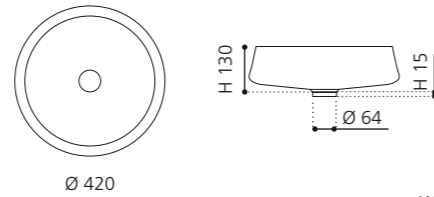

Alumix®

Ablaufventil
wird als Zubehör empfohlen