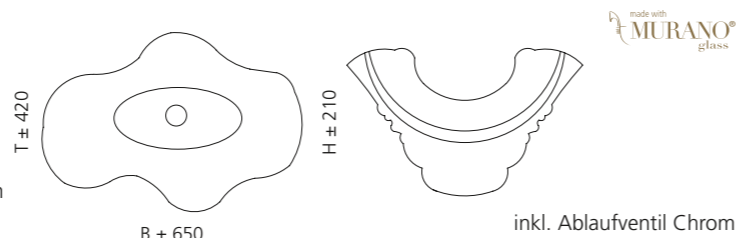

Rauchglas Transparent
LAGUNAT43

Blau Transparent
LAGUNAT42

ARTE UNO

- Material: Murano Glas
- Gewicht: 8,4 kg
- Maße: ca. B 650 x T 420 x 210 mm
- Lochbohrung: Ø 45 mm

ARTE DUE

- Material: Murano Glas
- Gewicht: 8,4 kg
- Maße: ca. B 650 x T 420 x 210 mm
- Lochbohrung: Ø 45 mm

ARTE TRE

- Material: Murano Glas
- Gewicht: 12,5 kg
- Maße: ca. B 650 x T 420 x 210 mm
- Lochbohrung: Ø 45 mm

ARTE QUATTRO

- Material: Murano Glas
- Gewicht: 12,5 kg
- Maße: ca. B 650 x T 420 x 210 mm
- Lochbohrung: Ø 45 mm