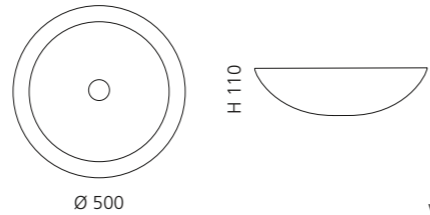

innen Schwarz / außen Silber
(Blattauflage 3D)
ALUEXTELBS

innen Weiß / außen Gold
(Blattauflage 3D)
ALUEXTELWG

innen Weiß / außen Silber
(Blattauflage 3D)
ALUEXTELWS

ROUND

- Material: Alumix
- Gewicht: 4,6 kg
- Maße: Ø 500 x H 110 mm
- Lochbohrung: Ø 45 mm