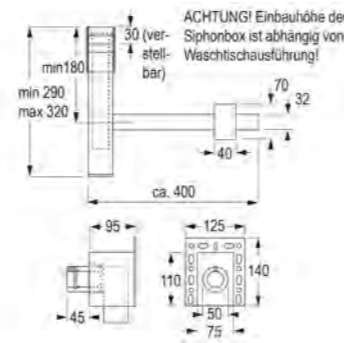

Unterputz Einbaubox
im Lieferumfang enthalten