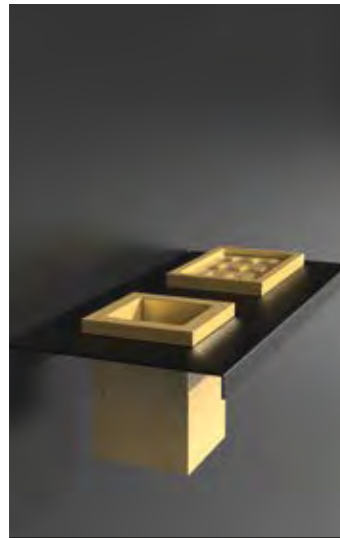

Weiß matt / Silber
ARIA1BOFA

Schwarz matt / Silber
ARIA1NOFA

Weiß matt / Gold
ARIA1BOFO

Schwarz matt / Gold
ARIA1NOFO

Altmessing / Weiß
ARIA1OBPO01

Altmessing / Schwarz
ARIA1OBPO30

ARIA DUE ABLAGE MIT SEIFEN- SCHALE UND BECHER