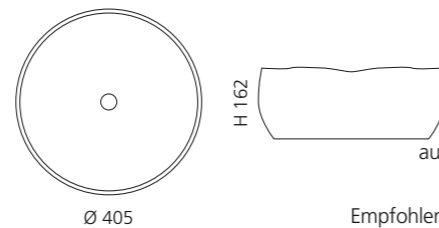

Weiß
MODE40RWT

Sand
MODE40RSN

Vulcano
MODE40RVL

MODE LUX

- Material: Terra di Siena
- Gewicht: 7,7 kg
- Maße: Ø 405 x H 162 mm
- Lochbohrung: Ø 45 mm

Das Piletta Ablaufventil ist
aufgrund der handgetöpften
Form zwingend erforderlich.
Empfohlene Oberfläche: Schwarz matt