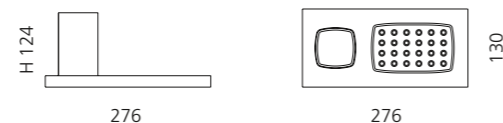

Platin/Schwarz matt
ROYAL1PLNO

ROYAL 2 SEIFENABLAGE UND BECHER

- Ablage mit integrierter Seifenschale
- Material: Vetrofreddo und Becher Glas

Weiß/Transparent
ROYAL2PO01T01

Weiß/Silber
ROYAL2PO01SL

Weiß/Gold
ROYAL2PO01GD