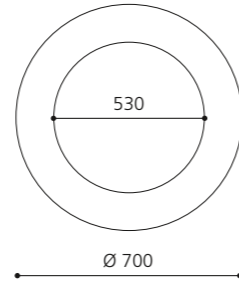

SPIEGEL TONDO

- rund
- MDF
- Maße: Ø 700 mm

SPIEGEL TONDO XL

- rund
- MDF
- Maße: Ø 1000 mm

SPIEGEL METROPOLE

- rund
- MDF mit aufgebürsteter Metallstruktur
- Maße: Ø 700 mm