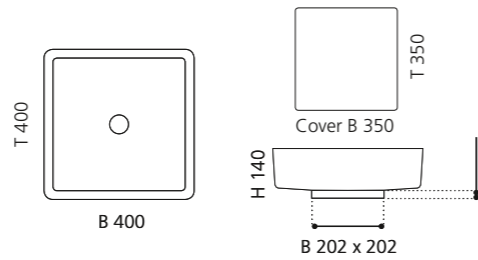

Weiß matt
RHOBO

Alt Bronze
RHOBZO

Alt Kupfer
RHOCPO

FOUR LUX

- Material: Pert
- Gewicht: 4,65 kg
- Maße: B 400 x T 400 x H 140 mm
- Maße Cover: B 350 x T 350 mm
- Lochbohrung: Ø 45 mm

Pert[®]
polimero tecnologico