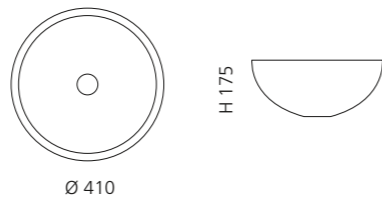

inkl. Ablaufventil
und Basisring Chrom