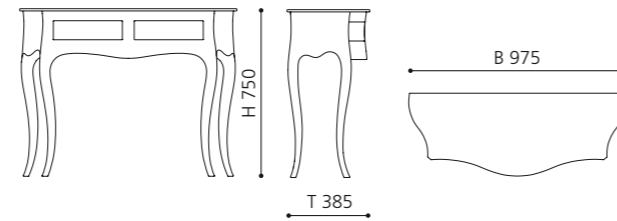

CANTO SMALL

- Waschtischkomode mit einer Schublade
- Material: MDF, Lack Schwarz oder Weiß
- Glasauflage: schwarz
- ohne Aufsatzbecken
- inkl. Lochbohrung für Aufsatzbecken
- inkl. Armaturenlochbohrung (auf Wunsch auch ohne Armaturenlochbohrung lieferbar)
- Griff: Kristallglas Serie DELUXE
  Transparent / Chrom
- Maße: B 610 x T 310 x H 750 mm

Empfohlenes Aufsatzbecken: ICE OVAL SMALL / andere Becken mit einem Durchmesser bis 30 cm bzw. einer Tiefe bis 30 cm können ebenfalls kombiniert werden.

CANTO XL

- Waschtischkomode mit 2 Schubladen
- Material: MDF, Lack Schwarz oder Weiß
- Glasauflage: Schwarz
- ohne Aufsatzbecken
- inkl. Lochbohrung für Aufsatzbecken
- inkl. Armaturenlochbohrung (auf Wunsch auch ohne Armaturenlochbohrung lieferbar)
- Griff: Kristallglas Serie DELUXE
  Transparent / Chrom
- Maße: B 975 x T 385 x H 750 mm

Aufsatzbecken mit einem Durchmesser bis zu 40 cm bzw. einer Tiefe bis 40 cm können kombiniert werden.

MUSA Console

- Waschtischkomode
- Material: MDF, Lack Schwarz
- Beine: Blattauflege Gold, Silber oder Lack schwarz
- ohne Aufsatzbecken
- inkl. Lochbohrung für Aufsatzbecken
- Maße: B 1050 x T 550 x H 750 mm

Aufsatzbecken mit einem Durchmesser bis zu 44 cm bzw. einer Tiefe bis 45 cm können kombiniert werden.