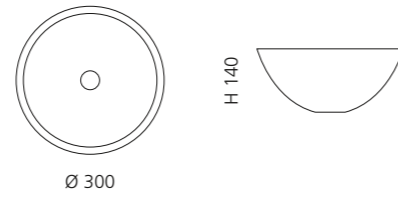

METROPOLE 30

- Material: Kristallglas
- Gewicht: 2,7 kg
- Maße: Ø 300 x H 140 mm
- Lochbohrung: Ø 45 mm

Ablaufventil wird als Zubehör empfohlen

Weiß
METROPOLE30MWT

Anthrazit
METROPOLE30MAT

Bronze
METROPOLE30MBZ