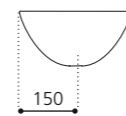

TeknoForm®
außen Travertin Struktur /
innen glatt
Ablaufventil
wird als Zubehör empfohlen