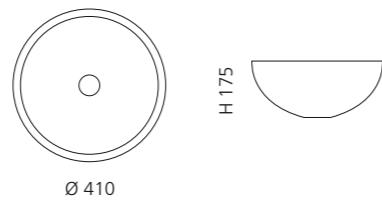

inkl. Ablaufventil
und Basisring Chrom