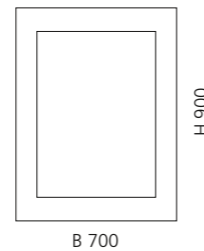

SPIEGEL OVAL

- oval
- MDF
- Maße: H 950 x B 650 mm

Ferrari Rot
FLOMIROVPL34

SPIEGEL RECHTECK

- rechteckig
- MDF
- Maße: H 900 x B 700 mm

METALL SPIEGEL 40

- rechteckig
- Spiegel mit Metallrahmen
- Maße: H 800 x B 400 mm

METALL SPIEGEL TONDO 60

- rund
- Spiegel mit Metallrahmen
- Maße: Ø 600 mm

METALL SPIEGEL 47

- rechteckig
- Spiegel mit Metallrahmen
- Maße: H 900 x B 470 mm