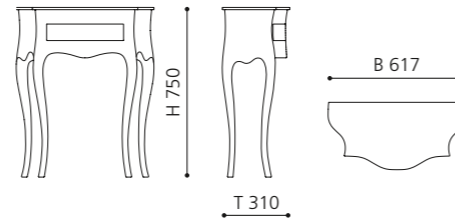

Empfohlenes Aufsatzbecken: ICE OVAL SMALL / andere Becken mit einem Durchmesser bis 30 cm bzw. einer Tiefe bis 30 cm können ebenfalls kombiniert werden.

Weiß / Schwarz
CANTOBLN

Schwarz / Schwarz
CANTONLN