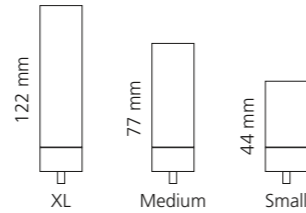

Ø 39
Kristallhandgriff zu Dornbracht MEM Seitenventilen
Alle technischen Informationen sind der Preisliste zu entnehmen.