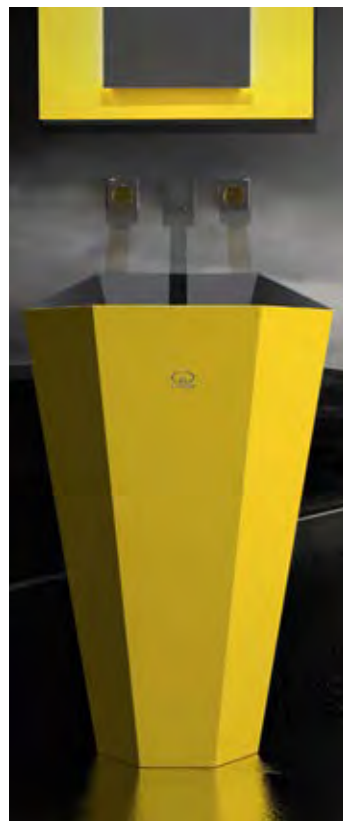

VetroFreddo®

Weiß matt
FLOUPO01

Schwarz matt
FLOUPO30

Grau matt
FLOUGR

Sand matt
FLOUSN

LAMBO

- Material: VetroFreddo
- Gewicht: 19,8 kg
- Maße: B 587 x T 400 x H 900 mm

VetroFreddo®