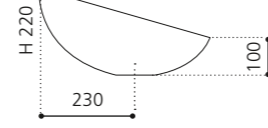

Gold (3D Blattauflage gebrochen)
GALA44FO

Kupfer (3D Blattauflage gebrochen)
GALA44FR

XENI

- Material: Kristallglas
- Gewicht: 5,2 kg
- Maße: Ø 440 x H 220 mm
- Lochbohrung: Ø 45 mm

Ablaufventil wird als Zubehör empfohlen