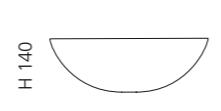

Gold
CIRCUS50FO

Kupfer
CIRCUS50FR

CIRCUS 43

- Material: TeknoForm
- Gewicht: 7,0 kg
- Maße: Ø 430 x H 140 mm
- Lochbohrung: Ø 45 mm

TeknoForm®

Basisring und Ablaufventil
werden als Zubehör empfohlen

Weiß
CIRCUS43PO01