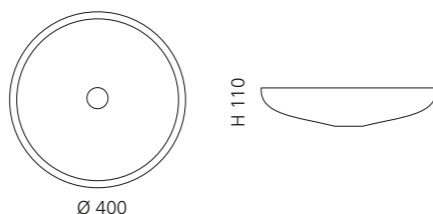

Transparent
PREMIUMT01F4

CLIVIA

- Material: Bleikristall 24%pb
- Gewicht: 6,7 kg
- Maße: Ø 400 x H 110 mm
- Lochbohrung: Ø 45 mm

inkl. Ablaufventil
und Basisring Chrom

Transparent
CLIVIAT01

Schwarz
CLIVIAT35