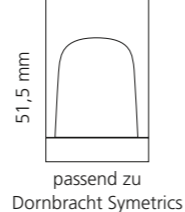

Gold

Rose-Gold

Schwarz

Silber

LYRIC RAMADA

- Kristallhandgriff 24% pb
- Griffboden in Chrom, Schwarz matt oder Platin matt
- 2er Set

Kristallhandgriff zu Dornbracht Deque bzw. Symetrics Seitenventilen

Alle technischen Informationen sind der Preisliste zu entnehmen.