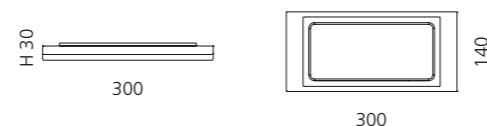

- Maße: B 300 x H 30 x T 140 mm
- Material: Metallablage (Edelstahl) mit Einleger aus VetroFreddo

Schwarz matt / Weiß matt
ARIA1NOPO01

Weiß matt / Schwarz matt
ARIA1BOPO30

Schwarz matt / Schwarz matt
ARIA1NOPO30