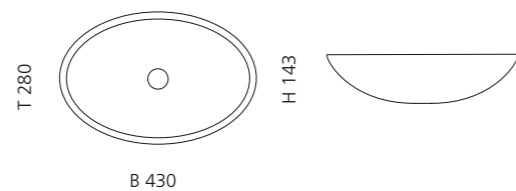

Schwarz matt
GLOBO34NO

Orange
GLOBO34T38

Rubinrot
GLOBO34T16

Petrol
GLOBO34T40

Gewittergrau
GLOBO34T45

ICE OVAL SMALL

- Material: Bleikristall 24%pb
- Gewicht: 6,0 kg
- Maße: B 430 x T 280 x H 143 mm
- Lochbohrung: Ø 45 mm