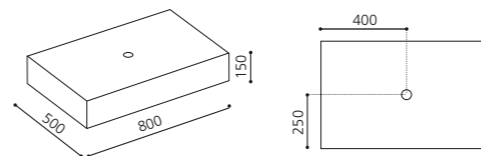

Weiß / Silber
FLBFAFASFTF4

Weiß / Gold
FLBFOFOSFTF3

Schwarz / Silber
FLNFAFASFTF4

Schwarz / Gold
FLNFOFOSFTF3

SINTESI – 800 MM

- Konsolenplatte für Aufsatzbecken
- Maße: B 800 x T 500 x H 150 mm
- inkl. Lochbohrung für Becken: 45 mm