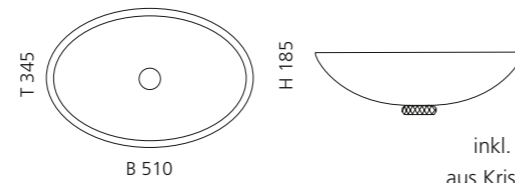

inkl. Ablaufventil
und Basisring Chrom

Transparent
CHELOT01

Schwarz
CHELOT30

COLLIER

- Material: Bleikristall 24%pb
- Gewicht: 7,35 kg
- Maße: B 510 x T 345 x H 185 mm
- Lochbohrung: Ø 45 mm

inkl. transparentem Basisring
aus Kristallglas und Ablaufventil