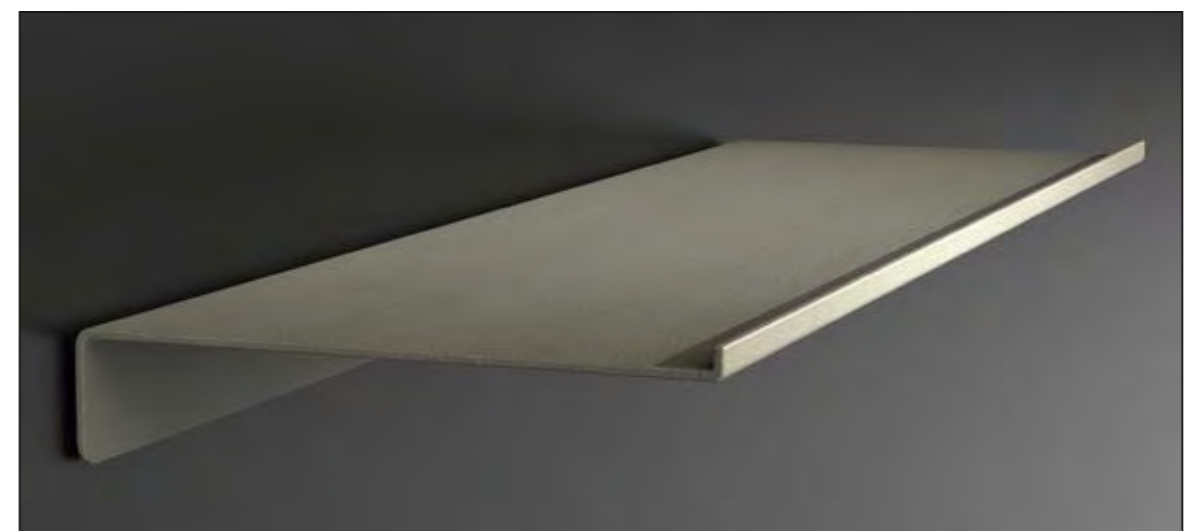

ARIA TRE, Ablage, Altmessing