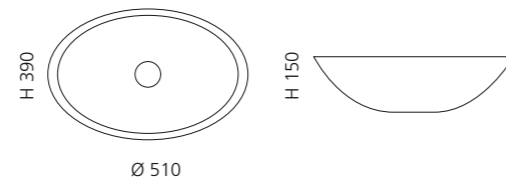

Blau
METROPOLE44MBL

Weiß
METROPOLE44MWT

METROPOLE OVAL

- Material: Kristallglas
- Gewicht: 6,8 kg
- Maße: B 510 x T 390 x H 150 mm
- Lochbohrung: Ø 45 mm

Basiring No.2 und Ablaufventil
werden als Zubehör empfohlen