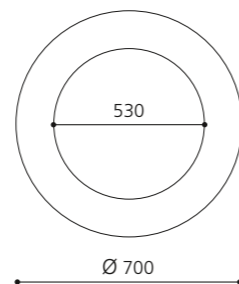

Weiß matt
FLOMIRRO100BO

Schwarz glänzend
FLOMIRRO100NL

Schwarz matt
FLOMIRRO100NO

Gold (Blattauflage 3D)
FLOMIRRO100FO

Silber (Blattauflage 3D)
FLOMIRRO100FA

SPIEGEL METROPOLE

- rund
- MDF mit aufgebürsteter Metallstruktur
- Maße: Ø 700 mm