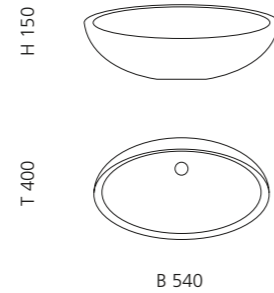

KOOL MAX

- Material: VetroFreddo
- Gewicht: 6,5 kg
- Maße: B 540 x T 400 x H 150 mm
- Lochbohrung: Ø 45 mm