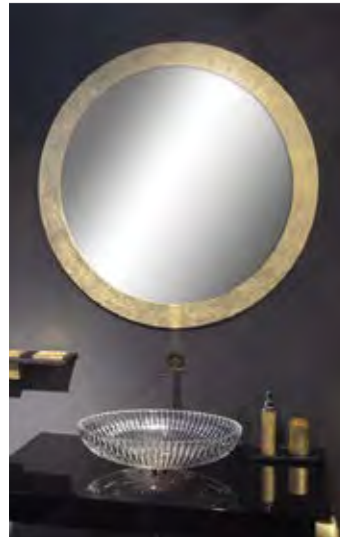

Ferrari Rot
FLOMIRROPL34

Gold (Blattauflage 3D)
FLOMIRROFO

Silber (Blattauflage 3D)
FLOMIRROFA

Gold matt
FLOMIRROGD

Inox matt
FLOMIRRODI

SPIEGEL TONDO XL

- rund
- MDF
- Maße: Ø 1000 mm

Weiß glänzend
FLOMIRRO100BL