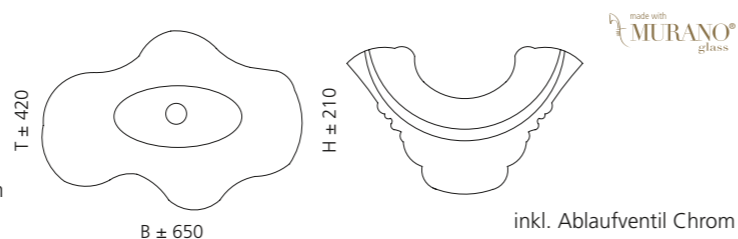

Rauchglas Transparent
LAGUNAT43

Blau Transparent
LAGUNAT42

ARTE UNO

- Material: Murano Glas
- Gewicht: 8,4 kg
- Maße: ca. B 650 x T 420 x 210 mm
- Lochbohrung: Ø 45 mm

ARTE DUE

- Material: Murano Glas
- Gewicht: 8,4 kg
- Maße: ca. B 650 x T 420 x 210 mm
- Lochbohrung: Ø 45 mm