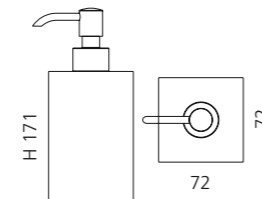

KLEISS BECHER

- Becher
- Material: VetroFreddo