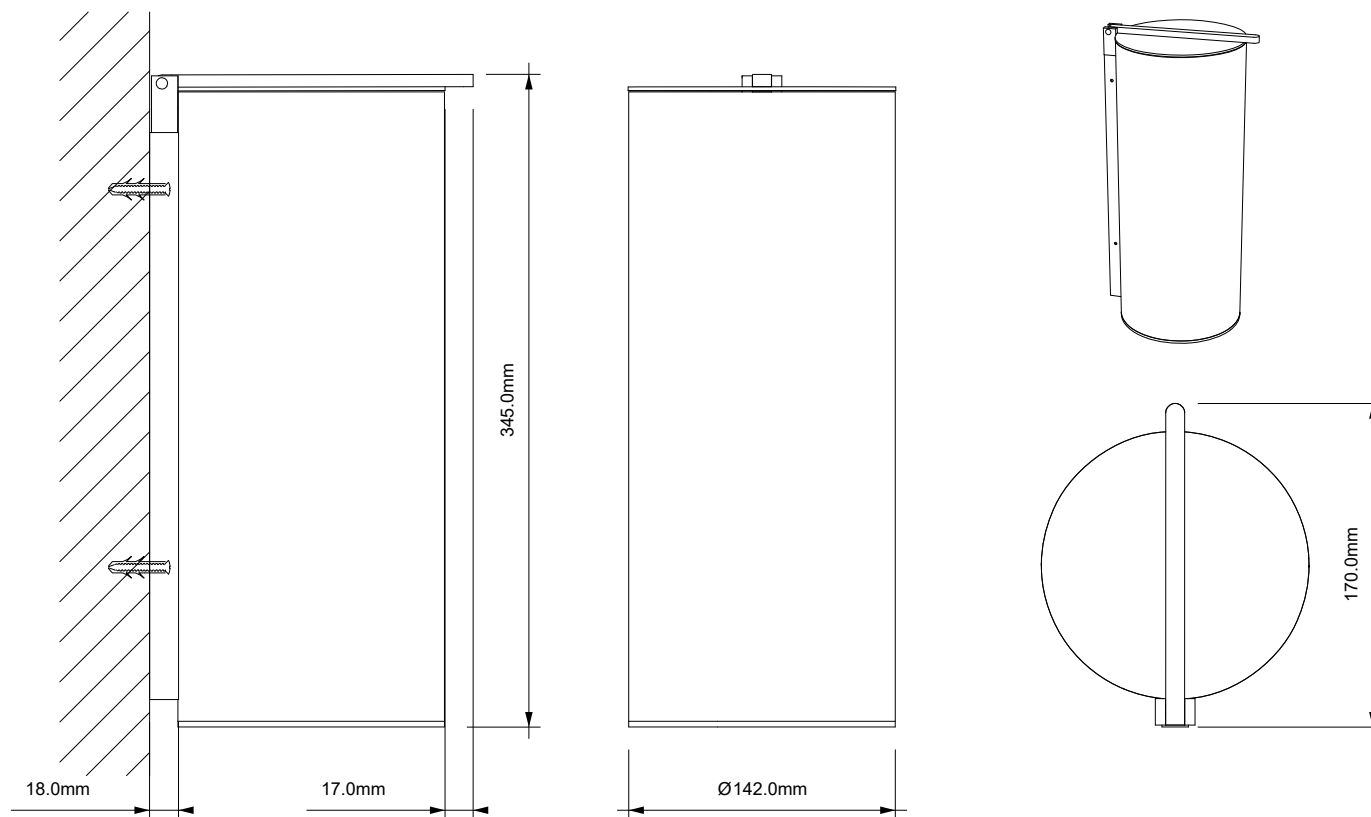

## BIN 4

**MASSZEICHNUNG**  
**DIMENSIONAL DRAWING**  
**DESSIN DIMENSIONNEL**  
**DISEGNO DIMENSIONALE**

26 March 2024 / IS  
M 1:4

Alle Angaben ohne Gewähr.  
Maß und Modelländerungen vorbehalten.  
All information without engagement.  
Measurement and changes conditionally.  
Toutes les données sans garantie.  
Les dimensions et les modèles peuvent  
être modifiés sans préavis.  
Tutti i dati senza garanzia. Le dimensioni  
e i modelli sono soggetti a modifiche  
senza preavviso.