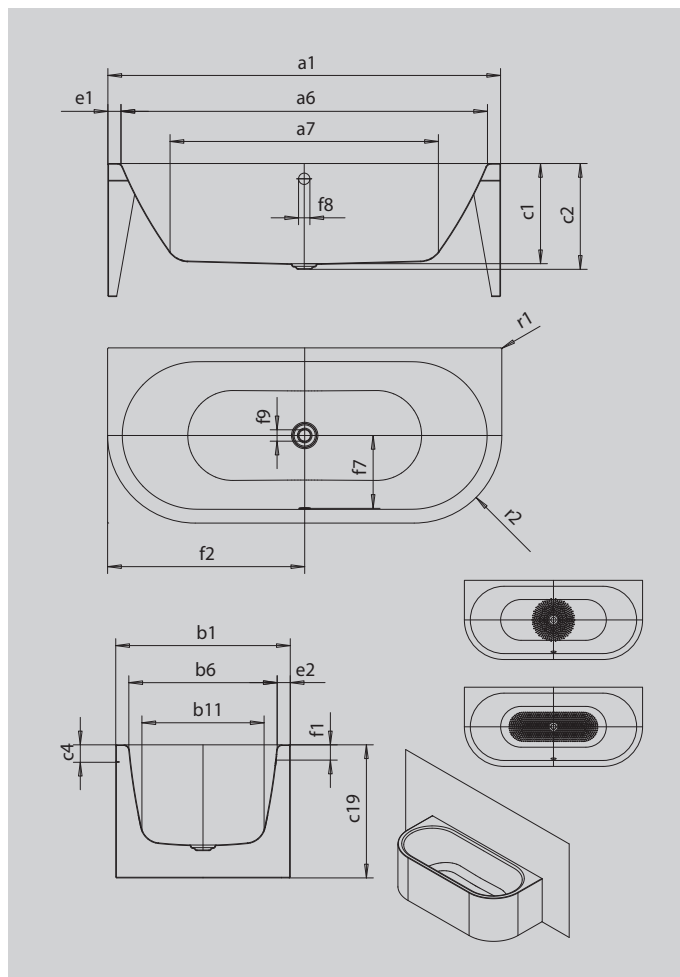

MEISTERSTÜCK CENTRO DUO 2 VORWANDINSTALLATION (3-SEITIG)

- Badewanne aus hochwertigem Stahl-Emaile mit emailierter 3-seitiger Verkleidungslösung
- veredelt mit dem exklusiven Perl-Effekt
- puristische Einfachheit und schlichte Eleganz zeichnen diese Badewanne aus
- emailierte, in das Badewannen-Design integrierte Ablaufabdeckung und Überlaufknopf (auch mit Füllfunktion verfügbar)
- aus KALDEWEI Stahl-Emaile

Abbildung ähnlich

Modell		1131
Äußere Länge	a_1	1700 mm
Innere Länge (oben)	a_6	1580 mm
Innere Länge (unten)	a_7	1130 mm
Äußere Breite	b_1	750 mm
Innere Breite (oben)	b_6	630 mm
Innere Breite (unten)	b_{11}	510 mm
Tiefe Innen	c_1	460 mm
Tiefe inklusive Ablaufloch	c_2	485 mm
Randhöhe	c_4	80 mm
Wannenhöhe	c_{19}	610 mm
Randbreite Fußseite; Längsseite	$e_1; e_2$	60; 60 mm
Abstand Oberkante bis Mitte Überlaufloch	f_1	70 mm
Abstand Wannrand bis Mitte Ablaufloch	f_2	850 mm
Abstand Mitte Ab- bis Mitte Überlaufloch	f_7	307 mm
Durchmesser Überlaufloch	f_8	Ø 52 mm
Durchmesser Ablaufloch	f_9	Ø 52 mm
Äußerer Radius	r_1	5 mm
Äußerer Radius	r_2	375 mm
Nutzhalt		156 l
Anschlussdurchmesser Ablauf		Ø 40/50
Anschluss Füllgarnitur		1/2"
Nettogewicht		103 kg
Antislip Durchmesser		Ø 435 mm
Vollantislip		900 x 300 mm