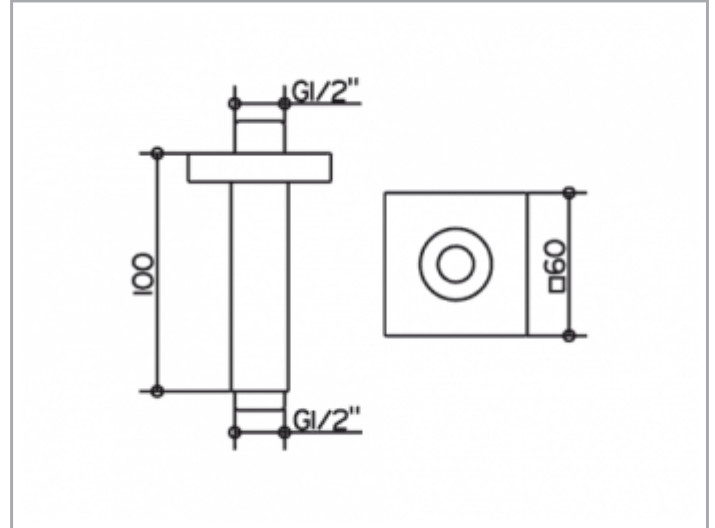

Edition 300

53089010102 Brausearm

PRODUKT

ZEICHNUNG

PRODUKTBESCHREIBUNG

für Deckenanschluß G 1/2, mit eckiger Rosette

OBERFLÄCHE

verchromt

ABMESSUNG

100 mm

AUSSCHREIBUNGSTEXT

KEUCO EDITION 300 Brausearm für Deckenanschluss 53089010102
Hochglanzverchromter Brausearm für Deckenanschluss,
G 1/2, mit eckiger Rosette, 60 x 60 mm
Ausladung: 100 mm