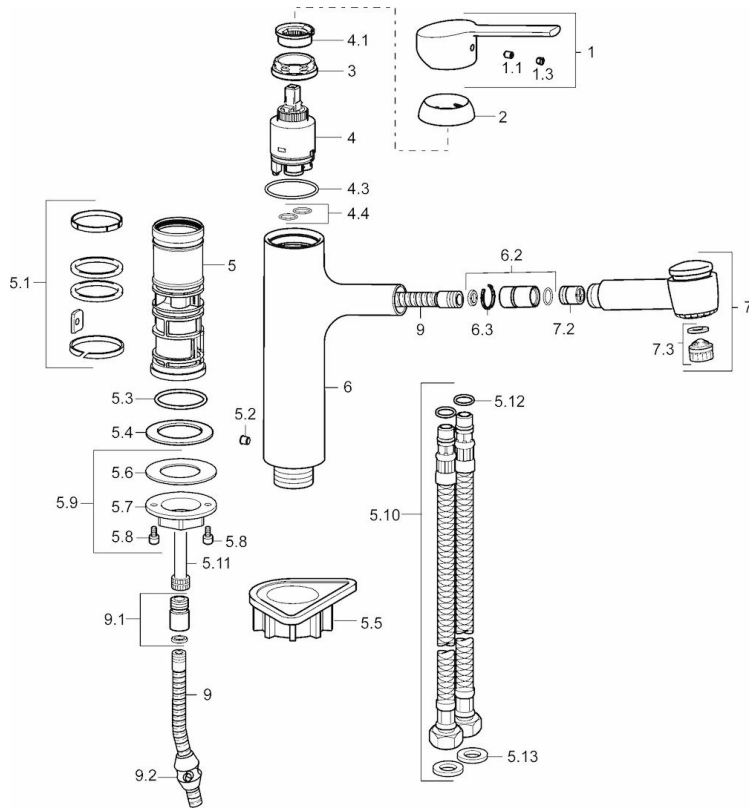

Technische Daten

Durchflusseigenschaften

Durchfluss bei 3 bar **9.0 l/min**

Technische Eigenschaften

DN-Größe (Nennmaß) **DN15**
 Warmwasserversorgung **max. +70°C**
 Arbeitsdruck **0.5-10 bar**
 Anschlussgröße **G3/8**
 Projection **200 mm**
 Sicherungseinrichtung (EN1717) **EB**
 Werkstoff **Messing**

Vorschriften

EN Standard **EN 817**
 Geräuschkategorie **I (ISO 3822)**

Zulassungen und Deklarationen

KIWA **K6116/08**
 DVGW **NW-6506CN0310**
 ABP **P-IX 29658/IBO**

Ersatzteile

SP03382273

	Name	Art.-Nr.
1	Hebel, (2013-)	59913991
1.1	Schraube, M5x8, SW2.5	59904755
1.3	Blindstopfen	59913762
2	Abdeckkappe, 33x3 mm	59912504
3	Gegenmutter, M37x1, AF30	59912111
4	Kartusche, 3,5 Eco	59912324
4	Kartusche, 3,5 Classic	59913075
4.1	Temperaturanschlag	59912325
4.3	O-Ring, d 28.24x2.62	59912590
4.4	O-Ring, d 10.10x1.60	59905072
5.1	Dichtungskit	59913313
5.2	Schraube, M6x0.75 Ausgelaufen	59913314
5.3	O-Ring, 35x2.5	59905020
5.4	Dichtung, 48x33.5x2	59902283
5.5	PVC-Befestigungsplatte	59910008
5.9	Befestigungssatz	59913479
5.10	Schlauch, M18x1,G3/8, L=650	59914036
5.11	Anschlussrohr, M14x1, L=220	59914041
5.12	O-Ring, 6x1.4	59913266
5.13	Dichtung, 9.5x14.4x2	59912551
6	Auslauf	59914040
6.2	Anschlussnippel	59914029
7	Ausziehbarer Auslauf	59914034
7.2	RV-Patrone, DN8	59914030
7.3	Luftsprudler, M22/M24 B	59905901
9	Schlauch, L=1400	59914032
9.1	Übergangsmutter	59914028
9.2	Gegengewicht	59914039
N.I.	Luftsprudler, M18.5x1 HC T] B, (2018-)	59914031