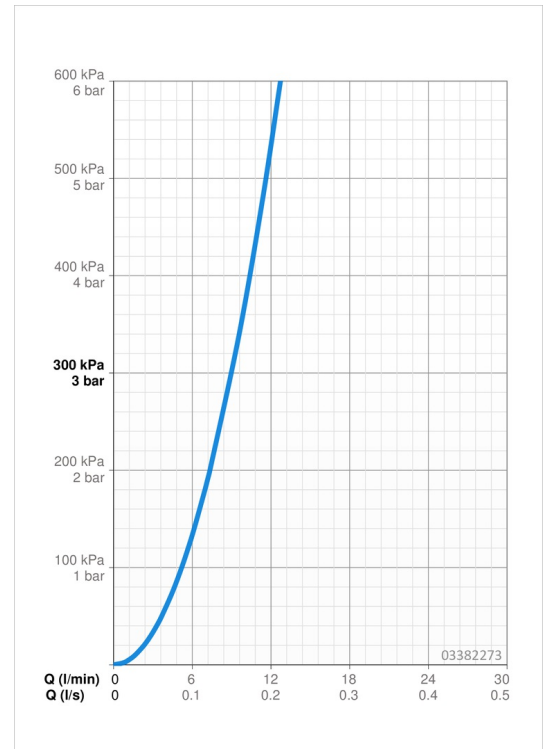

Zulassungen und Deklarationen

KIWA **K6116/08**
DVGW **NW-6506CN0310**
ABP **P-IX 29658/IBO**