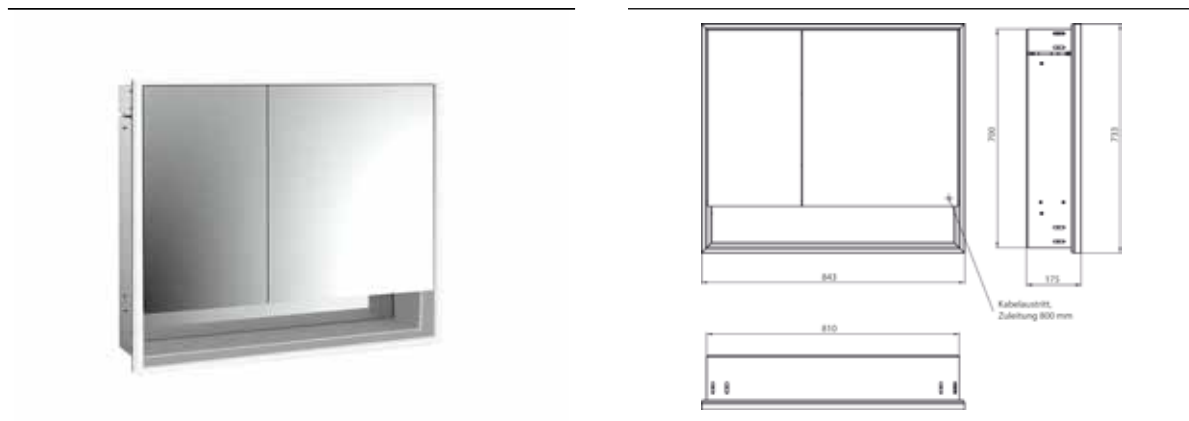

PRODUKTINFORMATION

Lichtspiegelschrank loft mit Unterfach, 800 mm, 2 Türen, Unterputzmodell, IP 20. aluminium/spiegel

Art.-Nr.9798 052 09

Umlaufende LED-Beleuchtung, verspiegelte Rückwand, 2 stufenlos einstellbare Ablagen, 2 Türen (breite Tür rechts), 1 Steckdose, Lichtsteuerung über 3 kapazitive von außen bedienbare Touch-Bedienfelder (An/Aus, Helligkeit und Lichtfarbe - kalt/warm - stufenlos einstellbar), Kabeldurchlass nach außen bei geschlossenen Spiegeltüren. Offenes Unterfach (Höhe: 122 mm) über die komplette Breite mit verspiegelter Rückwand. Höhe: 733 mm