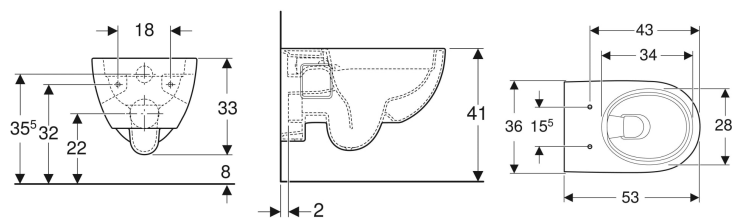

Geberit Renova Wand-WC Tiefspüler, teilgeschlossene Form, Rimfree

Beispielbild

Verwendungszwecke

- Für UP-Spülkästen
- Für Druckspüler

Eigenschaften

- Wandhängend
- Tiefspül-WC

- Rimfree
- Typ 1, Vollmenge 6 / 5 l, nach EN 997
- Spült mit 4,5 l
- Teilgeschlossene Form

Technische Daten

Werkstoff | Sanitärkeramik

Zusätzlich zu bestellen

- WC-Sitz

Art.-Nr.	Farbe / Oberfläche	B	H	T	VE1
203070000	weiß	36 cm	33 cm	53 cm	1 St.
203070600	weiß / KeraTect	36 cm	33 cm	53 cm	1 St.