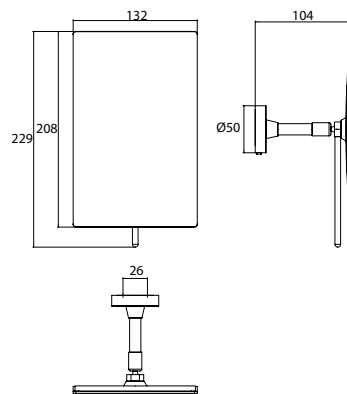

PRODUKTINFORMATION

Klebespiegel chrom

Art.-Nr.1094 001 37

einarmig, eckig, 132 x 208 mm, Vergrößerung: 3 fach, mit emco glue system