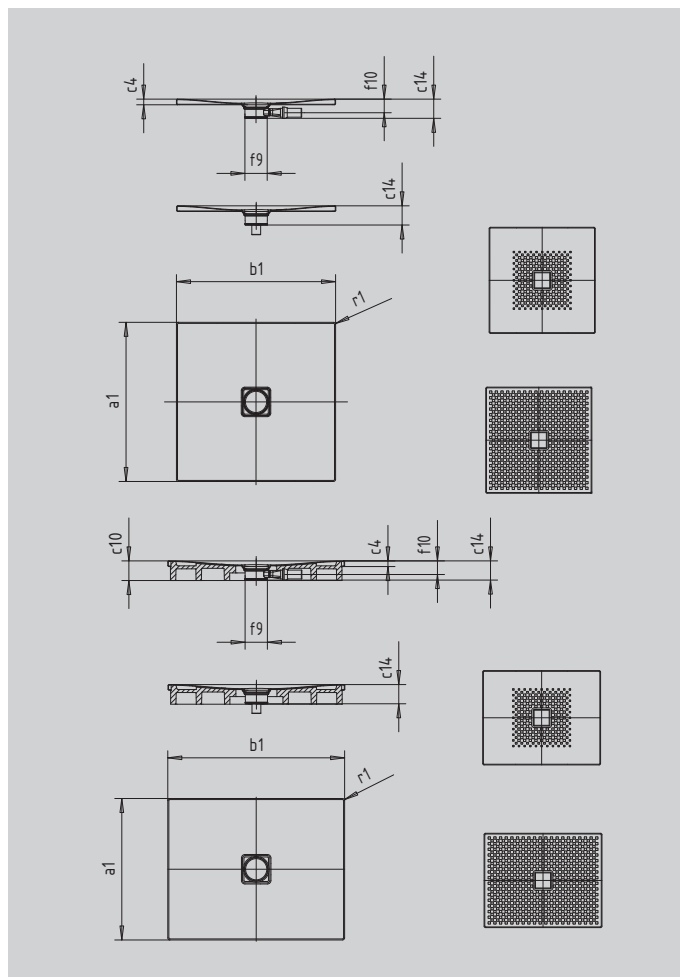

# CONOFLAT

- klares, puristisches Design
- höchster Standkomfort durch flachen, emaillierten Ablaufdeckel, der bündig in die Duschfläche eingelassen ist
- absolut bodengleich einbaubar
- die ideale Ergänzung zur CONODUO-Badewanne und dem CONO Waschtisch
- designed by Sottsass Associati
- aus KALDEWEI Stahl-Emaille

Abbildung ähnlich

SECURE<sup>+</sup>

Modell		787
Äußere Länge	$a_1$	800 mm
Äußere Breite	$b_1$	1100 mm
Tiefe Innen	$c_1$	23 mm
Randhöhe	$c_4$	32 mm
Höhe mit Wannenträger	$c_{10}$	110 mm
Höhe mit Wannenträger extraflach	$c_{16}$	49 mm
Durchmesser Ablaufloch	$f_9$	Ø 120 mm
Anschlusshöhe Siphon	$f_{10}$	76 mm
Äußerer Radius	$r_1$	12 mm
Nettogewicht		24 kg
Antislip		492 x 492 mm
Vollantislip		740 x 1028 mm
SECURE PLUS		Vollflächig