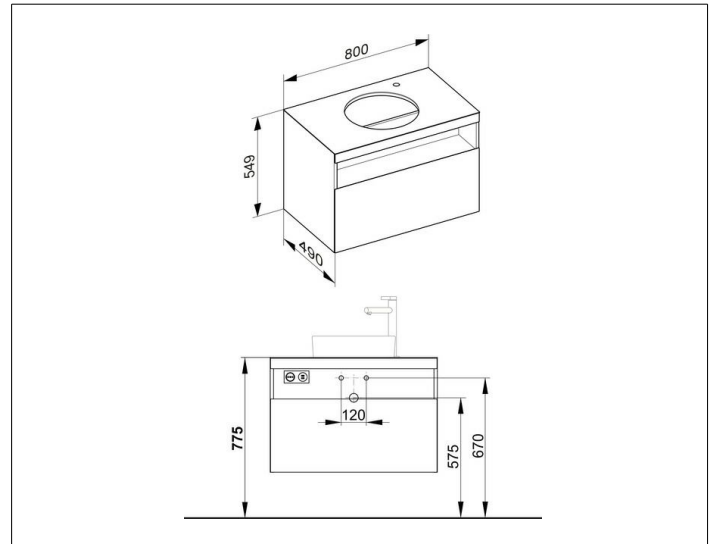

Stageline

32865290100 Waschtischunterbau

PRODUKT

ZEICHNUNG

PRODUKTBESCHREIBUNG

passend zum Keramik-Waschtisch Artikel-Nr. 32880,
1 Frontauszug mit Einzugsdämpfung, Hahnloch 35 mm, rechts
mit Beleuchtung, Steckdose und USB/USB-C-Ladestelle,
inkl. Geruchverschluss aus Kunststoff 1 1/4 x 32

AUSSTATTUNG

- 1 Einlegematte

OBERFLÄCHE

inox/inox

ABMESSUNG

800 x 550 x 490 mm