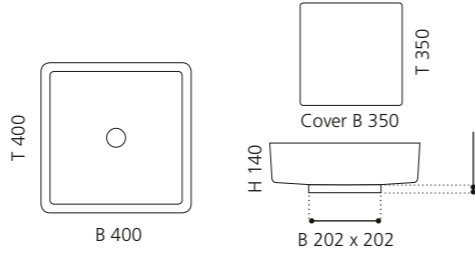

Ablaufventil wird als
Zubehör empfohlen

Silber (Blattauflage 3D)
FOURFA

Gold (Blattauflage 3D)
FOURFO

FOUR VISION

- Material: Pert
- Gewicht: 6,14 kg
- Maße: B 400 x T 400 x H 140 mm
- Maße Cover: B 350 x T 350 mm
- Lochbohrung: Ø 45 mm