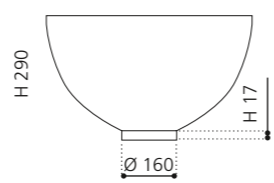

innen Weiß /
außen Gold gebürstet
COCOONGDWB

innen Weiß /
außen Platin gebürstet
COCOONPLWB

innen Weiß matt /
außen Inox matt
COCOONDIW

innen Weiß matt /
außen Gold matt
COCOONGDW

COCOON MATERIC

- Material: TeknoForm
- Gewicht: 6,4 kg
- Maße: Ø 485 x H 290 mm
- Lochbohrung: Ø 45 mm