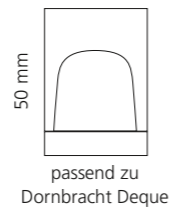

LYRIC METROPOLE

- Kristallhandgriff 24% pb
- Griffboden in Chrom, Schwarz matt oder Platin matt
- 2er Set