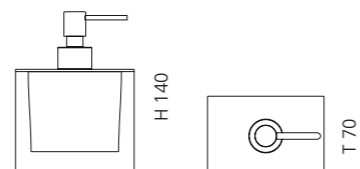

COLORI BECHER

- Becher
- Material: Glas

B 104

COLORI SEIFENSPENDER

- Seifenspender
- Material: Glas
- Abdeckung und Pumpe: Chrom

B 104

METROPOLE SEIFENSCHALE

- Seifenschale
- Material: VetroFreddo

METROPOLE BECHER

- Becher
- Material: VetroFreddo