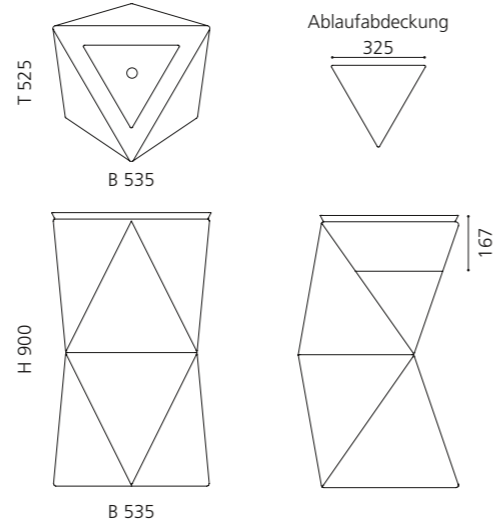

Alle Metalloberflächen sind sowohl mit schwarzem als auch mit weißem Becken kombinierbar.

SPAZIO

- Material: VetroFreddo
- Gewicht: 22,5 kg
- Maße: B 535 x T 525 x H 900 mm

VetroFreddo®

inkl. Ablaufventil Chrom und Spezialanschlussgarnitur für freistehende Waschtische