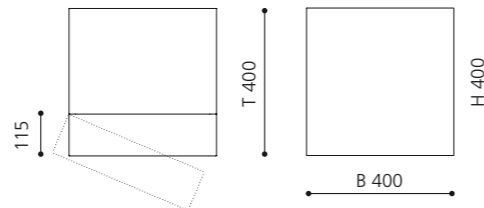

KOIN MEDIO

- Waschtischunterschrank für RHO Aufsatzbecken
- Material: MDF, Lack Weiß / Schwarz / Edelstahloptik / Platin
- Glasabdeckung: Schwarz bzw. Weiß
- ohne RHO Aufsatzbecken
- Maße: B 410 x T 535 x H 430 mm

Zu diesem Waschtischunterschrank kann ausschließlich das RHO Aufsatzbecken kombiniert werden. Auswahl der Becken-Farben s. Seiten Seite 274 und 275.

CUBUS

- Waschtischunterschrank
- Material: MDF, Lack Schwarz / Lack Weiß / Blattgold / Blattsilber
- Stauraumtür mit integrierten Glasablagen
- ohne Aufsatzbecken
- inkl. Lochbohrung für Aufsatzbecken
- Maße: B 400 x T 400 x H 400 mm

Empfohlenes Aufsatzbecken: KOOL

Aufsatzbecken mit einem Durchmesser bis zu 40 cm bzw. einer Tiefe bis 40 cm können kombiniert werden. Ausschließlich mit Wandarmatur kombinierbar.

MONNALISA PRESTIGE

- Design-Waschplatz mit integriertem Spiegel
- Spiegelrahmen: Prestige
- Material: MDF, Lack Schwarz oder Weiß
- Spiegelrahmen und Schrankbeine: Lack Platin oder Silber
- ohne Aufsatzbecken
- inkl. Lochbohrung für Aufsatzbecken
- inkl. Armaturenlochbohrung
- Griff: Kristallglas Serie FIORE
- Griff: Transparent / Chrom
- Maße: B 720 x T 490 x H 2055 mm

Aufsatzbecken mit einem Durchmesser bis 42 cm können kombiniert werden.