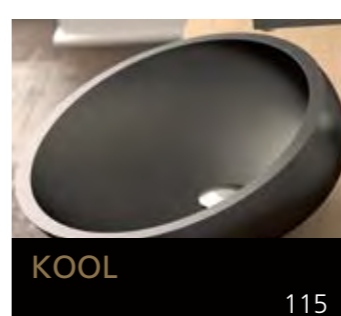

 ONE 125	 KONKA 126	 FLOU VETRO FREDDO 127	 STAND- WASCHTISCHE 128	 FOUR LUX / FOUR VISION 152	 BLADE VISION 153	 OPEN 154	 INFINITY 155
 LAMBO 129	 FLOWER EVOLUTION 132	 TOMMY METROPOLE 134	 TOMMY 136	 <i>Alumix</i> [®] ALUMIX 156	 NORITE 157	 REVERSE 158	 EXTÉ 160
 SPAZIO 137	 TOM TOM 2 138	 TEMPO 139	 <i>TeknoForm</i> [®] TEKNO FORM 140	 ROUND 162	 NEK / NEK LUX 164	 VOGUE 165	 Terra di SIENA TERRA DI SIENA 166
 COCOON 142	 CIRCUS 43 144	 CIRCUS 50 145	 RAPOLANO TRAVERTINO 146	 MODE LUX 167	 MODE CLASSIC 170	 POLO 172	 <i>Siliconio</i> [®] SILICONIO 174
 OVAL TRAVERTINO 147	 <i>Pert</i> [®] polimero tecnologico PERT 148	 FLOWER 149	 RHO 150	 BARCHETTA 175	 GUM 177	 EINBAU- WASCHTISCHE 178	 OPEN 179