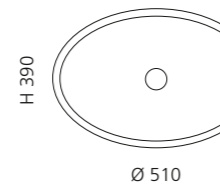

Sand
LUNA45SN

Weiß
LUNA45WT

LUNA OVAL

- Material: Kristallglas
- Gewicht: 7,0 kg
- Maße: B 510 x T 390 x H 150 mm
- Lochbohrung: Ø 45 mm

Basisring No.2 und Ablaufventil
werden als Zubehör empfohlen

Grau
LUNAOVGR