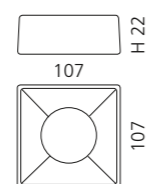

Silber
MET01SL