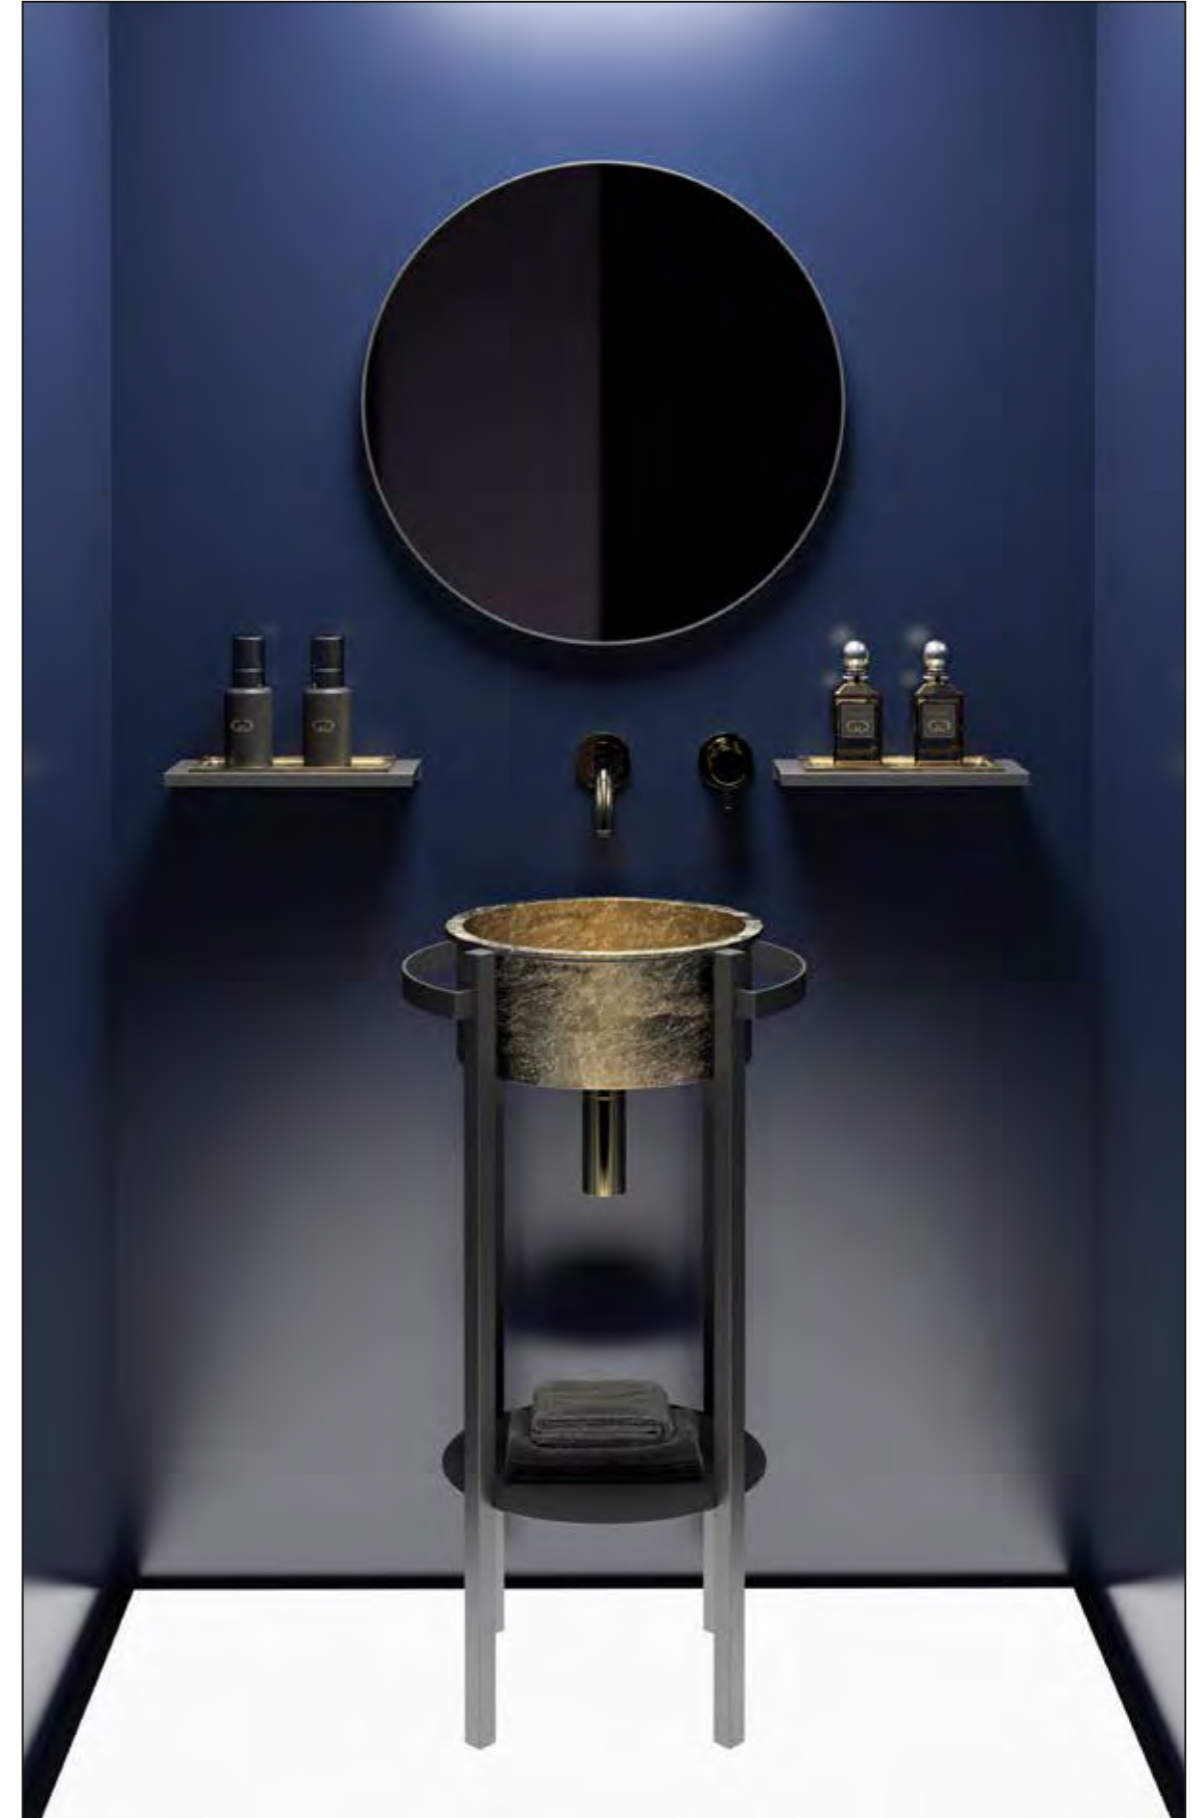

ELLE plus

ELLE plus, Metallmöbel, Altmessing /
ELLE, Waschbecken aus VetroFreddo, Schwarz matt

ELLE plus, Metallmöbel, Schwarz matt /
ELLE, Waschbecken, Blattauflege Gold 3D

ELLE plus, Metallmöbel, Schwarz matt /
ELLE, Waschbecken, Blattauflege Gold 3D

TONDO plus, Metallmöbel, Altmessing
 TONDO, Waschbecken aus VetroFreddo, Schwarz matt

TONDO plus, Metallmöbel, Schwarz matt
 TONDO, Waschbecken aus VetroFreddo, Blattauflage Gold 3D

TONDO plus, Metallmöbel, Schwarz matt / TONDO, Waschbecken aus VetroFreddo, Blattauflage Gold 3D /
 TONDO 60, Metallspiegel, schwarz matt / ARIA, Ablagen, Schwarz matt mit Einlage in Blattauflage Gold 3D