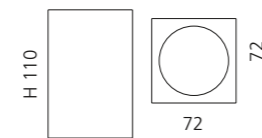

Aquamarine
MET02TF

Weiß
MET02WT

METROPOLE SEIFENSPENDER

- Seifenspender
- Material: VetroFreddo
- Pumpe: Chrom

NAVY SEIFENSCHALE

- Seifenschale
- Material: VetroFreddo

NAVY BECHER

- Becher
- Material: VetroFreddo