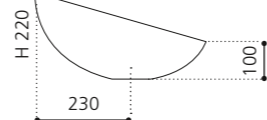

Gold (3D Blattauflage gebrochen)
GALA44FO

Kupfer (3D Blattauflage gebrochen)
GALA44FR

XENI

- Material: Kristallglas
- Gewicht: 5,2 kg
- Maße: Ø 440 x H 220 mm
- Lochbohrung: Ø 45 mm

Ablaufventil wird als Zubehör empfohlen