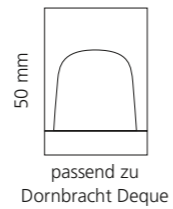

LYRIC CLIVIA

- Kristallhandgriff 24% pb
- Griffboden in Chrom, Schwarz matt oder Platin matt
- 2er Set