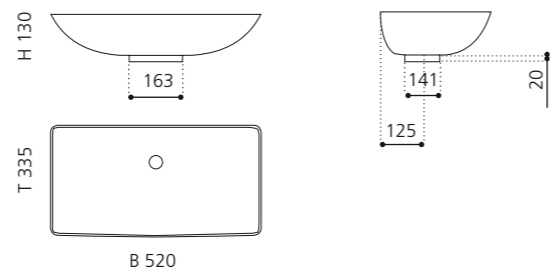

innen Schwarz matt
außen Bronze
COLLINA35MBZPO30

innen Weiß glänzend
außen Platin
COLLINA35MPLW

innen Weiß matt
außen Platin
COLLINA35GDPO01

NET

- Material: VetroFreddo
- Gewicht: 4,5 kg
- Maße: B 520 x T 335 x H 130 mm
- Lochbohrung: Ø 45 mm