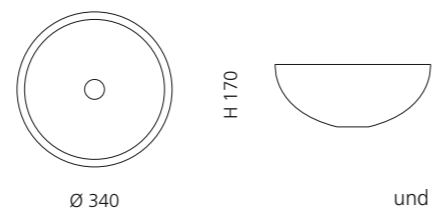

inkl. Ablaufventil
und Basisring Chrom bzw. Gold