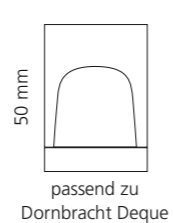

Anthrazit

Bronze

Platin

Weitere Metropole Farben auf Anfrage verfügbar

LYRIC

- Kristallhandgriff 24% pb
- Griffboden in Chrom, Schwarz matt oder Platin matt
- 2er Set

Kristallhandgriff zu Dornbracht Deque bzw. Symetrics Seitenventilen