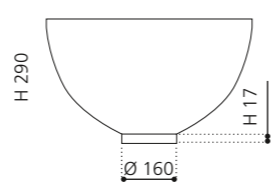

TeknoForm®

Ablaufventil
wird als Zubehör empfohlen