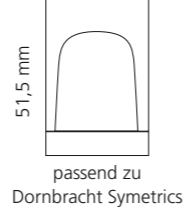

Gold

Platin

Rose-Gold

Silber

LYRIC METROPOLE

- Kristallhandgriff 24% pb
- Griffboden in Chrom, Schwarz matt oder Platin matt
- 2er Set

Kristallhandgriff zu Dornbracht Deque bzw. Symetrics Seitenventilen

Alle technischen Informationen sind der Preisliste zu entnehmen.