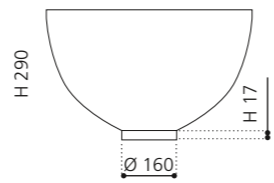

TeknoForm®

Ablaufventil
wird als Zubehör empfohlen