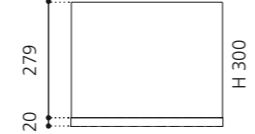

Ablaufventil
wird als Zubehör empfohlen