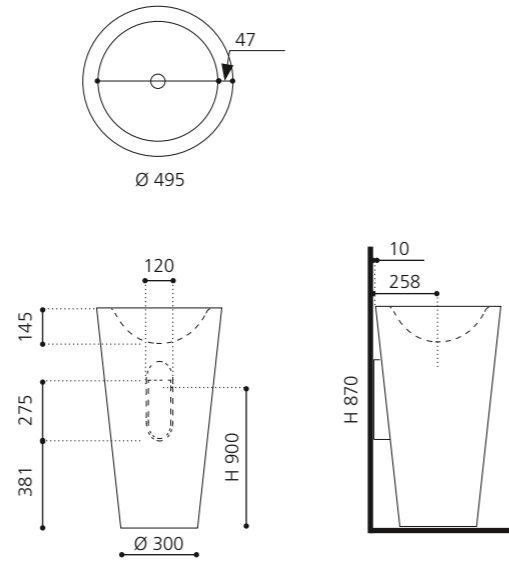

- Material: VetroFreddo
- Gewicht: 23,0 kg
- Maße: Ø 495 x H 870 mm

VetroFreddo®

inkl. Ablaufventil Chrom flexibler Ablauf RACCORDO joint zwingend erforderlich