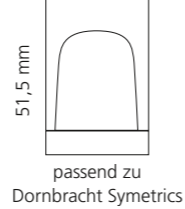

Gold

Rose-Gold

Schwarz

Silber

LYRIC RAMADA

- Kristallhandgriff 24% pb
- Griffboden in Chrom, Schwarz matt oder Platin matt
- 2er Set

Kristallhandgriff zu Dornbracht Deque bzw. Symetrics Seitenventilen

Alle technischen Informationen sind der Preisliste zu entnehmen.