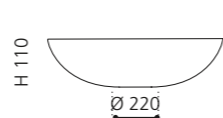

COCOON 34

- Material: TeknoForm
- Gewicht: 3,2 kg
- Maße: Ø 340 x H 160 mm
- Lochbohrung: Ø 45 mm

TeknoForm®

Ablaufventil
wird als Zubehör empfohlen

COCOON

- Material: TeknoForm
- Gewicht: 7,0 kg
- Maße: Ø 485 x H 290 mm
- Lochbohrung: Ø 45 mm

TeknoForm®

Ablaufventil
wird als Zubehör empfohlen

COCOON MATERIC

- Material: TeknoForm
- Gewicht: 6,4 kg
- Maße: Ø 485 x H 290 mm
- Lochbohrung: Ø 45 mm

TeknoForm®

Ablaufventil
wird als Zubehör empfohlen

COCOON LUX

- Material: TeknoForm
- Gewicht: 6,4 kg
- Maße: Ø 485 x H 290 mm
- Lochbohrung: Ø 45 mm

TeknoForm®

Ablaufventil
wird als Zubehör empfohlen

CIRCUS 50

- Material: TeknoForm
- Gewicht: 9,0 kg
- Maße: Ø 500 x H 110 mm
- Lochbohrung: Ø 45 mm

TeknoForm®

Ablaufventil
wird als Zubehör empfohlen

CIRCUS 43

- Material: TeknoForm
- Gewicht: 7,0 kg
- Maße: Ø 430 x H 140 mm
- Lochbohrung: Ø 45 mm

TeknoForm®

Basisring und Ablaufventil
werden als Zubehör empfohlen