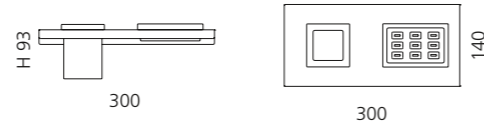

- Maße: B 300 x H 93 x T 140 mm
- Material: Metallablage (Edelstahl)
Becher und Seifenablage: VetroFreddo

Schwarz matt / Weiß matt
ARIA2NOPO01

Weiß matt / Schwarz matt
ARIA2BOPO30

Schwarz matt / Schwarz matt
ARIA2NOPO30