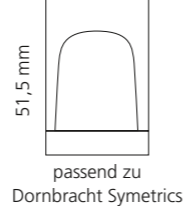

LYRIC CLIVIA

- Kristallhandgriff 24% pb
- Griffboden in Chrom, Schwarz matt oder Platin matt
- 2er Set