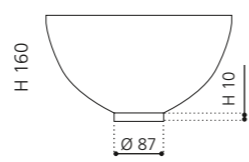

COCOON 34

- Material: TeknoForm
- Gewicht: 3,2 kg
- Maße: Ø 340 x H 160 mm
- Lochbohrung: Ø 45 mm

TeknoForm®

Ablaufventil
wird als Zubehör empfohlen

COCOON

- Material: TeknoForm
- Gewicht: 7,0 kg
- Maße: Ø 485 x H 290 mm
- Lochbohrung: Ø 45 mm

TeknoForm®

Ablaufventil
wird als Zubehör empfohlen

COCOON MATERIC

- Material: TeknoForm
- Gewicht: 6,4 kg
- Maße: Ø 485 x H 290 mm
- Lochbohrung: Ø 45 mm

TeknoForm®

Ablaufventil
wird als Zubehör empfohlen

COCOON LUX

- Material: TeknoForm
- Gewicht: 6,4 kg
- Maße: Ø 485 x H 290 mm
- Lochbohrung: Ø 45 mm

TeknoForm®

Ablaufventil
wird als Zubehör empfohlen

CIRCUS 50

- Material: TeknoForm
- Gewicht: 9,0 kg
- Maße: Ø 500 x H 110 mm
- Lochbohrung: Ø 45 mm

TeknoForm®

Ablaufventil
wird als Zubehör empfohlen

CIRCUS 43

- Material: TeknoForm
- Gewicht: 7,0 kg
- Maße: Ø 430 x H 140 mm
- Lochbohrung: Ø 45 mm

TeknoForm®

Basisring und Ablaufventil
werden als Zubehör empfohlen