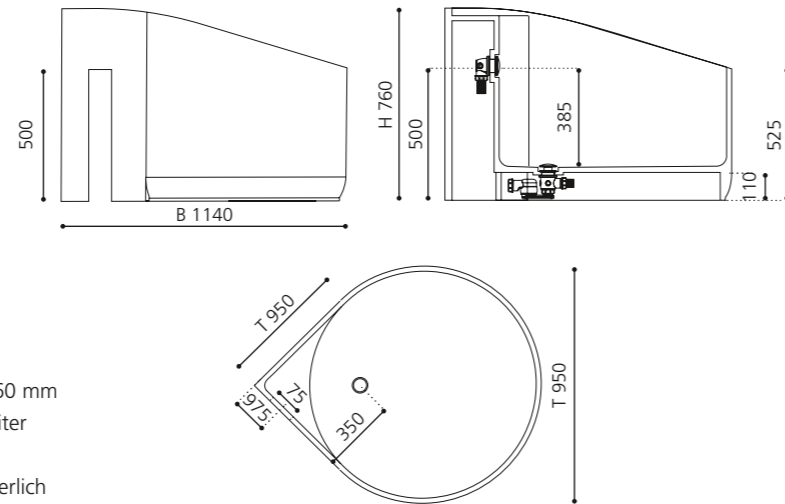

INOX matt/
Weiß glänzend
FLOSTYDIW

Silber (Blattauflage 3D)/
Weiß glänzend
FLOSTYFAW

Gold (Blattauflage 3D)/Weiß
glänzend
FLOSTYFOW

MINI

- Material: Fiberglas/CoolGlas
- Gewicht: 33 kg
- Maße: B 1140 x T 950 x H 760 mm
- Fassungsvermögen: ca 230 Liter
- Badewannen Ablaufventil ist als Zubehör zwingend erforderlich