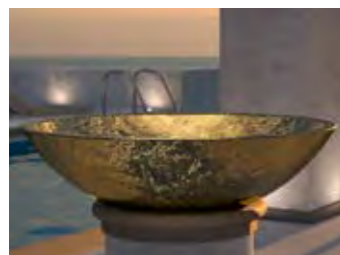

CIRCUS 50

- Material: TeknoForm
- Gewicht: 9,0 kg
- Maße: Ø 500 x H 110 mm
- Lochbohrung: Ø 45 mm

TeknoForm®

Ablaufventil
wird als Zubehör empfohlen

Weiß
CIRCUS50PO01

Schwarz
CIRCUS50PO30

Platin
CIRCUS50PL

Silber
CIRCUS50FA