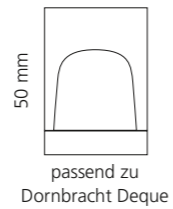

Gold

Rose-Gold

Schwarz

Silber

LYRIC RAMADA

- Kristallhandgriff 24% pb
- Griffboden in Chrom, Schwarz matt oder Platin matt
- 2er Set

Kristallhandgriff zu Dornbracht Deque bzw. Symetrics Seitenventilen

Alle technischen Informationen sind der Preisliste zu entnehmen.