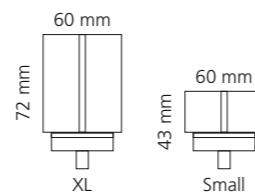

REGENTS KING SMALL & XL

- KRISTALLHANDGRIFF 24% pb
- Griffboden in Chrom, Cyprum, Platin oder Platin matt
- Small: Maße: H43 x D60 mm
- XL: Maße: H122 x D60 mm
- 2er Set

XL & Small
 Kristallhandgriff zu Dornbracht MEM Seitenventilen
 Alle technischen Informationen sind der Preisliste zu entnehmen.