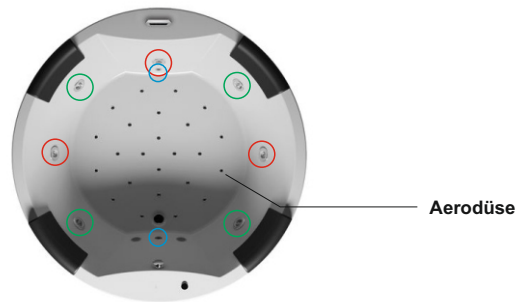

CARMEN

Diese große Thermae-Badewanne in Hochglanz-Weiß ist vollständig rund und bietet Platz für vier Personen. Geräumige Innenmaße mit einer dazu passenden Bodenfläche. Der perfekte Wellness-Raum für eine oder mehrere Personen. Durch die Verwendung der speziell entworfenen im Lieferumfang enthaltenen Kopfstützen entsteht eine formschöne runde Badewanne für größere Badezimmer. Die Außenseite wird meistens mit Mosaikmatten verflies. Thermae-Badewannen werden inklusive Touchscreen, Heizfunktion und Reinigungssystem geliefert.

* Plug&Play sind Ausführungen mit nahtlos verklebten Schürzen für die Eckaufstellung. Die Badewannen werden inklusive Fußset geliefert.

** Der Inhalt der Badewanne wird einschließlich des durchschnittlichen Volumens einer Person angegeben.

*** Bei Rihopool-Whirlpool Systemen ist das Fußset im Lieferumfang enthalten.

Modell	L x B x H (cm)	Inhalt* (ltr)	Gewicht (kg)	Füllhöhe (cm)
B038	180 x 180 x 53	440	75	40

* Der Inhalt der Badewanne wird einschließlich des durchschnittlichen Volumens von zwei Personen angegeben.

Maxi-Hydrodüse
Farblicht
Hydrodüse rotierend

Inklusive

Optional

Daten können sich ändern