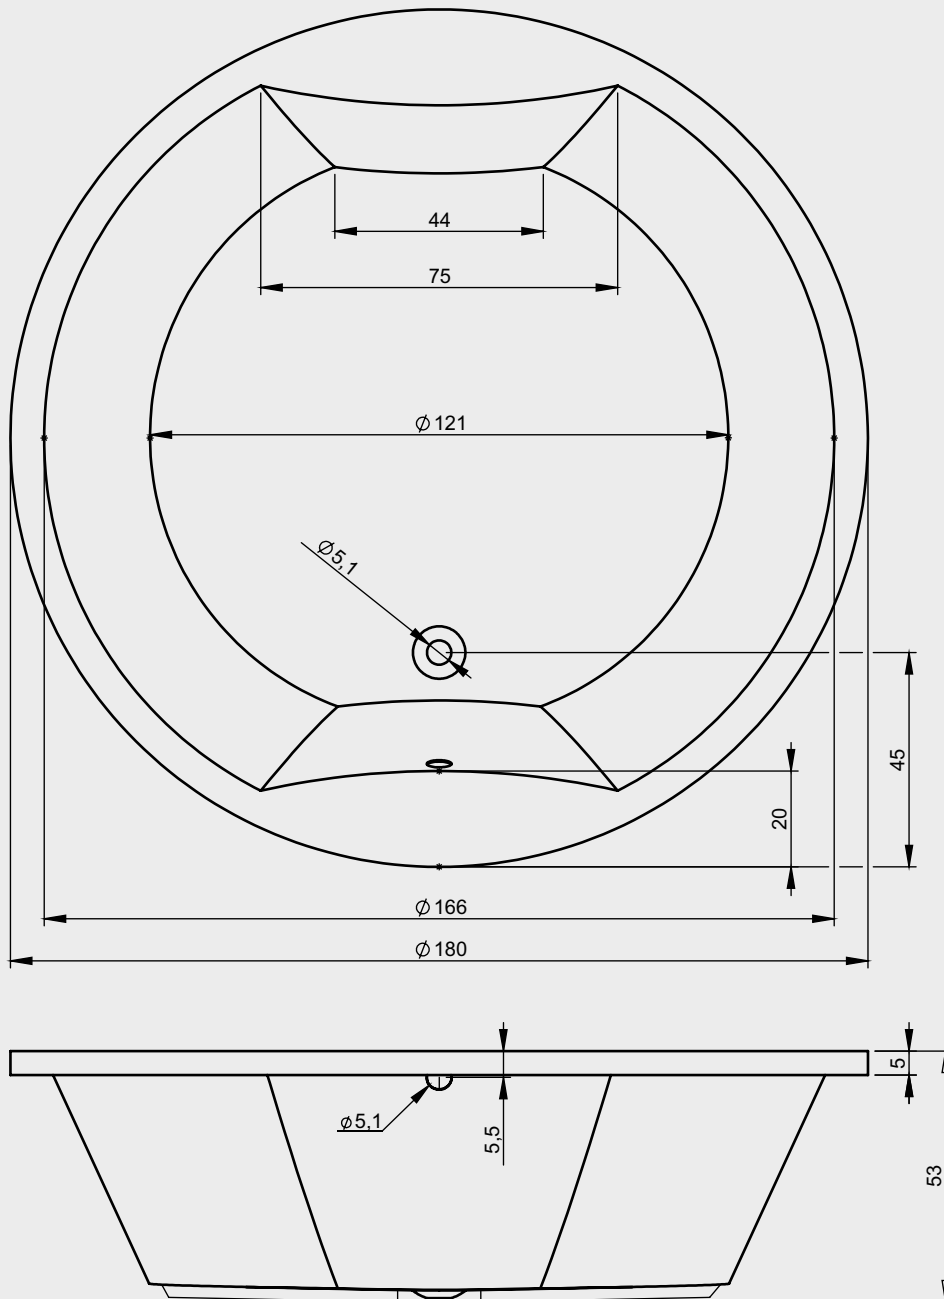

*** Bei Rihopool-Whirlpool Systemen ist das Fußset im Lieferumfang enthalten.

Modell	L x B x H (cm)	Inhalt* (ltr)	Gewicht (kg)	Füllhöhe (cm)
B038	180 x 180 x 53	440	75	40

* Der Inhalt der Badewanne wird einschließlich des durchschnittlichen Volumens von zwei Personen angegeben.

Überlauf-/Ablauf-
Kombination

Touchscreen-Bedienung

Optional

Inspectionluke
207019

Daten können sich ändern

-  Hydromotor
-  Aeromotor
-  2. Hydromotor
-  Bedienung
-  Cleanpool-Kappe
-  Serviceluke

Daten können sich ändern