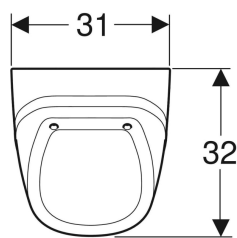

Geberit Urinal Corso, für Deckel, Zulauf von hinten, Abgang nach hinten

Beispielbild

Verwendungszwecke

- Zum Betrieb mit automatischer, wassersparender Spülung
- Zum Betrieb mit manueller oder automatischer Spülauslösung
- Für UP-Urinalsteuerungen
- Für UP-Urinalsteuerungen verdeckt

Eigenschaften

- Wandhängend

Lieferumfang

- Urinalkeramik

Zusätzlich zu bestellen

- Geberit Urinaldeckel Corso
- Geberit Befestigungsmaterial für Urinal, Kerafix
- Geberit Befestigungsmaterial für Urinal, Kerafix

- Mit Spülrand
- Geruchsverschluss verdeckt
- Verdeckte Befestigung
- Erfüllt Anforderungen nach EN 13407

Technische Daten

Kleine Spülmenge Einstellbereich	1 l
Werkstoff	Sanitärkeramik

Art.-Nr.	Farbe / Oberfläche	B	H	T	Zulauf	Abgang	VE1
239200000	weiß	31 cm	52.2 cm	32 cm	hinten	nach hinten	1 St.
239200600	weiß / KeraTect	31 cm	52.2 cm	32 cm	hinten	nach hinten	1 St.