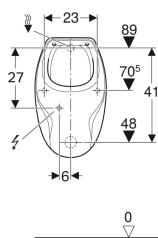

Geberit Urinal Corso, für Deckel, Zulauf von hinten, Abgang nach hinten

Beispielbild

Verwendungszwecke

- Zum Betrieb mit automatischer, wassersparender Spülung
- Zum Betrieb mit manueller oder automatischer Spülauslösung
- Für UP-Urinalsteuerungen
- Für UP-Urinalsteuerungen verdeckt

- Mit Spülrand
- Geruchsverschluss verdeckt
- Verdeckte Befestigung
- Erfüllt Anforderungen nach EN 13407

Technische Daten

Kleine Spülmenge Einstellbereich	1 l
Werkstoff	Sanitärkeramik

Art.-Nr.	Farbe / Oberfläche	B	H	T	Zulauf	Abgang	VE1
239200000	weiß	31 cm	52.2 cm	32 cm	hinten	nach hinten	1 St.
239200600	weiß / KeraTect	31 cm	52.2 cm	32 cm	hinten	nach hinten	1 St.