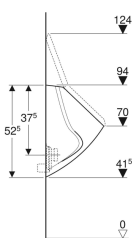

Geberit Urinal Corso, für Deckel, Zulauf von hinten, Abgang nach hinten

Beispielbild

Verwendungszwecke

- Zum Betrieb mit automatischer, wassersparender Spülung
- Zum Betrieb mit manueller oder automatischer Spülauslösung
- Für UP-Urinalsteuerungen
- Für UP-Urinalsteuerungen verdeckt

- Mit Spülrand
- Geruchsverschluss verdeckt
- Verdeckte Befestigung
- Erfüllt Anforderungen nach EN 13407

Technische Daten

Kleine Spülmenge Einstellbereich	1 l
Werkstoff	Sanitärkeramik

Art.-Nr.	Farbe / Oberfläche	B	H	T	Zulauf	Abgang	VE1
239200000	weiß	31 cm	52.2 cm	32 cm	hinten	nach hinten	1 St.
239200600	weiß / KeraTect	31 cm	52.2 cm	32 cm	hinten	nach hinten	1 St.