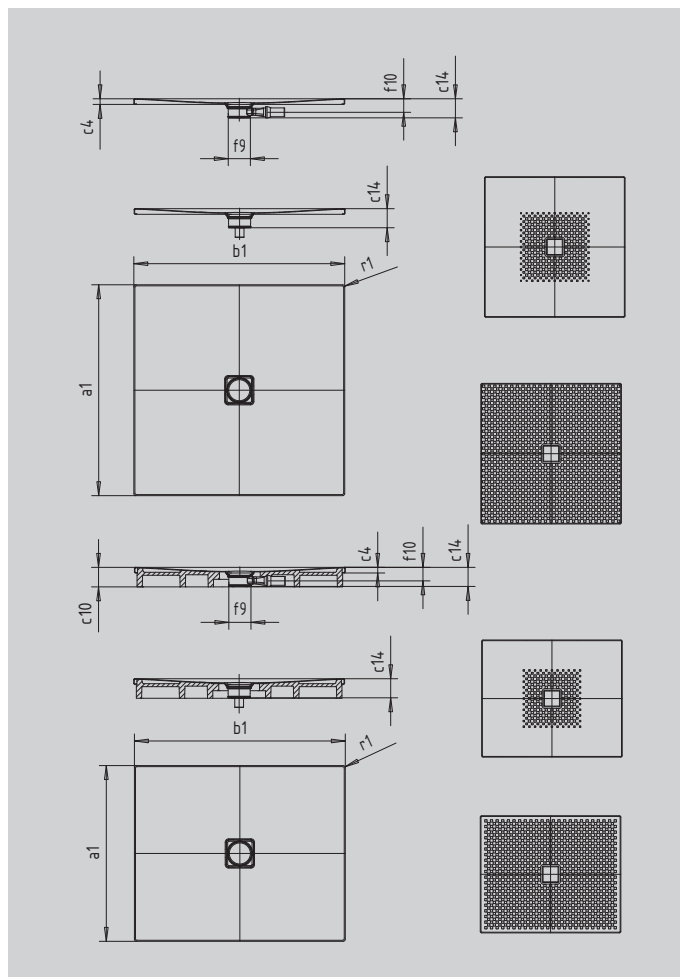

CONOFLAT

- klares, puristisches Design
- höchster Standkomfort durch flachen, emaillierten Ablaufdeckel, der bündig in die Duschfläche eingelassen ist
- absolut bodengleich einbaubar
- die ideale Ergänzung zur CONODUO-Badewanne und dem CONO Waschtisch
- designed by Sottsass Associati
- aus KALDEWEI Stahl-Emaile

Abbildung ähnlich

SECURE⁺

Modell		863
Äußere Länge	a_1	900 mm
Äußere Breite	b_1	1700 mm
Tiefe Innen	c_1	23 mm
Randhöhe	c_4	32 mm
Höhe mit Wannenträger extraflach	c_{16}	49 mm
Durchmesser Ablaufloch	f_9	Ø 120 mm
Anschlusshöhe Siphon	f_{10}	76 mm
Äußerer Radius	r_1	12 mm
Nettogewicht		40 kg
Antislip		492 x 492 mm
Vollantislip		836 x 1652 mm
SECURE PLUS		Vollflächig