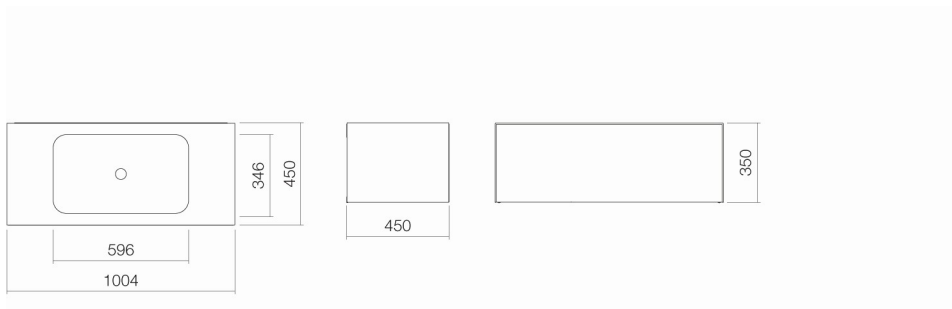

A³form

Technisches Datenblatt

Waschplätze

WP.Folio4

Artikelnummer: 5156510000

Designpartner: busalt design

Eigenschaften

Artikelbezeichnung
Artikelnummer
Standardfarbe
Serienausführung
Abmessungen
Material
Nettogewicht
Montage
Zubehör

WP.Folio4
5156510000
Weiß / Fossilgrau
ohne Hahnloch, ohne Überlauf
1004 x 450 x 350
Glasierter Stahl / Lack seidenmatt
50,50 kg
für den Wandanschluss
Facheinteilung FU.H358.1, Facheinteilung FU.H358.2,
Tissuebox FU.TI1, Ordnungsbox FU.BX1, Facheinteilung
FU.BX2, Ablage für Kosmetikartikel FU.TB6
Optimaler Auftreffbereich ca. 135 – 170 mm ab
Beckenhinterkante.

Armaturenhinweis

Optimales Auftreffen auf der Beckenmulde bei Armaturen mit senkrechtem Auslauf (Aufreffwinkel 90°) und mit eingebautem Perlator.

Ausschreibungstext

Waschplatz rechteckig, 1004 x 450 mm, Höhe 350 mm, Beckenmulde rechteckig mittig, ohne Hahnloch, ohne Überlauf, seitlich umlaufende Waschtischabdeckung weiß glasiert, Waschtischunterschrank grifflos mit Push-to open, Vollauszug, Möbelloberfläche Lack seidenmatt, Fossilgrau, inklusive Schaftventil mit weiß glasierter Abdeckkappe, Raumparsiphon und Befestigungsset