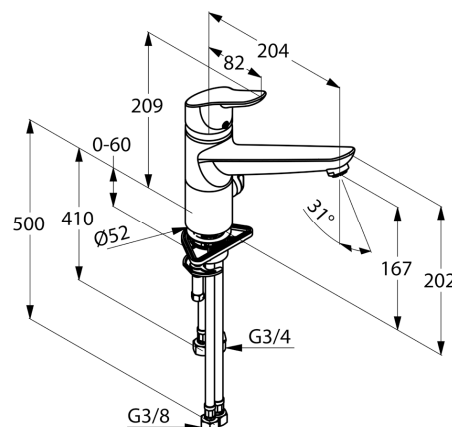

Oberfläche: 05 chrom

**Produktabbildung**

**Ausschreibungstext**

Einlocharmatur, Hersteller KLUDI GmbH & Co. KG KLUDI OBJEKTA Art. Nr. 325770575 Ausführung wie folgt: Spültisch-Multi-Einhandmischer DN 15 / PN 0 für drucklose Speicher, mit schwenkbarem Auslauf (360°), aus Messing verchromt, geschlossener Hebel aus Metall verchromt, Keramik Kartusche K-35 mit Heißwasserbegrenzung, Strahlregler M 24 x 1, Durchflussmenge 5 l/min, mit zusätzlichem Geräteanschluss G 3/4 für Wasch- oder Spülmaschine, flexible Anschlüsse G 3/8 mit Metallummantelung mit DVGW / W270 Zulassung, Schnell-Montagesystem Abmessungen: Höhe gesamt: 209 mm, Auslaufhöhe: 167 mm, Ausladung: 204 mm, Hebellänge: 82 mm

**Maßzeichnung**

**Durchflussdiagramm**