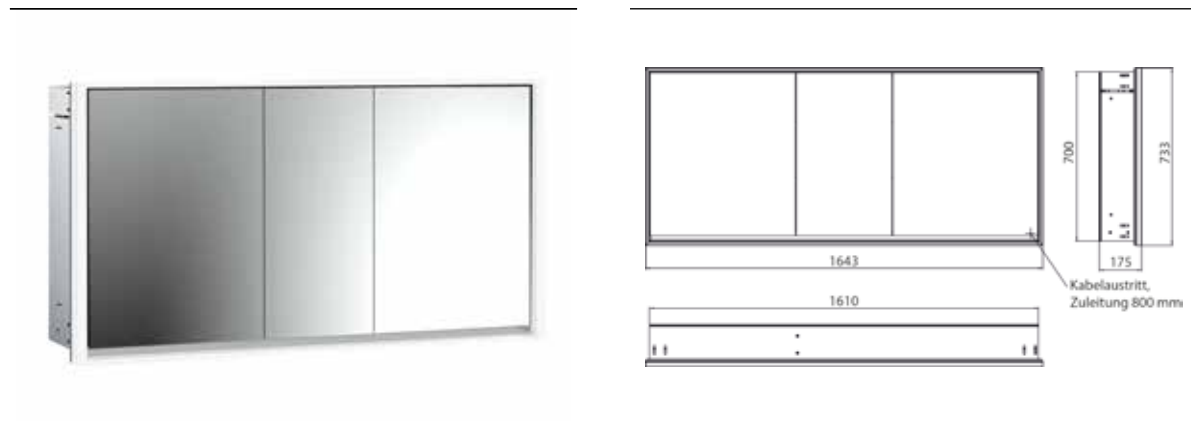

PRODUKTINFORMATION

Lichtspiegelschrank loft, 1.600 mm, 3 Türen, Unterputzmodell, IP 20. aluminium/spiegel

Art.-Nr.9798 051 23

Umlaufende LED-Beleuchtung, verspiegelte Rückwand, 4 stufenlos einstellbare Ablagen, 3 Türen, 2 Steckdosen, Lichtsteuerung über 3 kapazitive von außen bedienbare Touch-Bedienfelder (An/Aus, Helligkeit und Lichtfarbe - kalt/warm - stufenlos einstellbar), Kabeldurchlass nach außen bei geschlossenen Spiegeltüren. Höhe: 733 mm