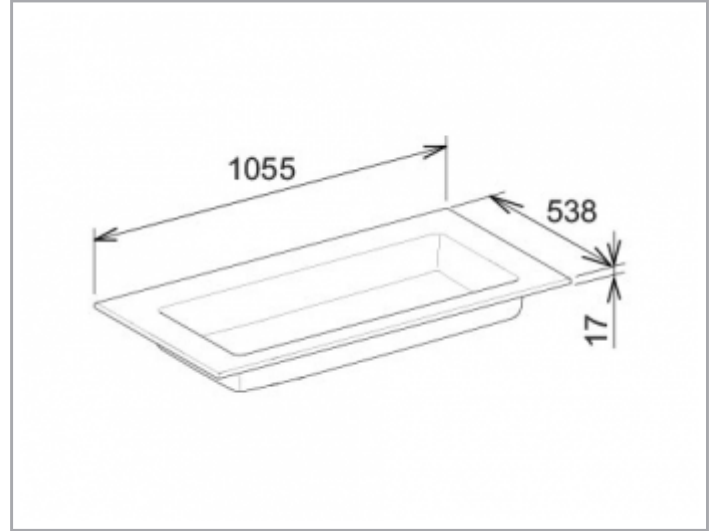

Royal 60
32150311000 Keramik-Waschtisch

PRODUKT

ZEICHNUNG

PRODUKTBESCHREIBUNG

ohne Hahnlochbohrung, ohne Überlauf,
mit Oberflächenversiegelung CleanPlus

OBERFLÄCHE

weiß

ABMESSUNG

1055 x 17 x 538 mm