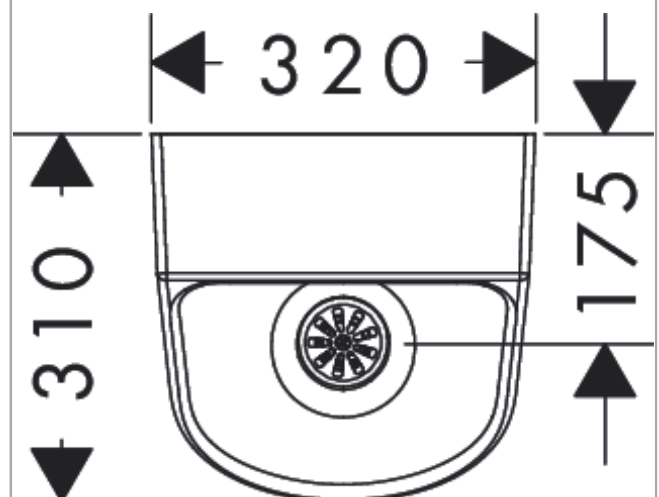

### Maßzeichnung

**EluPura Original S**

**Urinal mit Zulauf von hinten und Ablauf nach unten/hinten spülrandlos, HygieneEffect**

Oberfläche: **Weiss** Artikelnummer: **62048450**

Einbaubeispiel