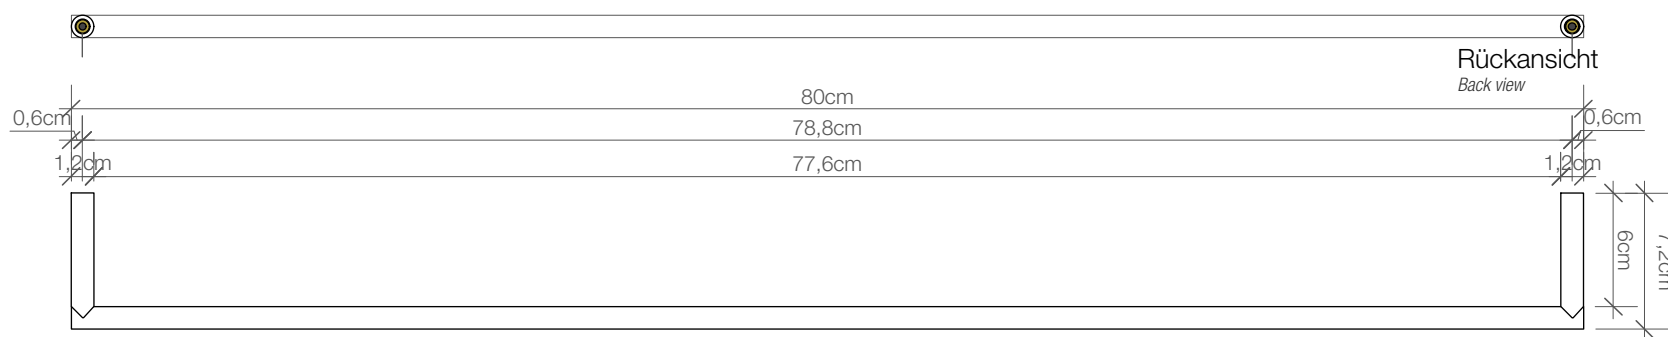

MK HTE80

Handtuchstange
Towel rail

M 1 : 4

1,2 . 80 . 7,2 cm

Chrom . Kupfer .
Edelstahl matt . Weiß
matt . Schwarz matt
*Chrome . Copper .
Stainless steel matt .
White matt . Black matt*

Rückansicht
Back view

Seitenansicht
Side view

Montages
chrauben
nicht
sichtbar

Draufsicht
Top view