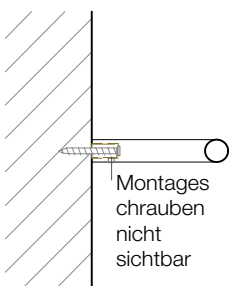

MK HTE80

Handtuchstange
Towel rail

M 1 : 4

1,2 . 80 . 7,2 cm

Chrom . Kupfer .
Edelstahl matt . Weiß
matt . Schwarz matt
*Chrome . Copper .
Stainless steel matt .
White matt . Black matt*

Rückansicht
Back view

Seitenansicht
Side view

Montages
chrauben
nicht
sichtbar

Draufsicht
Top view