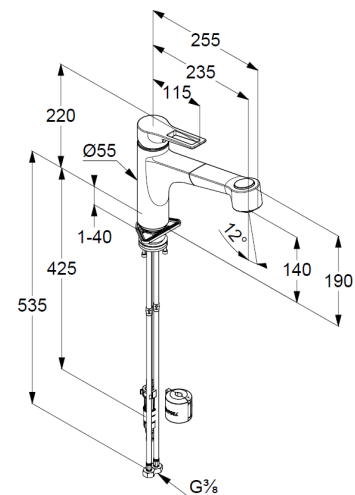

Technische Daten/ Technical Data

KLUDI MIX
Spültisch-Armatur
DN 15

Artikel- Nr.:
329410562

Oberfläche:
05 Chrom

Artikeltext
Hersteller KLUDI GmbH & Co. KG
Typ: KLUDI MIX
Spültisch-Armatur
Artikel- Nr.: 329410562

Spültisch-Armatur
Einhebelmischer
Standmontage
Einlochmontage
herausziehbare Geschirrbrause
autom. Umstellung: Brause/Strahlregler
Schnellkupplung
Bügelhebel, Metall
Strahlregler M24
eigensicher gegen Rückfließen
Keramik-Kartusche mit Heißwasserbegrenzung
Durchflussmenge bei 3 bar 9 l/min.
schwenkbarer Auslauf (110°)
flexible Druckschläuche G $\frac{3}{8}$ DVGW zugelassen
Schaftbefestigung

Produktabbildung/ Product picture

Maßzeichnung/ Dimensional drawing

Durchfluss/ Flow rate