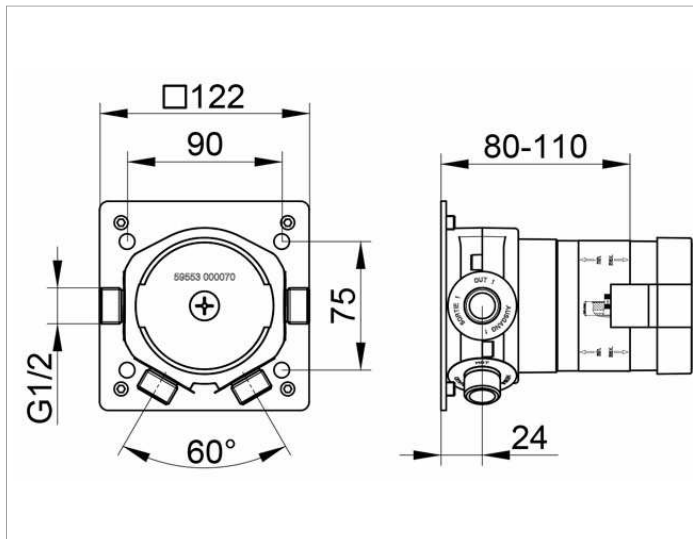

IXMO

59553000070 UP Funktionseinheit für Thermostatarmatur DN 15

PRODUKT

ZEICHNUNG

PRODUKTBESCHREIBUNG

Grundkörper für Wandeinbau,
Einbautiefe 80 - 110 mm

AUSSCHREIBUNGSTEXT

KEUCO IXMO UP Funktionseinheit für
Thermostatarmatur DN15, 59553000070
schallentkoppelter Grundkörper
aus entzinkungsarmen Messing für den Wandeinbau,
frei positionierbar, Einbautiefe von 80 mm – 110 mm,
Grundplatte mit Einstellschrauben zur optimalen Ausrichtung,
geeignet zur einfachen und stufenlose justierbaren Montage auf
Montageschienen 5957000001, 5957000002 und 5957000003,
Anschlüsse G 1/2 Zoll mit farblicher Kennzeichnung,
Hinweis: passend zu Artikel-Nr.
59553010001
59553010002