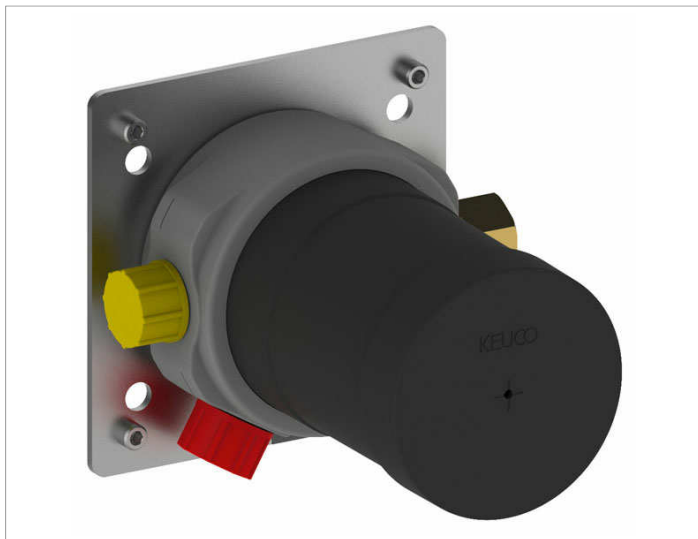

IXMO

59553000070 UP Funktionseinheit für Thermostatarmatur DN 15

PRODUKT

ZEICHNUNG

PRODUKTBESCHREIBUNG

Grundkörper für Wandeinbau,
Einbautiefe 80 - 110 mm

AUSSCHREIBUNGSTEXT

KEUCO IXMO UP Funktionseinheit für
Thermostatarmatur DN15, 59553000070
schallentkoppelter Grundkörper
aus entzinkungsarmen Messing für den Wandeinbau,
frei positionierbar, Einbautiefe von 80 mm – 110 mm,
Grundplatte mit Einstellschrauben zur optimalen Ausrichtung,
geeignet zur einfachen und stufenlose justierbaren Montage auf
Montageschienen 5957000001, 5957000002 und 5957000003,
Anschlüsse G 1/2 Zoll mit farblicher Kennzeichnung,
Hinweis: passend zu Artikel-Nr.
59553010001
59553010002