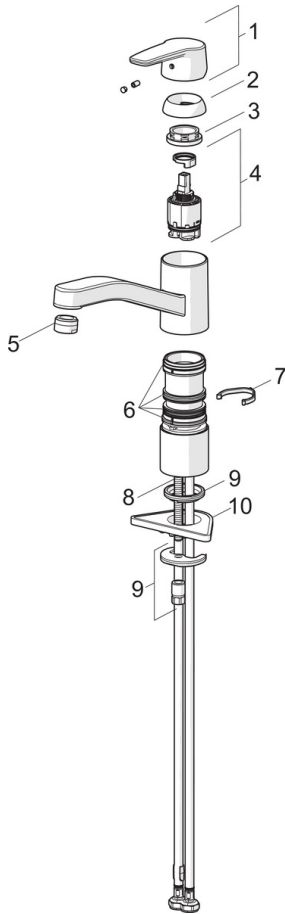

EAN: 4057304018459
static.hansa.com/514822930006

- Küche
- ECO Building
- Einhebelmischer
- Standmontage
- Chrom
- Schwenkbarer Auslauf
- CASCADE® Strahlregler
- Einhandbedienhebel/Griff, Hebel mit W+K-Kennzeichnung
- Temperaturbegrenzer
- ø 3.5 classic Steuerpatrone mit keramischen Dichtscheiben zur Wassermengen- und Temperatureinstellung
- Anschluss über flexible Druckschläuche
- Armaturenkörper aus entzinkungsbeständigem Messing (DZR)

Technische Daten

Durchflusseigenschaften

Durchfluss bei 3 bar	6.0 l/min
Durchfluss bei 3 bar (mit Durchflussregler)	6.0 l/min

Technische Eigenschaften

DN-Größe (Nennmaß)	DN15
Warmwasserversorgung	max. +70°C
Arbeitsdruck	0.5-10 bar
Anschlussgröße	G3/8
Projection	215 mm
Sicherungseinrichtung (EN1717)	AA
Werkstoff	Messing

Vorschriften

EN Standard	EN 817
Geräuschklasse	I (ISO 3822)

Zulassungen und Deklarationen

KIWA	K6116/08
DVGW	NW-6506BP0361

Ersatzteile

SP51482293(2020)

	Name	Art.-Nr.
01	Hebel	59914417
02	Abdeckkappe, 33x3 mm	59912504
03	Spann-Mutter, M37x1, SW30	1005680V
04	Kartusche, 3,5 Classic	59913075
05	Luftsprudler, M24x1 STD HC A	59902366
06	Dichtungskit	1001264V
07	Begrenzer für Schwenkauslauf, 120°	59914489
08	Befestigungsschraube, M8x1, L=140	59912474
09	Befestigungssatz	59910749
10	PVC-Befestigungsplatte	59910008