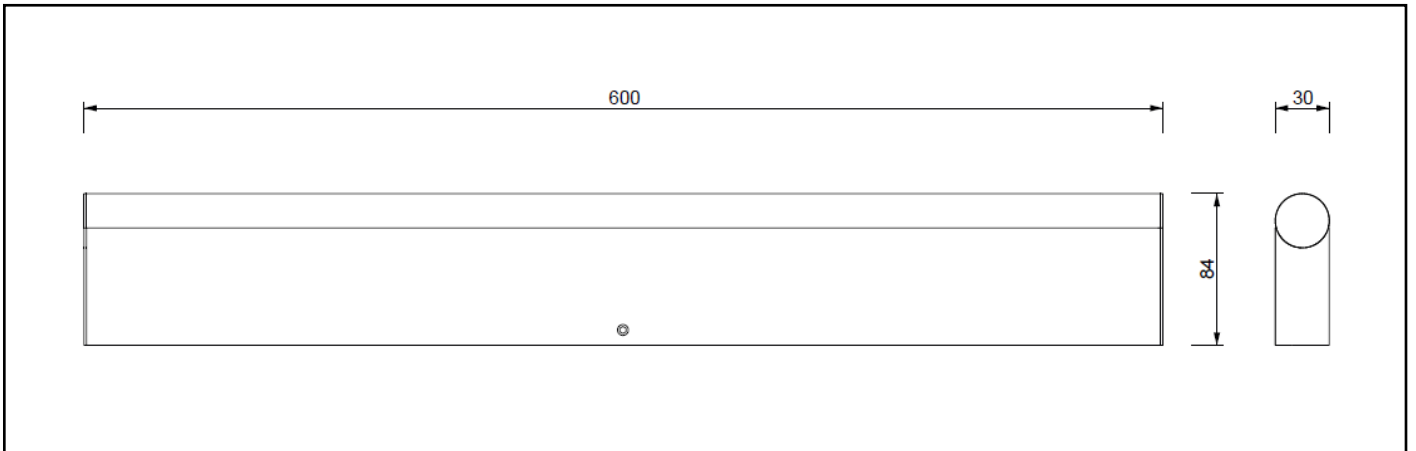

SLAT

Chrom 0334400 / Schwarz matt 0334460

Beschreibung

Leuchtentyp	LED Wandleuchte
Maße	60 x 3 x 8,7 cm [H . B . T]
Montage	senkrecht & waagrecht
Grundmaterial	Aluminium / Polycarbonat weiß
Oberfläche	galvanisch [Chrom] lackiert [Schwarz matt]
Nettogewicht	0,74 kg
Abstrahlwinkel	180°
Dimmbar	ja / stufenlos dimmbar über Fernbedienung / Memory-Funktion
Zusatzfunktion	Nachtlicht / einstellbar über Fernbedienung
Betrieb	Direktanschluß / 110-240V
Lebensdauer LED	30000 h
CRI	> 90
Farbtemperatur	2700 – 5000 K / stufenlos einstellbar über Fernbedienung / Memory-Funktion
Leuchtmittel	LED 12W – durch Fachpersonal austauschbar
EEK	dieses Produkt enthält eine Lichtquelle der Energieeffizienzklasse G – 13,2 kwh/1000h
Lichtstrom	550 lm
Lieferumfang	Leuchte, Montageset, Fernbedienung inklusive Batterien [AAA]

Technische Zeichnung

Steuerung Fernbedienung