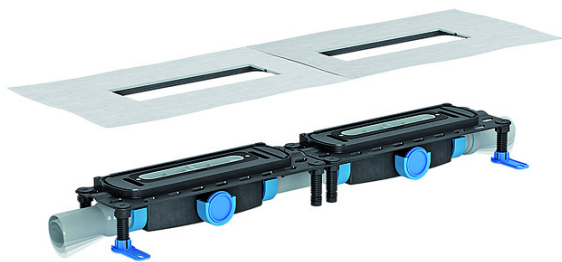

## Ablaufgehäuse DallFlex Duo, DN 50

Artikelnummer: **536006**  
 GTIN/EAN: 4001636536006  
 Rabattgruppe: 11

nach DIN EN 1253  
zum Einbau mit Duschrinnen CeraWall Duo.

### Ausführung:

- integrierte Estrichverankerung
- flexibler Dichtflansch zum sicheren Anschluss an Verbundabdichtungen gemäß ZDB-Merkblatt und Bahnenabdichtungen
- vorgefertigter Randdämmstreifen
- schallentkoppelte Justierschrauben zur Höhenverstellung
- Geruch- und Reinigungsverschluss, Sperrwasserhöhe 50 mm
- Bauschutzabdeckung

### Material:

Polypropylen, hochschlagfest

Zwei Ablaufstutzen DN 50 seitlich, mit Kugelgelenk, verstellbar von 0 - 15 Grad

Ablaufstutzen Polypropylen, hochschlagfest