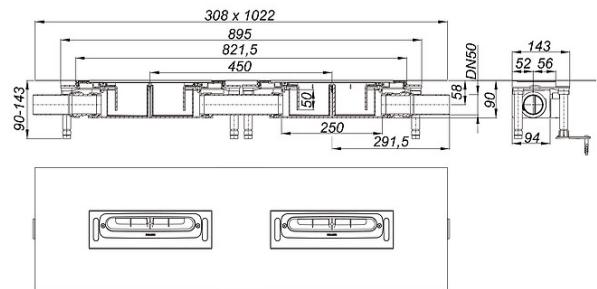

## Ablaufgehäuse DallFlex Duo, DN 50

Artikelnummer: **536006**  
 GTIN/EAN: 4001636536006  
 Rabattgruppe: 11

nach DIN EN 1253  
zum Einbau mit Duschrinnen CeraWall Duo.

### Ausführung:

- integrierte Estrichverankerung
- flexibler Dichtflansch zum sicheren Anschluss an Verbundabdichtungen gemäß ZDB-Merkblatt und Bahnenabdichtungen
- vorgefertigter Randdämmstreifen
- schallentkoppelte Justierschrauben zur Höhenverstellung
- Geruch- und Reinigungsverschluss, Sperrwasserhöhe 50 mm
- Bauschutzabdeckung

### Material:

Polypropylen, hochschlagfest

Zwei Ablaufstutzen DN 50 seitlich, mit Kugelgelenk, verstellbar von 0 - 15 Grad

Ablaufstutzen Polypropylen, hochschlagfest

### Ablaufleistung nach DIN EN 1253

Nennweite	DIN EN 1253 l/s (Anstauhöhe)	Ablaufleistung in l/s bei Anstauhöhen 5 - 20 mm			
		5 mm	10 mm	15 mm	20 mm
DN 50 waagrecht	0,8 (20 mm)	0,70	0,90	1,40	1,45

**Zubehör**