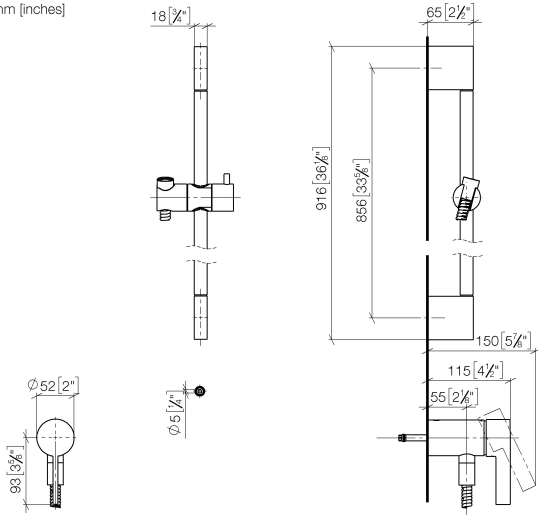

UP-Einhandbatterie mit integriertem Brauseanschluss mit Duschgarnitur ohne
Handbrause - Platin

MEM

36 110 970

Passt zu: MEM, LULU, CL.1, IMO, TARA,
LISSÉ, MADISON, VAIA, META, CYO

UP-Einhandbatterie mit integriertem Brauseanschluss mit Duschgarnitur ohne Handbrause - Platin

MEM

36 110 970

UP-Einhandbatterie mit integriertem Brauseanschluss mit Duschgarnitur ohne Handbrause - Platin

MEM

36 110 970
mm [inches]

Zertifikate

Belgaqua_21-025-2 LGA_29

WRAS_2011

36 110 970

Produktversion ab 10/1/2023

UP-Einhandbatterie mit integriertem Brauseanschluss mit Duschgarnitur ohne Handbrause - Platin

MEM

36 110 970

Ersatzteilstückliste

Produktversion ab 10/1/2023

Nr.	Artikelnummer	Benennung	Verbaumenge	Lieferzeit
	05 17 20 726 02 90	Befestigungssatz -	11	2