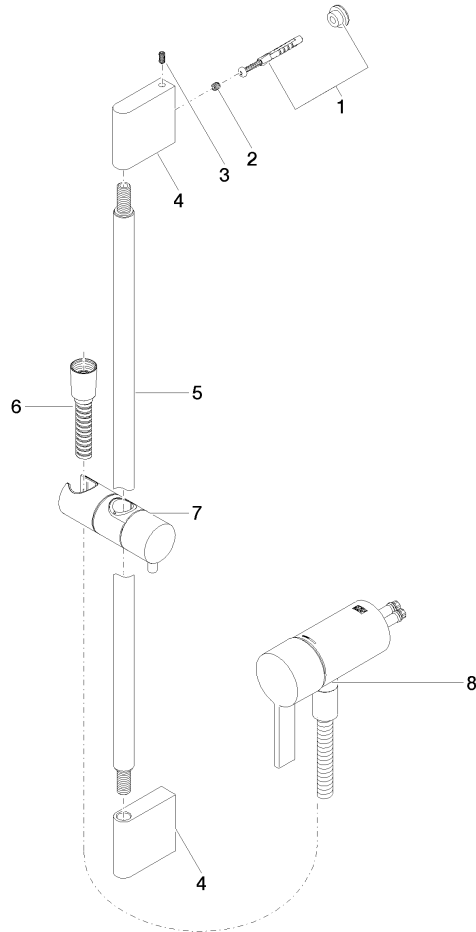

UP-Einhandbatterie mit integriertem Brauseanschluss mit Duschgarnitur ohne
Handbrause - Platin

MEM

36 110 970

Passt zu: MEM, LULU, CL.1, IMO, TARA,
LISSÉ, MADISON, VAIA, META, CYO

UP-Einhandbatterie mit integriertem Brauseanschluss mit Duschgarnitur ohne Handbrause - Platin

MEM

36 110 970

UP-Einhandbatterie mit integriertem Brauseanschluss mit Duschgarnitur ohne Handbrause - Platin

MEM

36 110 970
mm [inches]

Zertifikate

Belgaqua_21-025-2 LGA_29

WRAS_2011

36 110 970

Produktversion ab 10/1/2023

UP-Einhandbatterie mit integriertem Brauseanschluss mit Duschgarnitur ohne Handbrause - Platin

MEM

36 110 970

Ersatzteilstückliste

Produktversion ab 10/1/2023

Nr.	Artikelnummer	Benennung	Verbaumenge	Lieferzeit
	05 17 20 726 02 90	Befestigungssatz -	11	2