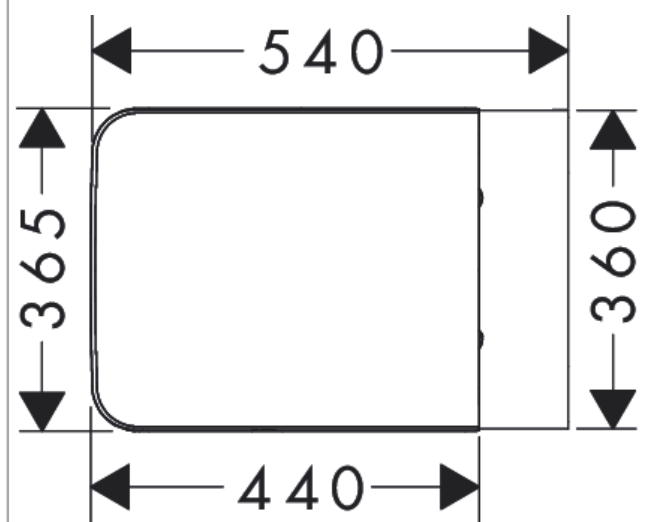

EluPura Original Q

Wand WC Set 540 AquaChannel Flush SmartClean mit WC-Sitz mit SoftClose und QuickRelease

Oberfläche: Weiss Artikelnummer: 61182450

Beschreibung

Merkmale

- besteht aus: WC, WC-Sitz
- Material WC: Keramik
- Material WC-Sitz: urea
- Material Scharniere: Edelstahl
- SmartClean: schmutzabweisende Glasur
- Made to fit NoiseReduction: Schallschutzmatte nach Maß inkludiert
- Glanzgrad Keramik: glänzend
- mit verdecktem Siphon
- spülrandlos
- AquaChannel Flush: Effektive Spülung mittels Wasserstrahlen
- Spülvolumen: 4.5 l, 5 l, 6 l
- EcoSmart: wassersparende Toilette (geeigneter Spülkasten erforderlich)
- Spülform: Tiefspüler
- Einbauart: Wandmontage
- sichtbare Befestigung für WC
- Wasseranschluss: hinten
- Mittenabstand Wandbefestigung: 180 mm
- Achsabstand Toilettensitzbefestigung: 160 mm
- SoftClose: WC-Sitz mit Absenkautomatik
- Position Abfluss: horizontaler Abgang
- QuickRelease: schnell abnehmbarer WC-Sitz

Artikeldetails

Preis exkl. MwSt.

472.00 CHF

Technologie

Produktabbildung

Maßzeichnung

EluPura Original Q

Wand WC Set 540 AquaChannel Flush SmartClean mit WC-Sitz mit SoftClose und QuickRelease

Oberfläche: Weiss Artikelnummer: 61182450

Einbaubeispiel