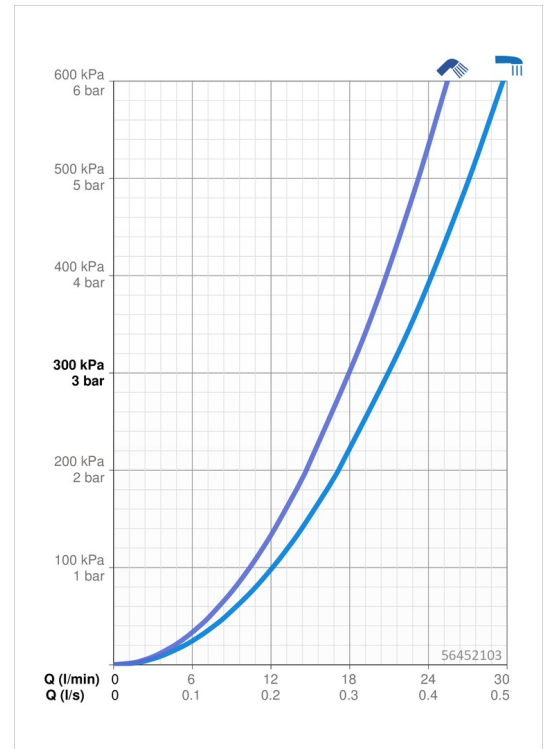

Zulassungen und Deklarationen

DVGW **DW-6506CS0548**
ABP **PA-IX 29498/IDB**