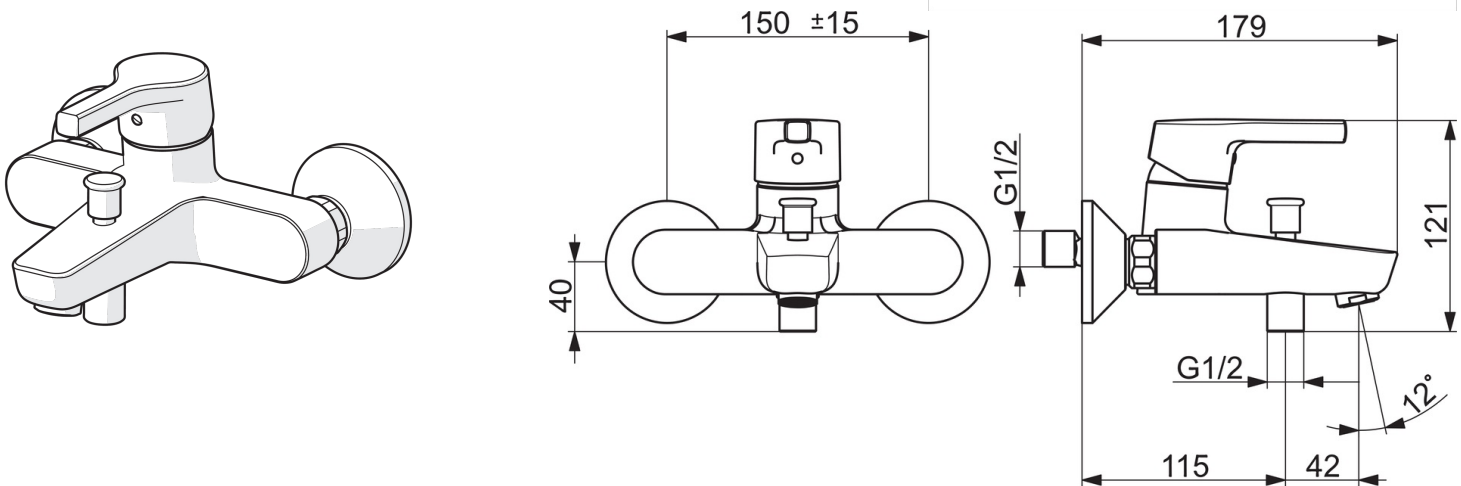

EAN: 4057304012235
static.hansa.com/56452103

- Wanne & Dusche
- Einhebelmischer
- Wandmontage
- Chrom
- Feststehender Auslauf
- CASCADE® Strahlregler
- Hebel mit W+K-Kennzeichnung, Einhandbedienhebel/Griff
- Zugumsteller, Automatische Rückstellung
- Temperaturbegrenzer, Heißwassersperre einstellbar (im Lieferumfang enthalten)
- Rückflussverhinderer, ø 3.5 classic Steuerpatrone mit keramischen Dichtscheiben zur Wassermengen- und Temperatureinstellung
- S-Anschlüsse
- Armaturenkörper aus entzinkungsbeständigem Messing (DZR)

Technische Daten

Durchflusseigenschaften

Durchfluss bei 3 bar **21.0 / 18.0 l/min**

Technische Eigenschaften

DN-Größe (Nennmaß) **DN15**
 Warmwasserversorgung **max. +90°C**
 Arbeitsdruck **0.5-10 bar**
 Anschlussgröße **G3/4**
 Installationsabstand **CC150 ± 15 mm**
 Projection **164 mm**
 Sicherungseinrichtung (EN1717) **EB**
 Werkstoff **Messing**

Vorschriften

EN Standard **EN 817**
 Geräuschklasse **I (ISO 3822)**

Zulassungen und Deklarationen

DVGW **DW-6506CS0548**
 ABP **PA-IX 29498/IDB**

Ersatzteile

SP56452103

	Name	Art.-Nr.
01	Hebel	59914712
02	Abdeckkappe, 33x3 mm	59912504
03	Temperaturanschlag	59912325
04	Gegenmutter, M40x1, SW30	59913210
05	Kartusche, 3,5 Classic	59913075
06	Luftsprudler, M24x1 D	59911829
07	Umsteller, automatisch	59912706
08	Rückflussverhinderer	59905714