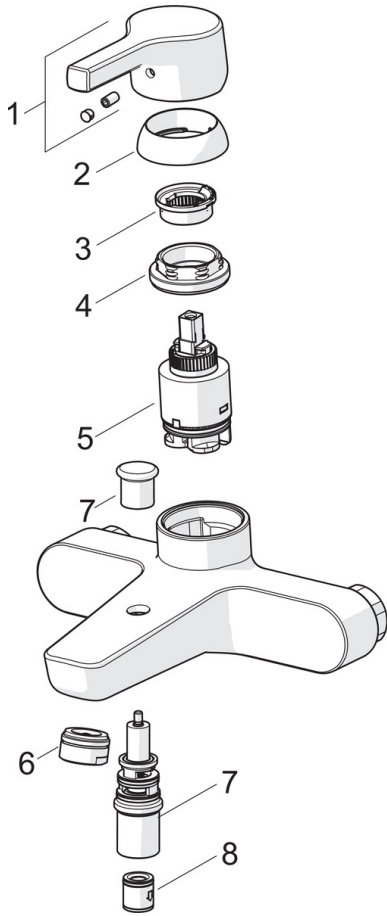

EAN: 4057304012235
static.hansa.com/56452103

- Wanne & Dusche
- Einhebelmischer
- Wandmontage
- Chrom
- Feststehender Auslauf
- CASCADE® Strahlregler
- Hebel mit W+K-Kennzeichnung, Einhandbedienhebel/Griff
- Zugumsteller, Automatische Rückstellung
- Temperaturbegrenzer, Heißwassersperre einstellbar (im Lieferumfang enthalten)
- Rückflussverhinderer, ø 3.5 classic Steuerpatrone mit keramischen Dichtscheiben zur Wassermengen- und Temperatureinstellung
- S-Anschlüsse
- Armaturenkörper aus entzinkungsbeständigem Messing (DZR)

Technische Daten

Durchflusseigenschaften

Durchfluss bei 3 bar **21.0 / 18.0 l/min**

Technische Eigenschaften

DN-Größe (Nennmaß) **DN15**
 Warmwasserversorgung **max. +90°C**
 Arbeitsdruck **0.5-10 bar**
 Anschlussgröße **G3/4**
 Installationsabstand **CC150 ± 15 mm**
 Projection **164 mm**
 Sicherungseinrichtung (EN1717) **EB**
 Werkstoff **Messing**

Vorschriften

EN Standard **EN 817**
 Geräuschklasse **I (ISO 3822)**

Zulassungen und Deklarationen

DVGW **DW-6506CS0548**
 ABP **PA-IX 29498/IDB**

Ersatzteile

SP56452103

	Name	Art.-Nr.
01	Hebel	59914712
02	Abdeckkappe, 33x3 mm	59912504
03	Temperaturanschlag	59912325
04	Gegenmutter, M40x1, SW30	59913210
05	Kartusche, 3,5 Classic	59913075
06	Luftsprudler, M24x1 D	59911829
07	Umsteller, automatisch	59912706
08	Rückflussverhinderer	59905714