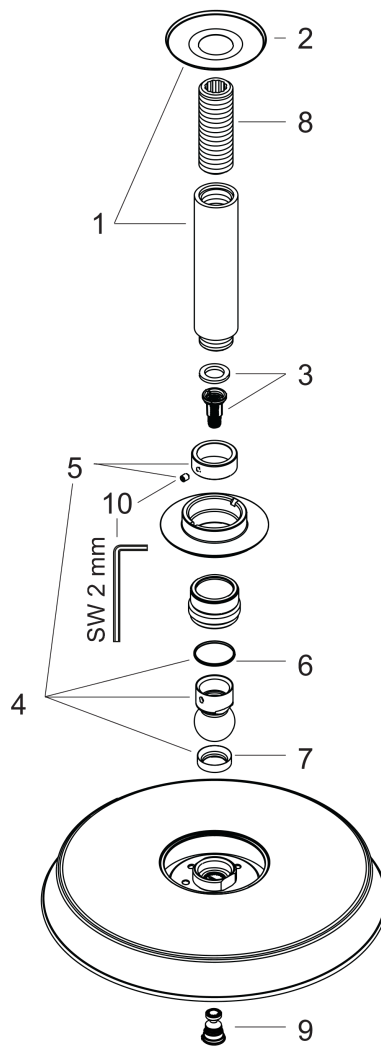

Raindance Classic
Kopfbrause 240 1jet mit Deckenanschluss
 Oberflächen: **Chrom** Artikelnummer: **27405000**

Beschreibung

Merkmale

- Brausekopfgröße: 240 mm
- Kopfbrause im Winkel verstellbar
- Strahlart: RainAir
- Durchflussmenge RainAir Strahl (bei 3 bar): 19 l/min
- vollverchromte Strahlscheibe
- Material Strahlscheibe: Metall
- Deckenanschlusslänge: 100 mm
- Montage: Decke
- Anschlussgewinde G 1/2
- Anschlussgröße: DN15
- ACS 18 ACC NY 097, valide jusqu'au 18.05.2023
- REG 4 172110

Technologie

Zertifikate

Produktabbildung

Maßzeichnung

Durchflussdiagramm

Die Verbrauchswerte wurden praxisnah mit den dazugehörigen Armaturen (Thermostat/Mischer/Unterputzventil) gemessen.

Raindance Classic
Kopfbrause 240 1jet mit Deckenanschluss
 Oberflächen: **Chrom** Artikelnummer: **27405000**

Explosionszeichnung

Baujahr: >05/11

Raindance Classic
Kopfbrause 240 1jet mit Deckenanschluss
 Oberflächen: **Chrom** Artikelnummer: **27405000**

Ersatzteilliste

Baujahr: >05/11

Pos.	Beschreibung	Artikelnummer	PG	VE
1	Brausearm	27479000	0	1
2	Rosette	97734000	0	1
3	Filtereinsatz	97708000	0	1
4	Kugelgelenk	98941000	0	1
5	Sicherungsring	98942000	0	1
6	Gleitring	97536000	0	1
7	Dichtung	97606000	0	1
8	Anschlußnippel	95188000	0	1
9	Luftdüse	95794000	0	1
10	Madenschraube M4x6	97767000	0	1
a	Rückflußverhinderer	95699000	0	1