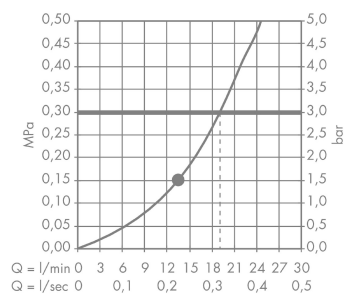

Raindance Classic
Kopfbrause 240 1jet mit Deckenanschluss
 Oberflächen: **Chrom** Artikelnummer: **27405000**

Beschreibung

Merkmale

- Brausekopfgröße: 240 mm
- Kopfbrause im Winkel verstellbar
- Strahlart: RainAir
- Durchflussmenge RainAir Strahl (bei 3 bar): 19 l/min
- vollverchromte Strahlscheibe
- Material Strahlscheibe: Metall
- Deckenanschlusslänge: 100 mm
- Montage: Decke
- Anschlussgewinde G 1/2
- Anschlussgröße: DN15
- ACS 18 ACC NY 097, valide jusqu'au 18.05.2023
- REG 4 172110

Technologie

Zertifikate

Produktabbildung

Maßzeichnung

Durchflussdiagramm

Die Verbrauchswerte wurden praxisnah mit den dazugehörigen Armaturen (Thermostat/Mischer/Unterputzventil) gemessen.

Raindance Classic
Kopfbrause 240 1jet mit Deckenanschluss
 Oberflächen: **Chrom** Artikelnummer: **27405000**