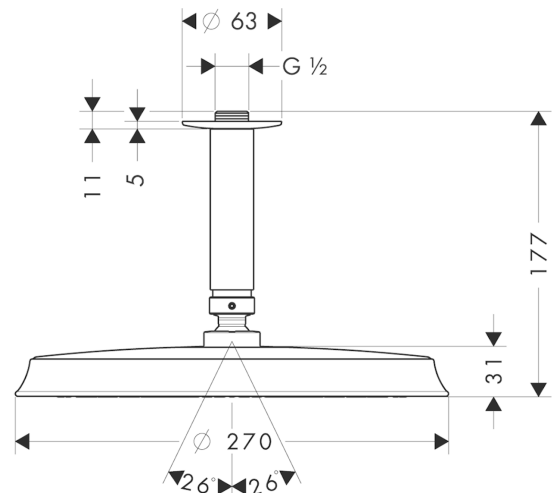

Raindance Classic
Kopfbrause 240 1jet mit Deckenanschluss
 Oberflächen: **Chrom** Artikelnummer: **27405000**

Beschreibung

Merkmale

- Brausekopfgröße: 240 mm
- Kopfbrause im Winkel verstellbar
- Strahlart: RainAir
- Durchflussmenge RainAir Strahl (bei 3 bar): 19 l/min
- vollverchromte Strahlscheibe
- Material Strahlscheibe: Metall
- Deckenanschlusslänge: 100 mm
- Montage: Decke
- Anschlussgewinde G 1/2
- Anschlussgröße: DN15
- ACS 18 ACC NY 097, valide jusqu'au 18.05.2023
- REG 4 172110

Technologie

Zertifikate

Produktabbildung

Maßzeichnung

Durchflussdiagramm

Die Verbrauchswerte wurden praxisnah mit den dazugehörigen Armaturen (Thermostat/Mischer/Unterputzventil) gemessen.

Raindance Classic
Kopfbrause 240 1jet mit Deckenanschluss
 Oberflächen: **Chrom** Artikelnummer: **27405000**

Explosionszeichnung

Baujahr: >05/11

Raindance Classic
Kopfbrause 240 1jet mit Deckenanschluss
 Oberflächen: **Chrom** Artikelnummer: **27405000**

Ersatzteilliste

Baujahr: >05/11

Pos.	Beschreibung	Artikelnummer	PG	VE
1	Brausearm	27479000	0	1
2	Rosette	97734000	0	1
3	Filtereinsatz	97708000	0	1
4	Kugelgelenk	98941000	0	1
5	Sicherungsring	98942000	0	1
6	Gleitring	97536000	0	1
7	Dichtung	97606000	0	1
8	Anschlußnippel	95188000	0	1
9	Luftdüse	95794000	0	1
10	Madenschraube M4x6	97767000	0	1
a	Rückflußverhinderer	95699000	0	1