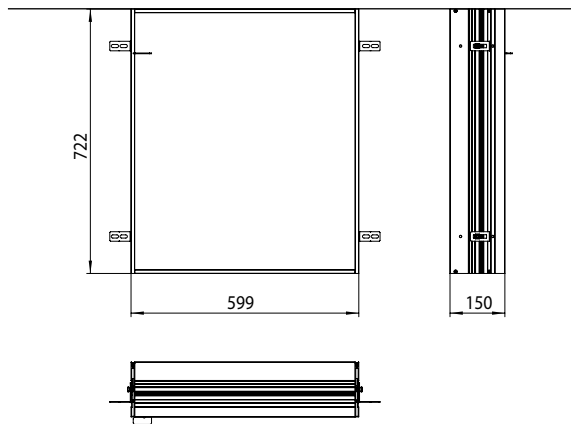

### Einbaurahmen Einbaurahmen

Art.-Nr.9497 000 20

für Lichtspiegelschrank prime 2, 600 mm