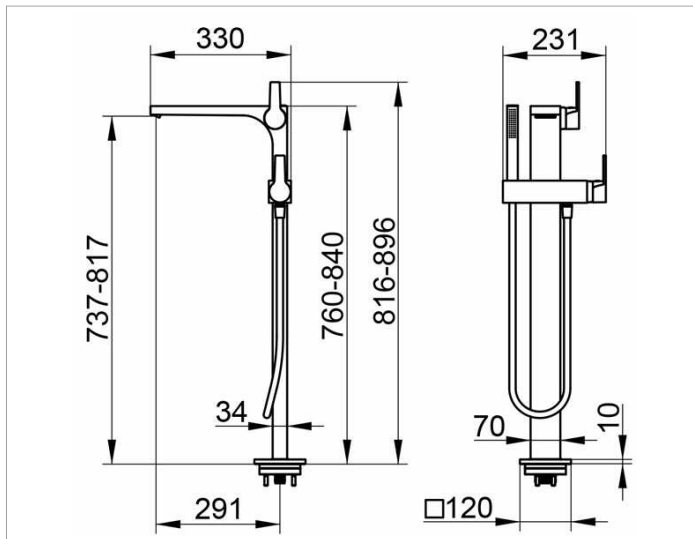

Edition 11

51127010100 Einhebel-Wannenmischer

PRODUKT

ZEICHNUNG

PRODUKTBESCHREIBUNG

für freistehende Montage,
Mischwasserkartusche mit keramischen Dichtscheiben,
mit Luftsprudler, komplett mit Stabhandbrause
und Brauseschlauch 1250 mm

OBERFLÄCHE

verchromt

AUSSCHREIBUNGSTEXT

KEUCO EDITION 11 Einhebel-Wannenmischer 51127010100
hochglanzverchromter Einhebel-Wannenmischer
für freistehende Montage,
in geradlinigem Design und klarer, geometrischer Formensprache,
hochwertige Mischwasserkartusche
mit keramischen Dichtscheiben und Temperaturbegrenzung,
mit 2 getrennten Wasserwegen für Wanneneinlauf und Handbrause,
Luftsprudler cache M24x1, komplett mit Stabhandbrause
und Brauseschlauch 1250 mm,
Sichtbare Höhe 816-896 mm, Breite 231 mm, Ausladung 327 mm,

Zur Montage unbedingt erforderlich:
Montagebausatz für Bodenbefestigung, Art.-Nr. 51127/010070

Bitte separat bestellen!