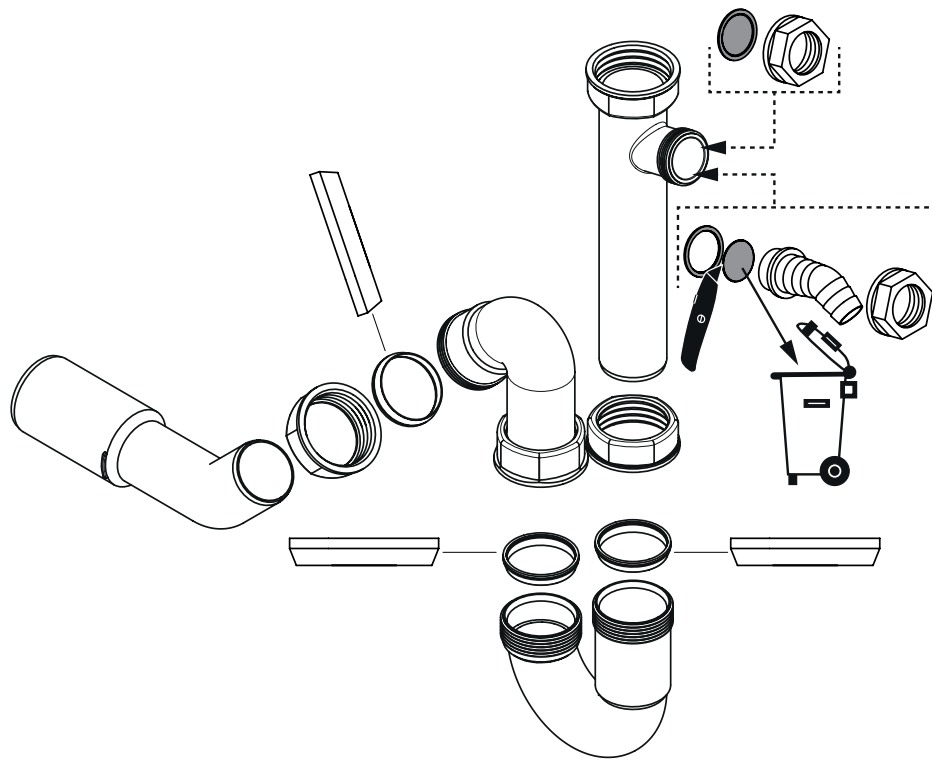

hansgrohe

Drain

**1 x 43928000**

manual for sink

Nach der Montage alle Muttern fest anziehen!  
 Serrrer tous les écrous à fond après le montage  
 After mounting tighten all nuts firmly!  
 Dopo il montaggio serrare tutti i dadi!  
 ¡Apretar todas las tuercas tras el montaje!  
 Na de montage alle moeren opnieuw aandraaien!  
 Stram alle møtrikker efter monteringen  
 Apertar todas as porcas no final da montagem!  
 Po montažu mocno dokrećić wszystkie nakrećki!  
 Po provedení montáže utáhněte všechny matice!  
 Po montáži pevne utiahnite všetky matice!  
 安装完成后拧紧所有组件!  
 После монтажа прочно затяните все гайки!  
 Szerelés után minden anyát jól meg kell húzni!  
 Kiristä asennuksen jälkeen kaikki mutterit tiukkaan!  
 Dra át alla muttrar efter montering!  
 Sumontavę tvirtai užveržkite visas veržles!  
 Nakon montaže zategnite sve matice!  
 Montajdan sonra tüm somunları iyice sıkın!  
 După montare strângeti bine toate piulițele!  
 Μετά την τοποθέτηση θα πρέπει να σφίξτε καλά όλα  
 τα παξιμάδια!  
 Po montáži čvrsto pritegnite vse matice!  
 Pärast paigaldust keerata kõik mutrid kinni!  
 Pēc montāžas cieti pievelciet visus uzgriežņus!  
 Nakon montaže zategnite sve navrtke!  
 Trekk til alle muttere etter montering!  
 След монтажа затегнете добре всички гайки!  
 Pas montimit shtrëngoni të gjitha dadot!  
 بعد التركيب، يتم تثبيت جميع الصواميل بإحكام!