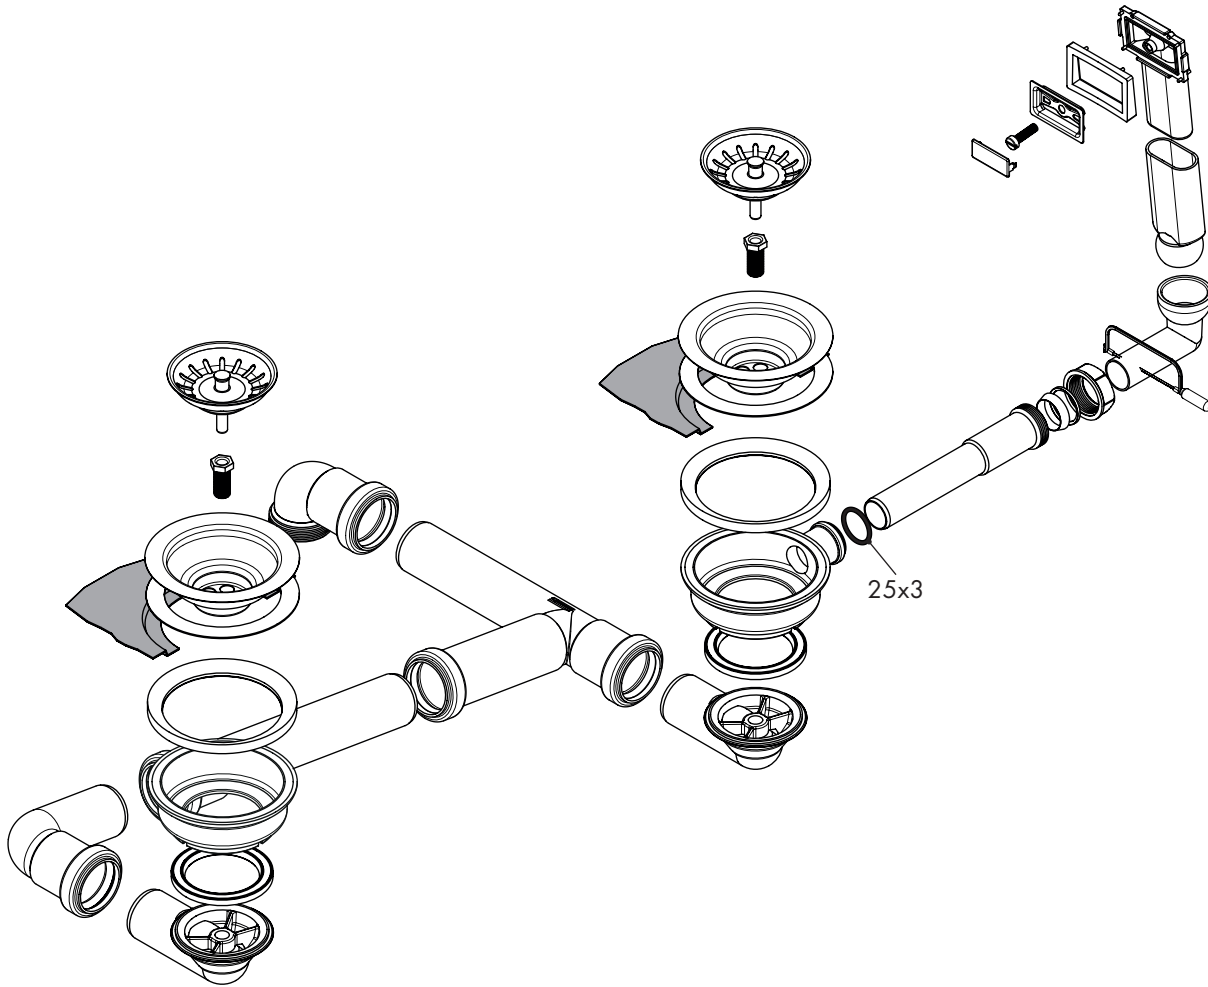

hansgrohe

Drain

**1 x 43928000**

manual for sink

Nach der Montage alle Muttern fest anziehen!  
 Serrrer tous les écrous à fond après le montage  
 After mounting tighten all nuts firmly!  
 Dopo il montaggio serrare tutti i dadi!  
 ¡Apretar todas las tuercas tras el montaje!  
 Na de montage alle moeren opnieuw aandraaien!  
 Stram alle møtrikker efter monteringen  
 Apertar todas as porcas no final da montagem!  
 Po montažu mocno dokrećić wszystkie nakrećki!  
 Po provedení montáže utáhněte všechny matice!  
 Po montáži pevne utiahnite všetky matice!  
 安装完成后拧紧所有组件!  
 После монтажа прочно затяните все гайки!  
 Szerelés után minden anyát jól meg kell húzni!  
 Kiristä asennuksen jälkeen kaikki mutterit tiukkaan!  
 Dra át alla muttrar efter montering!  
 Sumontavę tvirtai užveržkite visas veržles!  
 Nakon montaže zategnite sve matice!  
 Montajdan sonra tüm somunları iyice sıkın!  
 După montare strângeti bine toate piulițele!  
 Μετά την τοποθέτηση θα πρέπει να σφίξτε καλά όλα  
 τα παξιμάδια!  
 Po montáži čvrsto pritegnite vse matice!  
 Pärast paigaldust keerata kõik mutrid kinni!  
 Pēc montāžas cieti pievelciet visus uzgriežņus!  
 Nakon montaže zategnite sve navrtke!  
 Trekk til alle muttere etter montering!  
 След монтажа затегнете добре всички гайки!  
 Pas montimit shtrëngoni të gjitha dadot!  
 بعد التركيب، يتم تثبيت جميع الصواميل بإحكام!