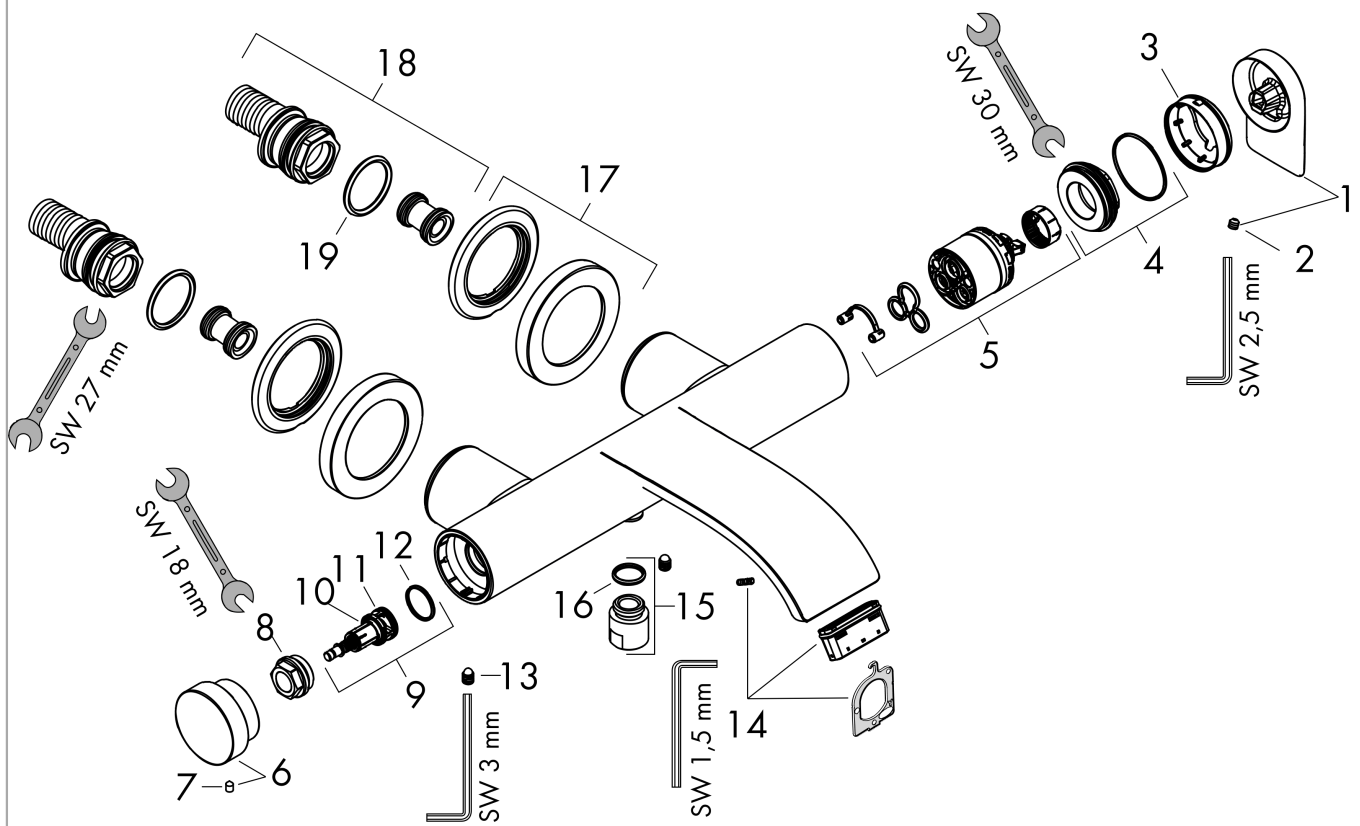

Vivenis

Einhebel-Wannenmischer Aufputz

Oberfläche: **Chrom** Artikelnummer: **75420000**

Beschreibung

Merkmale

- 2 Verbraucher
- Ausladung: 216 mm
- Stichmaß: 150 ± 12 mm
- Strahlart Armatur: WaterfallStream
- maximale Durchflussmenge bei 3 bar: 19,4 l/min
- Durchfluss für Wanneneinlauf bei 3 bar: 19,4 l/min
- Keramikmischsystem
- Temperaturbegrenzung einstellbar
- Druckumsteller Select mit automatischer Rückstellung
- Eigensicher gegen Rückfließen, nach DIN EN 1717
- mit Schalldämpfer
- für Durchlauferhitzer geeignet
- Anschlussgröße: DN15
- Anschlussart: S-Anschlüsse
- Wandmontage
- min. Betriebsdruck: 1 bar
- max. Betriebsdruck: 10 bar
- DVGW_NW-6506DM0706
- PA-IX 38142/IIOB

Technologie

Designpreise

reddot winner 2021

Zertifikate / Nachhaltigkeit

Produktabbildung

Maßzeichnung

Vivenis

Einhebel-Wannenmischer Aufputz

Oberfläche: **Chrom** Artikelnummer: **75420000**

Durchflussdiagramm

Vivenis
Einhebel-Wannenmischer Aufputz
 Oberfläche: **Chrom** Artikelnummer: **75420000**

Explosionszeichnung

Baujahr: >06/21

Vivenis

Einhebel-Wannenmischer Aufputz

Oberfläche: **Chrom** Artikelnummer: **75420000**

Ersatzteilliste

Baujahr: >06/21

Pos.	Beschreibung	Artikelnummer	PG	VE
1	Griff	94375000	8	1
2	Madenschraube M5x5	98446000	1	1
3	Kappe	94370000	9	1
4	Mutter	93995000	7	1
5	Kartusche kpl.	93895000	12	1
6	Druckknopf	94369000	13	1
7	Madenschraube M4x6	97767000	1	1
8	Mutter	94367000	9	1
9	Umsteller kpl.	94368000	13	1
10	O-Ring 12x1,5	98430000	1	1
11	O-Ring 15x1,5	92118000	1	1
12	O-Ring 17x1,5	98137000	1	1
13	Schraube	94366000	4	1
14	Luftsprudler kpl.	93916000	9	1
15	Anschlußnippel	95392000	6	1
16	O-Ring 14x2	98129000	1	1
17	Rosette Ø 70 mm	94365000	10	1
18	S-Anschluss Set	95772000	13	1
19	O-Ring 29x3	98371000	2	1