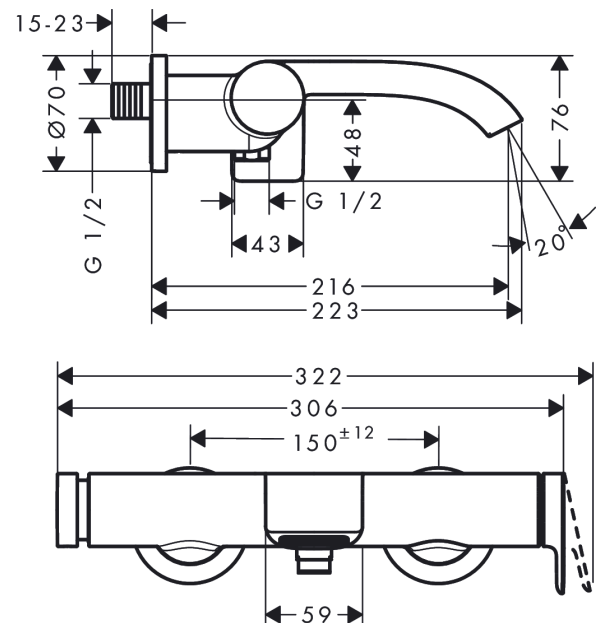

Vivenis

Einhebel-Wannenmischer Aufputz

Oberfläche: **Chrom** Artikelnummer: **75420000**

Beschreibung

Merkmale

- 2 Verbraucher
- Ausladung: 216 mm
- Stichmaß: 150 ± 12 mm
- Strahlart Armatur: WaterfallStream
- maximale Durchflussmenge bei 3 bar: 19,4 l/min
- Durchfluss für Wanneneinlauf bei 3 bar: 19,4 l/min
- Keramikmischsystem
- Temperaturbegrenzung einstellbar
- Druckumsteller Select mit automatischer Rückstellung
- Eigensicher gegen Rückfließen, nach DIN EN 1717
- mit Schalldämpfer
- für Durchlauferhitzer geeignet
- Anschlussgröße: DN15
- Anschlussart: S-Anschlüsse
- Wandmontage
- min. Betriebsdruck: 1 bar
- max. Betriebsdruck: 10 bar
- DVGW_NW-6506DM0706
- PA-IX 38142/IIOB

Technologie

Designpreise

reddot winner 2021

Zertifikate / Nachhaltigkeit

Produktabbildung

Maßzeichnung

Vivenis

Einhebel-Wannenmischer Aufputz

Oberfläche: **Chrom** Artikelnummer: **75420000**

Durchflussdiagramm

Vivenis
Einhebel-Wannenmischer Aufputz
 Oberfläche: **Chrom** Artikelnummer: **75420000**

Explosionszeichnung

Baujahr: >06/21

Vivenis

Einhebel-Wannenmischer Aufputz

Oberfläche: **Chrom** Artikelnummer: **75420000**

Ersatzteilliste

Baujahr: >06/21

Pos.	Beschreibung	Artikelnummer	PG	VE
1	Griff	94375000	8	1
2	Madenschraube M5x5	98446000	1	1
3	Kappe	94370000	9	1
4	Mutter	93995000	7	1
5	Kartusche kpl.	93895000	12	1
6	Druckknopf	94369000	13	1
7	Madenschraube M4x6	97767000	1	1
8	Mutter	94367000	9	1
9	Umsteller kpl.	94368000	13	1
10	O-Ring 12x1,5	98430000	1	1
11	O-Ring 15x1,5	92118000	1	1
12	O-Ring 17x1,5	98137000	1	1
13	Schraube	94366000	4	1
14	Luftsprudler kpl.	93916000	9	1
15	Anschlußnippel	95392000	6	1
16	O-Ring 14x2	98129000	1	1
17	Rosette Ø 70 mm	94365000	10	1
18	S-Anschluss Set	95772000	13	1
19	O-Ring 29x3	98371000	2	1