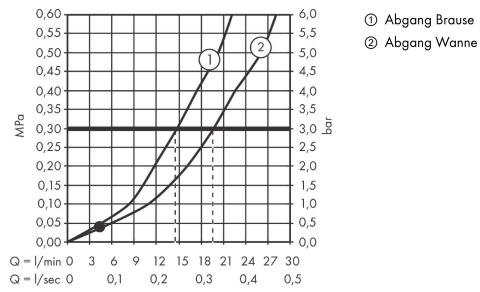

Vivenis

Einhebel-Wannenmischer Aufputz

Oberfläche: **Chrom** Artikelnummer: **75420000**

Durchflussdiagramm