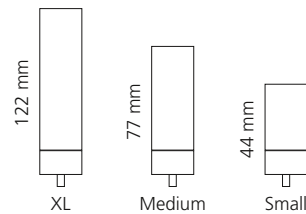

Kristallhandgriff zu Dornbracht MEM Seitenventilen
Alle technischen Informationen sind der Preisliste zu entnehmen.