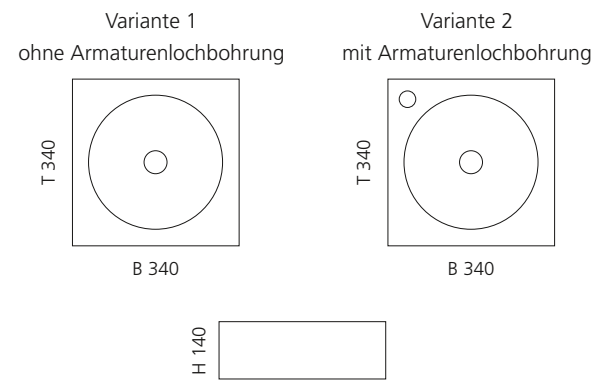

## ONE

- Material: VetroFreddo
- Gewicht: 7,5 kg
- Maße: B 340 x T 340 x H 140
- Lochbohrung: Ø 45 mm
- Armaturenlochbohrung kann links und rechts genutzt werden
- passendes Möbelprogramm: ONE plus

Ablaufventil  
wird als Zubehör empfohlen