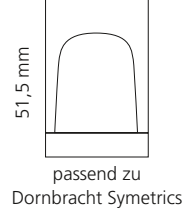

LYRIC CLIVIA

- Kristallhandgriff 24% pb
- Griffboden in Chrom, Schwarz matt oder Platin matt
- 2er Set