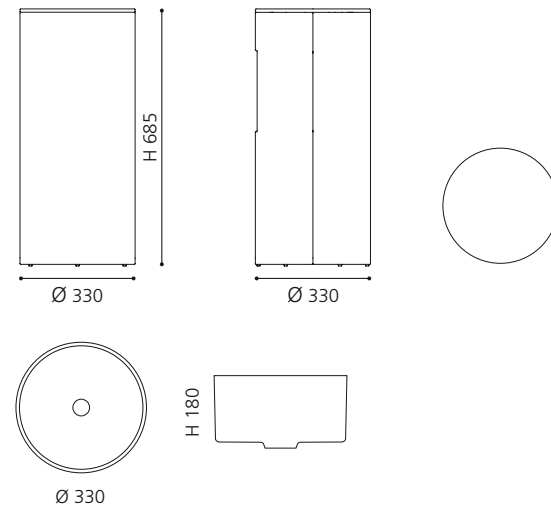

LUMIERE COMPOSITION

- Waschtischsäule
- Material: MDF, Lack Schwarz
- Glasauflage: schwarz
- inkl. VILLA Bleikristallglasbecken 24%pB
- inkl. LED Beleuchtungsset
- Maße ohne Beckenhöhe: Ø 330 x H 685 mm
- Stromanschluss muss bauseits vorgesehen werden