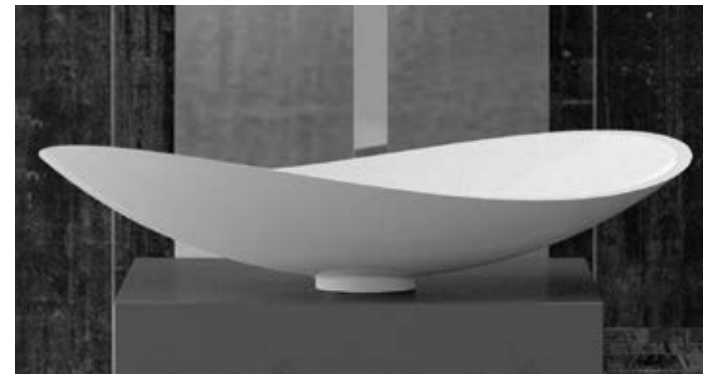

Pert® polimero tecnologico

Pert® ist ein technisches Polymer, aus verschiedenen Spezialkunststoffen, welches geringes Gewicht mit hoher mechanischer Widerstandsfähigkeit kombiniert. Es ist dadurch insbesondere für die Einsatzbereiche geeignet, in denen ein geringes Gewicht von Bedeutung ist, zB. bei Booten, Yachten, Flugzeugen, Wohnmobilen. Die Flexibilität des Material ermöglicht auch die Realisierung anspruchsvoller Design-Ideen mit Präziser Formgebung bei einer großen Farbvielfalt.