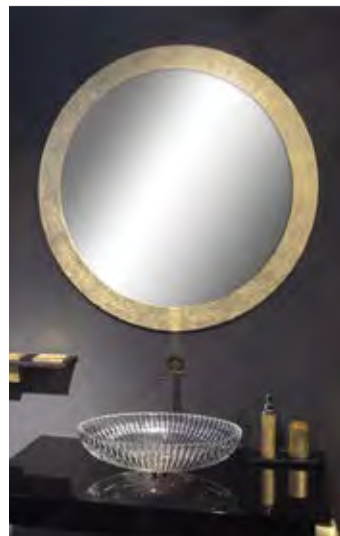

SPIEGEL TONDO XL

- rund
- MDF
- Maße: Ø 1000 mm