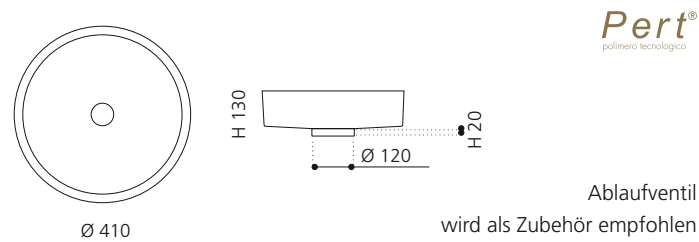

RHO STARLIGHT

- Material: Pert
- Gewicht: 4,65 kg
- Maße: Ø 410 x H 130 mm
- Lochbohrung: Ø 45 mm