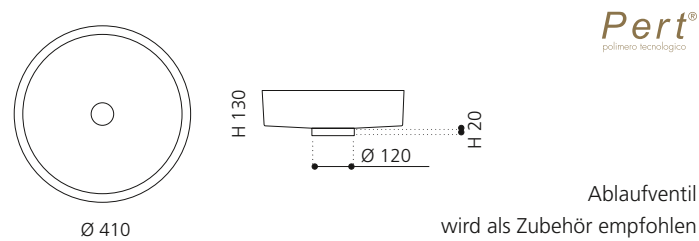

FLOWER

- Material: Pert
- Gewicht: 3,1 kg
- Maße: Ø 460 x H 300 mm
- Lochbohrung: Ø 45 mm

RHO

- Material: Pert
- Gewicht: 4,65 kg
- Maße: Ø 410 x H 130 mm
- Lochbohrung: Ø 45 mm

RHO METAL

- Material: Pert
- Gewicht: 4,65 kg
- Maße: Ø 410 x H 130 mm
- Lochbohrung: Ø 45 mm

RHO LUX

- Material: Pert
- Gewicht: 4,65 kg
- Maße: Ø 410 x H 130 mm
- Lochbohrung: Ø 45 mm

RHO STARLIGHT

- Material: Pert
- Gewicht: 4,65 kg
- Maße: Ø 410 x H 130 mm
- Lochbohrung: Ø 45 mm