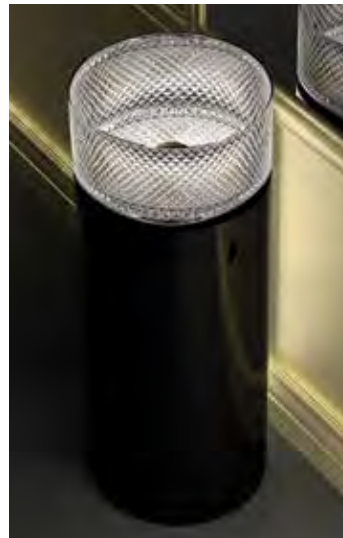

ELLISSE FL XL

- Material: VetroFreddo
- Gewicht: 10,3 kg
- Maße: B 545 x T 407 x H 147 mm
- Außenschnittsmaß: 524 x 386 mm

TONDO FL

- Material: VetroFreddo
- Gewicht: 8,0 kg
- Maße: Ø 380 x H 147 mm
- Außenschnittsmaß: Ø 360 mm

LUMIERE COMPOSITION

- Waschtischsäule
- Material: MDF, Lack Schwarz
- Glasauflage: schwarz
- inkl. VILLA Bleikristallglasbecken 24%pB
- inkl. LED Beleuchtungsset
- Maße ohne Beckenhöhe: Ø 330 x H 685 mm
- Stromanschluss muss bauseits vorgesehen werden