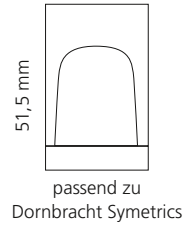

LYRIC ICE

- Kristallhandgriff 24% pb
- Griffboden in Chrom, Schwarz matt oder Platin matt
- 2er Set