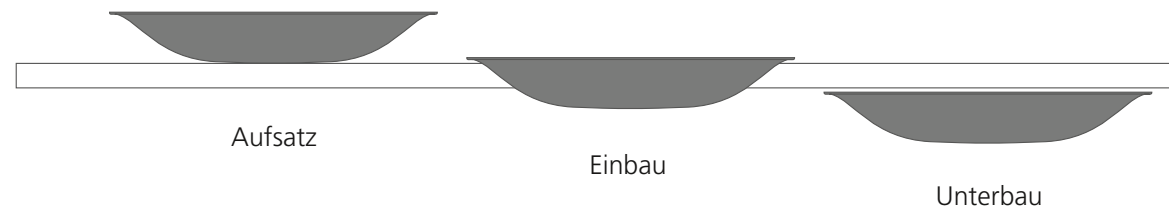

OPEN, Waschbecken aus Pert, Aubergine