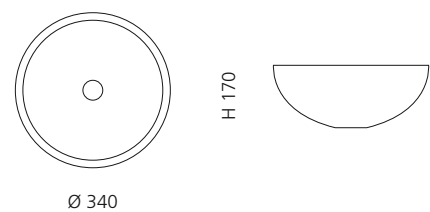

inkl. Ablaufventil
und Basisring Chrom