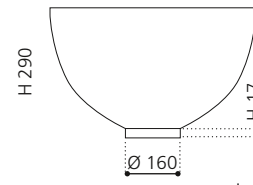

COCOON 34

- Material: TeknoForm
- Gewicht: 3,2 kg
- Maße: Ø 340 x H 160 mm
- Lochbohrung: Ø 45 mm

TeknoForm®

Ablaufventil
wird als Zubehör empfohlen

COCOON

- Material: TeknoForm
- Gewicht: 7,0 kg
- Maße: Ø 485 x H 290 mm
- Lochbohrung: Ø 45 mm

TeknoForm®

Ablaufventil
wird als Zubehör empfohlen

COCOON MATERIC

- Material: TeknoForm
- Gewicht: 6,4 kg
- Maße: Ø 485 x H 290 mm
- Lochbohrung: Ø 45 mm

TeknoForm®

Ablaufventil
wird als Zubehör empfohlen

COCOON LUX

- Material: TeknoForm
- Gewicht: 6,4 kg
- Maße: Ø 485 x H 290 mm
- Lochbohrung: Ø 45 mm

TeknoForm®

Ablaufventil
wird als Zubehör empfohlen

CIRCUS 50

- Material: TeknoForm
- Gewicht: 9,0 kg
- Maße: Ø 500 x H 110 mm
- Lochbohrung: Ø 45 mm

TeknoForm®

Ablaufventil
wird als Zubehör empfohlen

CIRCUS 43

- Material: TeknoForm
- Gewicht: 7,0 kg
- Maße: Ø 430 x H 140 mm
- Lochbohrung: Ø 45 mm

TeknoForm®

Basisring und Ablaufventil
werden als Zubehör empfohlen