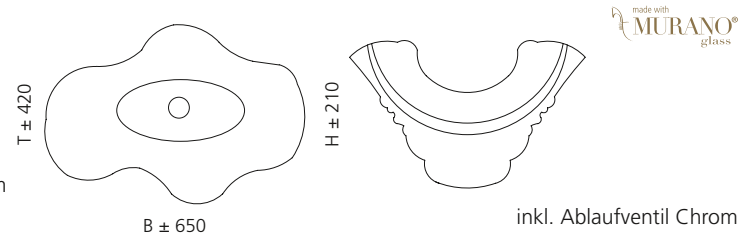

ARTE UNO

- Material: Murano Glas
- Gewicht: 8,4 kg
- Maße: ca. B 650 x T 420 x 210 mm
- Lochbohrung: Ø 45 mm

ARTE DUE

- Material: Murano Glas
- Gewicht: 8,4 kg
- Maße: ca. B 650 x T 420 x 210 mm
- Lochbohrung: Ø 45 mm

ARTE TRE

- Material: Murano Glas
- Gewicht: 12,5 kg
- Maße: ca. B 650 x T 420 x 210 mm
- Lochbohrung: Ø 45 mm

ARTE QUATTRO

- Material: Murano Glas
- Gewicht: 12,5 kg
- Maße: ca. B 650 x T 420 x 210 mm
- Lochbohrung: Ø 45 mm

GLO BALL MURANO

- Material: Murano Glas
- Cover: Vetro Freddo
- Gewicht: 5,2 kg
- Maße: Ø 420 x H 155 mm
- Lochbohrung: Ø 45 mm

OTTICO

- Material: Murano Glas
- Gewicht: 6,4 kg
- Maße: ca. Ø 370 x H 210 mm
- Lochbohrung: Ø 45 mm