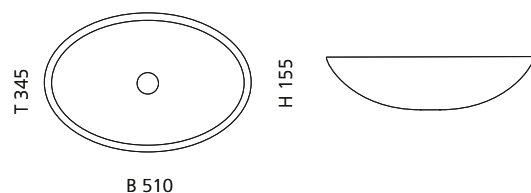

inkl. Ablaufventil
und Basisring Chrom