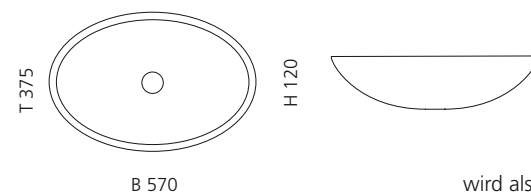

Ablaufventil
wird als Zubehör empfohlen

VetroFreddo®