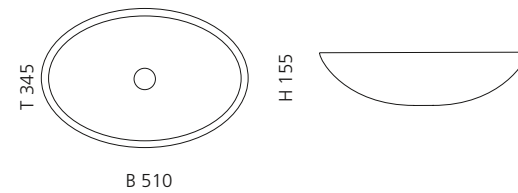

inkl. Ablaufventil
und Basisring Chrom