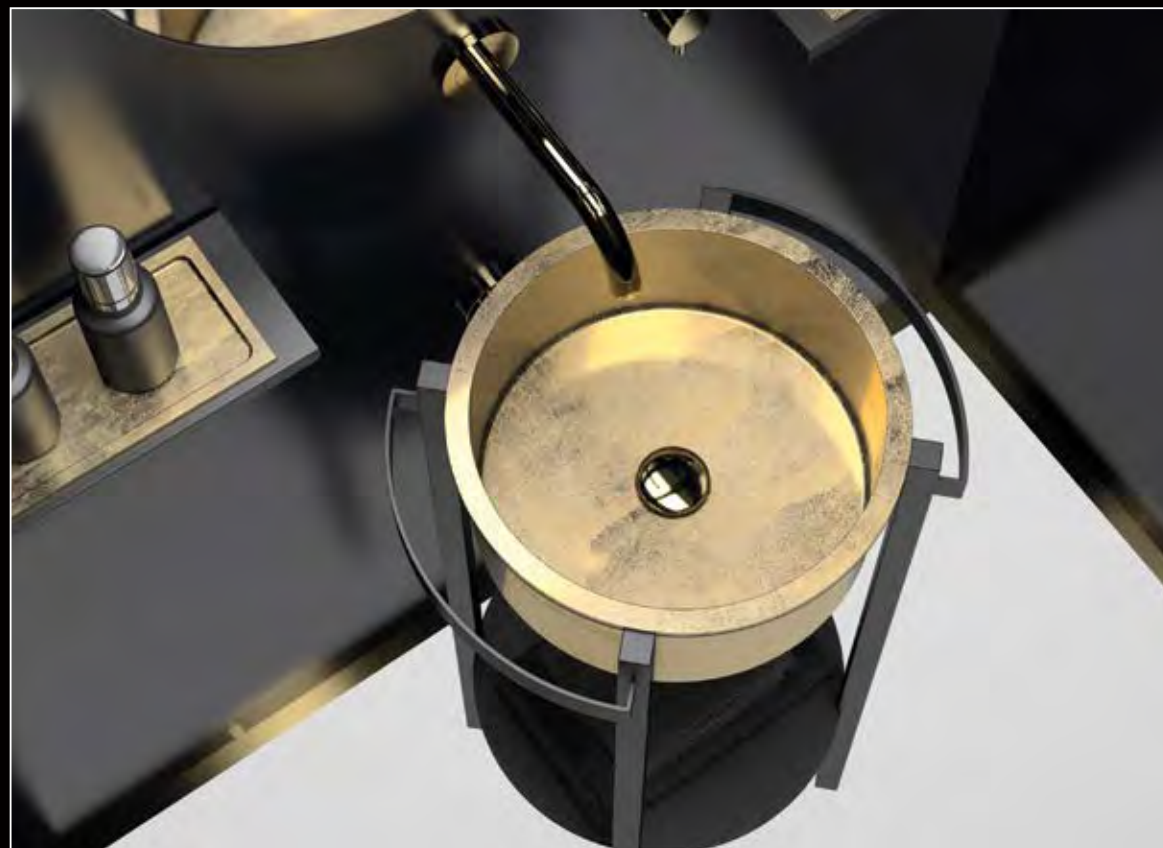

TONDO plus, Metallmöbel, Schwarz matt
TONDO, Waschbecken aus VetroFreddo, Blattauflage Gold 3D