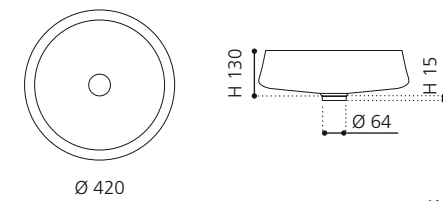

Alumix®

Ablaufventil
wird als Zubehör empfohlen