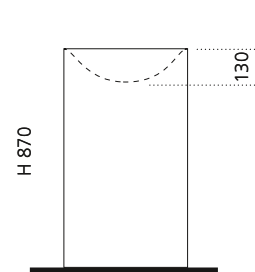

### TOMMY METROPOLE

Variante 1: Wandablauf

Variante 2: Bodenablauf

VetroFreddo®

- Material: VetroFreddo
- Gewicht: 28,0 kg
- Maße: Ø 420 x H 870 mm

inkl. Ablaufventil Chrom  
bzw. Schwarz matt  
Variante 1 Wandablauf: flexibler  
Ablauf RACCORDO joint  
zwingend erforderlich  
Variante 2 Bodenablauf:  
Lieferung inkl. Spezialablauf