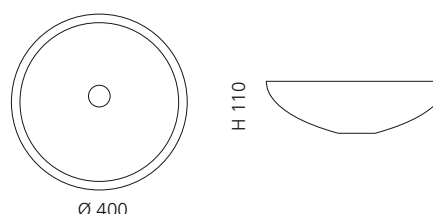

inkl. Ablaufventil
und Basisring Chrom