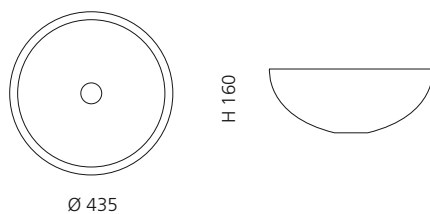

inkl. Ablaufventil
und Basisring Chrom