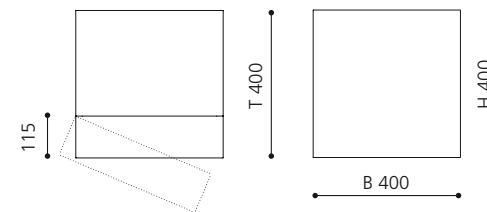

KOIN MEDIO

- Waschtischunterschrank für RHO Aufsatzbecken
- Material: MDF, Lack Weiß / Schwarz / Edelstahloptik / Platin
- Glasabdeckung: Schwarz bzw. Weiß
- ohne RHO Aufsatzbecken
- Maße: B 410 x T 535 x H 430 mm

Zu diesem Waschtischunterschrank kann ausschließlich das RHO Aufsatzbecken kombiniert werden. Auswahl der Becken-Farben s. Seiten Seite 274 und 275.

CUBUS

- Waschtischunterschrank
- Material: MDF, Lack Schwarz / Lack Weiß / Blattgold / Blattsilber
- Stauraumtür mit integrierten Glasablagen
- ohne Aufsatzbecken
- inkl. Lochbohrung für Aufsatzbecken
- Maße: B 400 x T 400 x H 400 mm

Empfohlenes Aufsatzbecken: KOOL

Aufsatzbecken mit einem Durchmesser bis zu 40 cm bzw. einer Tiefe bis 40 cm können kombiniert werden. Ausschließlich mit Wandarmatur kombinierbar.

MONNALISA PRESTIGE

- Design-Waschplatz mit integriertem Spiegel
- Spiegelrahmen: Prestige
- Material: MDF, Lack Schwarz oder Weiß
- Spiegelrahmen und Schrankbeine: Lack Platin oder Silber
- ohne Aufsatzbecken
- inkl. Lochbohrung für Aufsatzbecken
- inkl. Armaturenlochbohrung
- Griff: Kristallglas Serie FIORE
- Griff: Transparent / Chrom
- Maße: B 720 x T 490 x H 2055 mm

Aufsatzbecken mit einem Durchmesser bis 42 cm können kombiniert werden.