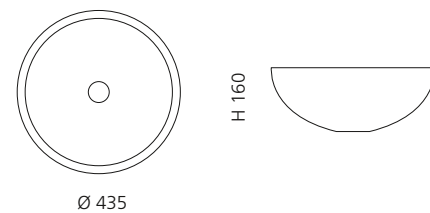

inkl. Ablaufventil
und Basisring Chrom