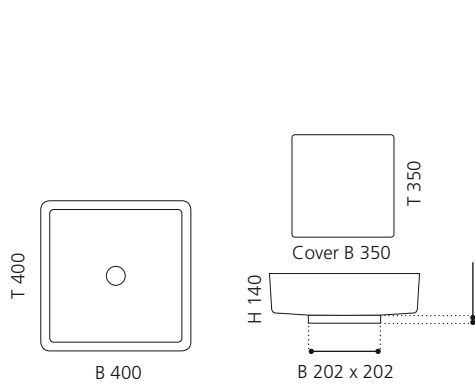

Pert®
polimero tecnologico

Ablaufventil wird als
Zubehör empfohlen