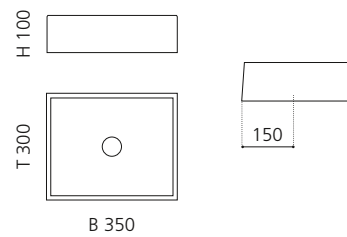

Siliconio®

Ablaufventil
wird als Zubehör empfohlen