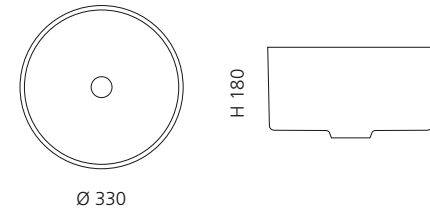

inkl. Ablaufventil Gold