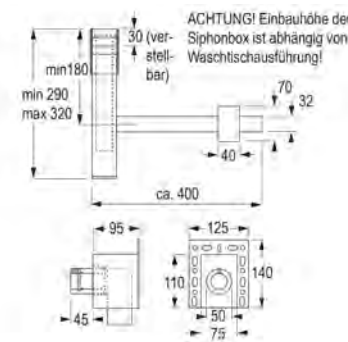

Unterputz Einbaubox
im Lieferumfang enthalten