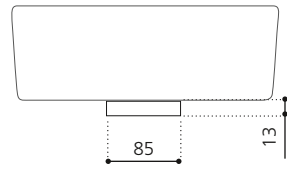

ANELLO BASISRING NO.3

- Für die Modelle Luna Katino, Metropole Katino, Drop Katino, Vento und Marea.
- Einsetzbar für die Florence Glass Atelier Aufsatzbecken mit 34 cm Durchmesser
- Material Messing
- Maße: Ø 85 x H 13 mm

Chrom
ANF4.KT