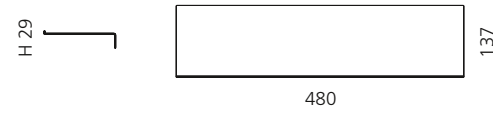

ARIA TRE LARGE ABLAGE

- Maße: B 480 x H 29 x T 137 mm
- Material: Edelstahl