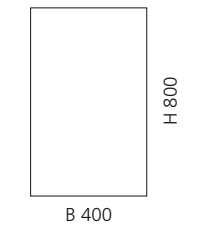

SPIEGEL OVAL

- oval
- MDF
- Maße: H 950 x B 650 mm

SPIEGEL RECHTECK

- rechteckig
- MDF
- Maße: H 900 x B 700 mm

Weiß glänzend
MIRRETBL

METALL SPIEGEL 40

- rechteckig
- Spiegel mit Metallrahmen
- Maße: H 800 x B 400 mm

METALL SPIEGEL TONDO 60

- rund
- Spiegel mit Metallrahmen
- Maße: Ø 600 mm

METALL SPIEGEL 47

- rechteckig
- Spiegel mit Metallrahmen
- Maße: H 900 x B 470 mm