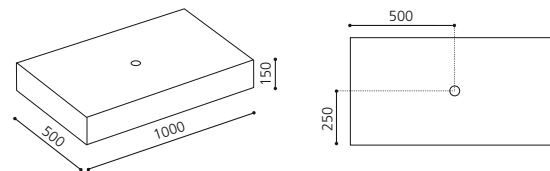

SINTESI – 1000 MM

- Konsolenplatte für Aufsatzbecken
- Maße: B 1000 x T 500 x H 150 mm
- inkl. Lochbohrung für Becken: 45 mm