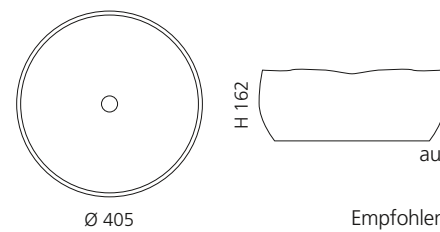

Das Piletta Ablaufventil ist
aufgrund der handgetöpften
Form zwingend erforderlich.
Empfohlene Oberfläche: Schwarz matt