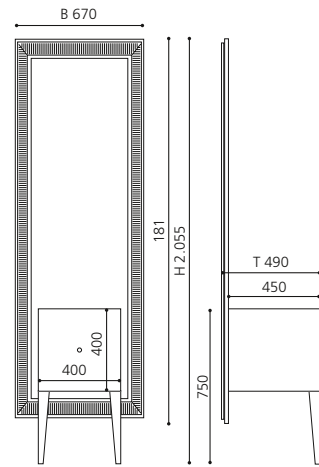

MONNALISA CLASS

1. Design-Waschplatz mit integriertem Spiegel
   - Spiegelrahmen: Class
   - Material: MDF, Lack Schwarz oder Weiß
   - Spiegelrahmen und Schrankbeine: Blattgold oder Blattsilber
   - ohne Aufsatzbecken
   - inkl. Lochbohrung für Aufsatzbecken
   - inkl. Armaturenlochbohrung
   - Griff: Kristallglas Serie SFERA Transparent / Gold oder Chrom
   - Maße: B 670 x T 490 x H 2055 mm
2. Aufsatzbecken mit einem Durchmesser bis 42 cm können kombiniert werden.

MONNALISA FLORENCE

1. Design-Waschplatz mit integriertem Spiegel
   - Spiegelrahmen: Florence
   - Material: MDF, Lack Schwarz oder Weiß
   - Spiegelrahmen und Schrankbeine: Blattgold oder Blattsilber
   - ohne Aufsatzbecken
   - inkl. Lochbohrung für Aufsatzbecken
   - inkl. Armaturenlochbohrung
   - Griff: Kristallglas Serie SFERA Transparent / Gold oder Chrom
   - Maße: B 670 x T 490 x H 2055 mm
2. Aufsatzbecken mit einem Durchmesser bis 42 cm können kombiniert werden.

SINTESI – 800 MM

- Konsolenplatte für Aufsatzbecken
- Maße: B 800 x T 500 x H 150 mm
- inkl. Lochbohrung für Becken: 45 mm

SINTESI – 1000 MM

- Konsolenplatte für Aufsatzbecken
- Maße: B 1000 x T 500 x H 150 mm
- inkl. Lochbohrung für Becken: 45 mm

SINTESI – 1200 MM

- Konsolenplatte für Aufsatzbecken
- Maße: B 1200 x T 500 x H 150 mm
- inkl. Lochbohrung für Becken: 45 mm