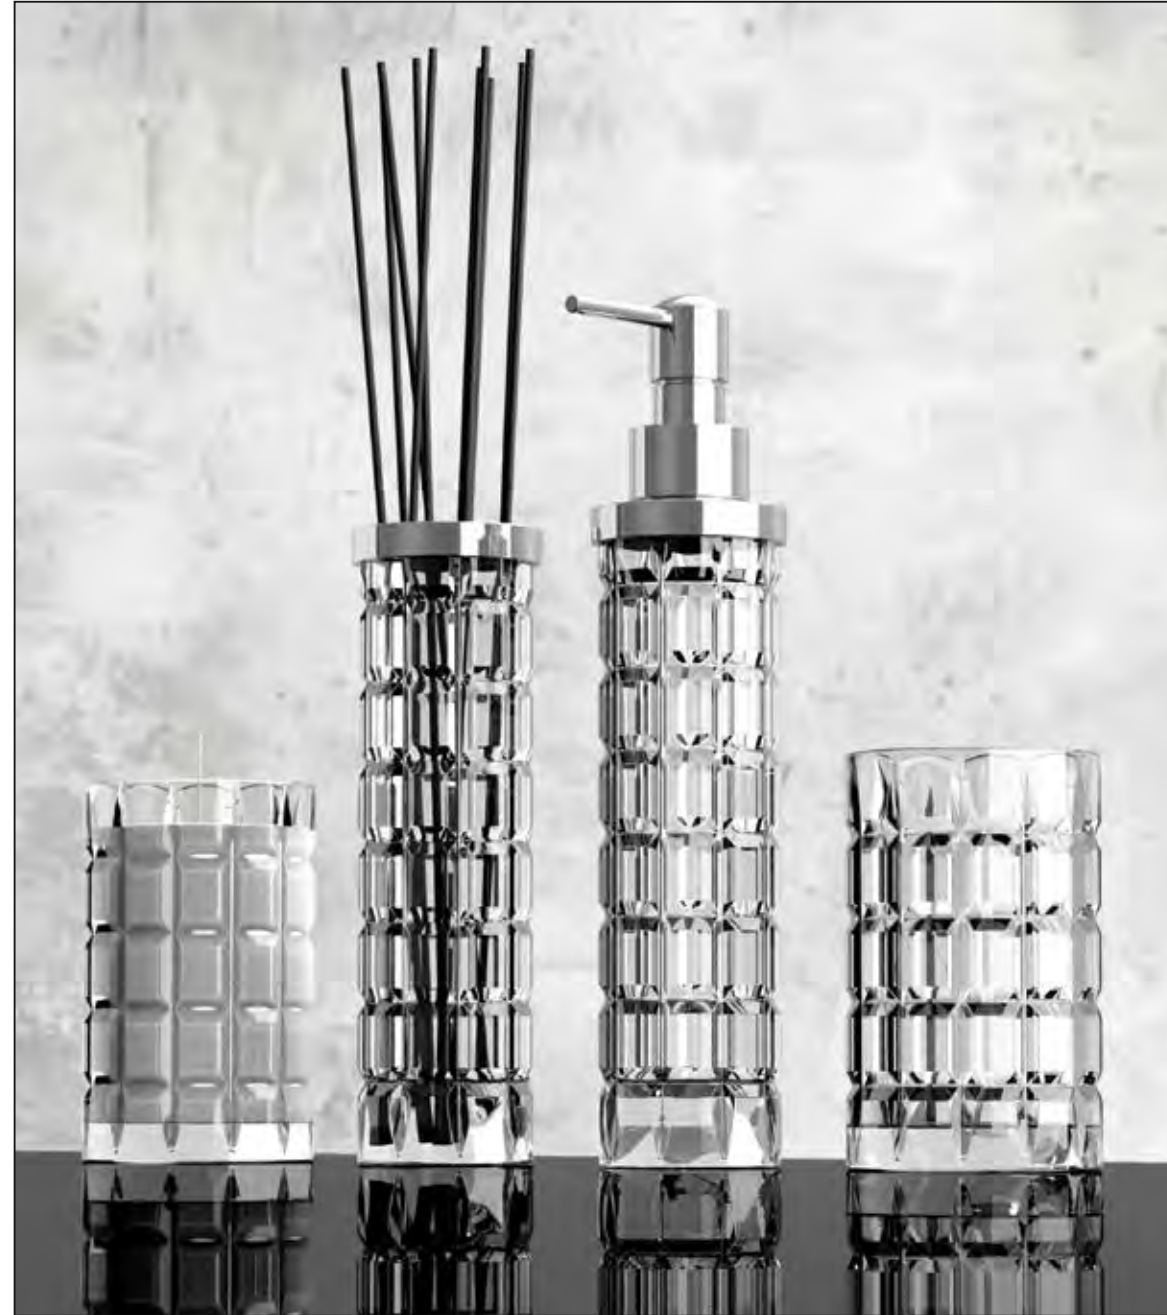

VALENTINO

VALENTINO, Transparent