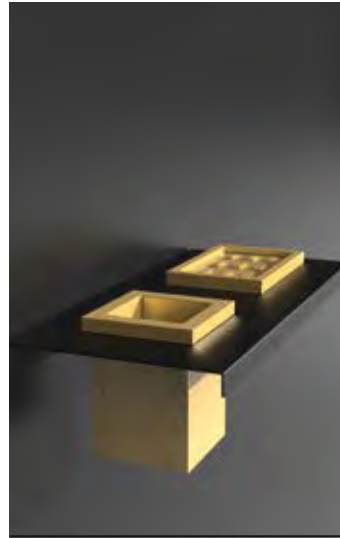

### ARIA DUE ABLAGE MIT SEIFEN- SCHALE UND BECHER

- Maße: B 300 x H 93 x T 140 mm
- Material: Metallablage (Edelstahl)
- Becher und Seifenablage: VetroFreddo

Schwarz matt / Weiß matt  
ARIA2NOPO01

Weiß matt / Schwarz matt  
ARIA2BOPO30