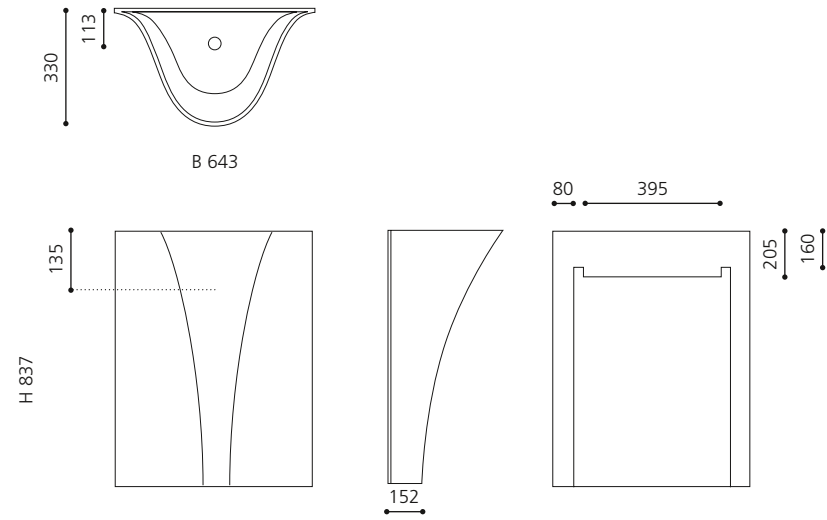

### TEMPO

VetroFreddo®

- Material: VetroFreddo
- Gewicht: 21 kg
- Maße: B 643 x T 330 x H 837 mm

inkl. Ablaufventil Chrom bzw. Gold  
flexibler Ablauf RACCORDO joint  
zwingend erforderlich

Weiß matt  
TEMPOPO01