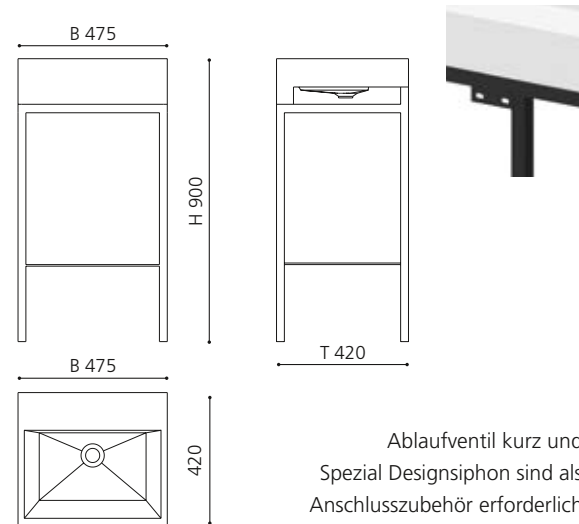

Ablaufventil kurz und Spezial Designsiphon sind als Anschlusszubehör erforderlich