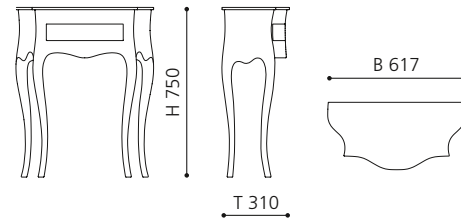

CANTO SMALL

- Waschtischkomode mit einer Schublade
- Material: MDF, Lack Schwarz oder Weiß
- Glasauflage: schwarz
- ohne Aufsatzbecken
- inkl. Lochbohrung für Aufsatzbecken
- inkl. Armaturenlochbohrung (auf Wunsch auch ohne Armaturenlochbohrung lieferbar)
- Griff: Kristallglas Serie DELUXE
  Transparent / Chrom
- Maße: B 610 x T 310 x H 750 mm

Empfohlenes Aufsatzbecken: ICE OVAL SMALL / andere Becken mit einem Durchmesser bis 30 cm bzw. einer Tiefe bis 30 cm können ebenfalls kombiniert werden.

CANTO XL

- Waschtischkomode mit 2 Schubladen
- Material: MDF, Lack Schwarz oder Weiß
- Glasauflage: Schwarz
- ohne Aufsatzbecken
- inkl. Lochbohrung für Aufsatzbecken
- inkl. Armaturenlochbohrung (auf Wunsch auch ohne Armaturenlochbohrung lieferbar)
- Griff: Kristallglas Serie DELUXE
  Transparent / Chrom
- Maße: B 975 x T 385 x H 750 mm

Aufsatzbecken mit einem Durchmesser bis zu 40 cm bzw. einer Tiefe bis 40 cm können kombiniert werden.

MUSA Console

- Waschtischkomode
- Material: MDF, Lack Schwarz
- Beine: Blattauflege Gold, Silber oder Lack schwarz
- ohne Aufsatzbecken
- inkl. Lochbohrung für Aufsatzbecken
- Maße: B 1050 x T 550 x H 750 mm

Aufsatzbecken mit einem Durchmesser bis zu 44 cm bzw. einer Tiefe bis 45 cm können kombiniert werden.