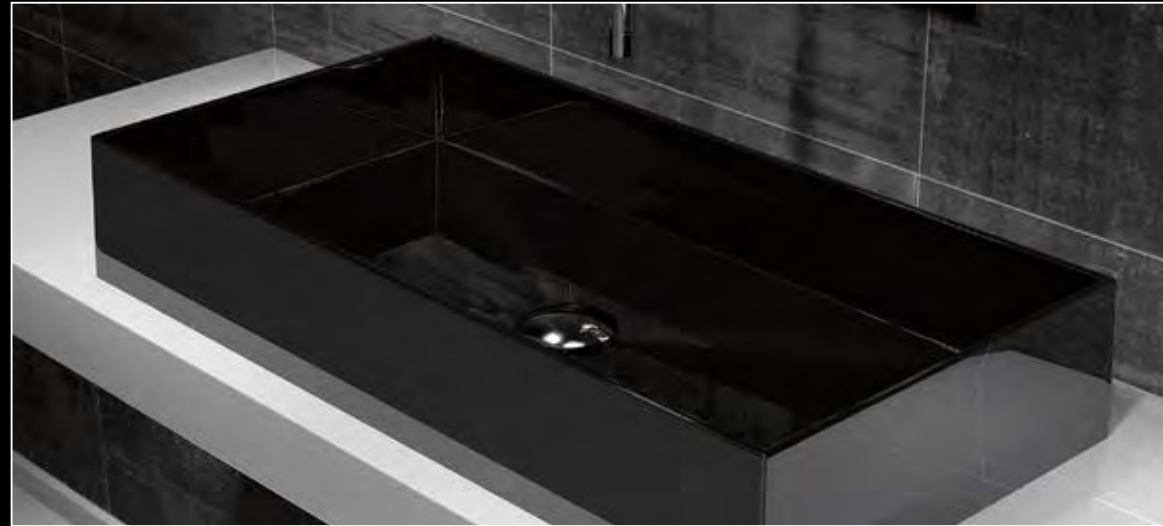

BARCHETTA

BARCHETTA, Waschbecken aus Silikon, Schwarz