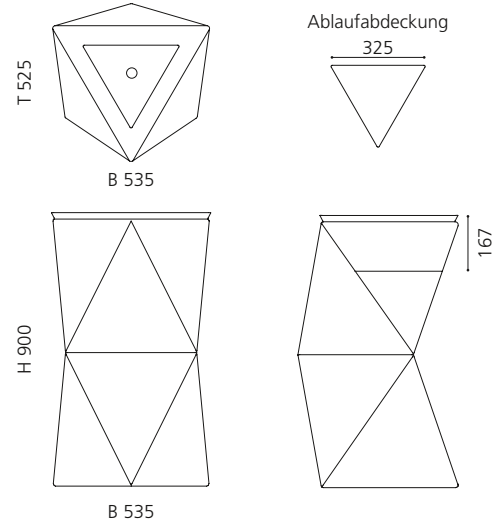

### SPAZIO

- Material: VetrolFreddo
- Gewicht: 22,5 kg
- Maße: B 535 x T 525 x H 900 mm

inkl. Ablaufventil Chrom und Spezialanschlussgarnitur für freistehende Waschtische

VetroFreddo®

Weiß matt  
SPAZIOP01