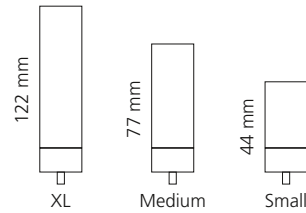

Kristallhandgriff zu Dornbracht MEM Seitenventilen
Alle technischen Informationen sind der Preisliste zu entnehmen.