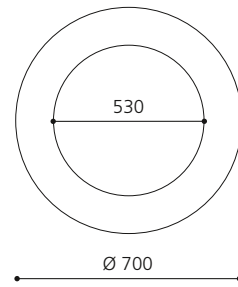

### SPIEGEL TONDO

- rund
- MDF
- Maße: Ø 700 mm

Weiß glänzend  
FLOMIRROBL

Weiß matt  
FLOMIRROBO

Schwarz glänzend  
FLOMIRRONL

Schwarz matt  
FLOMIRRONO

Ferrari Rot  
FLOMIRROPL34

Gold (Blattauflage 3D)  
FLOMIRROFO