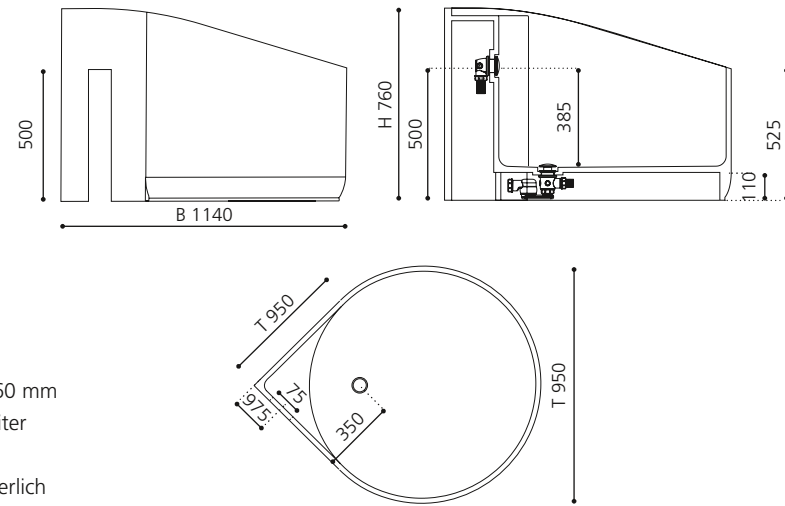

- Material: Fiberglas/CoolGlas
- Gewicht: 33 kg
- Maße: B 1140 x T 950 x H 760 mm
- Fassungsvermögen: ca 230 Liter
- Badewannen Ablaufventil ist als Zubehör zwingend erforderlich