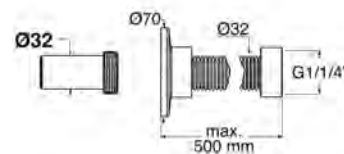

### RACCORDO JOINT

- Ablauf für Standwaschtische erforderlich für die Serien: Flower Evolution, Tommy, Metropole, TomTom2 und Tempo
- Material: Kunststoff
- Maße: L 500 mm; Anschluss Ø 32 mm

RACCORDO Joint flexible Ablaufverbindung für wandgebundene Standwaschtische, Verbindung vom Ablaufventil zum UP-Siphon