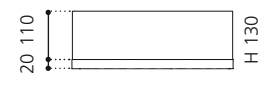

Ablaufventil
wird als Zubehör empfohlen