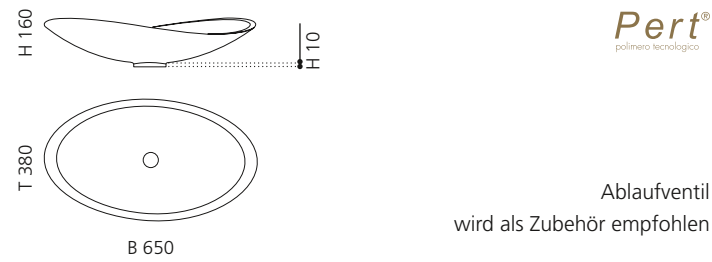

INFINITY STARLIGHT

- Material: Pert
- Gewicht: 3,3 kg
- Maße: B 650 x T 380 x H 160cm
- Lochbohrung: Ø 45 mm

Ablaufventil
wird als Zubehör empfohlen

Pert®
polimero tecnologico