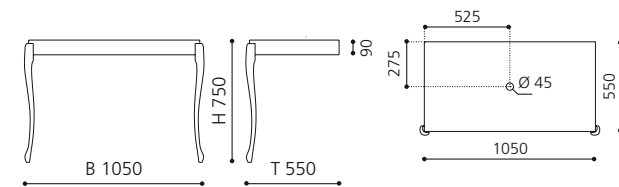

CANTO SMALL

- Waschtischkomode mit einer Schublade
- Material: MDF, Lack Schwarz oder Weiß
- Glasauflage: schwarz
- ohne Aufsatzbecken
- inkl. Lochbohrung für Aufsatzbecken
- inkl. Armaturenlochbohrung (auf Wunsch auch ohne Armaturenlochbohrung lieferbar)
- Griff: Kristallglas Serie DELUXE
  Transparent / Chrom
- Maße: B 610 x T 310 x H 750 mm

Empfohlenes Aufsatzbecken: ICE OVAL SMALL / andere Becken mit einem Durchmesser bis 30 cm bzw. einer Tiefe bis 30 cm können ebenfalls kombiniert werden.

CANTO XL

- Waschtischkomode mit 2 Schubladen
- Material: MDF, Lack Schwarz oder Weiß
- Glasauflage: Schwarz
- ohne Aufsatzbecken
- inkl. Lochbohrung für Aufsatzbecken
- inkl. Armaturenlochbohrung (auf Wunsch auch ohne Armaturenlochbohrung lieferbar)
- Griff: Kristallglas Serie DELUXE
  Transparent / Chrom
- Maße: B 975 x T 385 x H 750 mm

Aufsatzbecken mit einem Durchmesser bis zu 40 cm bzw. einer Tiefe bis 40 cm können kombiniert werden.

MUSA Console

- Waschtischkomode
- Material: MDF, Lack Schwarz
- Beine: Blattauflege Gold, Silber oder Lack schwarz
- ohne Aufsatzbecken
- inkl. Lochbohrung für Aufsatzbecken
- Maße: B 1050 x T 550 x H 750 mm

Aufsatzbecken mit einem Durchmesser bis zu 44 cm bzw. einer Tiefe bis 45 cm können kombiniert werden.