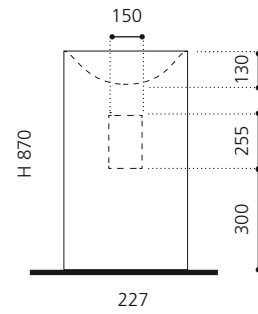

VetroFreddo®

- Material: VetroFreddo
- Gewicht: 28,0 kg
- Maße: Ø 420 x H 870 mm

inkl. Ablaufventil Chrom
flexibler Ablauf RACCORDO joint
zwingend erforderlich
Auf Anfrage auch als freistehende
Lösung für Bodenablauf lieferbar.