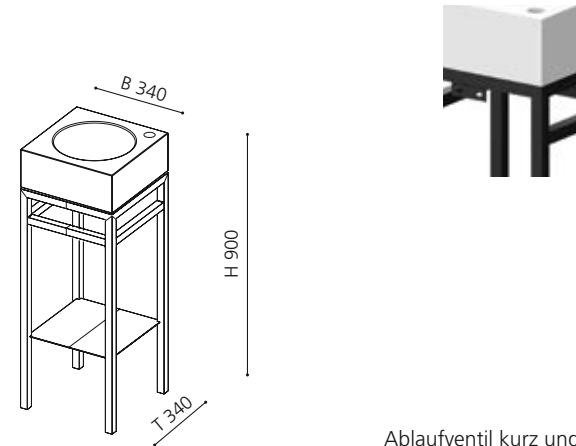

Ablaufventil kurz und Spezial Designsiphon sind als Anschlusszubehör erforderlich