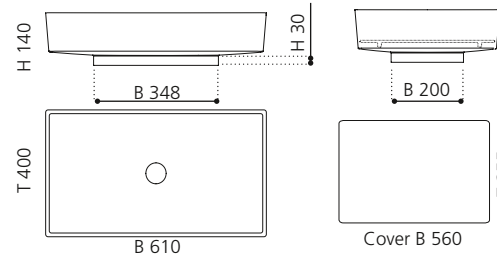

## BLADE VISION

- Material: Pert
- Gewicht: 8,5 kg
- Maße: B 610 x T 400 x H 140 mm
- Maße Cover: B 560 x T 355 mm
- Lochbohrung: Ø 45 mm

**Pert**<sup>®</sup>  
polimero tecnologico

Ablaufventil wird als  
Zubehör empfohlen