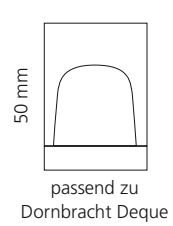

LYRIC ICE

- Kristallhandgriff 24% pb
- Griffboden in Chrom, Schwarz matt oder Platin matt
- 2er Set