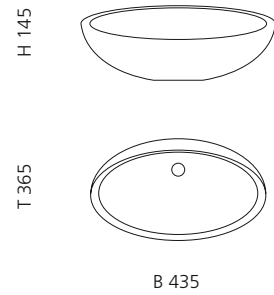

VetroFreddo®

Basisring und Ablaufventil werden als Zubehör empfohlen