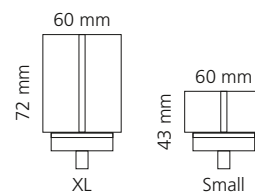

### REGENTS KING SMALL & XL

- KRISTALLHANDGRIFF 24% pb
- Griffboden in Chrom, Cyprum, Platin oder Platin matt
- Small: Maße: H43 x D60 mm
- XL: Maße: H122 x D60 mm
- 2er Set

XL & Small  
Kristallhandgriff zu Dornbracht MEM Seitenventilen  
Alle technischen Informationen sind der Preisliste zu entnehmen.