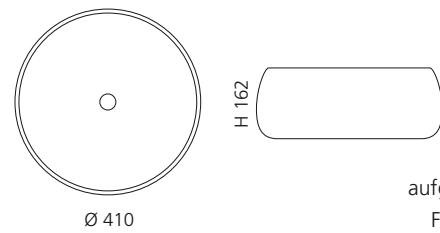

Das Piletta Ablaufventil ist
aufgrund der handgetöpften
Form zwingend erforderlich.