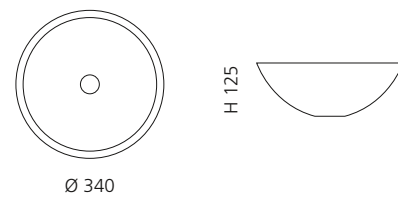

- Material: Kristallglas
- Gewicht: 3,1 kg
- Maße: Ø 340 x H 125 mm
- Lochbohrung: Ø 45 mm

Ablaufventil wird als Zubehör empfohlen