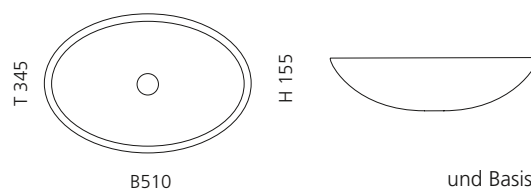

inkl. Ablaufventil
und Basisring Chrom bzw. Gold