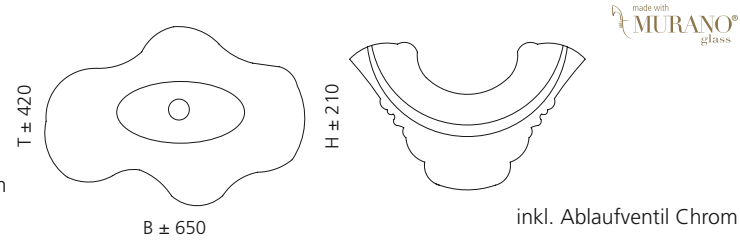

ARTE UNO

- Material: Murano Glas
- Gewicht: 8,4 kg
- Maße: ca. B 650 x T 420 x 210 mm
- Lochbohrung: Ø 45 mm

ARTE DUE

- Material: Murano Glas
- Gewicht: 8,4 kg
- Maße: ca. B 650 x T 420 x 210 mm
- Lochbohrung: Ø 45 mm

ARTE TRE

- Material: Murano Glas
- Gewicht: 12,5 kg
- Maße: ca. B 650 x T 420 x 210 mm
- Lochbohrung: Ø 45 mm

ARTE QUATTRO

- Material: Murano Glas
- Gewicht: 12,5 kg
- Maße: ca. B 650 x T 420 x 210 mm
- Lochbohrung: Ø 45 mm

GLO BALL MURANO

- Material: Murano Glas
- Cover: Vetro Freddo
- Gewicht: 5,2 kg
- Maße: Ø 420 x H 155 mm
- Lochbohrung: Ø 45 mm

OTTICO

- Material: Murano Glas
- Gewicht: 6,4 kg
- Maße: ca. Ø 370 x H 210 mm
- Lochbohrung: Ø 45 mm