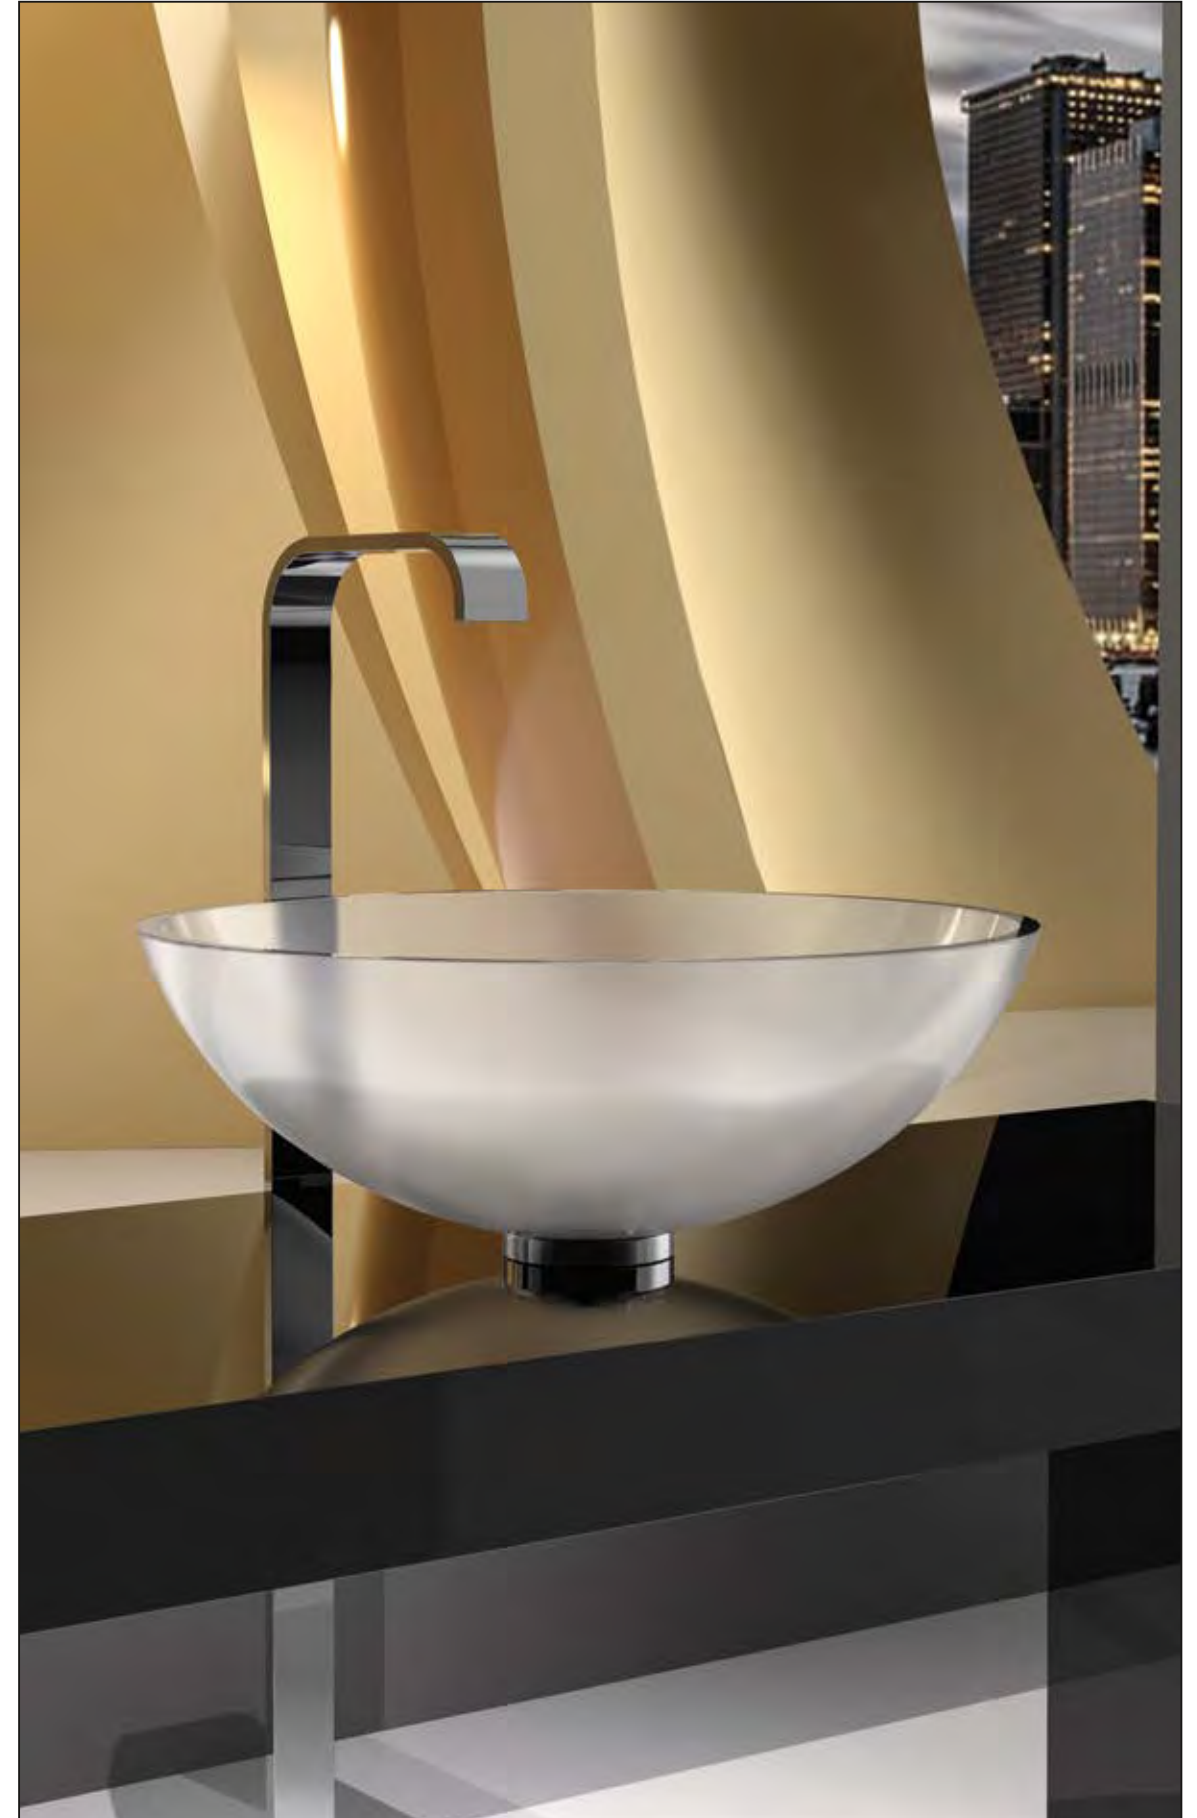

SATINATO 44, Waschbecken aus Kristallglas, Satiniert