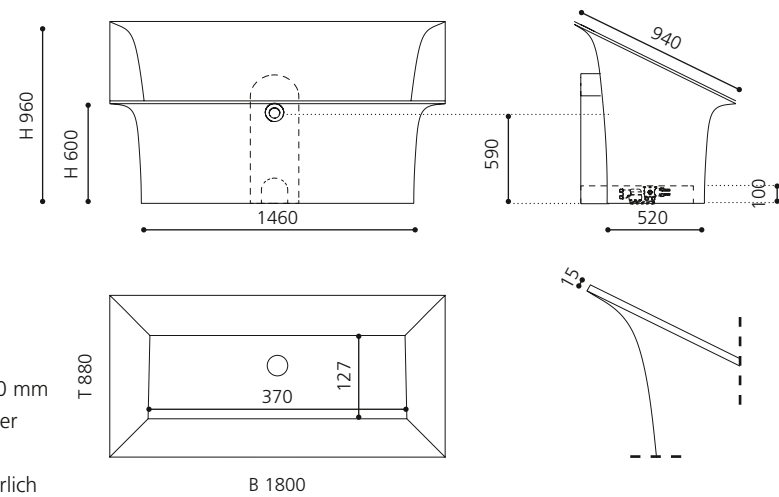

### ROMA STYLE

- Material: Fiberglas/CoolGlas
- Gewicht: 58 kg
- Maße: B 1800 x T 880 x H 980 mm
- Fassungsvermögen: ca 230 Liter
- Badewannen Ablaufventil ist als Zubehör zwingend erforderlich

Weiß glänzend  
ROMASTYPL01