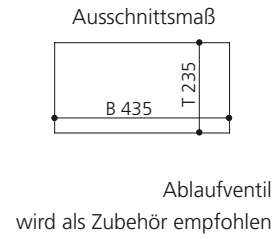

KOSTA 1

- Material: VetroFreddo
- Gewicht: 7,2 kg
- Maße: B 448 x T 250 x H 135 mm
- Außschnittsmaß: 435 x 235 mm