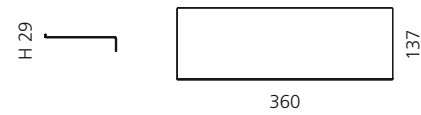

ARIA TRE SMALL ABLAGE

- Maße: B 360 x H 29 x T 137 mm
- Material: Edelstahl