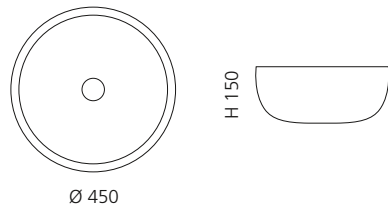

VetroFreddo®

Ablaufventil
wird als Zubehör empfohlen