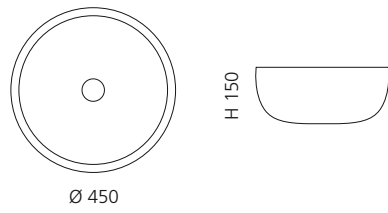

VetroFreddo®

Ablaufventil
wird als Zubehör empfohlen