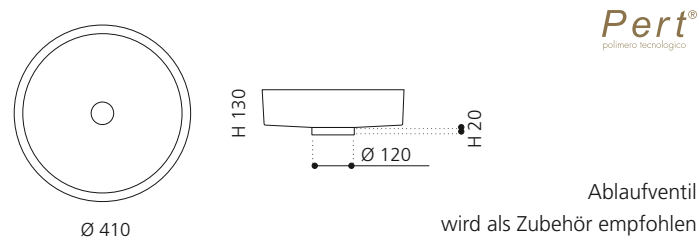

RHO METAL

- Material: Pert
- Gewicht: 4,65 kg
- Maße: Ø 410 x H 130 mm
- Lochbohrung: Ø 45 mm