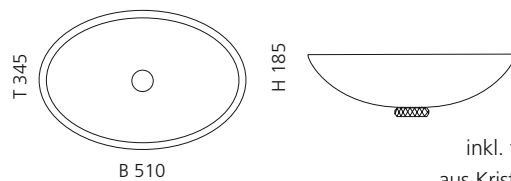

inkl. transparentem Basisring
aus Kristallglas und Ablaufventil