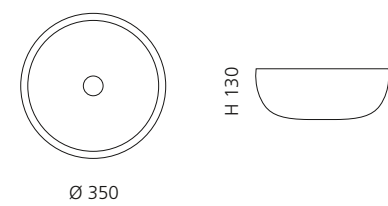

COLLINA 35 METROPOLE

- Material: VetroFreddo
- Gewicht: 5,5 kg
- Maße: B 350 x H 130 mm
- Lochbohrung: Ø 45 mm

VetroFreddo®

Ablaufventil
wird als Zubehör empfohlen