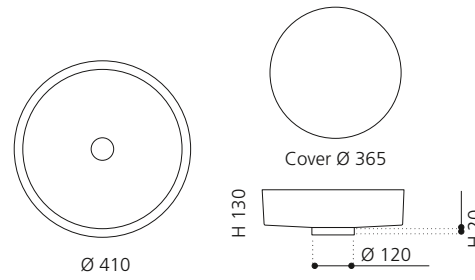

Pert®
polimero tecnologico

Ablaufventil wird als
Zubehör empfohlen