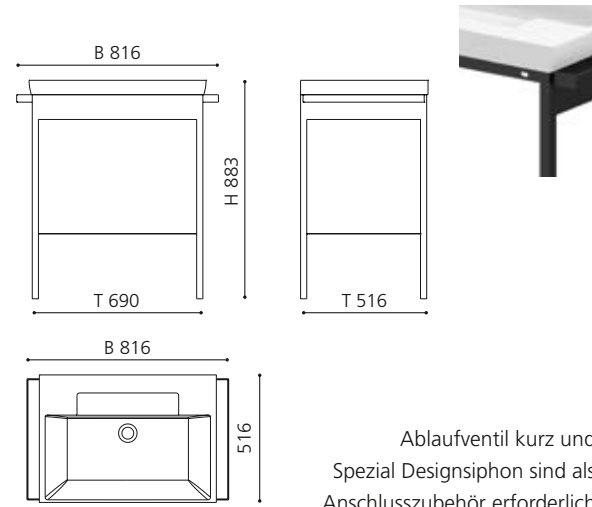

Ablaufventil kurz und Spezial Designsiphon sind als Anschlusszubehör erforderlich