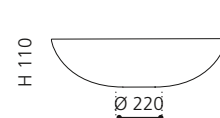

COCOON 34

- Material: TeknoForm
- Gewicht: 3,2 kg
- Maße: Ø 340 x H 160 mm
- Lochbohrung: Ø 45 mm

TeknoForm®

Ablaufventil
wird als Zubehör empfohlen

COCOON

- Material: TeknoForm
- Gewicht: 7,0 kg
- Maße: Ø 485 x H 290 mm
- Lochbohrung: Ø 45 mm

TeknoForm®

Ablaufventil
wird als Zubehör empfohlen

COCOON MATERIC

- Material: TeknoForm
- Gewicht: 6,4 kg
- Maße: Ø 485 x H 290 mm
- Lochbohrung: Ø 45 mm

TeknoForm®

Ablaufventil
wird als Zubehör empfohlen

COCOON LUX

- Material: TeknoForm
- Gewicht: 6,4 kg
- Maße: Ø 485 x H 290 mm
- Lochbohrung: Ø 45 mm

TeknoForm®

Ablaufventil
wird als Zubehör empfohlen

CIRCUS 50

- Material: TeknoForm
- Gewicht: 9,0 kg
- Maße: Ø 500 x H 110 mm
- Lochbohrung: Ø 45 mm

TeknoForm®

Ablaufventil
wird als Zubehör empfohlen

CIRCUS 43

- Material: TeknoForm
- Gewicht: 7,0 kg
- Maße: Ø 430 x H 140 mm
- Lochbohrung: Ø 45 mm

TeknoForm®

Basisring und Ablaufventil
werden als Zubehör empfohlen