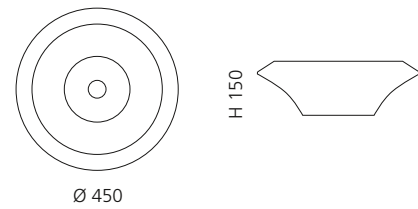

Ablaufventil
wird als Zubehör empfohlen

VetroFreddo®