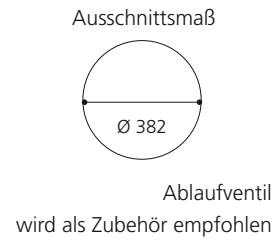

### CIRCUS 50 FL

- Material: TeknoForm
- Gewicht: 8,8 kg
- Maße: Ø 470 x H 110 mm
- Außschnittsmaß: Ø 382 mm