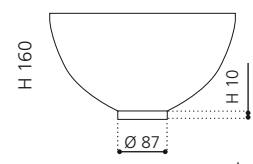

COCOON 34

- Material: TeknoForm
- Gewicht: 3,2 kg
- Maße: Ø 340 x H 160 mm
- Lochbohrung: Ø 45 mm

TeknoForm®

Ablaufventil
wird als Zubehör empfohlen

COCOON

- Material: TeknoForm
- Gewicht: 7,0 kg
- Maße: Ø 485 x H 290 mm
- Lochbohrung: Ø 45 mm

TeknoForm®

Ablaufventil
wird als Zubehör empfohlen

COCOON MATERIC

- Material: TeknoForm
- Gewicht: 6,4 kg
- Maße: Ø 485 x H 290 mm
- Lochbohrung: Ø 45 mm

TeknoForm®

Ablaufventil
wird als Zubehör empfohlen

COCOON LUX

- Material: TeknoForm
- Gewicht: 6,4 kg
- Maße: Ø 485 x H 290 mm
- Lochbohrung: Ø 45 mm

TeknoForm®

Ablaufventil
wird als Zubehör empfohlen

CIRCUS 50

- Material: TeknoForm
- Gewicht: 9,0 kg
- Maße: Ø 500 x H 110 mm
- Lochbohrung: Ø 45 mm

TeknoForm®

Ablaufventil
wird als Zubehör empfohlen

CIRCUS 43

- Material: TeknoForm
- Gewicht: 7,0 kg
- Maße: Ø 430 x H 140 mm
- Lochbohrung: Ø 45 mm

TeknoForm®

Basisring und Ablaufventil
werden als Zubehör empfohlen