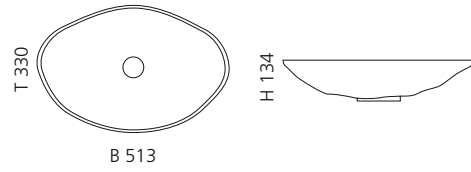

## NORITE

- Material: Alumix
- Gewicht: 3,11 kg
- Maße: B 513 x T 330 x H 134 mm
- Lochbohrung: Ø 45 mm

Alumix®

Ablaufventil  
wird als Zubehör empfohlen

Silber  
NORITESL

Gold  
NORITEGD

Kupfer  
NORITECP