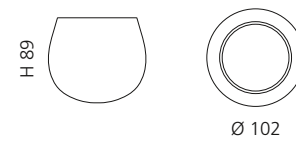

KLEISS SEIFENSCHALE

- Seifenschale
- Material: VetroFreddo

KLEISS SEIFENSPENDER

- Seifenspender
- Material: VetroFreddo
- Pumpe: Chrom

TONDA BECHER

- Becher
- Material: VetroFreddo

TONDA SEIFENSPENDER

- Seifenspender
- Material: VetroFreddo
- Pumpe: Chrom

LUXURY SEIFENSCHALE

- Seifenschale
- Material: Glas mit Blattauflage
- Einleger Edelstahl

LUXURY BECHER

- Becher
- Material: Glas mit Blattauflage