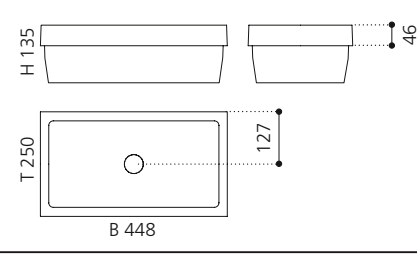

KOSTA 1

- Material: VetroFreddo
- Gewicht: 7,2 kg
- Maße: B 448 x T 250 x H 135 mm
- Außschnittsmaß: 435 x 235 mm