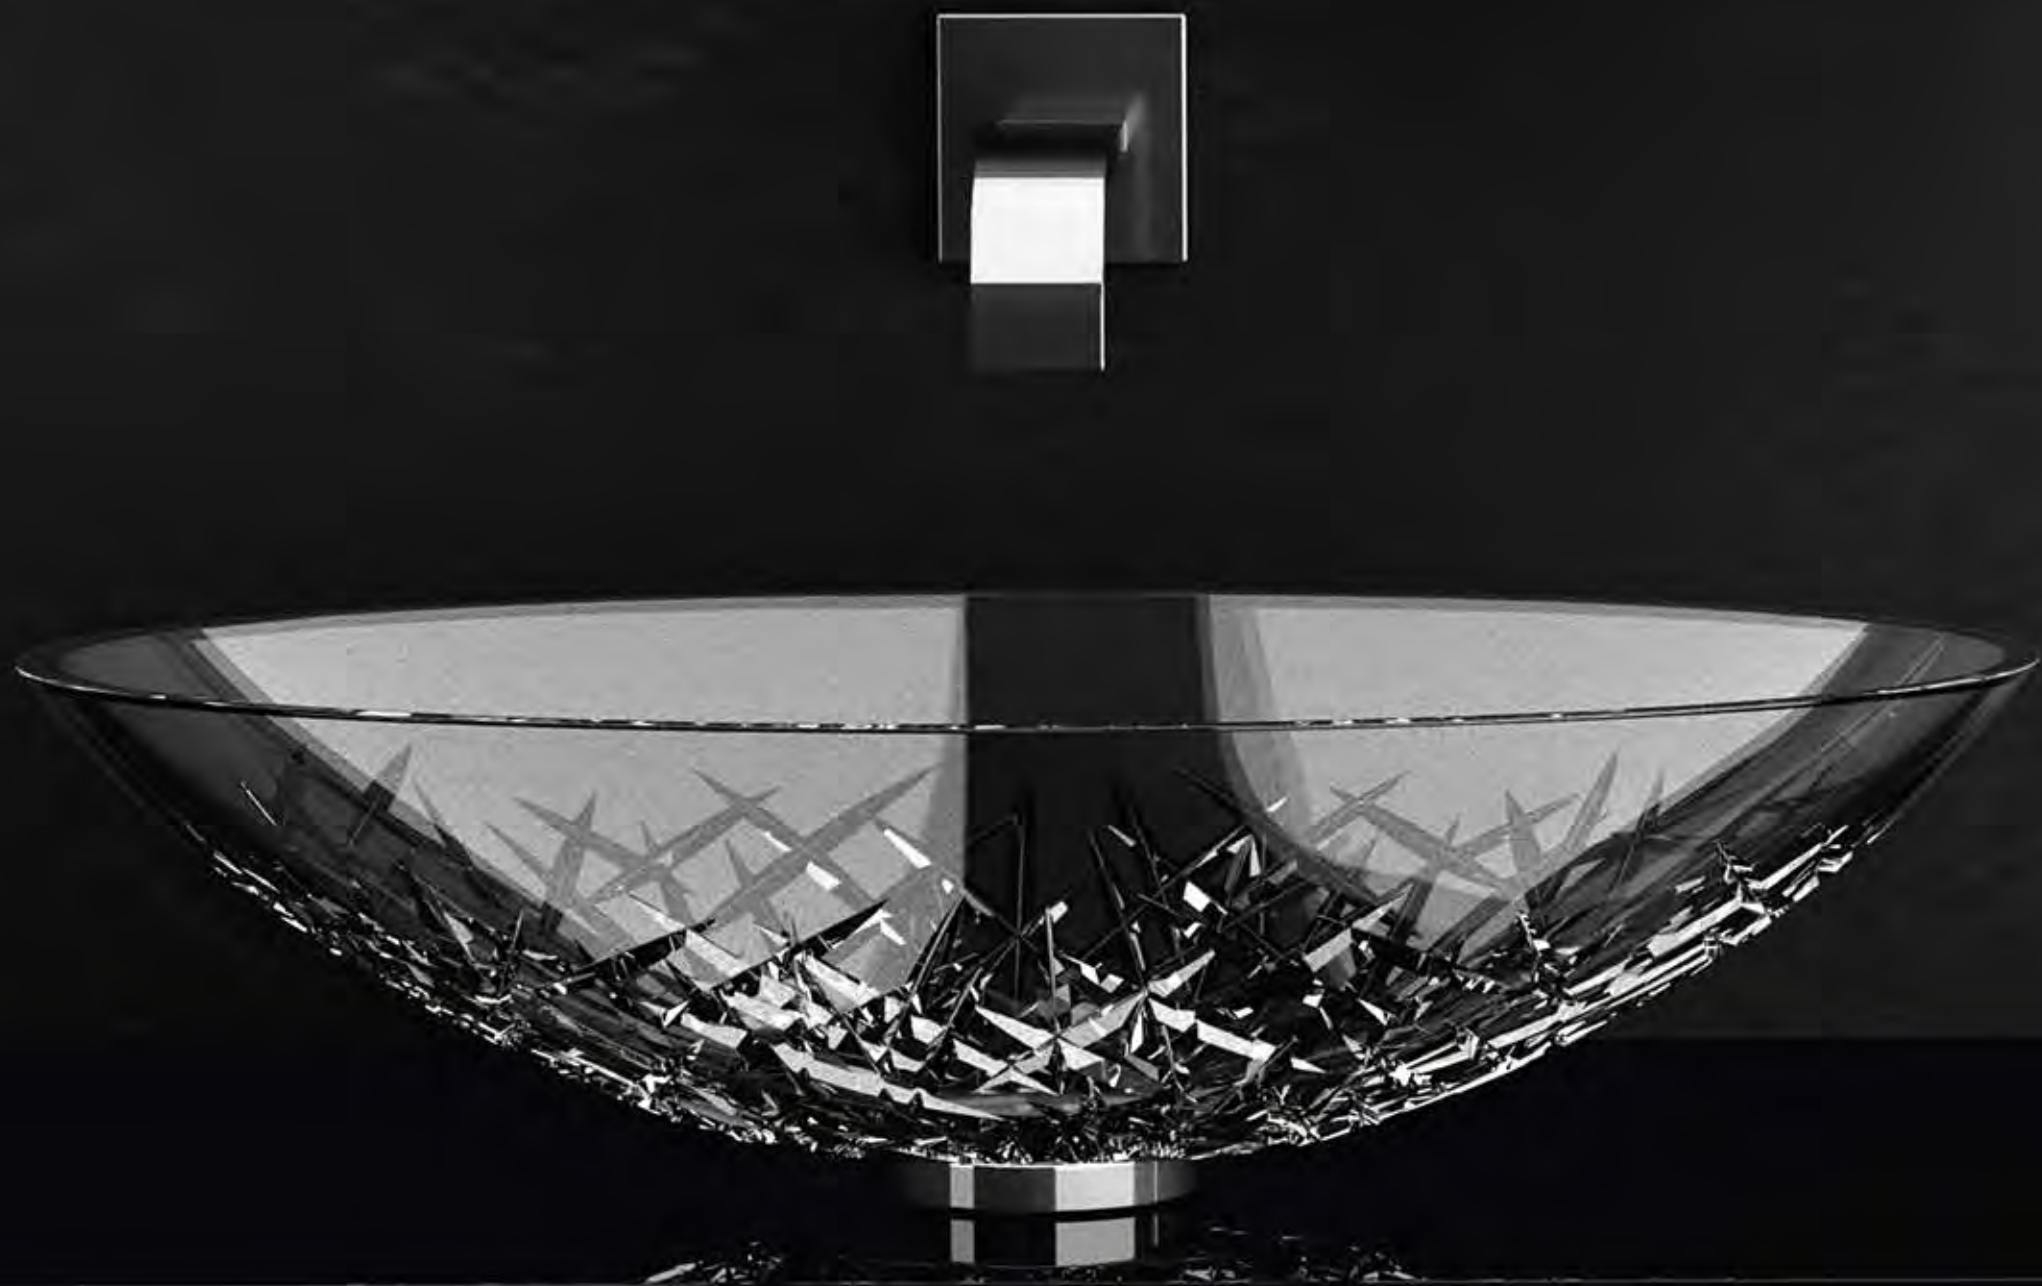

## DIE CRISTALLO ART EDITION.

 **Cristallo  
DE' MEDICI**<sup>®</sup>  
Pb 24%

*Inspiriert von den ältesten und  
edelsten Glaskünsten*

Exklusive Waschtisch Kollektionen aus purem 24% Bleikristall. Diese äußerst raffinierten Produkte sind mundgeblasen und von unseren Meisterkünstlern nach den ältesten und edelsten Glaskünsten geschliffen.