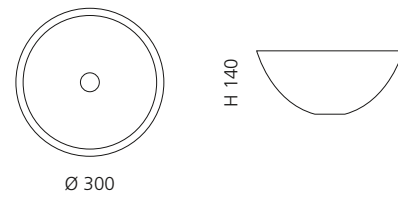

## METROPOLE 30

- Material: Kristallglas
- Gewicht: 2,7 kg
- Maße: Ø 300 x H 140 mm
- Lochbohrung: Ø 45 mm

Ablaufventil wird als Zubehör empfohlen

Weiß  
METROPOLE30MWT

Anthrazit  
METROPOLE30MAT

Bronze  
METROPOLE30MBZ