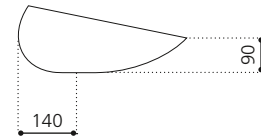

VetroFreddo®

Basisring und Ablaufventil werden als Zubehör empfohlen