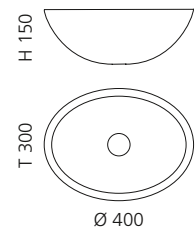

## OVAL TRAVERTINO

- Material: TeknoForm
- Gewicht: 5,8 kg
- Maße: B 400 x T 300 x H 150 mm
- Lochbohrung: Ø 45 mm

TeknoForm®  
 außen Travertin Struktur /  
 innen glatt  
 Ablaufventil  
 wird als Zubehör empfohlen