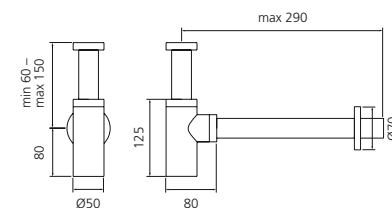

ANELLO BASISRING NO.3

- Für die Modelle Luna Katino, Metropole Katino, Drop Katino, Vento und Marea.
- Einsetzbar für die Florence Glass Atelier Aufsatzbecken mit 34 cm Durchmesser
- Material Messing
- Maße: Ø 85 x H 13 mm

SONDERBESCHICHTUNG FÜR ANELLO BASISRINGE

Die Anello Basisringe können in Kooperation mit der Firma Roos&Roos in Sonderoberflächen beschichtet werden.

RAL Oberflächen
ANF4BESHPG1

Galvanische Oberflächen
ANF4BESHPG2

Cyprum / Gold
ANF4BESHPG3

RACCORDO JOINT

- Ablauf für Standwaschtische erforderlich für die Serien: Flower Evolution, Tommy, Metropole, TomTom2 und Tempo
- Material: Kunststoff
- Maße: L 500 mm; Anschluss Ø 32 mm

RACCORDO Joint flexible Ablaufverbindung für wandgebundene Standwaschtische, Verbindung vom Ablaufventil zum UP-Siphon

BADEWANNEN ABLAUFVENTIL

- mit Überlauf (verschließbar) erforderlich für die Badewannen: Roma Style, Flower Style und Mini Style
- Material: Kunststoff
- Maße: flexibler Schlauch mit Ø 34 mm

ABLAUFVENTIL FÜR METALLBADMÖBEL UND EINBAUWASCHBECKEN

- verkürztes Ablaufventil für die Kombination mit den Metallbadmöbel Serien
- Material: Messing
- Maße: Ø 70 x H 60 mm

Chrom
SCCR60

SPEZIALSIPHON FÜR METALLMÖBEL

- verkürzter Designsiphon für die optimale Kombination mit den Metallmöbel Serien
- Material: Messing
- Maße: T max 290 x H 140 – 230 mm