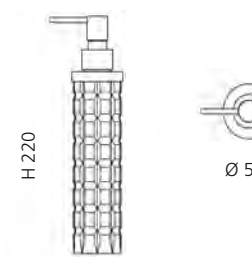

Transparent / Chrom
VALENTINO4T01F4

Transparent / Gold
VALENTINO4T01F3

Schwarz / Chrom
VALENTINO4T30F4

Schwarz / Gold
VALENTINO4T30F3

Weiß / Chrom
VALENTINO4T01F3

Weiß / Gold
VALENTINO4T31F3