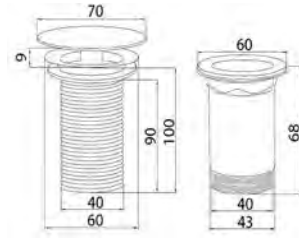

### PILETTA FREE FLOW

- nicht verschließbares Ablaufventil
- nicht einsetzbar für die Metallbadmöbel
- Material: Messing
- Maße: Ø 70 x H 100 mm

Chrom  
SCCR

Gold  
SCGD

Schwarz matt  
SCBL

Rosé-Gold  
SCPG