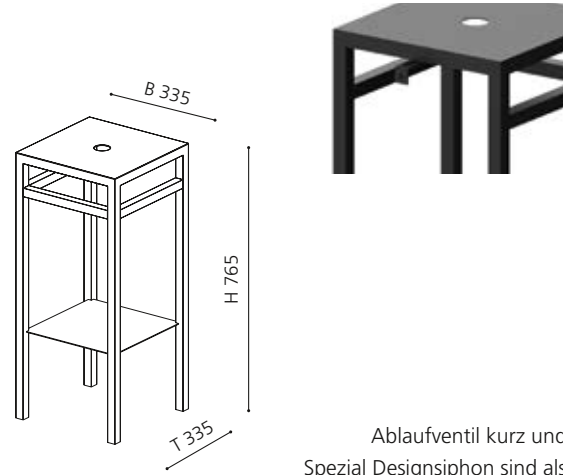

Ablaufventil kurz und Spezial Designsiphon sind als Anschlusszubehör erforderlich