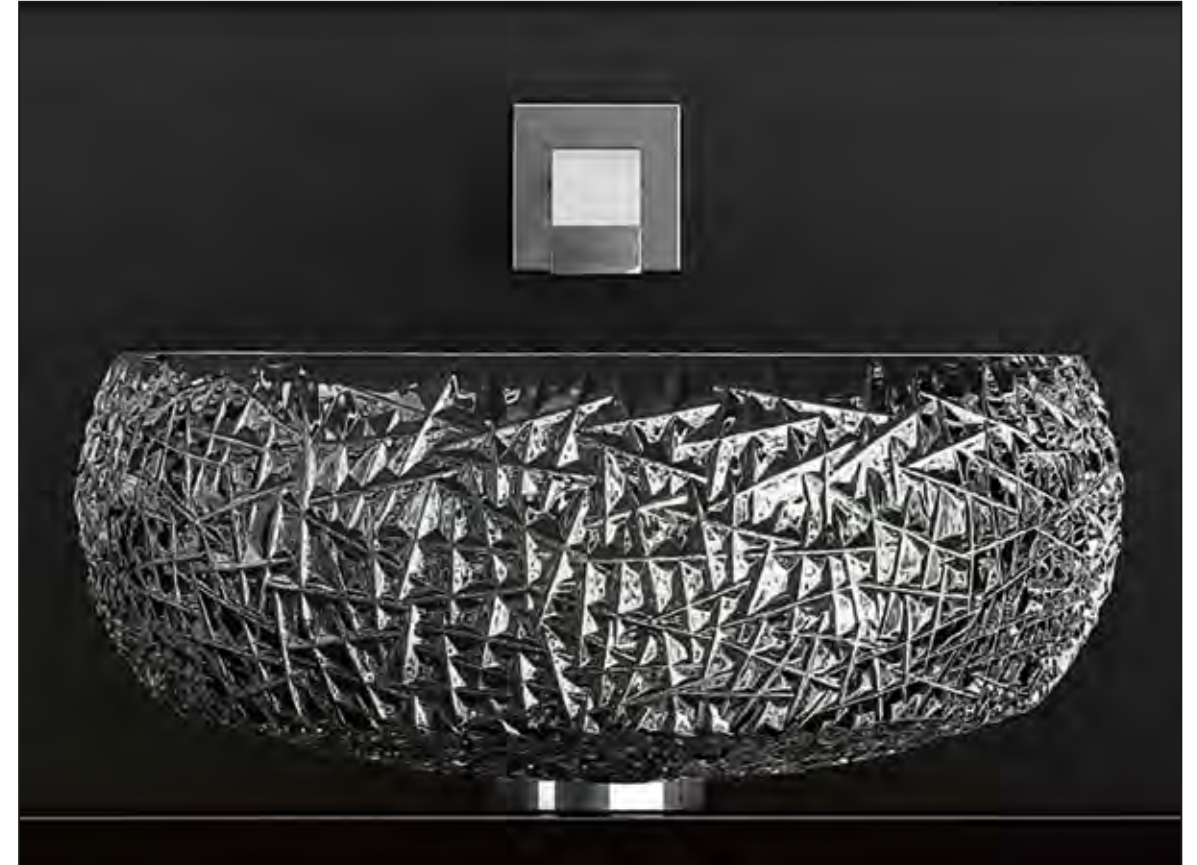

GLO BALL ICE / ICE 34

GLO BALL ICE, Waschbecken aus Bleikristall 24%pb, Transparent