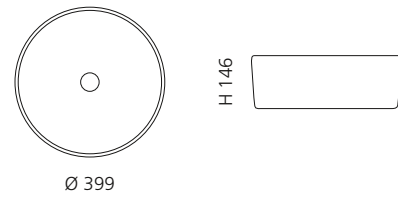

- Material: Kristallglas
- Gewicht: 3,6 kg
- Maße: Ø 399 x H 146 mm
- Lochbohrung: Ø 45 mm

Basisring No.3 und Ablaufventil werden als Zubehör empfohlen