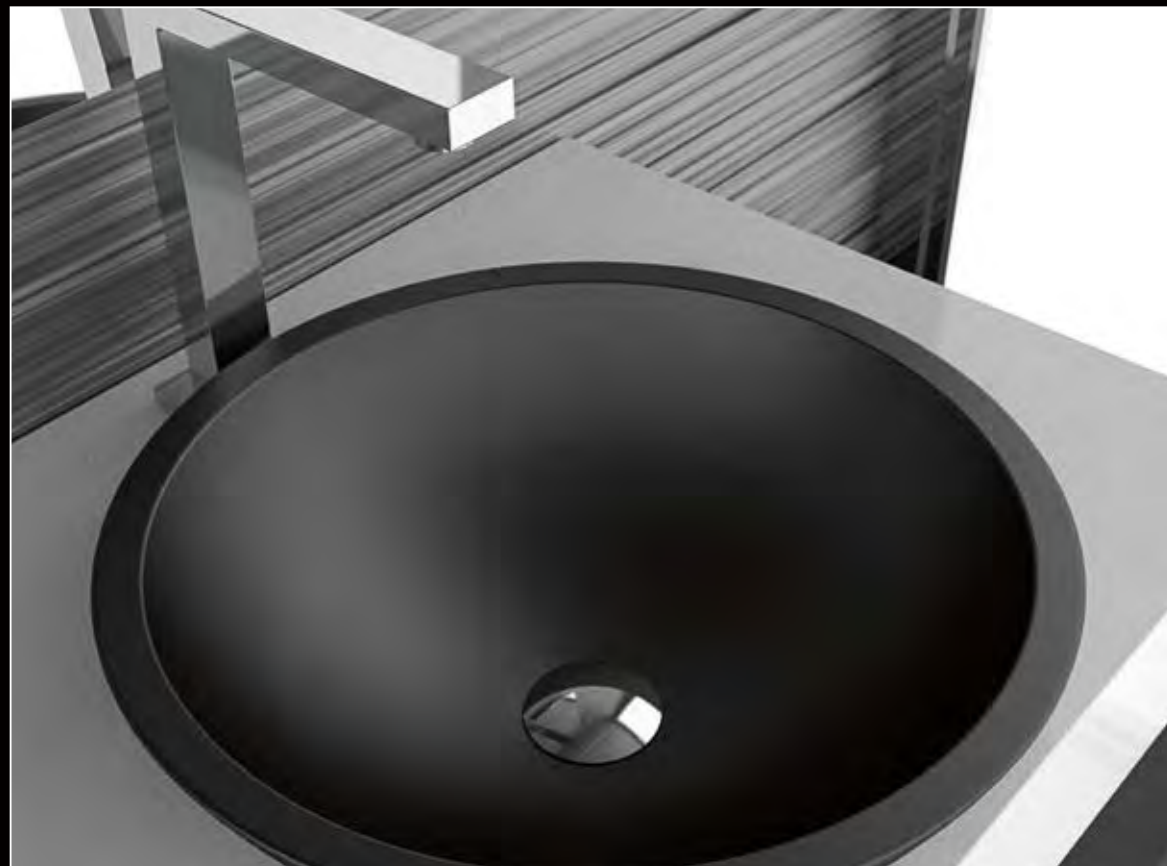

CIRCUS 43 FL, Waschbecken aus TeknoForm, Schwarz matt