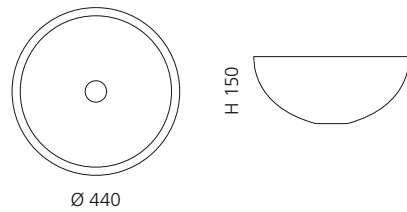

Basiring und Ablaufventil
werden als Zubehör empfohlen