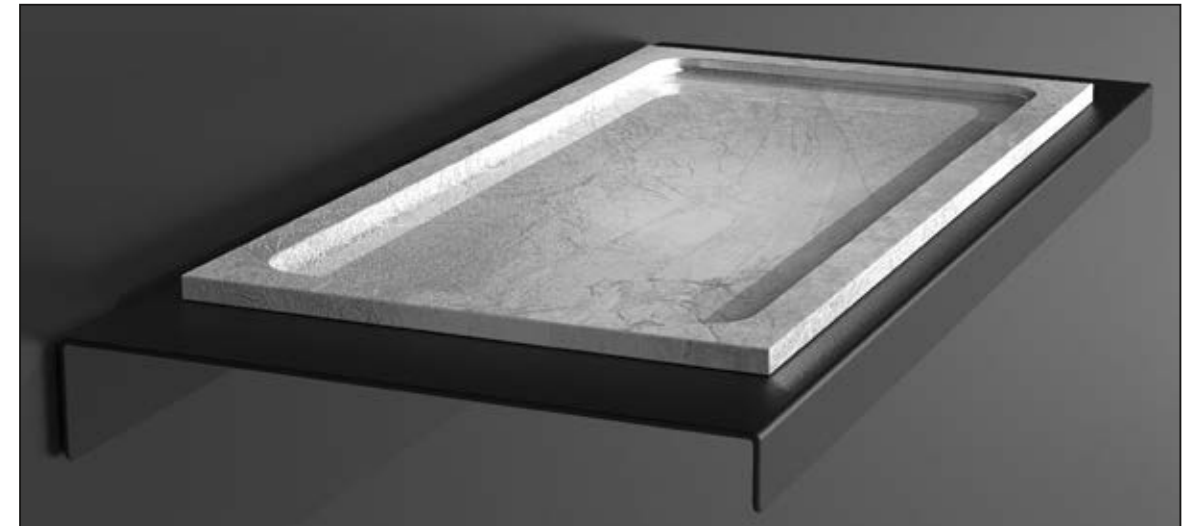

ARIA

ARIA UNO, Ablage mit Einsatz, Schwarz matt / Blattsilber