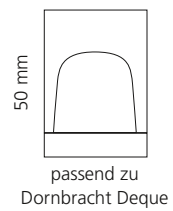

LYRIC CLIVIA

- Kristallhandgriff 24% pb
- Griffboden in Chrom, Schwarz matt oder Platin matt
- 2er Set