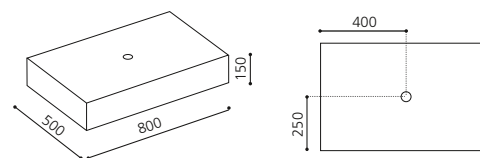

MONNALISA CLASS

1. Design-Waschplatz mit integriertem Spiegel
   - Spiegelrahmen: Class
   - Material: MDF, Lack Schwarz oder Weiß
   - Spiegelrahmen und Schrankbeine: Blattgold oder Blattsilber
   - ohne Aufsatzbecken
   - inkl. Lochbohrung für Aufsatzbecken
   - inkl. Armaturenlochbohrung
   - Griff: Kristallglas Serie SFERA Transparent / Gold oder Chrom
   - Maße: B 670 x T 490 x H 2055 mm
2. Aufsatzbecken mit einem Durchmesser bis 42 cm können kombiniert werden.

MONNALISA FLORENCE

1. Design-Waschplatz mit integriertem Spiegel
   - Spiegelrahmen: Florence
   - Material: MDF, Lack Schwarz oder Weiß
   - Spiegelrahmen und Schrankbeine: Blattgold oder Blattsilber
   - ohne Aufsatzbecken
   - inkl. Lochbohrung für Aufsatzbecken
   - inkl. Armaturenlochbohrung
   - Griff: Kristallglas Serie SFERA Transparent / Gold oder Chrom
   - Maße: B 670 x T 490 x H 2055 mm
2. Aufsatzbecken mit einem Durchmesser bis 42 cm können kombiniert werden.

SINTESI – 800 MM

- Konsolenplatte für Aufsatzbecken
- Maße: B 800 x T 500 x H 150 mm
- inkl. Lochbohrung für Becken: 45 mm

SINTESI – 1000 MM

- Konsolenplatte für Aufsatzbecken
- Maße: B 1000 x T 500 x H 150 mm
- inkl. Lochbohrung für Becken: 45 mm

SINTESI – 1200 MM

- Konsolenplatte für Aufsatzbecken
- Maße: B 1200 x T 500 x H 150 mm
- inkl. Lochbohrung für Becken: 45 mm