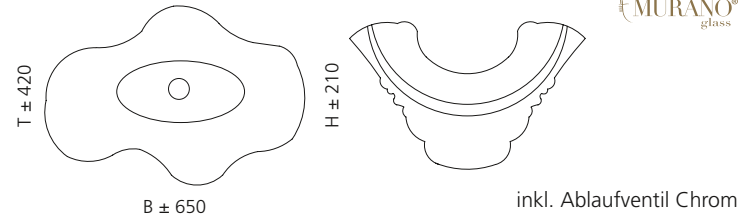

ARTE UNO

- Material: Murano Glas
- Gewicht: 8,4 kg
- Maße: ca. B 650 x T 420 x 210 mm
- Lochbohrung: Ø 45 mm

ARTE DUE

- Material: Murano Glas
- Gewicht: 8,4 kg
- Maße: ca. B 650 x T 420 x 210 mm
- Lochbohrung: Ø 45 mm

ARTE TRE

- Material: Murano Glas
- Gewicht: 12,5 kg
- Maße: ca. B 650 x T 420 x 210 mm
- Lochbohrung: Ø 45 mm

ARTE QUATTRO

- Material: Murano Glas
- Gewicht: 12,5 kg
- Maße: ca. B 650 x T 420 x 210 mm
- Lochbohrung: Ø 45 mm

GLO BALL MURANO

- Material: Murano Glas
- Cover: Vetro Freddo
- Gewicht: 5,2 kg
- Maße: Ø 420 x H 155 mm
- Lochbohrung: Ø 45 mm

OTTICO

- Material: Murano Glas
- Gewicht: 6,4 kg
- Maße: ca. Ø 370 x H 210 mm
- Lochbohrung: Ø 45 mm