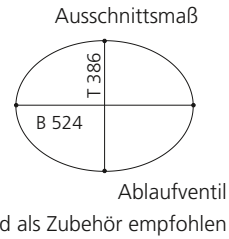

ELLISSE FL XL

- Material: VetroFreddo
- Gewicht: 10,3 kg
- Maße: B 545 x T 407 x H 147 mm
- Außenschnittsmaß: 524 x 386 mm

TONDO FL

- Material: VetroFreddo
- Gewicht: 8,0 kg
- Maße: Ø 380 x H 147 mm
- Außenschnittsmaß: Ø 360 mm