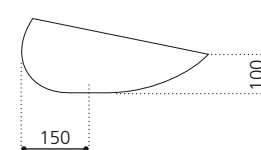

VetroFreddo®

Basisring und Ablaufventil werden als Zubehör empfohlen