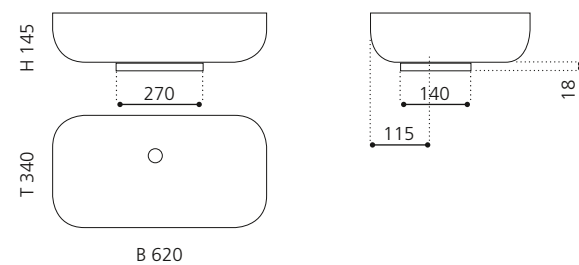

PLAY

- Material: VetroFreddo
- Gewicht: 11,5 kg
- Maße: B 620 x T 340 x H 145 mm
- Lochbohrung: Ø 45 mm