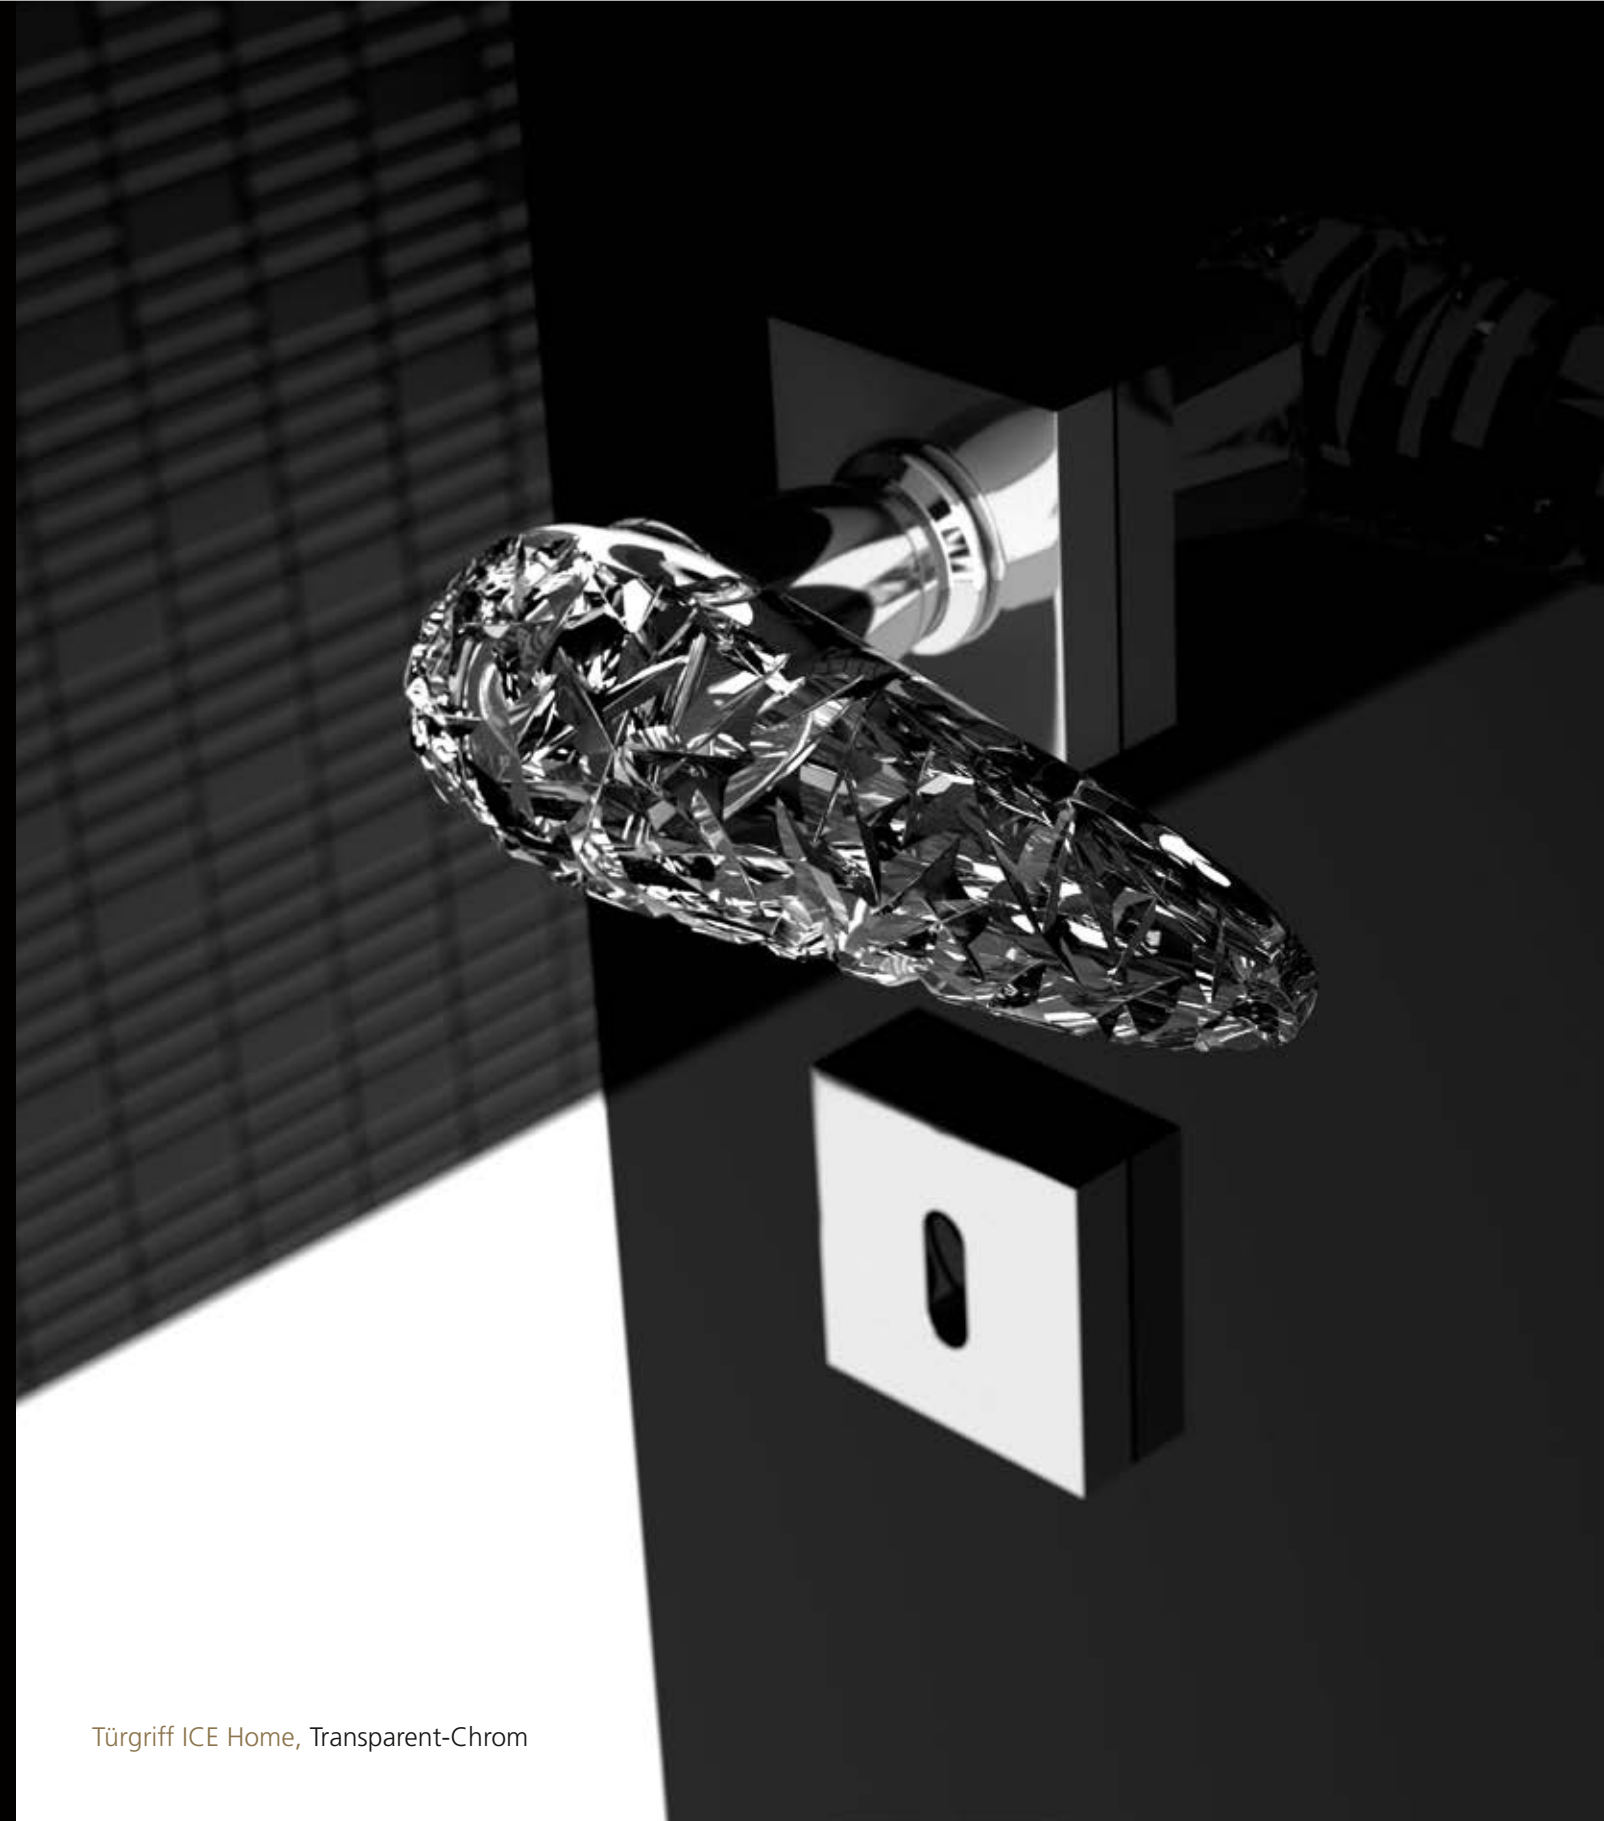

Entdecken Sie hier den Gesamtkatalog mit allen ARIUS HOME Produkten.

Verzaubere  
Dein Zuhause.

ARIUS<sup>®</sup>  
H O M E

*Verzaubere Dein Zuhause.*

Das ARIUS HOME Konzept umfasst Türgriffe, Möbelgriffe, Griffe für Glas-Duschabtrennungen sowie Kleiderhaken. Diese außergewöhnlichen Produkte können in Bezug auf Farbe, Form, Materialität und Stil untereinander und mit der gesamten Glass Design Produktpalette, also insbesondere Waschtischlösungen, kombiniert werden.