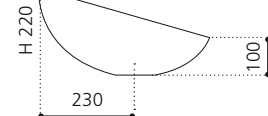

Ablaufventil wird als Zubehör empfohlen