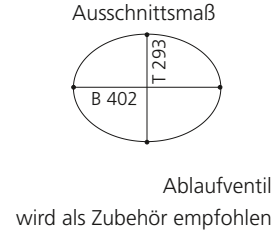

ELLISSE FL SMALL

- Material: VetroFreddo
- Gewicht: 7,0 kg
- Maße: B 425 x T 315 x H 148 mm
- Außschnittsmaß: 402 x 293 mm