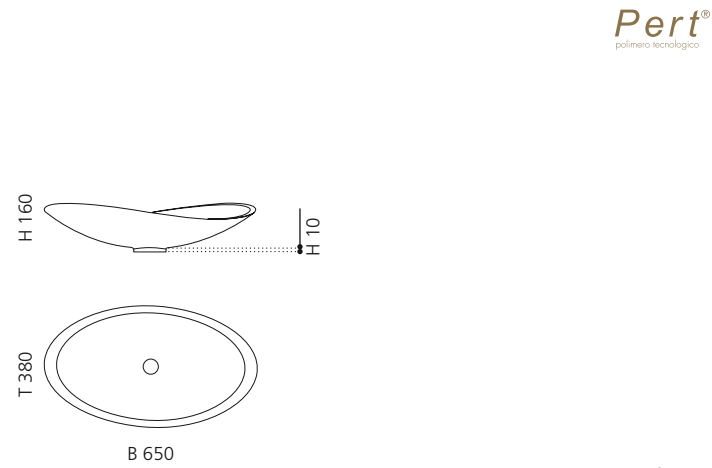

- Material: Pert
- Gewicht: 3,3 kg
- Maße: B 650 x T 380 x H 160cm
- Lochbohrung: Ø 45 mm

Ablaufventil
wird als Zubehör empfohlen

Pert®
polimero tecnologico