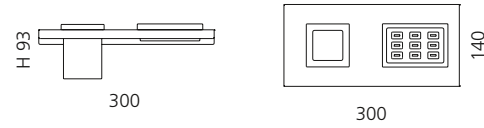

### ARIA DUE ABLAGE MIT SEIFEN- SCHALE UND BECHER

- Maße: B 300 x H 93 x T 140 mm
- Material: Metallablage (Edelstahl)
- Becher und Seifenablage: VetroFreddo

Schwarz matt / Weiß matt  
ARIA2NOPO01

Weiß matt / Schwarz matt  
ARIA2BOPO30