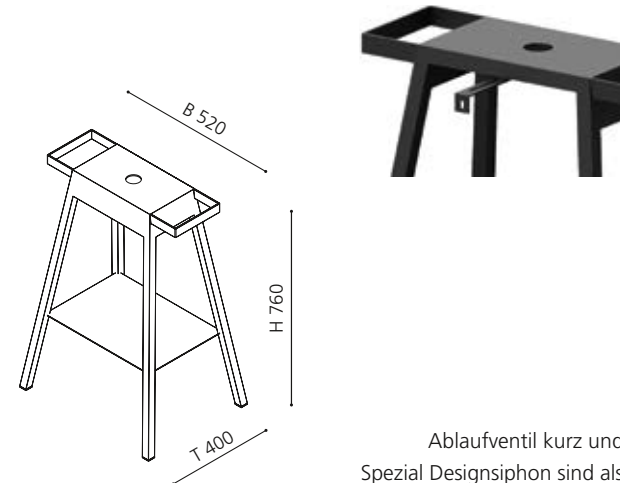

### BLOOM plus

- Untergestell für Aufsatzbecken
- Kombinierbar mit Aufsatzbecken mit einem Durchmesser von 34 cm
- Empfohlenes Modell: GLOBO
- Metallmöbel mit integrierter Ablage und Handtuchhaltern
- Maße: B 520 x T 400 x H 760 mm (Höhe ohne Aufsatzbecken)