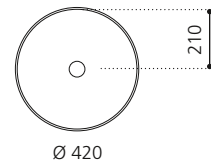

VetroFreddo®

- Material: VetroFreddo
- Gewicht: 28,0 kg
- Maße: Ø 420 x H 870 mm

inkl. Ablaufventil Chrom
flexibler Ablauf RACCORDO joint
zwingend erforderlich
Auf Anfrage auch als freistehende
Lösung für Bodenablauf lieferbar.