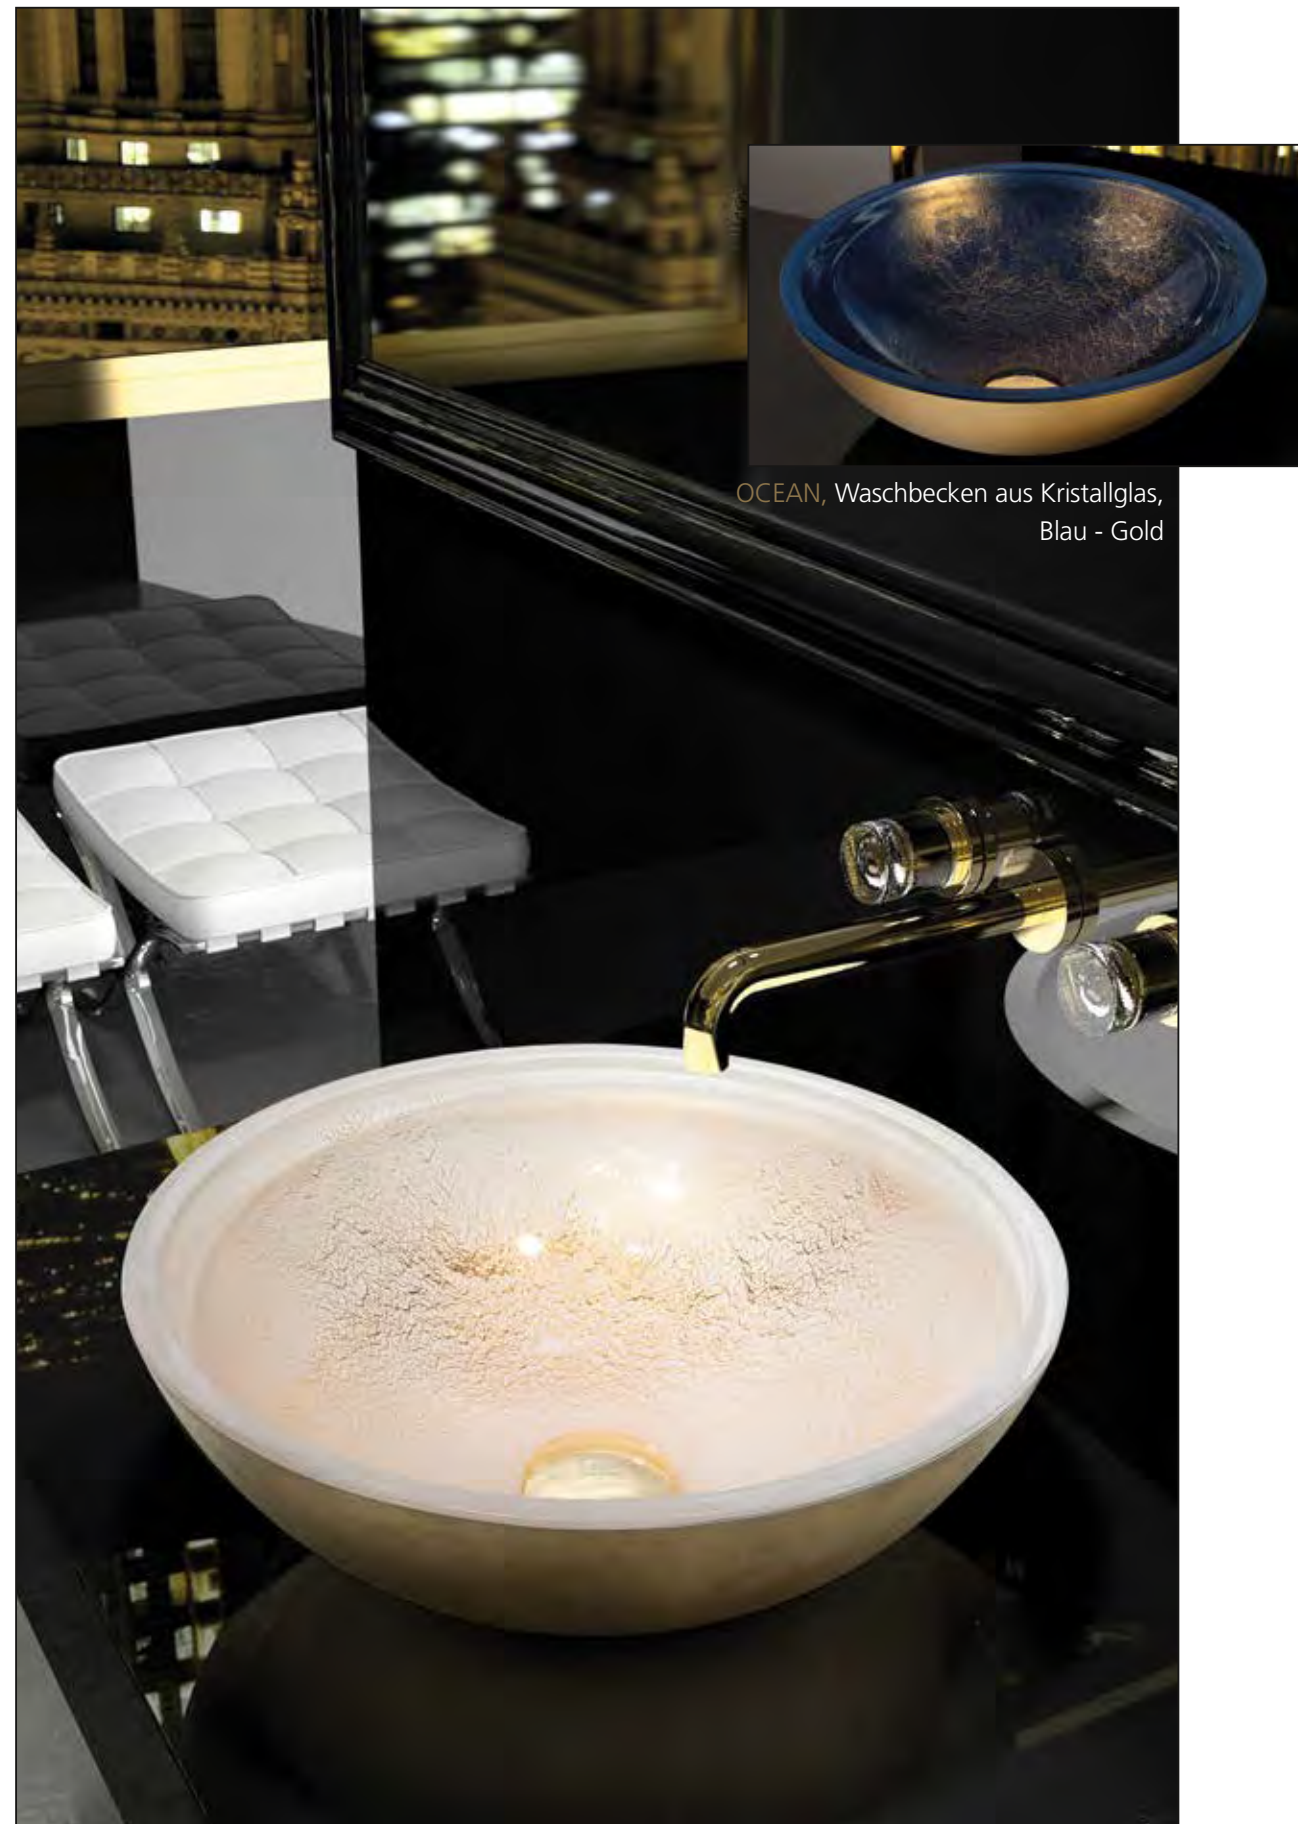

OCEAN

OCEAN, Waschbecken aus Kristallglas,
Blau - Gold

OCEAN, Waschbecken aus Kristallglas, Weiß - Gold