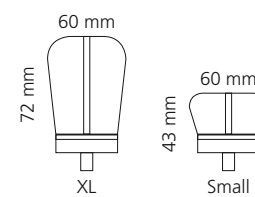

XL & Small
Kristallhandgriff zu Dornbracht MEM Seitenventilen
Alle technischen Informationen sind der Preisliste zu entnehmen.