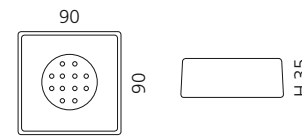

VENICE BECHER

- Becher
- Material: Glas