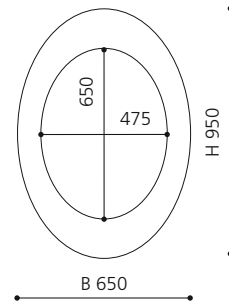

### SPIEGEL OVAL

- oval
- MDF
- Maße: H 950 x B 650 mm

Weiß glänzend  
FLOMIROVBL

Weiß matt  
FLOMIROVBO

Schwarz glänzend  
FLOMIROVNL

Schwarz matt  
FLOMIROVNO

Ferrari Rot  
FLOMIROVPL34

Gold (Blattauflage 3D)  
FLOMIROVFO