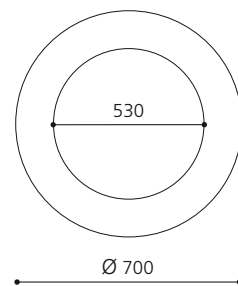

SPIEGEL TONDO

- rund
- MDF
- Maße: Ø 700 mm

SPIEGEL TONDO XL

- rund
- MDF
- Maße: Ø 1000 mm

SPIEGEL METROPOLE

- rund
- MDF mit aufgebürsteter Metallstruktur
- Maße: Ø 700 mm