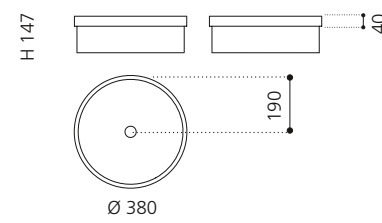

ELLISSE FL XL

- Material: VetroFreddo
- Gewicht: 10,3 kg
- Maße: B 545 x T 407 x H 147 mm
- Außenschnittsmaß: 524 x 386 mm

TONDO FL

- Material: VetroFreddo
- Gewicht: 8,0 kg
- Maße: Ø 380 x H 147 mm
- Außenschnittsmaß: Ø 360 mm

LUMIERE COMPOSITION

- Waschtischsäule
- Material: MDF, Lack Schwarz
- Glasauflage: schwarz
- inkl. VILLA Bleikristallglasbecken 24%pB
- inkl. LED Beleuchtungsset
- Maße ohne Beckenhöhe: Ø 330 x H 685 mm
- Stromanschluss muss bauseits vorgesehen werden