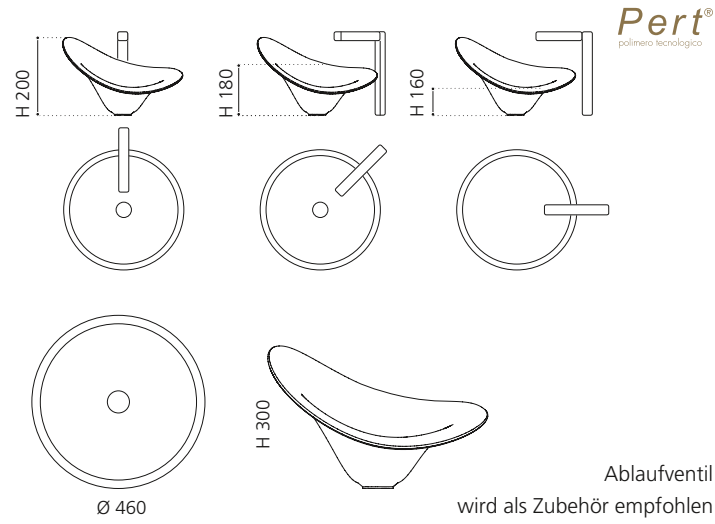

## FLOWER

- Material: Pert
- Gewicht: 3,1 kg
- Maße: Ø 460 x H 300 mm
- Lochbohrung: Ø 45 mm