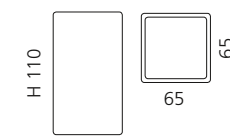

KLEISS SEIFENSCHALE

- Seifenschale
- Material: VetroFreddo

KLEISS SEIFENSPENDER

- Seifenspender
- Material: VetroFreddo
- Pumpe: Chrom

TONDA BECHER

- Becher
- Material: VetroFreddo

TONDA SEIFENSPENDER

- Seifenspender
- Material: VetroFreddo
- Pumpe: Chrom

LUXURY SEIFENSCHALE

- Seifenschale
- Material: Glas mit Blattauflage
- Einleger Edelstahl

Silber Blattauflage 3D
LUX01FA

LUXURY BECHER

- Becher
- Material: Glas mit Blattauflage