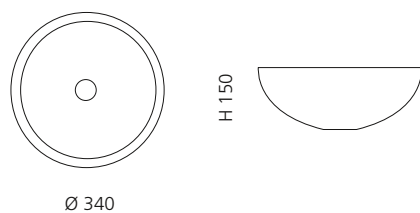

inkl. Ablaufventil
und Basisring Chrom