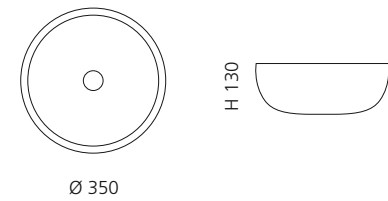

VetroFreddo®

Ablaufventil
wird als Zubehör empfohlen