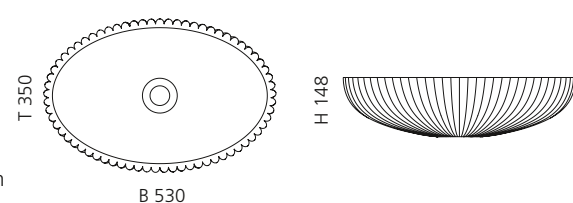

inkl. Ablaufventil
und Basisring Chrom