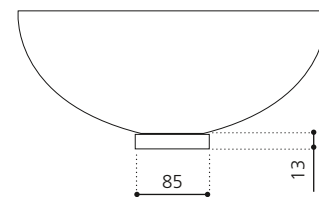

PILETTA FREE FLOW

- nicht verschließbares Ablaufventil
- nicht einsetzbar für die Metallbadmöbel
- Material: Messing
- Maße: Ø 70 x H 100 mm

SONDERBESCHICHTUNG PILETTA FREE FLOW

Die Piletta Ablaufventile können in Kooperation mit der Firma Roos&Roos in Sonderoberflächen beschichtet werden.

RAL Oberflächen
SCCRBESHPG1

Galvanische Oberflächen
SCCRBESHPG2

Cyprum / Gold
SCCRBESHPG3

PILETTA CLIK CLAK

- verschließbares Ablaufventil
- Nicht einsetzbar für die Metallbadmöbel
- Nicht kombinierbar mit Basisringen
- Material: Messing
- Maße: Ø 63,5 x H 100 mm

ACHTUNG:
Verschließbare Ablaufventile dürfen nicht mit Becken ohne Überlauf kombiniert werden, wenn das Bad keinen Bodenablauf hat.

ANELLO BASISRING

- Material: Messing
- Maße: Ø 85 x H 13 mm

ANELLO BASISRING NO.2

- Für die Modelle Luna Oval und Metropole Oval
- Material: Messing
- Maße: Ø 85 x H 13 mm