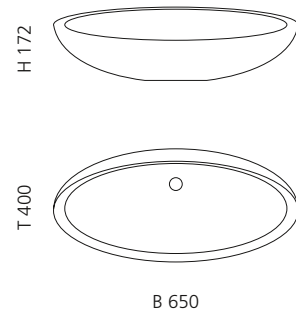

VetroFreddo®

Basisring und Ablaufventil werden als Zubehör empfohlen