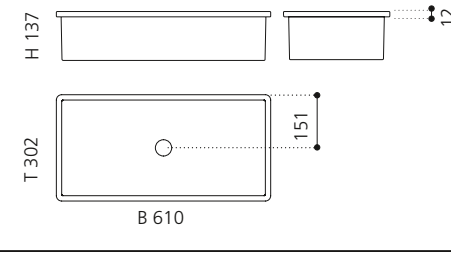

RX

- Material: VetroFreddo
- Gewicht: 7,7 kg
- Maße: B 610 x T 302 x H 137 mm
- Außschnittsmaß: 579 x 271 mm