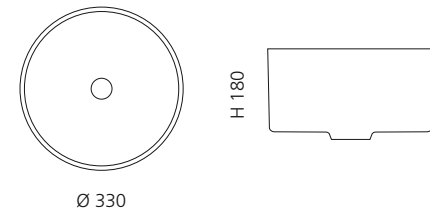

## VILLA

- Material: Kristallglas
- Gewicht: 9,0 kg
- Maße: Ø 330 x H 180 mm
- Lochbohrung: Ø 45 mm

inkl. Ablaufventil Chrom

Transparent  
VILLAT01F4