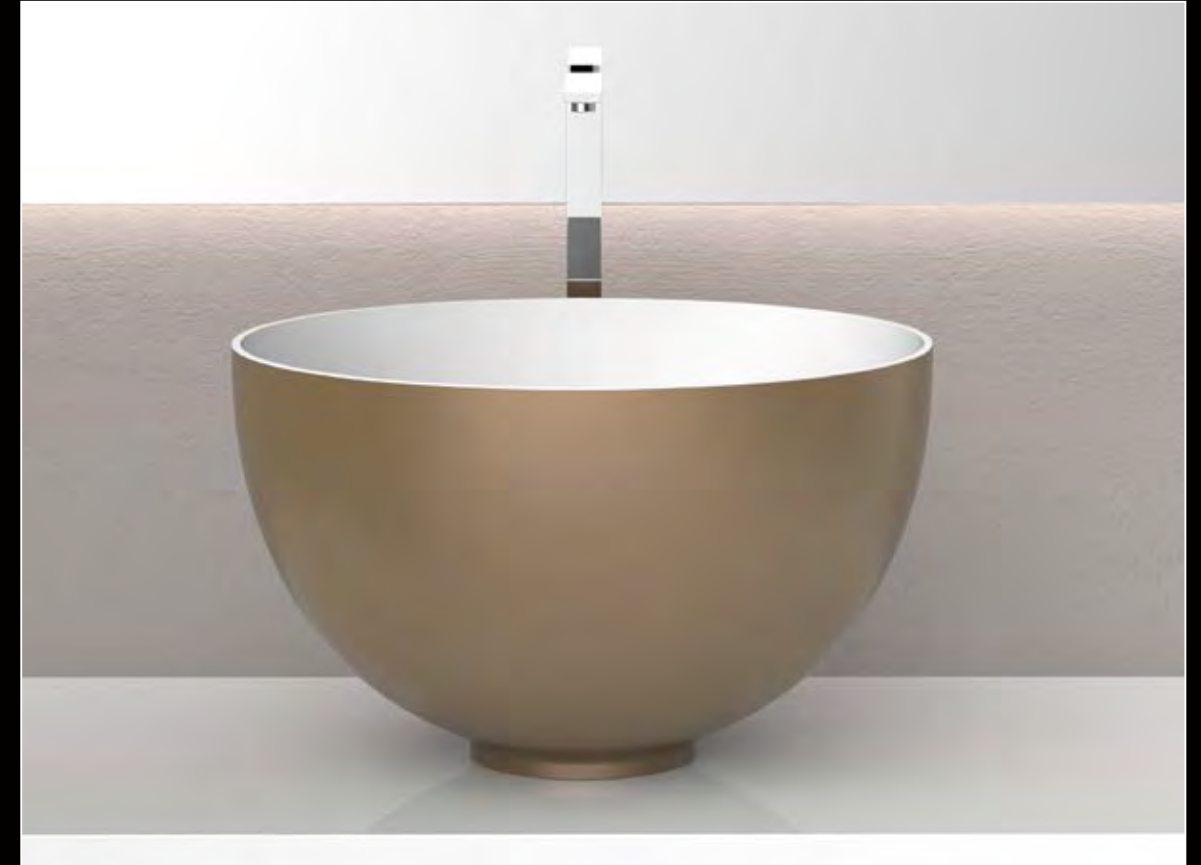

# TEMPO

TEMPO, Weiß matt

TEMPO, Waschbecken aus VetroFreddo, 3D Blattauflage Gold

AUSDRUCK EINES  
LEBENDIGEN MATERIALS.

CIRCUS 50, Waschbecken aus TeknoForm, Blattauflage Gold

COCOON, Waschbecken aus TeknoForm, Platin gebürstet

COCOON, Waschbecken aus TeknoForm, innen weiß matt, außen Gold matt

COCOON, Waschbecken aus TeknoForm, Weiß