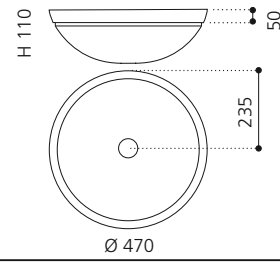

### CIRCUS 50 FL

- Material: TeknoForm
- Gewicht: 8,8 kg
- Maße: Ø 470 x H 110 mm
- Außschnittsmaß: Ø 382 mm