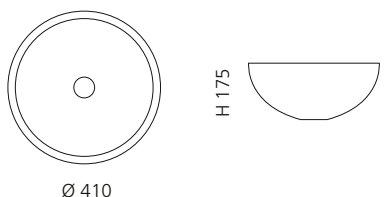

inkl. Ablaufventil
und Basisring Chrom