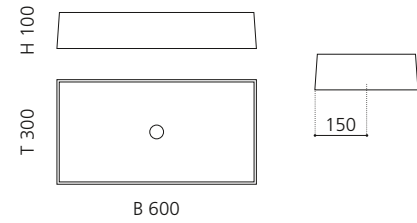

Siliconio®

Ablaufventil
wird als Zubehör empfohlen