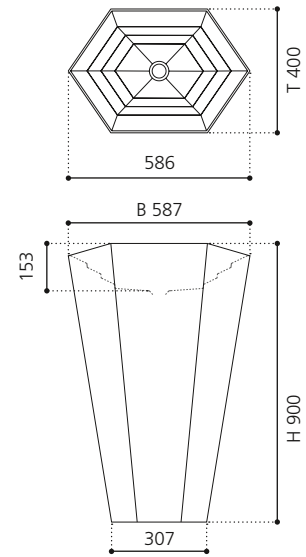

- Material: VetroFreddo
- Gewicht: 19,8 kg
- Maße: B 587 x T 400 x H 900 mm

VetroFreddo®

inkl. Ablaufventil Schwarz matt
und Spezial-Anschlussgarnitur
für freistehende Waschtische