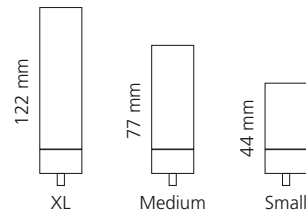

Kristallhandgriff zu Dornbracht MEM Seitenventilen
Alle technischen Informationen sind der Preisliste zu entnehmen.