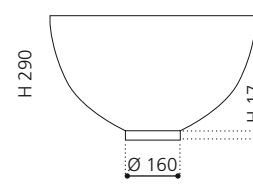

TeknoForm®

Ablaufventil
wird als Zubehör empfohlen