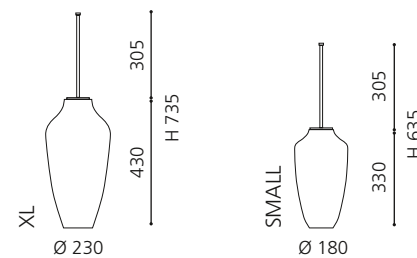

XL
Transparent/Chrom
CANTOXLT01F4
Transparent/Gold
CANTOXLT01F3