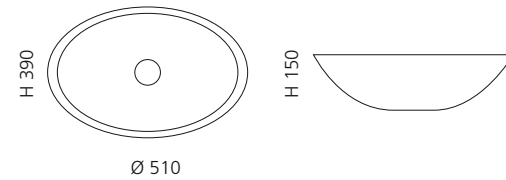

## METROPOLE OVAL

- Material: Kristallglas
- Gewicht: 6,8 kg
- Maße: B 510 x T 390 x H 150 mm
- Lochbohrung: Ø 45 mm

Basiring No.2 und Ablaufventil  
werden als Zubehör empfohlen

Silber  
FLOUMSL

Gold  
FLOUMGD