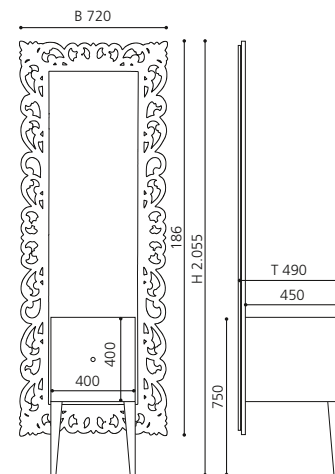

KOIN MEDIO

- Waschtischunterschrank für RHO Aufsatzbecken
- Material: MDF, Lack Weiß / Schwarz / Edelstahloptik / Platin
- Glasabdeckung: Schwarz bzw. Weiß
- ohne RHO Aufsatzbecken
- Maße: B 410 x T 535 x H 430 mm

Zu diesem Waschtischunterschrank kann ausschließlich das RHO Aufsatzbecken kombiniert werden. Auswahl der Becken-Farben s. Seiten Seite 274 und 275.

CUBUS

- Waschtischunterschrank
- Material: MDF, Lack Schwarz / Lack Weiß / Blattgold / Blattsilber
- Stauraumtür mit integrierten Glasablagen
- ohne Aufsatzbecken
- inkl. Lochbohrung für Aufsatzbecken
- Maße: B 400 x T 400 x H 400 mm

Empfohlenes Aufsatzbecken: KOOL

Aufsatzbecken mit einem Durchmesser bis zu 40 cm bzw. einer Tiefe bis 40 cm können kombiniert werden. Ausschließlich mit Wandarmatur kombinierbar.

MONNALISA PRESTIGE

- Design-Waschplatz mit integriertem Spiegel
- Spiegelrahmen: Prestige
- Material: MDF, Lack Schwarz oder Weiß
- Spiegelrahmen und Schrankbeine: Lack Platin oder Silber
- ohne Aufsatzbecken
- inkl. Lochbohrung für Aufsatzbecken
- inkl. Armaturenlochbohrung
- Griff: Kristallglas Serie FIORE
- Griff: Transparent / Chrom
- Maße: B 720 x T 490 x H 2055 mm

Aufsatzbecken mit einem Durchmesser bis 42 cm können kombiniert werden.