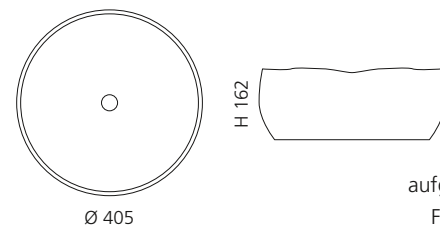

Das Piletta Ablaufventil ist
aufgrund der handgetöpften
Form zwingend erforderlich.