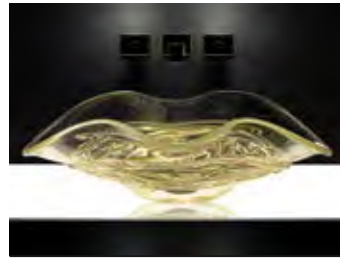

ARTE UNO

- Material: Murano Glas
- Gewicht: 8,4 kg
- Maße: ca. B 650 x T 420 x 210 mm
- Lochbohrung: Ø 45 mm