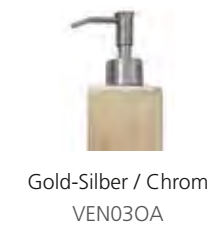

GRAFFITI SEIFENSCHALE

- Seifenschale
- Material: Glas
- Einleger: Edelstahl