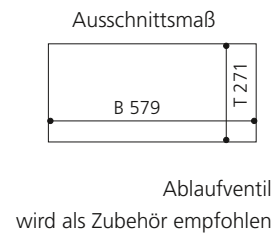

RX

- Material: VetroFreddo
- Gewicht: 7,7 kg
- Maße: B 610 x T 302 x H 137 mm
- Außschnittsmaß: 579 x 271 mm