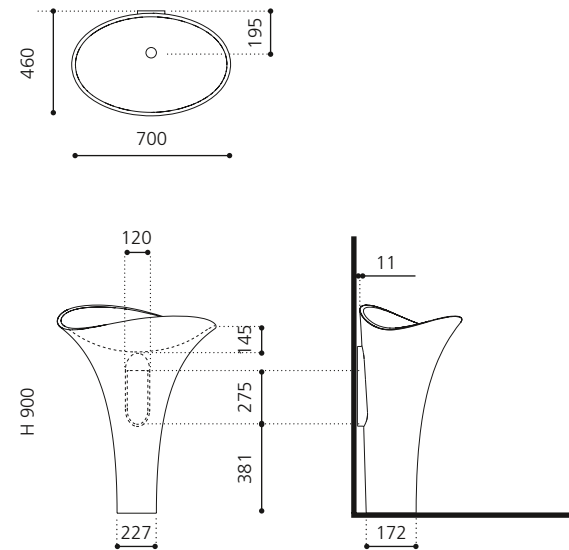

### FLOWER EVOLUTION

- Material: VetroFreddo
- Gewicht: 22,0 kg
- Maße: B 700 x T 460 x H 900 mm

VetroFreddo®

inkl. Ablaufventil Chrom  
flexibler Ablauf RACCORDO joint  
zwingend erforderlich

Weiß matt  
FLOEVOPO1