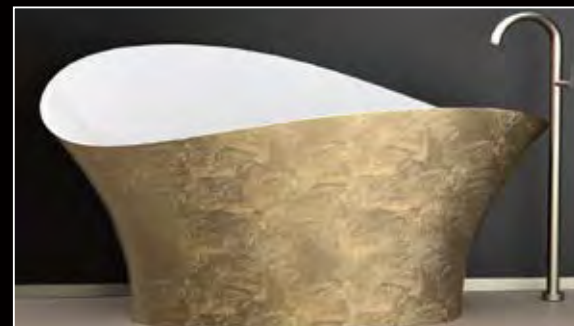

FLOWER STYLE, Gold