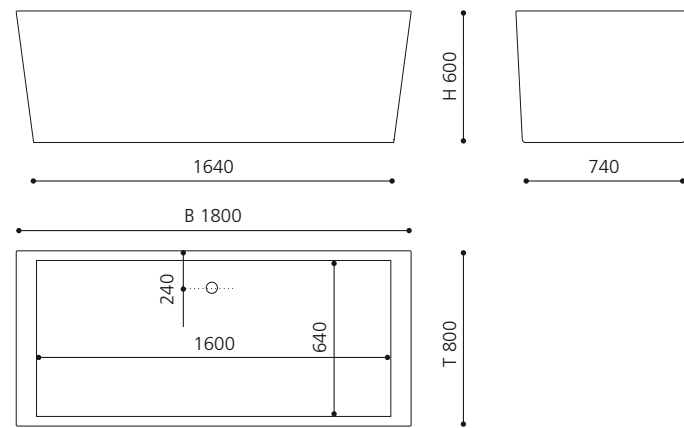

- Material: Fiberglas/CoolGlas
- Gewicht: 50 kg
- Maße: B 1800 x T 800 x H 600 mm
- Fassungsvermögen: ca 280 Liter
- Badewannen Ablaufventil ist als Zubehör zwingend erforderlich