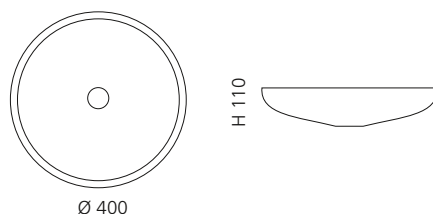

## CLIVIA

- Material: Bleikristall 24%pb
- Gewicht: 6,7 kg
- Maße: Ø 400 x H 110 mm
- Lochbohrung: Ø 45 mm

inkl. Ablaufventil  
und Basisring Chrom

Transparent  
CLIVIAT01

Schwarz  
CLIVIAT35