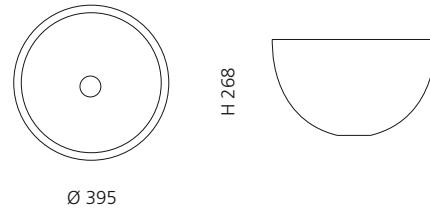

inkl. Ablaufventil
und Basisring Chrom