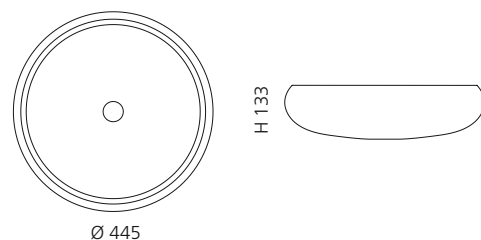

inkl. Ablaufventil
und Basisring Chrom