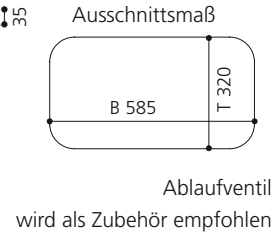

PLAY FL

- Material: VetroFreddo
- Gewicht: 11,5 kg
- Maße: B 604 x T 340 x H 120 mm
- Außschnittsmaß: 585 x 320 mm