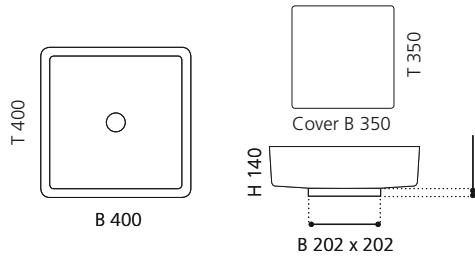

FOUR LUX

- Material: Pert
- Gewicht: 4,65 kg
- Maße: B 400 x T 400 x H 140 mm
- Maße Cover: B 350 x T 350 mm
- Lochbohrung: Ø 45 mm