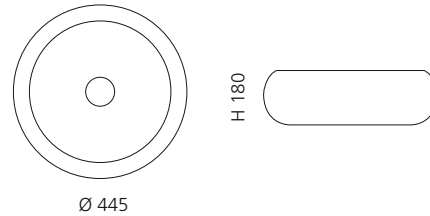

inkl. Ablaufventil
und Basisring Chrom