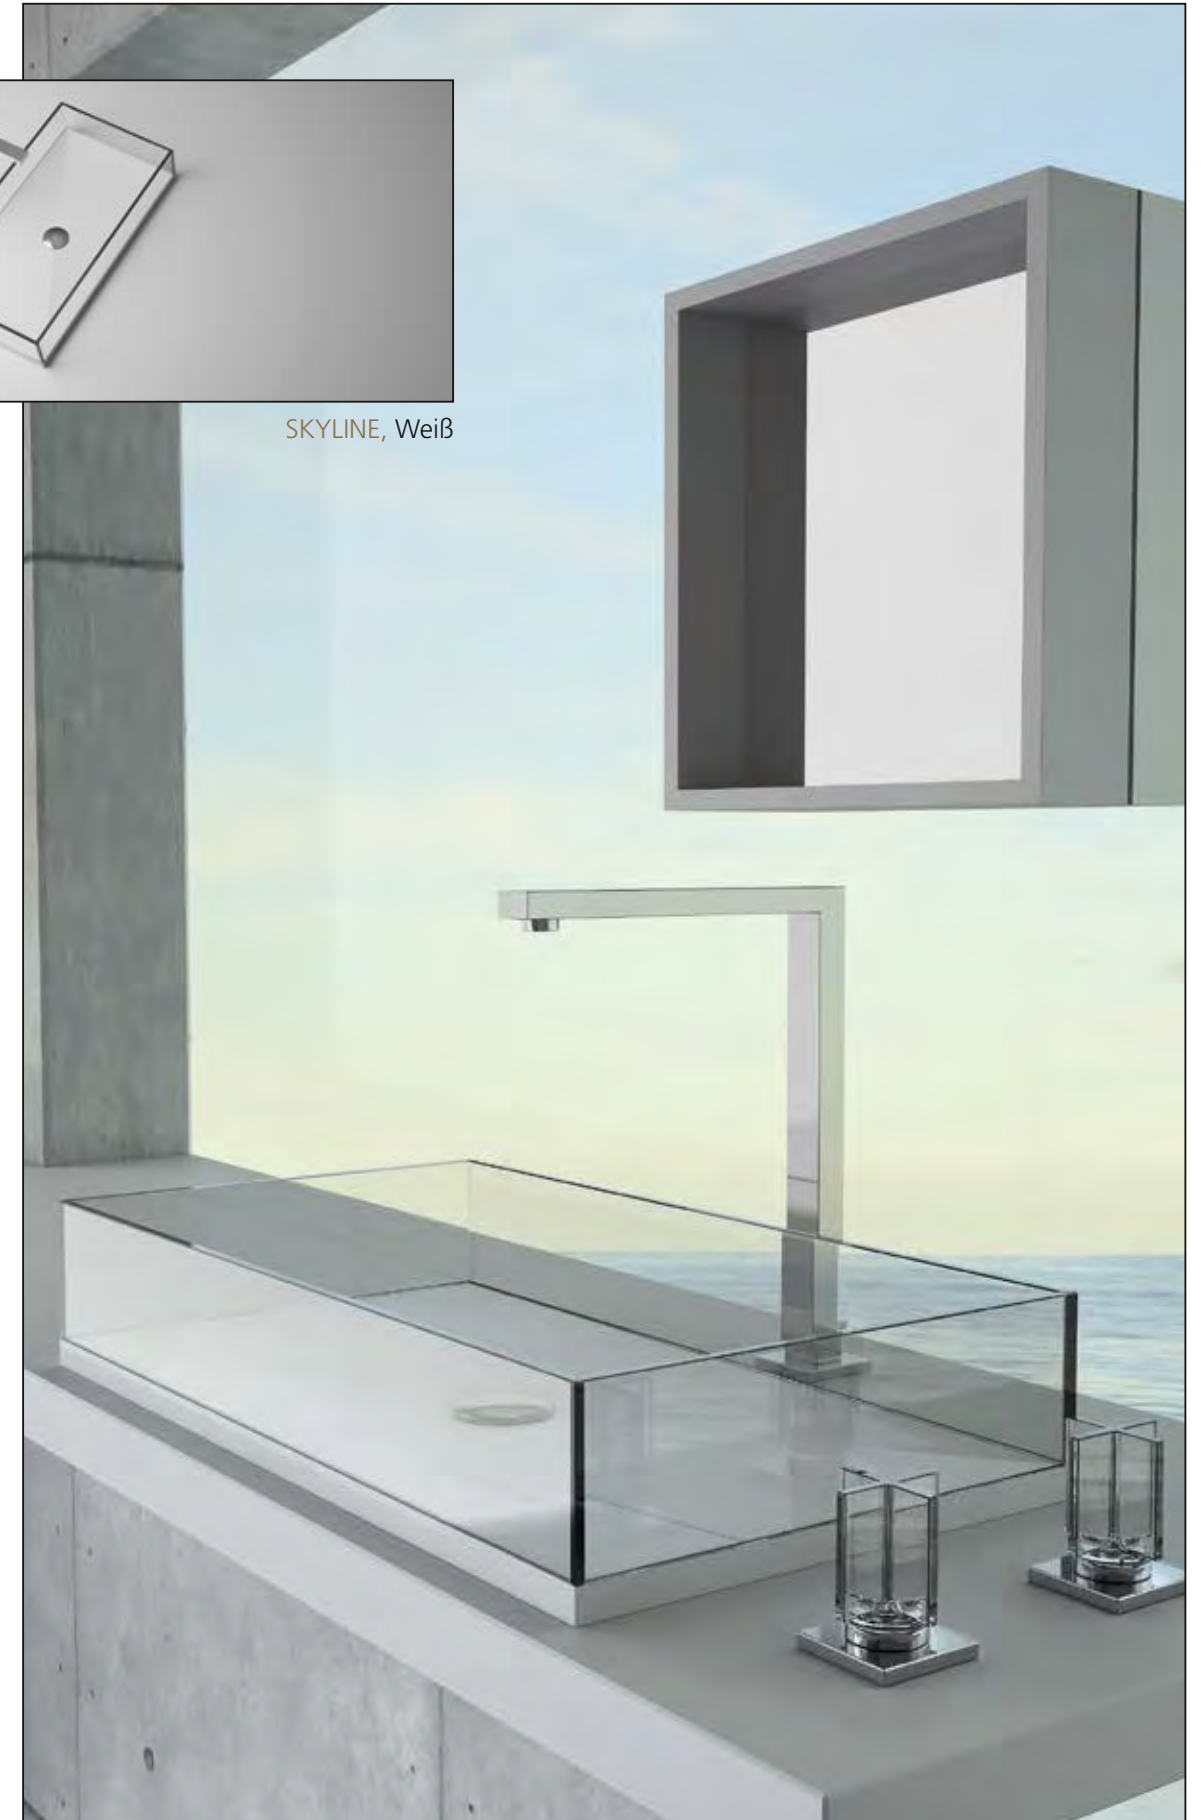

SKYLINE, Beckenboden Weiß matt in Kombination mit Kristallglas, Transparent