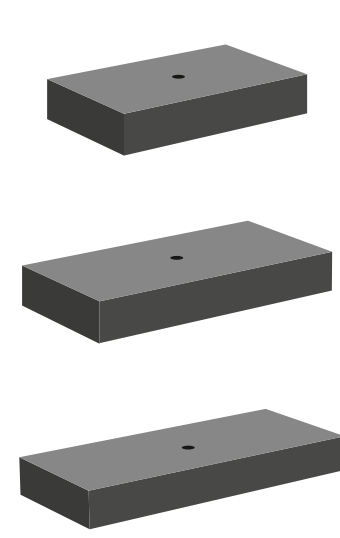

SINTESI – 800 MM

- Konsolenplatte für Aufsatzbecken
- Maße: B 800 x T 500 x H 150 mm
- inkl. Lochbohrung für Becken: 45 mm