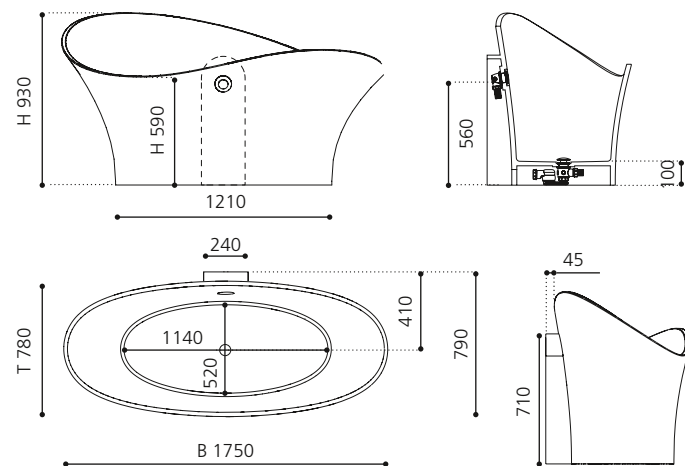

### FLOWER STYLE

- Material: Fiberglas/VetroFreddo
- Gewicht: 44 kg
- Maße: B 1750 x T 780 x H 930 mm
- Fassungsvermögen: ca 230 Liter
- Badewannen Ablaufventil ist als Zubehör zwingend erforderlich

Weiß glänzend  
FLOSTYP01