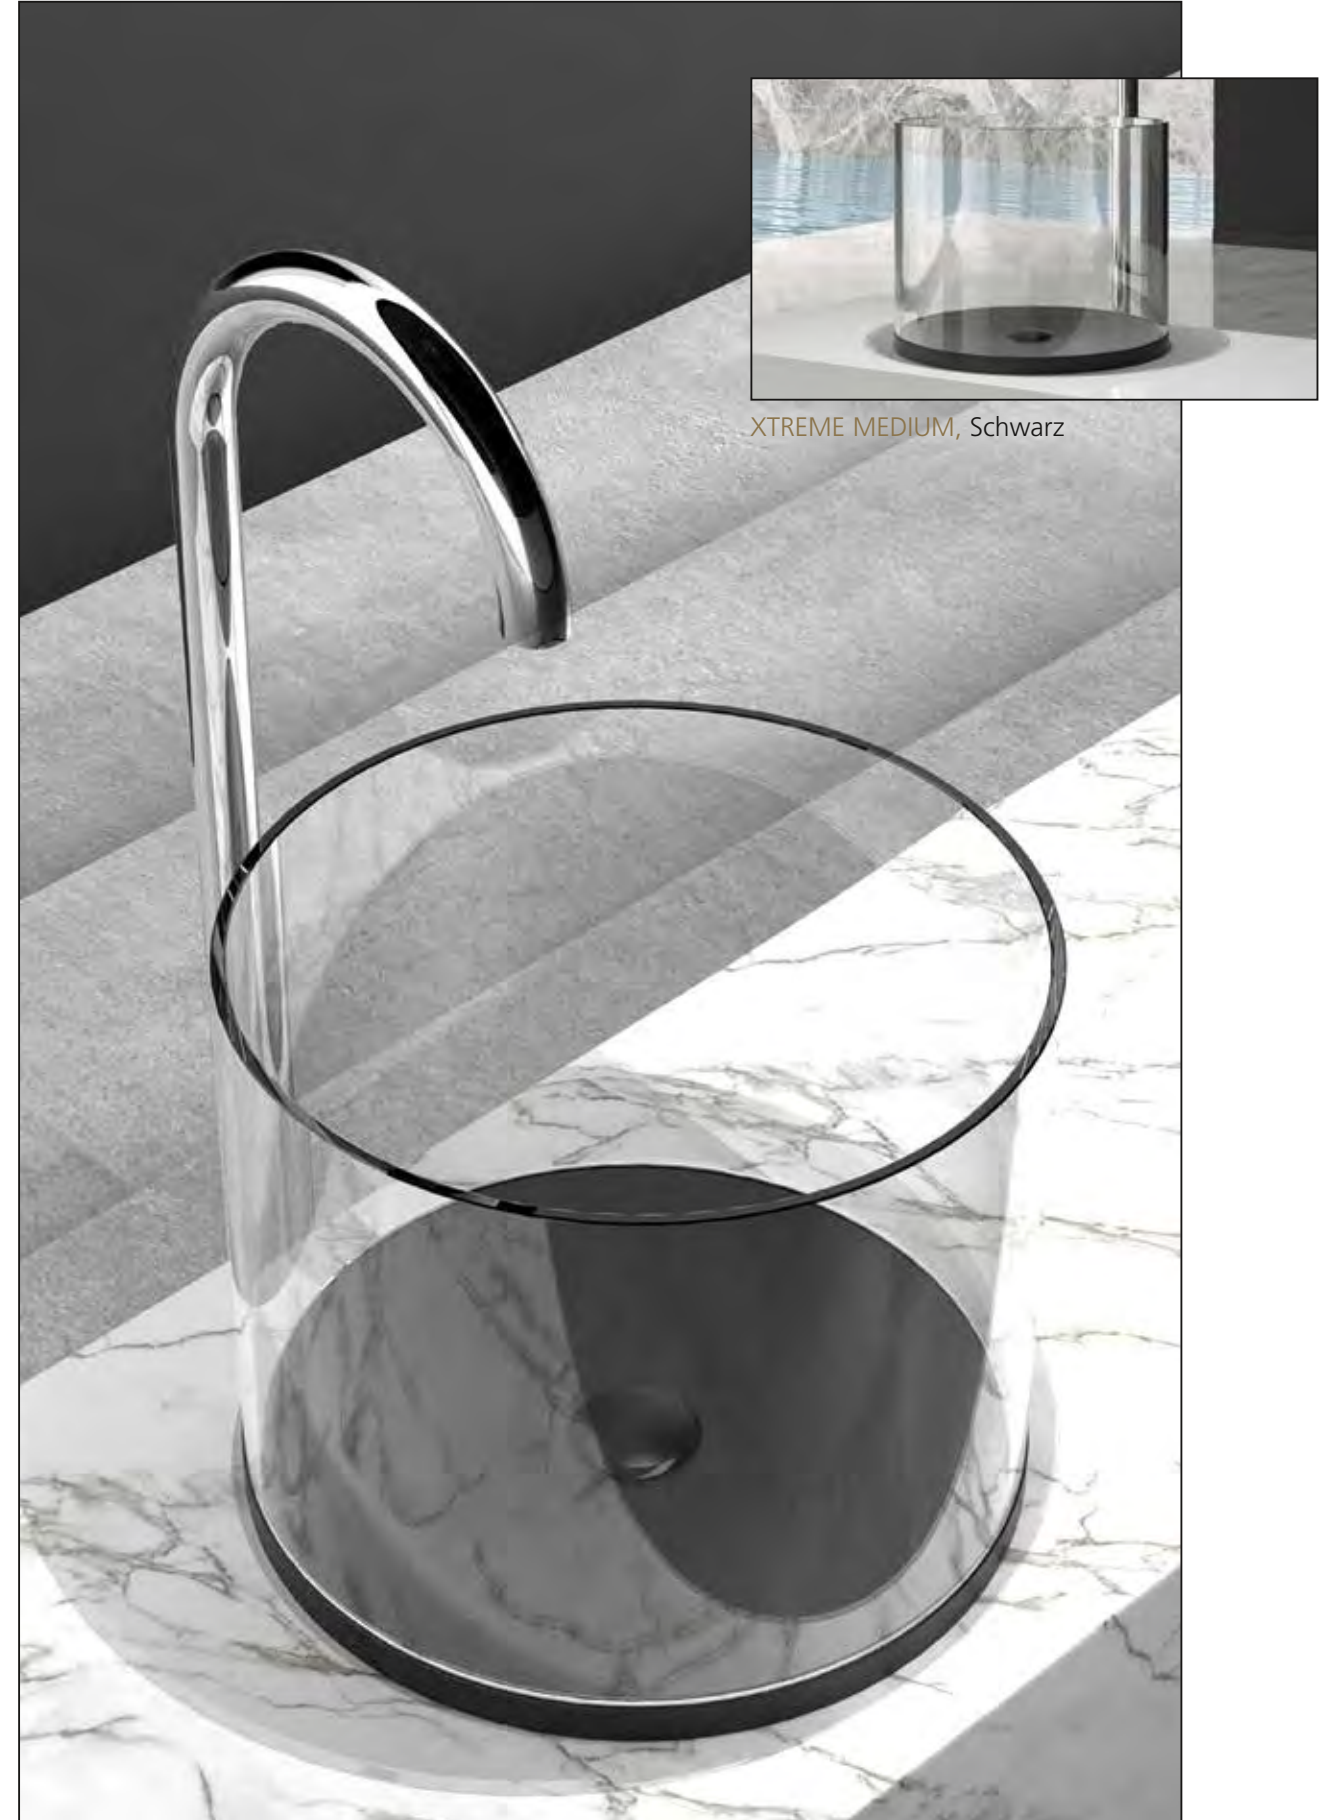

XTREME MEDIUM

XTREME MEDIUM, Schwarz

XTREME MEDIUM, Beckenboden Schwarz matt in Kombination mit Kristallglas, Transparent