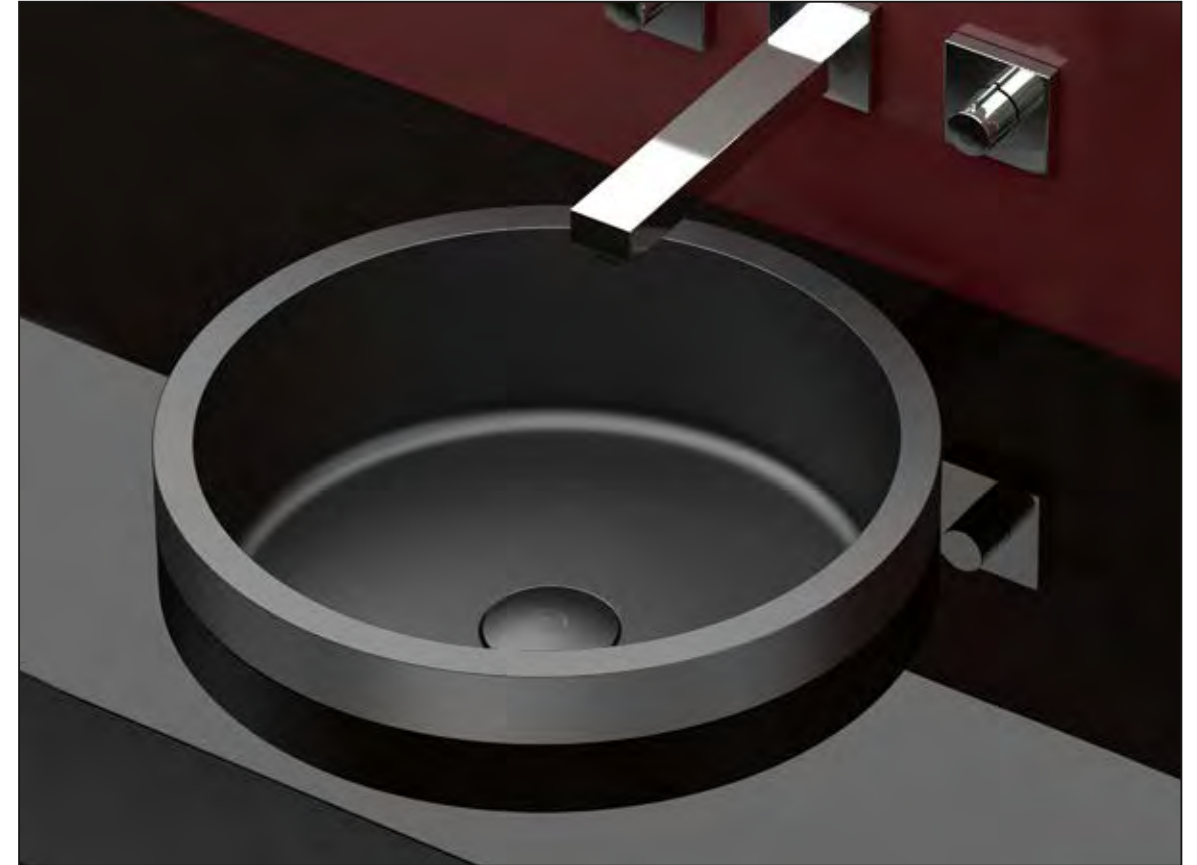

TONDO FL

TONDO FL, Waschbecken aus VetroFreddo, Schwarz matt