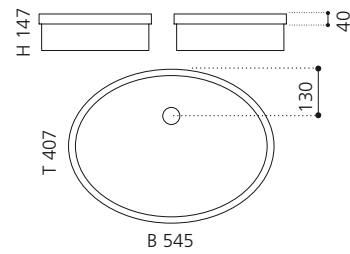

ELLISSE FL XL

- Material: VetroFreddo
- Gewicht: 10,3 kg
- Maße: B 545 x T 407 x H 147 mm
- Außenschnittsmaß: 524 x 386 mm

TONDO FL

- Material: VetroFreddo
- Gewicht: 8,0 kg
- Maße: Ø 380 x H 147 mm
- Außenschnittsmaß: Ø 360 mm