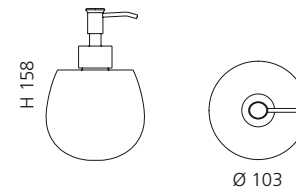

KLEISS SEIFENSCHALE

- Seifenschale
- Material: VetroFreddo

KLEISS SEIFENSPENDER

- Seifenspender
- Material: VetroFreddo
- Pumpe: Chrom

TONDA BECHER

- Becher
- Material: VetroFreddo

TONDA SEIFENSPENDER

- Seifenspender
- Material: VetroFreddo
- Pumpe: Chrom

LUXURY SEIFENSCHALE

- Seifenschale
- Material: Glas mit Blattauflage
- Einleger Edelstahl

LUXURY BECHER

- Becher
- Material: Glas mit Blattauflage