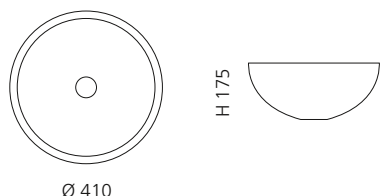

inkl. Ablaufventil
und Basisring Chrom