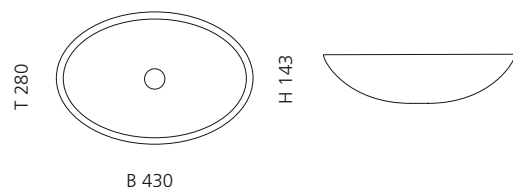

inkl. Ablaufventil
und Basisring Chrom