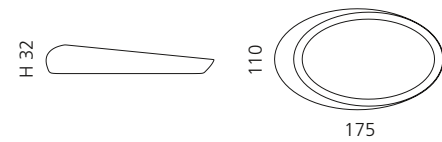

### KLEISS SEIFENSCHALE

- Seifenschale
- Material: VetroFreddo

Weiß matt  
KL01PO01

Schwarz matt  
KL01PO30

Mokka matt  
KL01PO33

Cognac matt  
KL01PO35