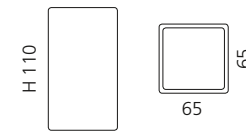

VENICE SEIFENSPENDER

- Seifenspender
- Material: Glas
- Pumpe: Edelstahl matt