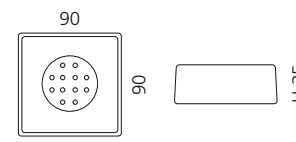

KLEISS SEIFENSCHALE

- Seifenschale
- Material: VetroFreddo

KLEISS SEIFENSPENDER

- Seifenspender
- Material: VetroFreddo
- Pumpe: Chrom

TONDA BECHER

- Becher
- Material: VetroFreddo

TONDA SEIFENSPENDER

- Seifenspender
- Material: VetroFreddo
- Pumpe: Chrom

Weiß glänzend / Chrom
TONDA2WF4

LUXURY SEIFENSCHALE

- Seifenschale
- Material: Glas mit Blattauflage
- Einleger Edelstahl

LUXURY BECHER

- Becher
- Material: Glas mit Blattauflage