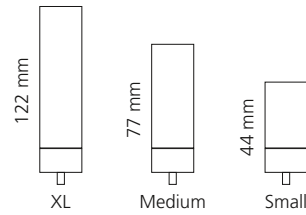

Kristallhandgriff zu Dornbracht MEM Seitenventilen
Alle technischen Informationen sind der Preisliste zu entnehmen.