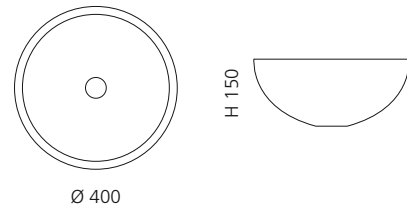

## METROPOLE 40

- Material: Kristallglas
- Gewicht: 4,5 kg
- Maße: Ø 400 x H 150 mm
- Lochbohrung: Ø 45 mm

Basiring und Ablaufventil  
werden als Zubehör empfohlen

Silber  
METROPOLE40MSL

Gold  
METROPOLE40MGD