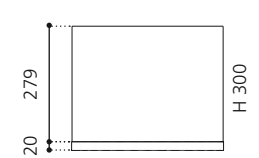

Ablaufventil
wird als Zubehör empfohlen