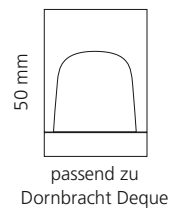

LYRIC LUXOR

- Kristallhandgriff 24% pb
- Griffboden in Chrom, Schwarz matt oder Platin matt
- 2er Set