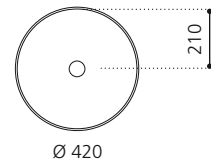

### TOMMY METROPOLE

Variante 1: Wandablauf

Variante 2: Bodenablauf

VetroFreddo®

- Material: VetroFreddo
- Gewicht: 28,0 kg
- Maße: Ø 420 x H 870 mm

inkl. Ablaufventil Chrom  
bzw. Schwarz matt  
Variante 1 Wandablauf: flexibler  
Ablauf RACCORDO joint  
zwingend erforderlich  
Variante 2 Bodenablauf:  
Lieferung inkl. Spezialablauf