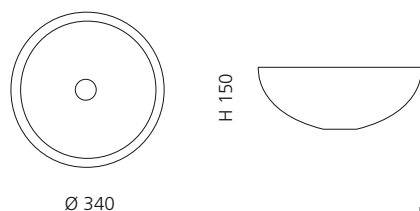

inkl. Ablaufventil
und Basisring Chrom bzw. Gold