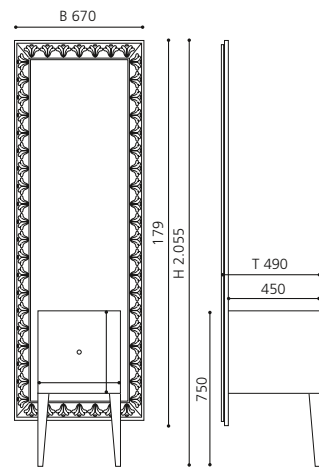

### MONNALISA FLORENCE

- Design-Waschplatz mit integriertem Spiegel
  - Spiegelrahmen: Florence
  - Material: MDF, Lack Schwarz oder Weiß
  - Spiegelrahmen und Schrankbeine: Blattgold oder Blattsilber
  - ohne Aufsatzbecken
  - inkl. Lochbohrung für Aufsatzbecken
  - inkl. Armaturenlochbohrung
  - Griff: Kristallglas Serie SFERA Transparent / Gold oder Chrom
  - Maße: B 670 x T 490 x H 2055 mm
- Aufsatzbecken mit einem Durchmesser bis 42 cm können kombiniert werden.