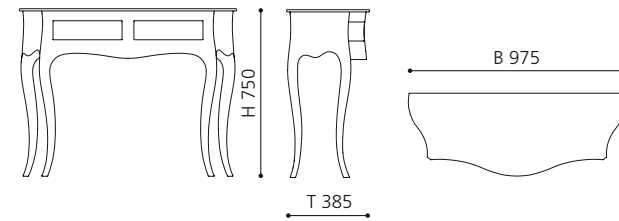

CANTO SMALL

- Waschtischkomode mit einer Schublade
- Material: MDF, Lack Schwarz oder Weiß
- Glasauflage: schwarz
- ohne Aufsatzbecken
- inkl. Lochbohrung für Aufsatzbecken
- inkl. Armaturenlochbohrung (auf Wunsch auch ohne Armaturenlochbohrung lieferbar)
- Griff: Kristallglas Serie DELUXE
  Transparent / Chrom
- Maße: B 610 x T 310 x H 750 mm

Empfohlenes Aufsatzbecken: ICE OVAL SMALL / andere Becken mit einem Durchmesser bis 30 cm bzw. einer Tiefe bis 30 cm können ebenfalls kombiniert werden.

CANTO XL

- Waschtischkomode mit 2 Schubladen
- Material: MDF, Lack Schwarz oder Weiß
- Glasauflage: Schwarz
- ohne Aufsatzbecken
- inkl. Lochbohrung für Aufsatzbecken
- inkl. Armaturenlochbohrung (auf Wunsch auch ohne Armaturenlochbohrung lieferbar)
- Griff: Kristallglas Serie DELUXE
  Transparent / Chrom
- Maße: B 975 x T 385 x H 750 mm

Aufsatzbecken mit einem Durchmesser bis zu 40 cm bzw. einer Tiefe bis 40 cm können kombiniert werden.

MUSA Console

- Waschtischkomode
- Material: MDF, Lack Schwarz
- Beine: Blattauflege Gold, Silber oder Lack schwarz
- ohne Aufsatzbecken
- inkl. Lochbohrung für Aufsatzbecken
- Maße: B 1050 x T 550 x H 750 mm

Aufsatzbecken mit einem Durchmesser bis zu 44 cm bzw. einer Tiefe bis 45 cm können kombiniert werden.