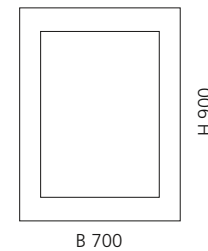

SPIEGEL OVAL

- oval
- MDF
- Maße: H 950 x B 650 mm

Ferrari Rot
FLOMIROVPL34

SPIEGEL RECHTECK

- rechteckig
- MDF
- Maße: H 900 x B 700 mm

METALL SPIEGEL 40

- rechteckig
- Spiegel mit Metallrahmen
- Maße: H 800 x B 400 mm

METALL SPIEGEL TONDO 60

- rund
- Spiegel mit Metallrahmen
- Maße: Ø 600 mm

METALL SPIEGEL 47

- rechteckig
- Spiegel mit Metallrahmen
- Maße: H 900 x B 470 mm