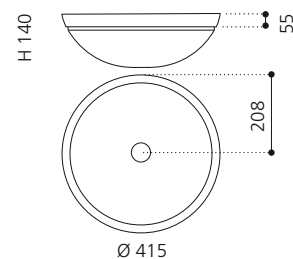

Ausschnittsmaß

Ablaufventil
wird als Zubehör empfohlen