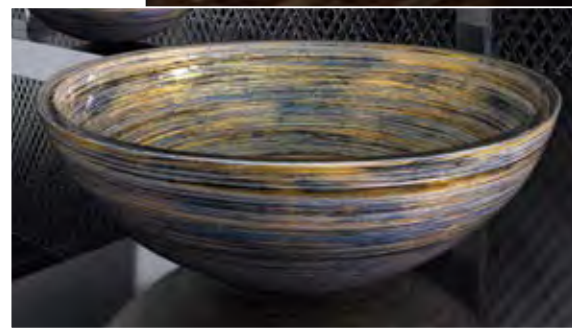

GRAFFITI

GRAFFITI, Schwarz - Gold - Elfenbein