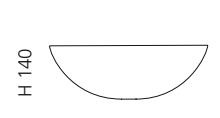

COCOON 34

- Material: TeknoForm
- Gewicht: 3,2 kg
- Maße: Ø 340 x H 160 mm
- Lochbohrung: Ø 45 mm

TeknoForm®

Ablaufventil
wird als Zubehör empfohlen

COCOON

- Material: TeknoForm
- Gewicht: 7,0 kg
- Maße: Ø 485 x H 290 mm
- Lochbohrung: Ø 45 mm

TeknoForm®

Ablaufventil
wird als Zubehör empfohlen

COCOON MATERIC

- Material: TeknoForm
- Gewicht: 6,4 kg
- Maße: Ø 485 x H 290 mm
- Lochbohrung: Ø 45 mm

TeknoForm®

Ablaufventil
wird als Zubehör empfohlen

COCOON LUX

- Material: TeknoForm
- Gewicht: 6,4 kg
- Maße: Ø 485 x H 290 mm
- Lochbohrung: Ø 45 mm

TeknoForm®

Ablaufventil
wird als Zubehör empfohlen

CIRCUS 50

- Material: TeknoForm
- Gewicht: 9,0 kg
- Maße: Ø 500 x H 110 mm
- Lochbohrung: Ø 45 mm

TeknoForm®

Ablaufventil
wird als Zubehör empfohlen

CIRCUS 43

- Material: TeknoForm
- Gewicht: 7,0 kg
- Maße: Ø 430 x H 140 mm
- Lochbohrung: Ø 45 mm

TeknoForm®

Basisring und Ablaufventil
werden als Zubehör empfohlen