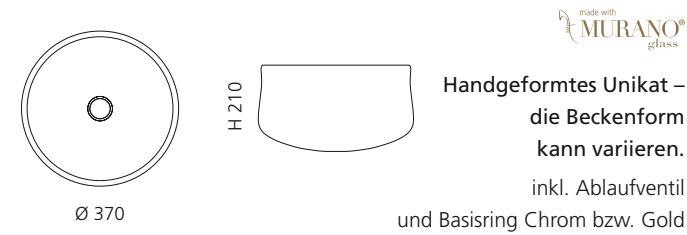

ARTE UNO

- Material: Murano Glas
- Gewicht: 8,4 kg
- Maße: ca. B 650 x T 420 x 210 mm
- Lochbohrung: Ø 45 mm

ARTE DUE

- Material: Murano Glas
- Gewicht: 8,4 kg
- Maße: ca. B 650 x T 420 x 210 mm
- Lochbohrung: Ø 45 mm

ARTE TRE

- Material: Murano Glas
- Gewicht: 12,5 kg
- Maße: ca. B 650 x T 420 x 210 mm
- Lochbohrung: Ø 45 mm

ARTE QUATTRO

- Material: Murano Glas
- Gewicht: 12,5 kg
- Maße: ca. B 650 x T 420 x 210 mm
- Lochbohrung: Ø 45 mm

GLO BALL MURANO

- Material: Murano Glas
- Cover: Vetro Freddo
- Gewicht: 5,2 kg
- Maße: Ø 420 x H 155 mm
- Lochbohrung: Ø 45 mm

OTTICO

- Material: Murano Glas
- Gewicht: 6,4 kg
- Maße: ca. Ø 370 x H 210 mm
- Lochbohrung: Ø 45 mm