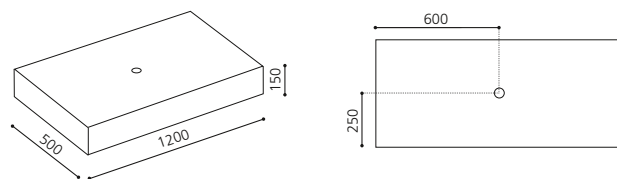

SINTESI – 1200 MM

- Konsolenplatte für Aufsatzbecken
- Maße: B 1200 x T 500 x H 150 mm
- inkl. Lochbohrung für Becken: 45 mm