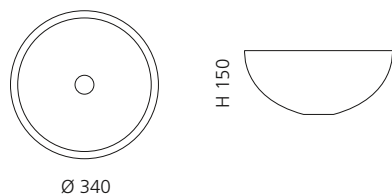

inkl. Ablaufventil
und Basisring Chrom