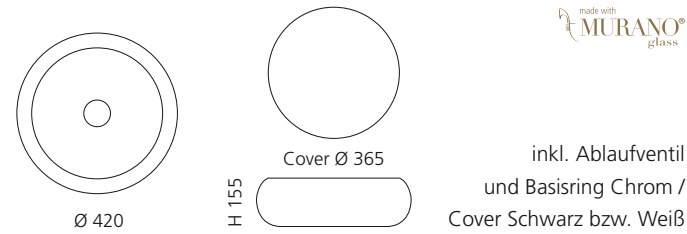

ARTE UNO

- Material: Murano Glas
- Gewicht: 8,4 kg
- Maße: ca. B 650 x T 420 x 210 mm
- Lochbohrung: Ø 45 mm

ARTE DUE

- Material: Murano Glas
- Gewicht: 8,4 kg
- Maße: ca. B 650 x T 420 x 210 mm
- Lochbohrung: Ø 45 mm

ARTE TRE

- Material: Murano Glas
- Gewicht: 12,5 kg
- Maße: ca. B 650 x T 420 x 210 mm
- Lochbohrung: Ø 45 mm

ARTE QUATTRO

- Material: Murano Glas
- Gewicht: 12,5 kg
- Maße: ca. B 650 x T 420 x 210 mm
- Lochbohrung: Ø 45 mm

GLO BALL MURANO

- Material: Murano Glas
- Cover: Vetro Freddo
- Gewicht: 5,2 kg
- Maße: Ø 420 x H 155 mm
- Lochbohrung: Ø 45 mm

OTTICO

- Material: Murano Glas
- Gewicht: 6,4 kg
- Maße: ca. Ø 370 x H 210 mm
- Lochbohrung: Ø 45 mm