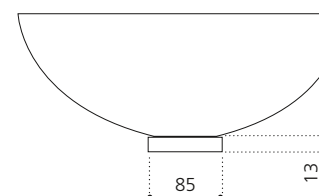

### ANELLO BASISRING NO.2

- Für die Modelle Luna Oval und Metropole Oval
- Material: Messing
- Maße: Ø 85 x H 13 mm

Chrom  
ANF4.FL

Gold  
ANF3.FL