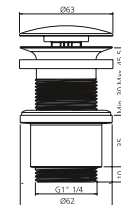

ANELLO BASISRING NO.3

- Für die Modelle Luna Katino, Metropole Katino, Drop Katino, Vento und Marea.
- Einsetzbar für die Florence Glass Atelier Aufsatzbecken mit 34 cm Durchmesser
- Material Messing
- Maße: Ø 85 x H 13 mm

SONDERBESCHICHTUNG FÜR ANELLO BASISRINGE

Die Anello Basisringe können in Kooperation mit der Firma Roos&Roos in Sonderoberflächen beschichtet werden.

RAL Oberflächen
ANF4BESHPG1

Galvanische Oberflächen
ANF4BESHPG2

Cyprum / Gold
ANF4BESHPG3

RACCORDO JOINT

- Ablauf für Standwaschtische erforderlich für die Serien: Flower Evolution, Tommy, Metropole, TomTom2 und Tempo
- Material: Kunststoff
- Maße: L 500 mm; Anschluss Ø 32 mm

RACCORDO Joint flexible Ablaufverbindung für wandgebundene Standwaschtische, Verbindung vom Ablaufventil zum UP-Siphon

BADEWANNEN ABLAUFVENTIL

- mit Überlauf (verschließbar) erforderlich für die Badewannen: Roma Style, Flower Style und Mini Style
- Material: Kunststoff
- Maße: flexibler Schlauch mit Ø 34 mm

ABLAUFVENTIL FÜR METALLBADMÖBEL UND EINBAUWASCHBECKEN

- verkürztes Ablaufventil für die Kombination mit den Metallbadmöbel Serien
- Material: Messing
- Maße: Ø 70 x H 60 mm

SPEZIALSIPHON FÜR METALLMÖBEL

- verkürzter Designsiphon für die optimale Kombination mit den Metallmöbel Serien
- Material: Messing
- Maße: T max 290 x H 140 – 230 mm