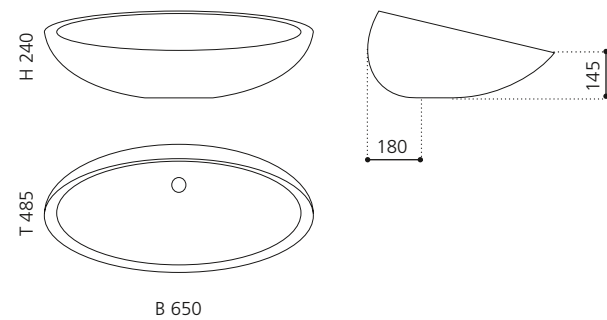

KOOL OVERSIZE

- Material: VetroFreddo
- Gewicht: 7,5 kg
- Maße: B 650 x T 485 x H 240 mm
- Lochbohrung: Ø 45 mm