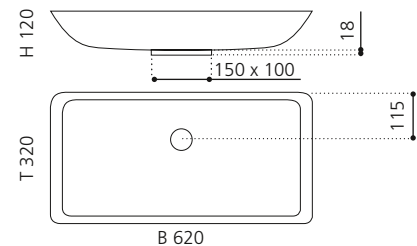

Alumix®

Ablaufventil
wird als Zubehör empfohlen