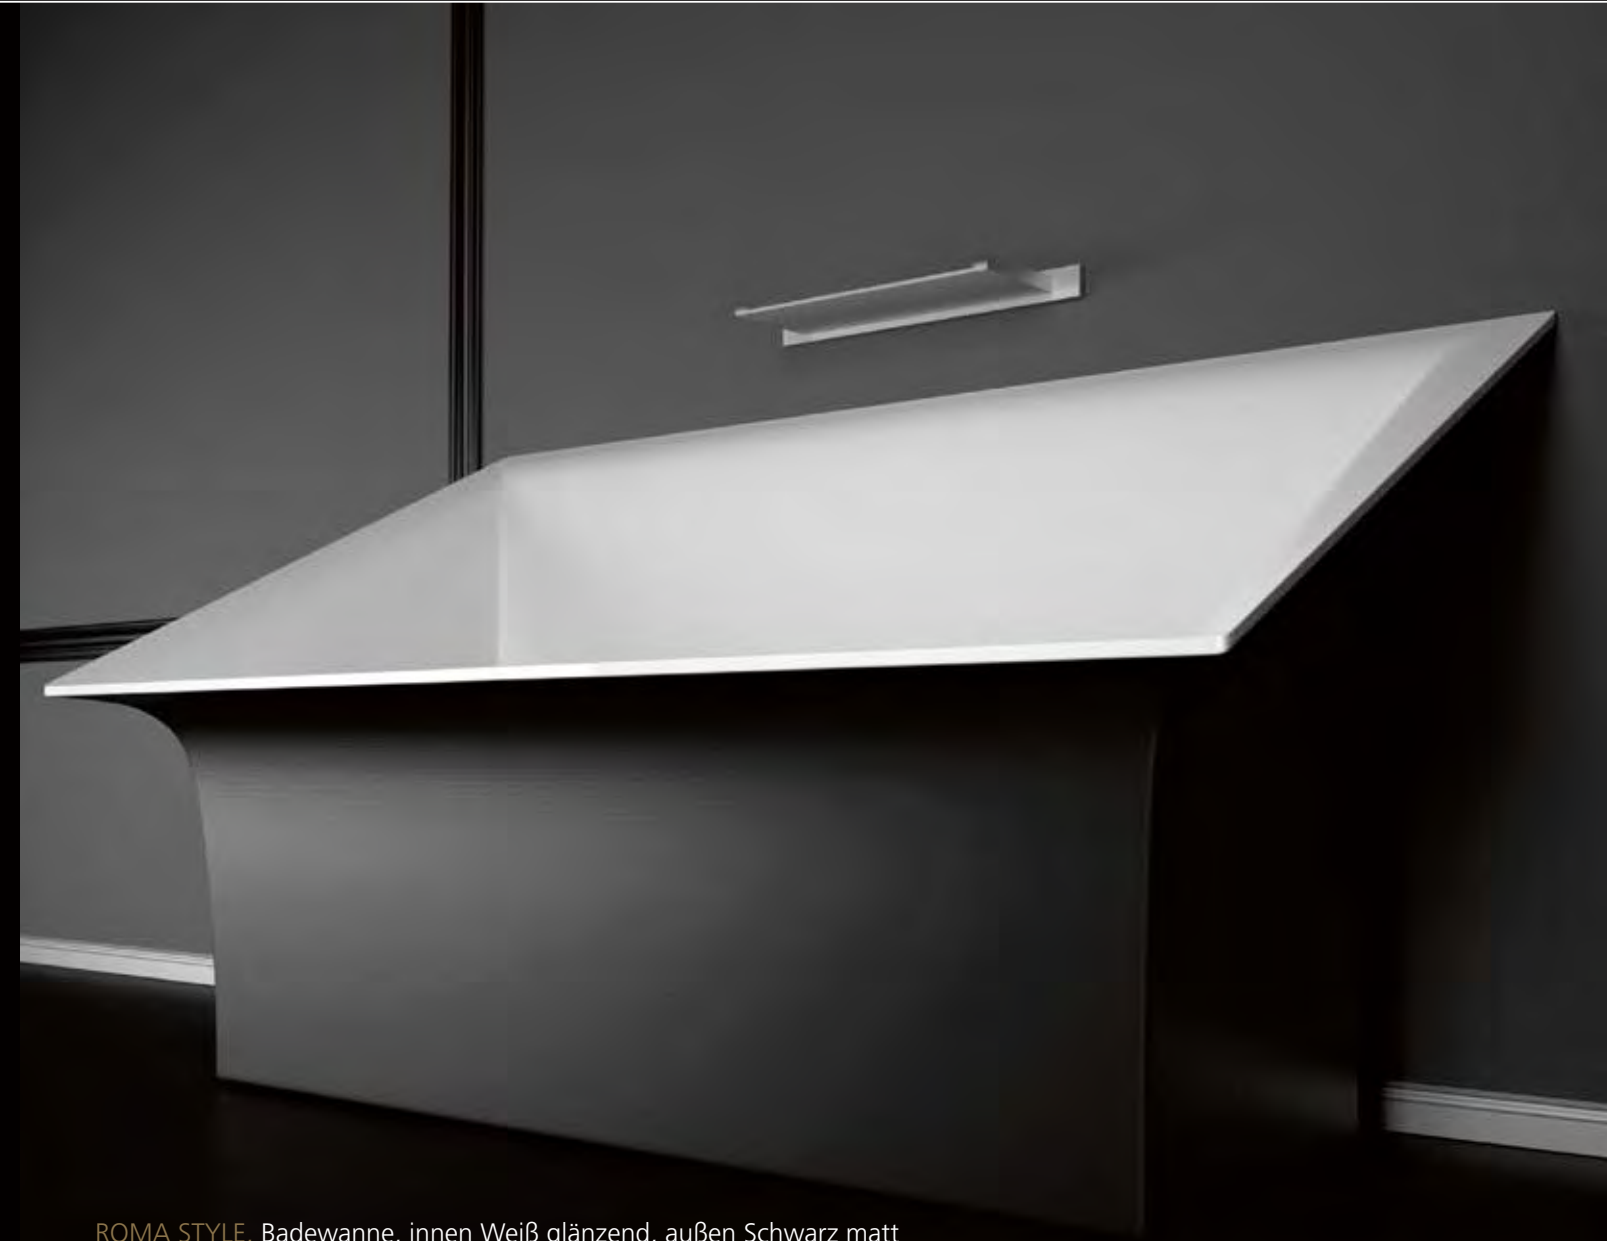

MEISTERWERKE IM LUXUS BADEN

BADEWANNEN

*Eindrucksvoller
Mittelpunkt im Bad*

Die Badewannen der DaVinci Collection von Glass Design sind besondere Unikate für Ihr Bad.

Unvergleichliche Solitäre die wie ein Kunstwerk das Bad bereichern. Durch besondere Veredelungen wie Blattauflagen oder Lackierungen passen sich diese Badewannen ihrem Wohnstil an.

ROMA STYLE, Badewanne, innen Weiß glänzend, außen Schwarz matt