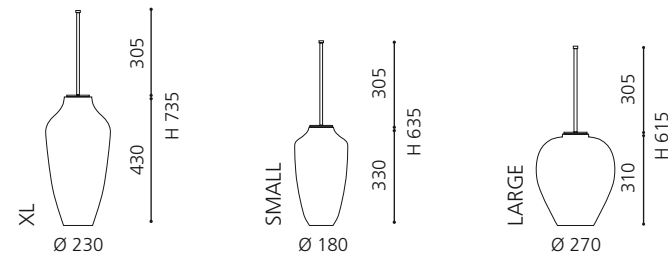

XL
Transparent/Chrom
OPERAXLT01F4
Transparent/Gold
OPERAXLT01F3

SMALL
Transparent/Chrom
OPERAST01F4
Transparent/Gold
OPERAST01F3

LARGE
Transparent/Chrom
OPERALT01F4
Transparent/Gold
OPERALT01F3