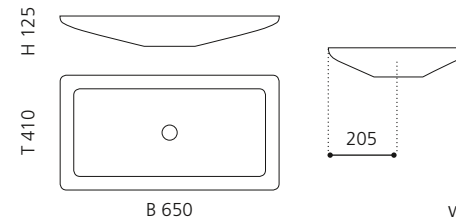

### VOGUE

- Material: Alumix
- Gewicht: 7,7 kg
- Maße: B 650 x T 410 x H 125 mm
- Lochbohrung: Ø 45 mm

Alumix®

Ablaufventil  
wird als Zubehör empfohlen

Schwarz-Silber  
ALUVOA02

Braun-Schwarz  
ALUVOA03

Weiß-Silber  
ALUVOA05