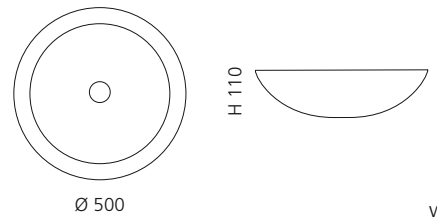

Alumix®

Ablaufventil
wird als Zubehör empfohlen