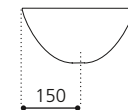

## OVAL TRAVERTINO

- Material: TeknoForm
- Gewicht: 5,8 kg
- Maße: B 400 x T 300 x H 150 mm
- Lochbohrung: Ø 45 mm

TeknoForm®  
 außen Travertin Struktur /  
 innen glatt  
 Ablaufventil  
 wird als Zubehör empfohlen