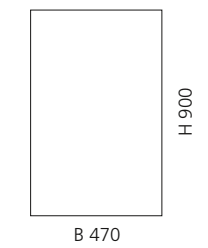

SPIEGEL OVAL

- oval
- MDF
- Maße: H 950 x B 650 mm

SPIEGEL RECHTECK

- rechteckig
- MDF
- Maße: H 900 x B 700 mm

METALL SPIEGEL 40

- rechteckig
- Spiegel mit Metallrahmen
- Maße: H 800 x B 400 mm

METALL SPIEGEL TONDO 60

- rund
- Spiegel mit Metallrahmen
- Maße: Ø 600 mm

METALL SPIEGEL 47

- rechteckig
- Spiegel mit Metallrahmen
- Maße: H 900 x B 470 mm