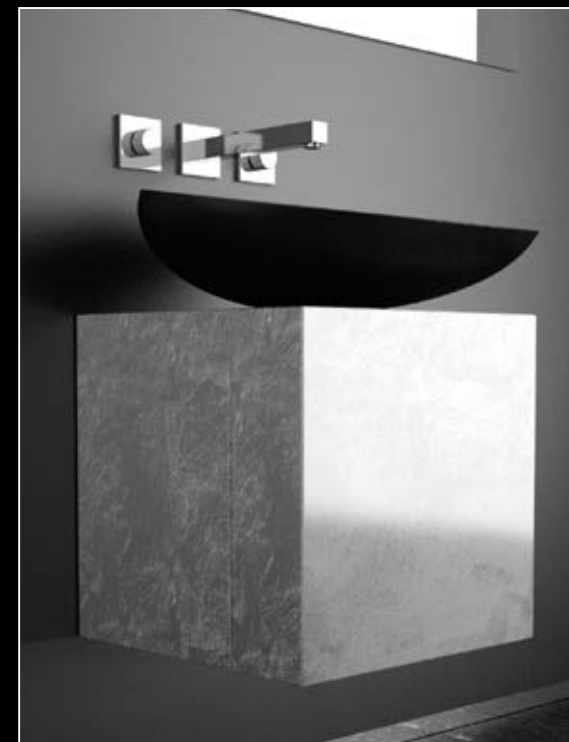

CUBUS, Blattauflage Silber