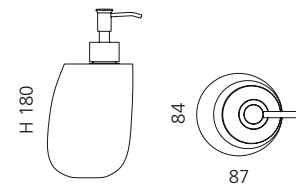

KLEISS SEIFENSCHALE

- Seifenschale
- Material: VetroFreddo

KLEISS SEIFENSPENDER

- Seifenspender
- Material: VetroFreddo
- Pumpe: Chrom

TONDA BECHER

- Becher
- Material: VetroFreddo

TONDA SEIFENSPENDER

- Seifenspender
- Material: VetroFreddo
- Pumpe: Chrom

LUXURY SEIFENSCHALE

- Seifenschale
- Material: Glas mit Blattauflage
- Einleger Edelstahl

LUXURY BECHER

- Becher
- Material: Glas mit Blattauflage