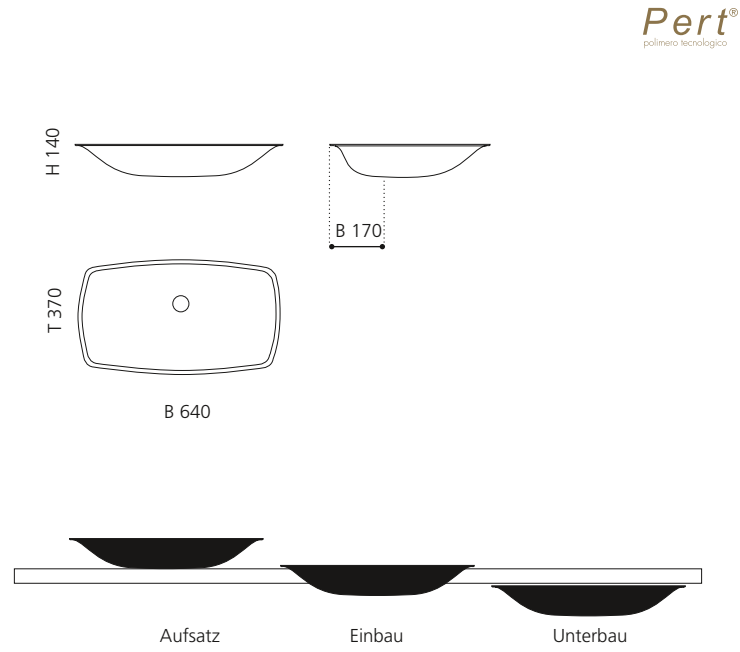

- Material: Pert
- Gewicht: 3,5 kg
- Maße: B 640 x T 370 x H 140 mm
- Lochbohrung: Ø 45 mm

Ablaufventil
wird als Zubehör empfohlen

Pert®
polimero tecnologico