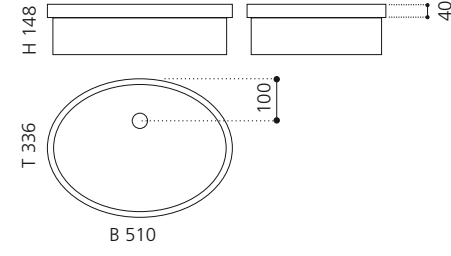

ELLISSE FL LARGE

- Material: VetroFreddo
- Gewicht: 8,5 kg
- Maße: B 510 x T 336 x H 148 mm
- Außschnittsmaß: 493 x 316 mm