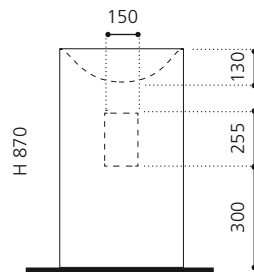

Variante 1: Wandablauf