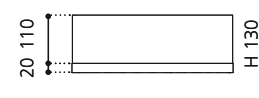

## XTREME SMALL

- Material: Kristallglas  
Beckenboden VetroFreddo schwarz
- Gewicht: 4,6 kg
- Maße: Ø 367 x H 130 mm
- Lochbohrung: Ø 45 mm

Ø 367

Ablaufventil  
wird als Zubehör empfohlen

Schwarz/Transparent  
XTREMESPO30