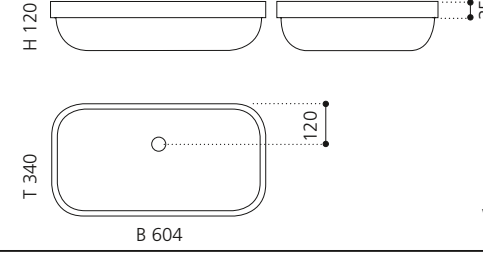

PLAY FL

- Material: VetroFreddo
- Gewicht: 11,5 kg
- Maße: B 604 x T 340 x H 120 mm
- Außschnittsmaß: 585 x 320 mm