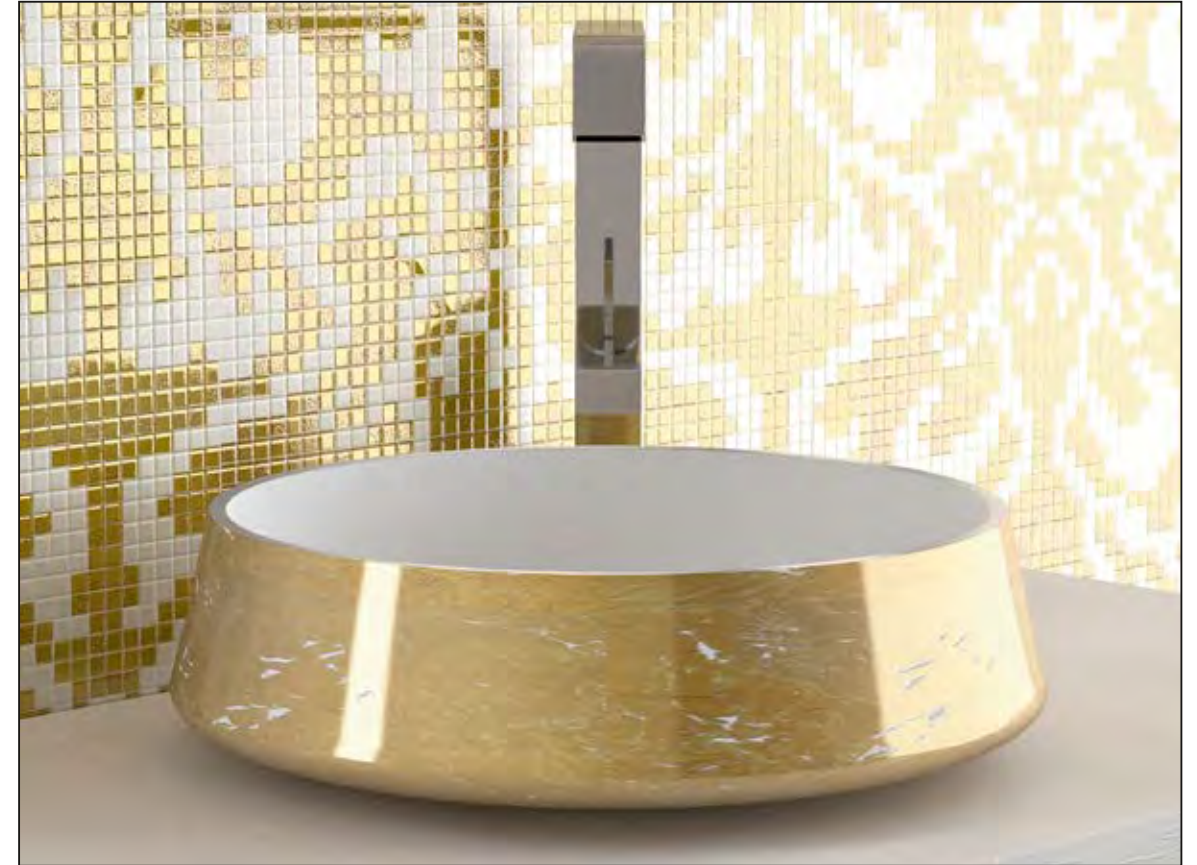

# Alumix<sup>®</sup>

Ein Hightech-Produkt, elegant und zeitgenössisch, entstanden aus einer Fusion von Aluminiumlegierungen.

Die Dekorationen werden mit einer speziellen Bürstentechnik aufgetragen, in Farben, die typisch sind für dieses Material. Prägnant für alle Alumix Becken ist der unverkennbare Aluminiumrand. Jedes Becken wird von Hand gebürstet und poliert, um eine unvergleichliche Individualität zu realisieren.

NORITE, Waschbecken aus Alumix, Gold

REVERSE, Waschbecken aus Alumix, Kupfer

EXTÉ, Waschbecken aus Alumix, Schwarz - Silber

EXTÉ LUX, Waschbecken aus Alumix, Alumix Weiß / Blattaufilage Gold

EXTÉ LUX, Waschbecken aus Alumix, Alumix Weiß / Blattaufilage Silber