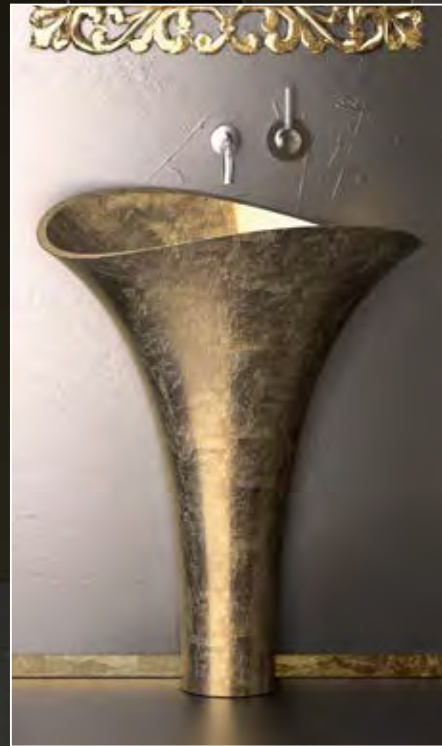

LAMBO, Waschbecken aus VetroFreddo, Schwarz - Gold matt

LAMBO  
Schwarz - Grün

LAMBO, Waschbecken aus VetroFreddo, Schwarz - Rot

LAMBO, Schwarz - Gelb

LAMBO, Waschbecken aus VetroFreddo, Schwarz - Gelb

FLOWER EVOLUTION, Gold