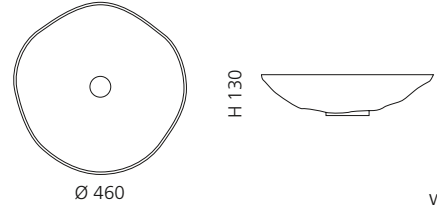

Alumix®

Ablaufventil
wird als Zubehör empfohlen