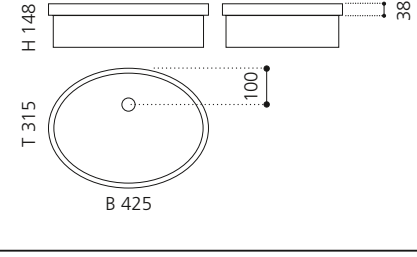

ELLISSE FL SMALL

- Material: VetroFreddo
- Gewicht: 7,0 kg
- Maße: B 425 x T 315 x H 148 mm
- Außschnittsmaß: 402 x 293 mm