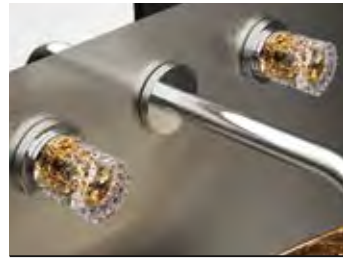

LYRIC ICE

- Kristallhandgriff 24% pb
- Griffboden in Chrom, Schwarz matt oder Platin matt
- 2er Set