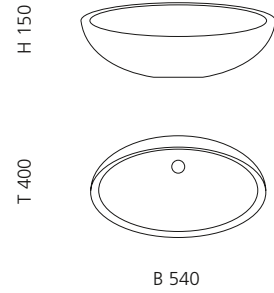

VetroFreddo®

Basisring und Ablaufventil werden als Zubehör empfohlen