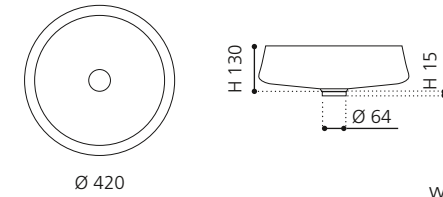

Alumix®

Ablaufventil
wird als Zubehör empfohlen