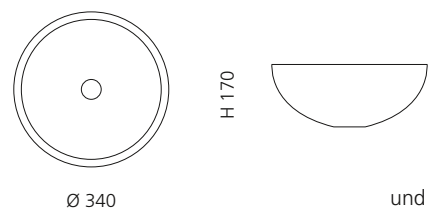

inkl. Ablaufventil
und Basisring Chrom bzw. Gold