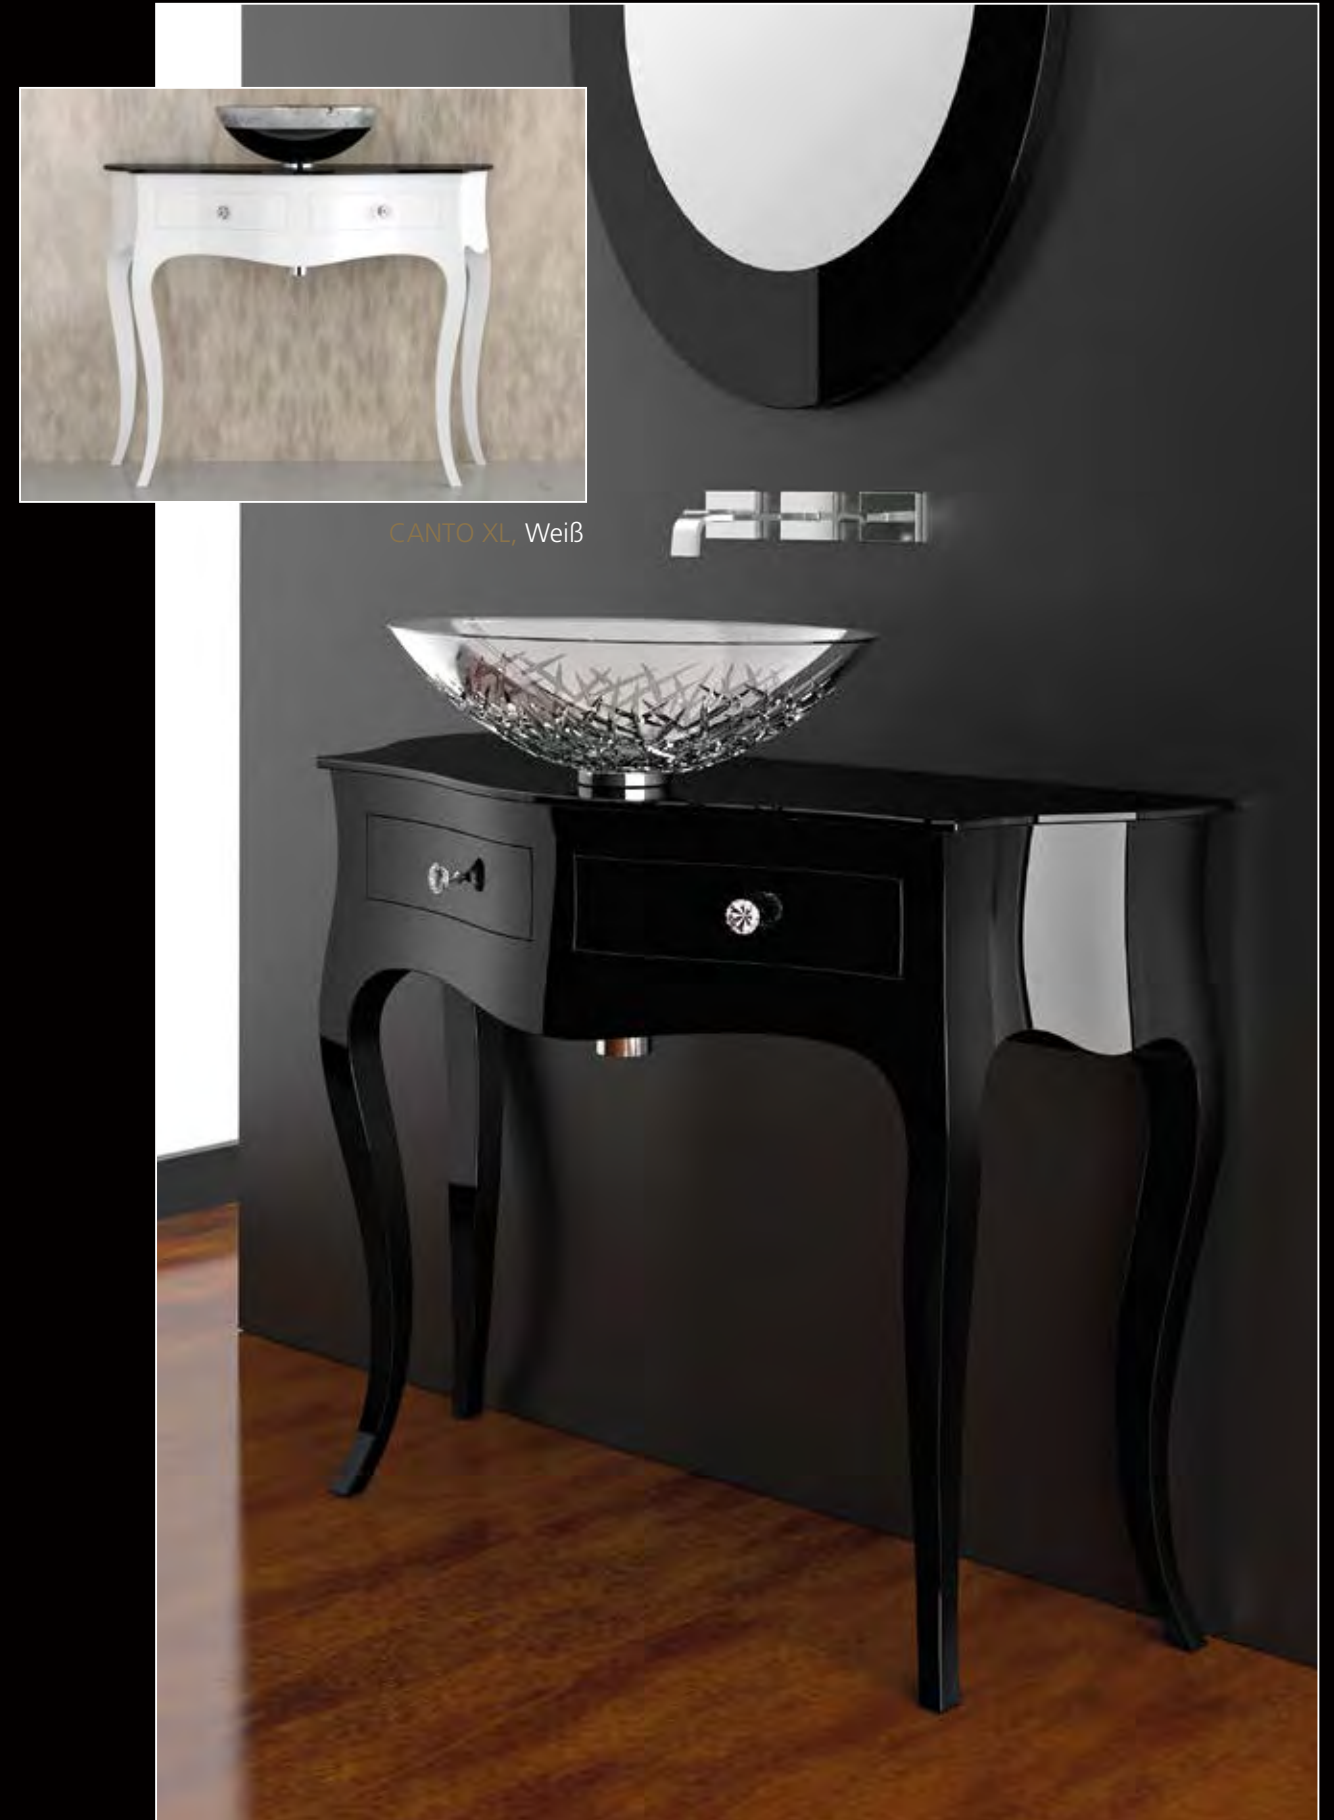

CANTO XL

CANTO XL, Weiß

CANTO XL, Möbelanlage, Lack schwarz
ICE OVAL, Waschbecken aus Bleikristall 24%pb, Transparent