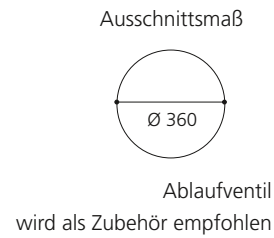

ELLISSE FL XL

- Material: VetroFreddo
- Gewicht: 10,3 kg
- Maße: B 545 x T 407 x H 147 mm
- Außenschnittsmaß: 524 x 386 mm

TONDO FL

- Material: VetroFreddo
- Gewicht: 8,0 kg
- Maße: Ø 380 x H 147 mm
- Außenschnittsmaß: Ø 360 mm

LUMIERE COMPOSITION

- Waschtischsäule
- Material: MDF, Lack Schwarz
- Glasauflage: schwarz
- inkl. VILLA Bleikristallglasbecken 24%pB
- inkl. LED Beleuchtungsset
- Maße ohne Beckenhöhe: Ø 330 x H 685 mm
- Stromanschluss muss bauseits vorgesehen werden