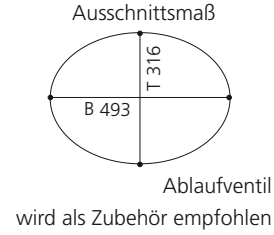

ELLISSE FL LARGE

- Material: VetroFreddo
- Gewicht: 8,5 kg
- Maße: B 510 x T 336 x H 148 mm
- Außschnittsmaß: 493 x 316 mm