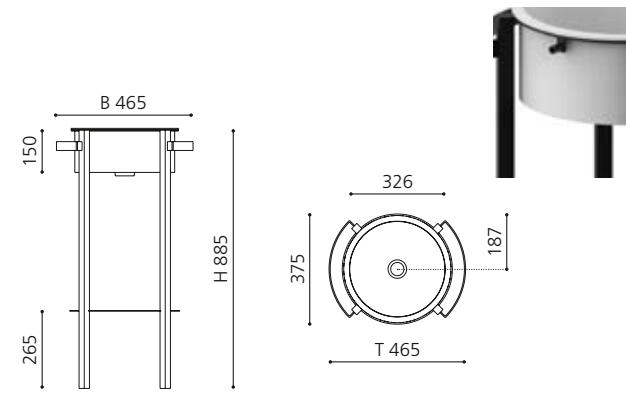

### TONDO plus

- Handwaschbecken mit Untergestell
- Waschtisch TONDO Ø 365 mm Weiß, Schwarz, Silber oder Gold
- Material Waschtisch: VetroFreddo
- Metallmöbel mit integrierter Ablage und Handtuchhaltern
- Maße: B 465 x T 375 x H 885 mm
- Material Möbel: Metall beschichtet in Schwarz matt, Weiß matt oder Alt Messing