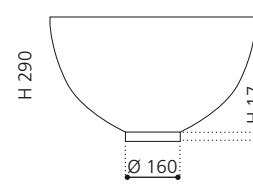

COCOON 34

- Material: TeknoForm
- Gewicht: 3,2 kg
- Maße: Ø 340 x H 160 mm
- Lochbohrung: Ø 45 mm

TeknoForm®

Ablaufventil
wird als Zubehör empfohlen

COCOON

- Material: TeknoForm
- Gewicht: 7,0 kg
- Maße: Ø 485 x H 290 mm
- Lochbohrung: Ø 45 mm

TeknoForm®

Ablaufventil
wird als Zubehör empfohlen

COCOON MATERIC

- Material: TeknoForm
- Gewicht: 6,4 kg
- Maße: Ø 485 x H 290 mm
- Lochbohrung: Ø 45 mm

TeknoForm®

Ablaufventil
wird als Zubehör empfohlen

COCOON LUX

- Material: TeknoForm
- Gewicht: 6,4 kg
- Maße: Ø 485 x H 290 mm
- Lochbohrung: Ø 45 mm

TeknoForm®

Ablaufventil
wird als Zubehör empfohlen

CIRCUS 50

- Material: TeknoForm
- Gewicht: 9,0 kg
- Maße: Ø 500 x H 110 mm
- Lochbohrung: Ø 45 mm

TeknoForm®

Ablaufventil
wird als Zubehör empfohlen

CIRCUS 43

- Material: TeknoForm
- Gewicht: 7,0 kg
- Maße: Ø 430 x H 140 mm
- Lochbohrung: Ø 45 mm

TeknoForm®

Basisring und Ablaufventil
werden als Zubehör empfohlen