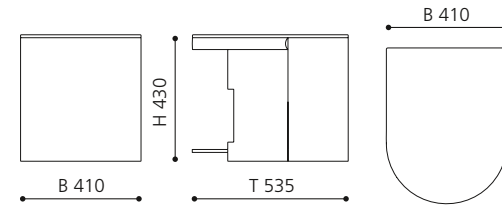

KOIN MEDIO

- Waschtischunterschrank für RHO Aufsatzbecken
- Material: MDF, Lack Weiß / Schwarz / Edelstahloptik / Platin
- Glasabdeckung: Schwarz bzw. Weiß
- ohne RHO Aufsatzbecken
- Maße: B 410 x T 535 x H 430 mm

Zu diesem Waschtischunterschrank kann ausschließlich das RHO Aufsatzbecken kombiniert werden. Auswahl der Becken-Farben s. Seiten Seite 274 und 275.

CUBUS

- Waschtischunterschrank
- Material: MDF, Lack Schwarz / Lack Weiß / Blattgold / Blattsilber
- Stauraumtür mit integrierten Glasablagen
- ohne Aufsatzbecken
- inkl. Lochbohrung für Aufsatzbecken
- Maße: B 400 x T 400 x H 400 mm

Empfohlenes Aufsatzbecken: KOOL

Aufsatzbecken mit einem Durchmesser bis zu 40 cm bzw. einer Tiefe bis 40 cm können kombiniert werden. Ausschließlich mit Wandarmatur kombinierbar.

MONNALISA PRESTIGE

- Design-Waschplatz mit integriertem Spiegel
- Spiegelrahmen: Prestige
- Material: MDF, Lack Schwarz oder Weiß
- Spiegelrahmen und Schrankbeine: Lack Platin oder Silber
- ohne Aufsatzbecken
- inkl. Lochbohrung für Aufsatzbecken
- inkl. Armaturenlochbohrung
- Griff: Kristallglas Serie FIORE
- Griff: Transparent / Chrom
- Maße: B 720 x T 490 x H 2055 mm

Aufsatzbecken mit einem Durchmesser bis 42 cm können kombiniert werden.