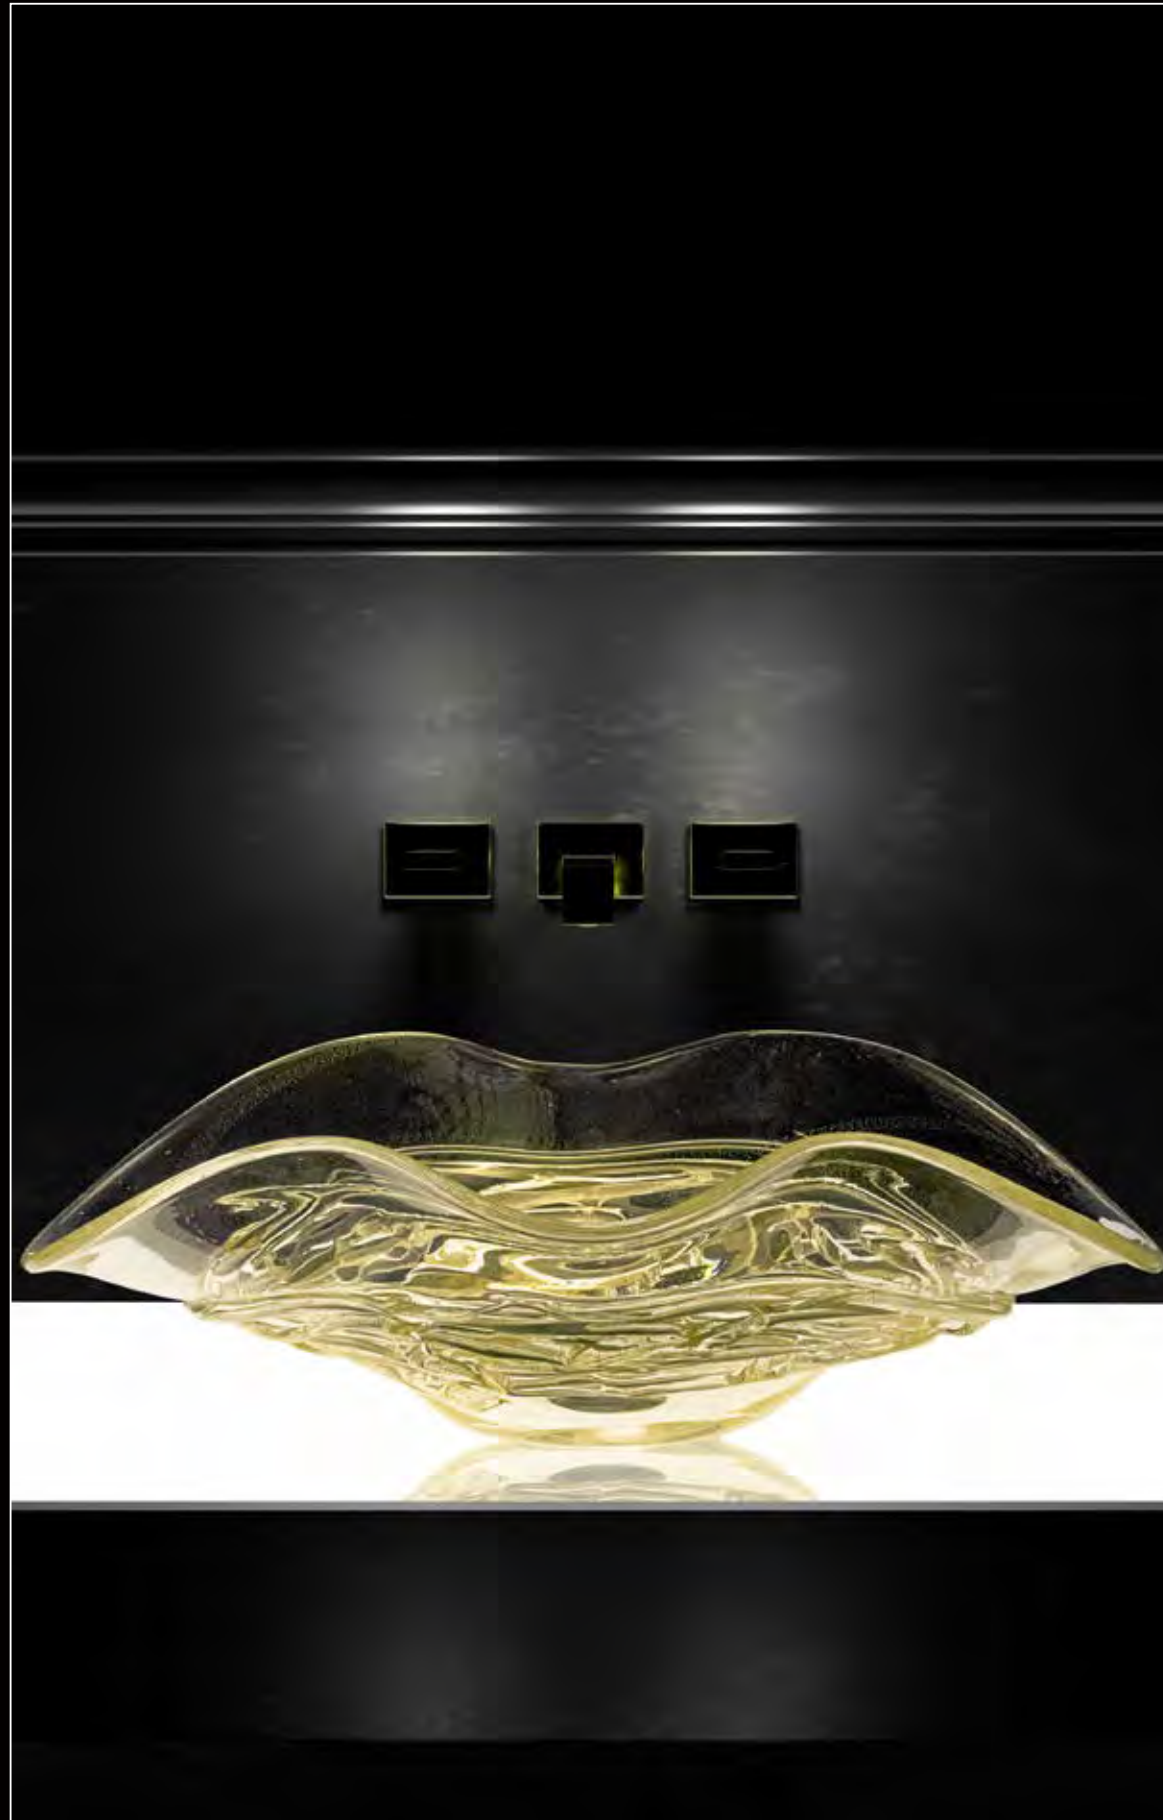

# ARTE UNO

ARTE UNO, Waschbecken aus Murano Glas, Transparent mit 24 Karat Goldstaub