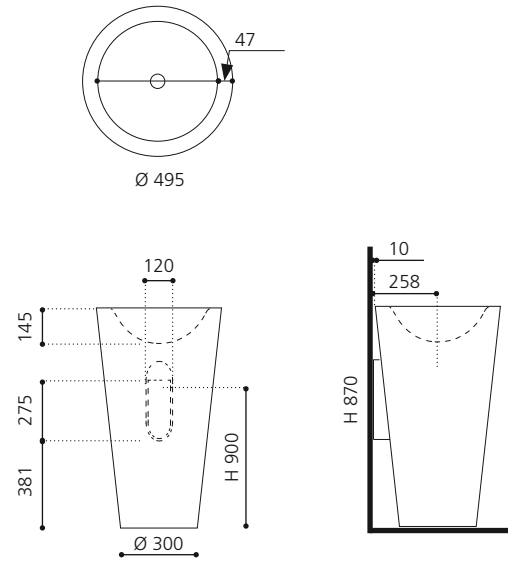

- Material: VetrolFreddo
- Gewicht: 23,0 kg
- Maße: Ø 495 x H 870 mm

inkl. Ablaufventil Chrom flexibler Ablauf RACCORDO joint zwingend erforderlich

VetroFreddo®