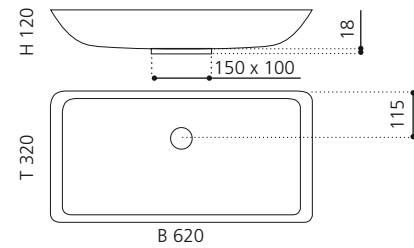

Alumix®

Ablaufventil
wird als Zubehör empfohlen