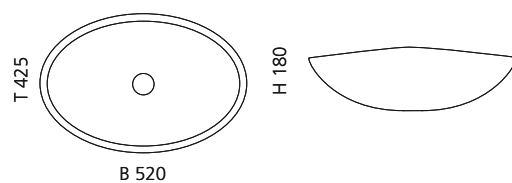

INFINITY OVER

- Material: VetroFreddo
- Gewicht: 4,3 kg
- Maße: B 520 x T 425 x H 180 mm
- Lochbohrung: Ø 45 mm