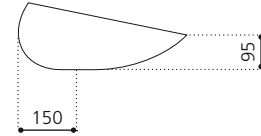

VetroFreddo®

Basisring und Ablaufventil werden als Zubehör empfohlen