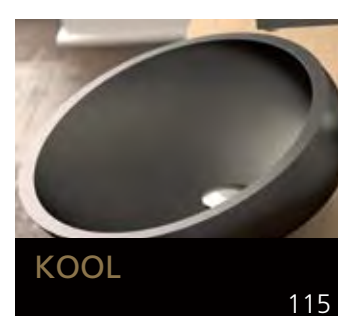

 ONE 125	 KONKA 126	 FLOU VETRO FREDDO 127	 STAND- WASCHTISCHE 128	 FOUR LUX / FOUR VISION 152	 BLADE VISION 153	 OPEN 154	 INFINITY 155
 LAMBO 129	 FLOWER EVOLUTION 132	 TOMMY METROPOLE 134	 TOMMY 136	 <i>Alumix</i> <sup>®</sup> ALUMIX 156	 NORITE 157	 REVERSE 158	 EXTÉ 160
 SPAZIO 137	 TOM TOM 2 138	 TEMPO 139	 <i>TeknoForm</i> <sup>®</sup> TEKNO FORM 140	 ROUND 162	 NEK / NEK LUX 164	 VOGUE 165	 Terra di SIENA TERRA DI SIENA 166
 COCOON 142	 CIRCUS 43 144	 CIRCUS 50 145	 RAPOLANO TRAVERTINO 146	 MODE LUX 167	 MODE CLASSIC 170	 POLO 172	 <i>Siliconio</i> <sup>®</sup> SILICONIO 174
 OVAL TRAVERTINO 147	 <i>Pert</i> <sup>®</sup> polimero tecnologico PERT 148	 FLOWER 149	 RHO 150	 BARCHETTA 175	 GUM 177	 EINBAU- WASCHTISCHE 178	 OPEN 179