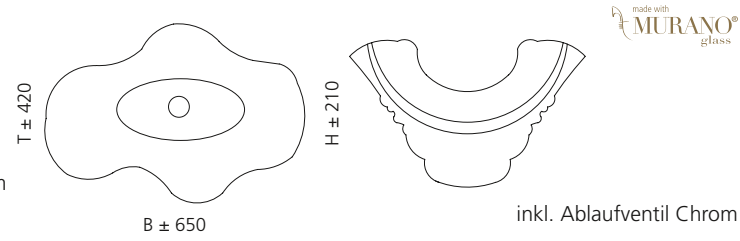

ARTE UNO

- Material: Murano Glas
- Gewicht: 8,4 kg
- Maße: ca. B 650 x T 420 x 210 mm
- Lochbohrung: Ø 45 mm

ARTE DUE

- Material: Murano Glas
- Gewicht: 8,4 kg
- Maße: ca. B 650 x T 420 x 210 mm
- Lochbohrung: Ø 45 mm

ARTE TRE

- Material: Murano Glas
- Gewicht: 12,5 kg
- Maße: ca. B 650 x T 420 x 210 mm
- Lochbohrung: Ø 45 mm

ARTE QUATTRO

- Material: Murano Glas
- Gewicht: 12,5 kg
- Maße: ca. B 650 x T 420 x 210 mm
- Lochbohrung: Ø 45 mm

GLO BALL MURANO

- Material: Murano Glas
- Cover: Vetro Freddo
- Gewicht: 5,2 kg
- Maße: Ø 420 x H 155 mm
- Lochbohrung: Ø 45 mm

OTTICO

- Material: Murano Glas
- Gewicht: 6,4 kg
- Maße: ca. Ø 370 x H 210 mm
- Lochbohrung: Ø 45 mm