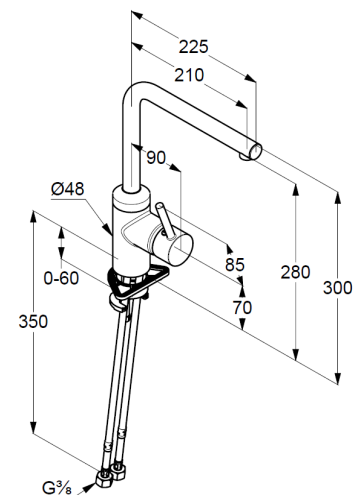

Technische Daten

KLUDI L-INE
Spültisch-Armatur DN 15
DN 15

Artikel- Nr.:
428140577

Oberfläche:
05 chrom

Artikeltext
Hersteller KLUDI GmbH & Co. KG
Typ: KLUDI L-INE
Spültisch-Armatur DN 15
Artikel- Nr.: 428140577
Spültisch-Armatur DN 15
Einhebelmischer
Einlochmontage
geschlossener Hebel, Metall
seitliche Betätigung
Strahlregler M16,5 PCA laminar
Keramik-Kartusche mit Heißwasserbegrenzung
Durchflussmenge bei 3 bar = 7,6 l/ min.
schwenkbarer Auslauf (360°)
flexible Druckschläuche G 3/8 DVGW zugelassen
Schnell-Montagesystem

Produktabbildung

Maßzeichnung

Durchflussdiagramm